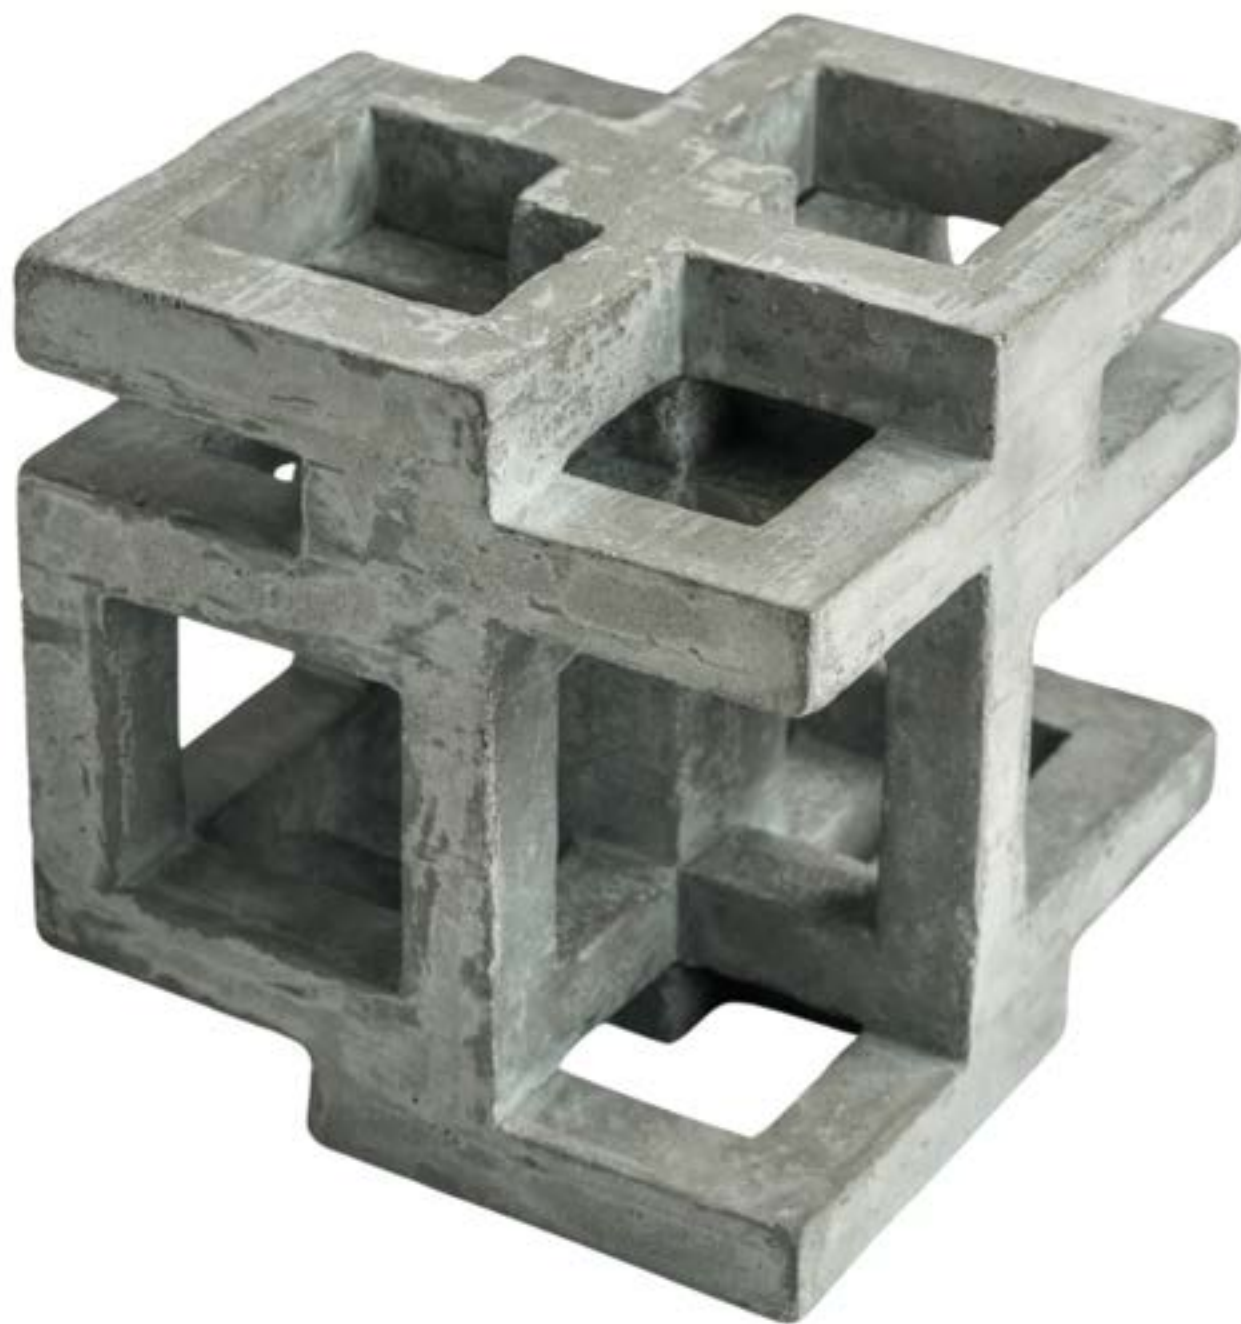

ALEXANDER HERRERA

SERIE: MORPHOSIS / MPS-20A

Vaciado de concreto/ 20cm X 20cm X 20cm

2.100.000 COP

SOARTE PLAY