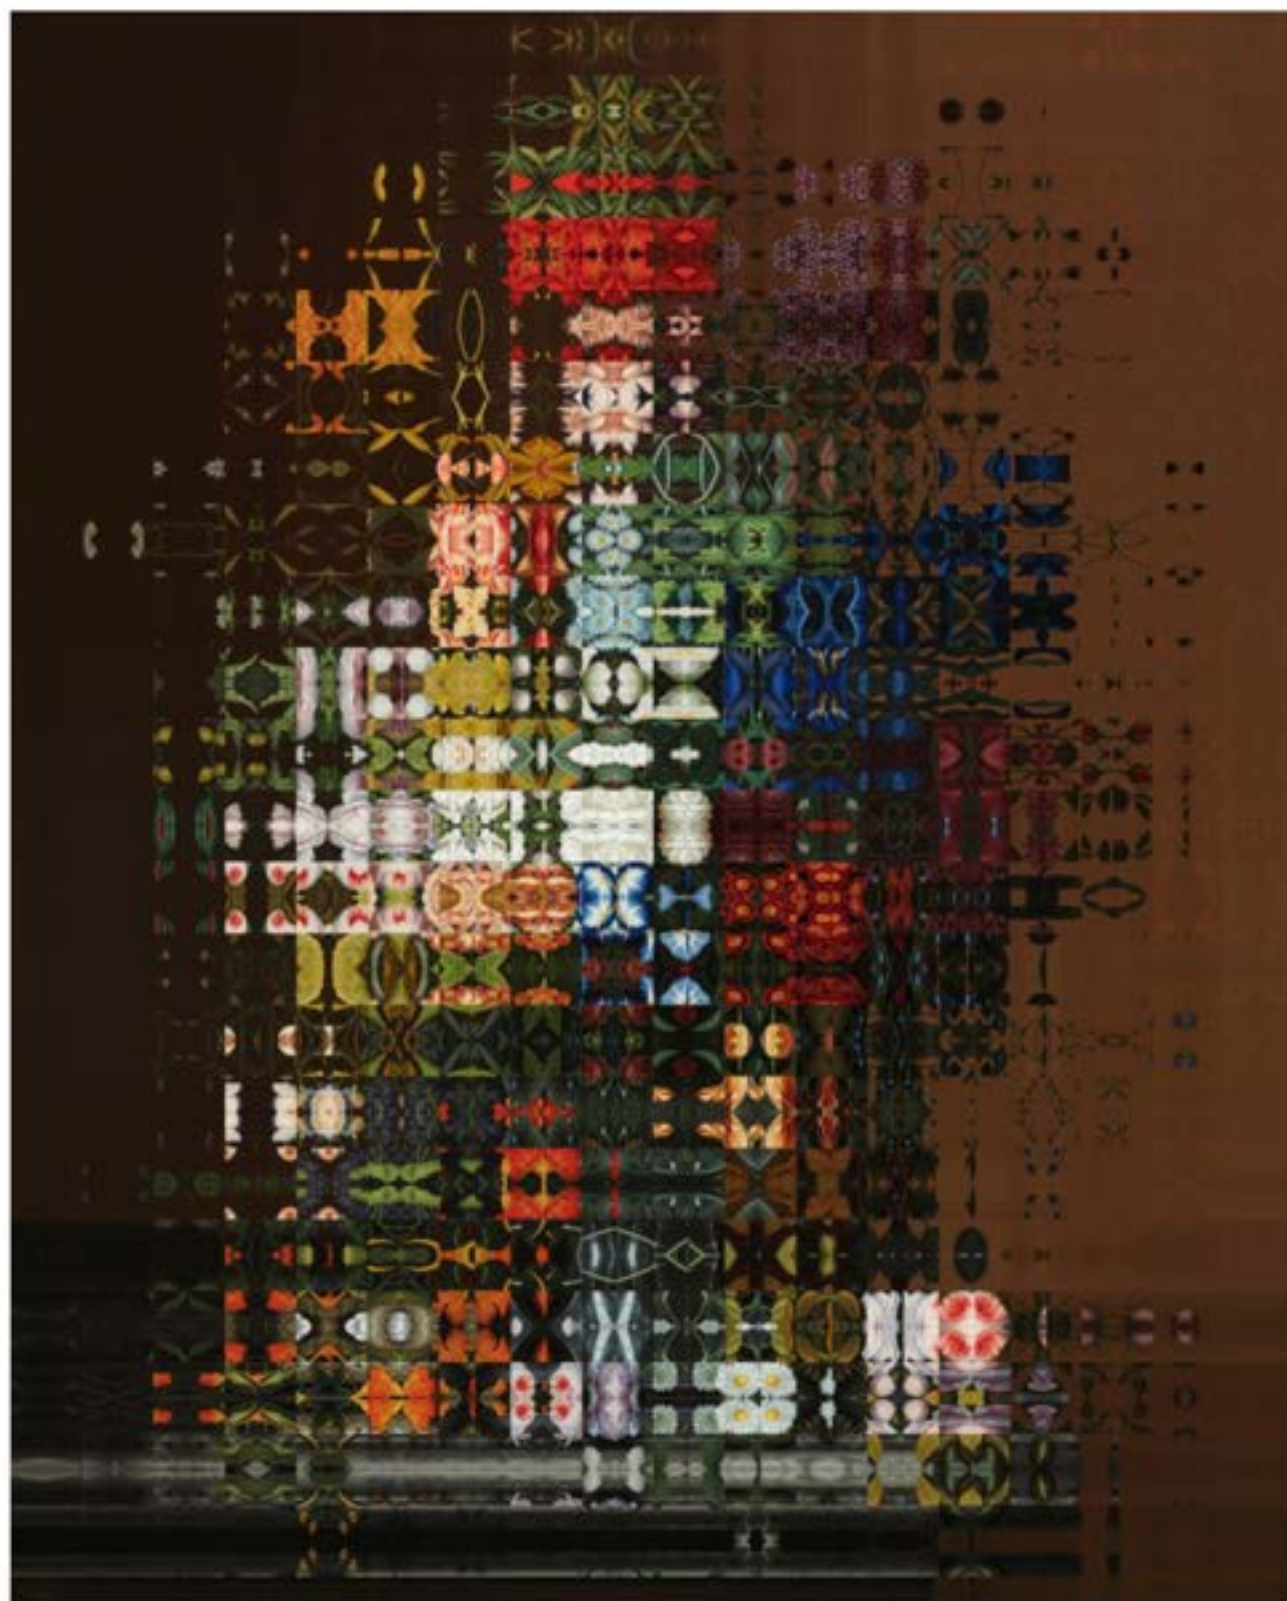

SIMÓN GARCÍA

ROMANTICISMO

Collage Digital / Serie Ikebana / 24 X 30 CM / **600.000 COP**

SOARTE PLAY