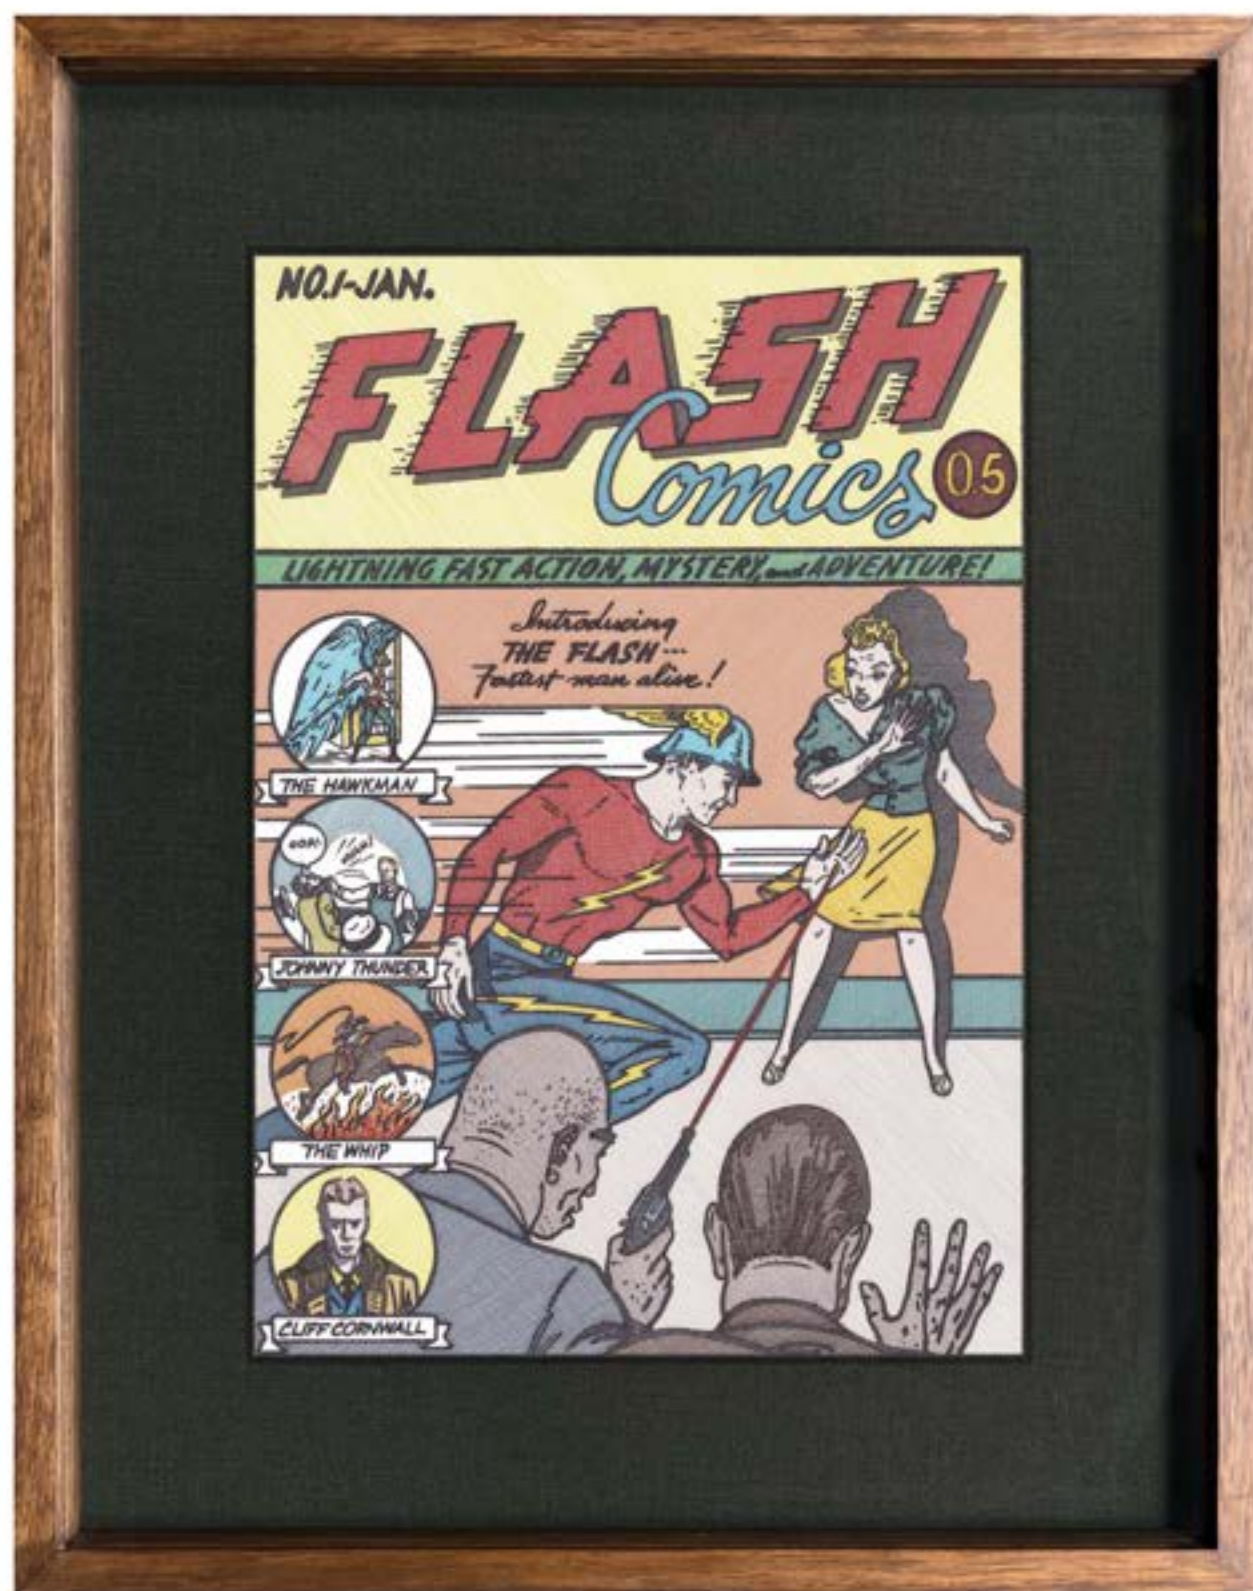

Bronce a la cera perdida / 30 X 27.5 X 8.5 CM / **6.000.000 COP**

SOARTE PLAY

RAÚL BULLA

SERIE DE CABALLOS EN MOVIMIENTO

Bronce a la cera perdida / 30 X 6.5 CM / **6.000.000 COP**

SOARTE PLAY

RODRIGO SPINEL