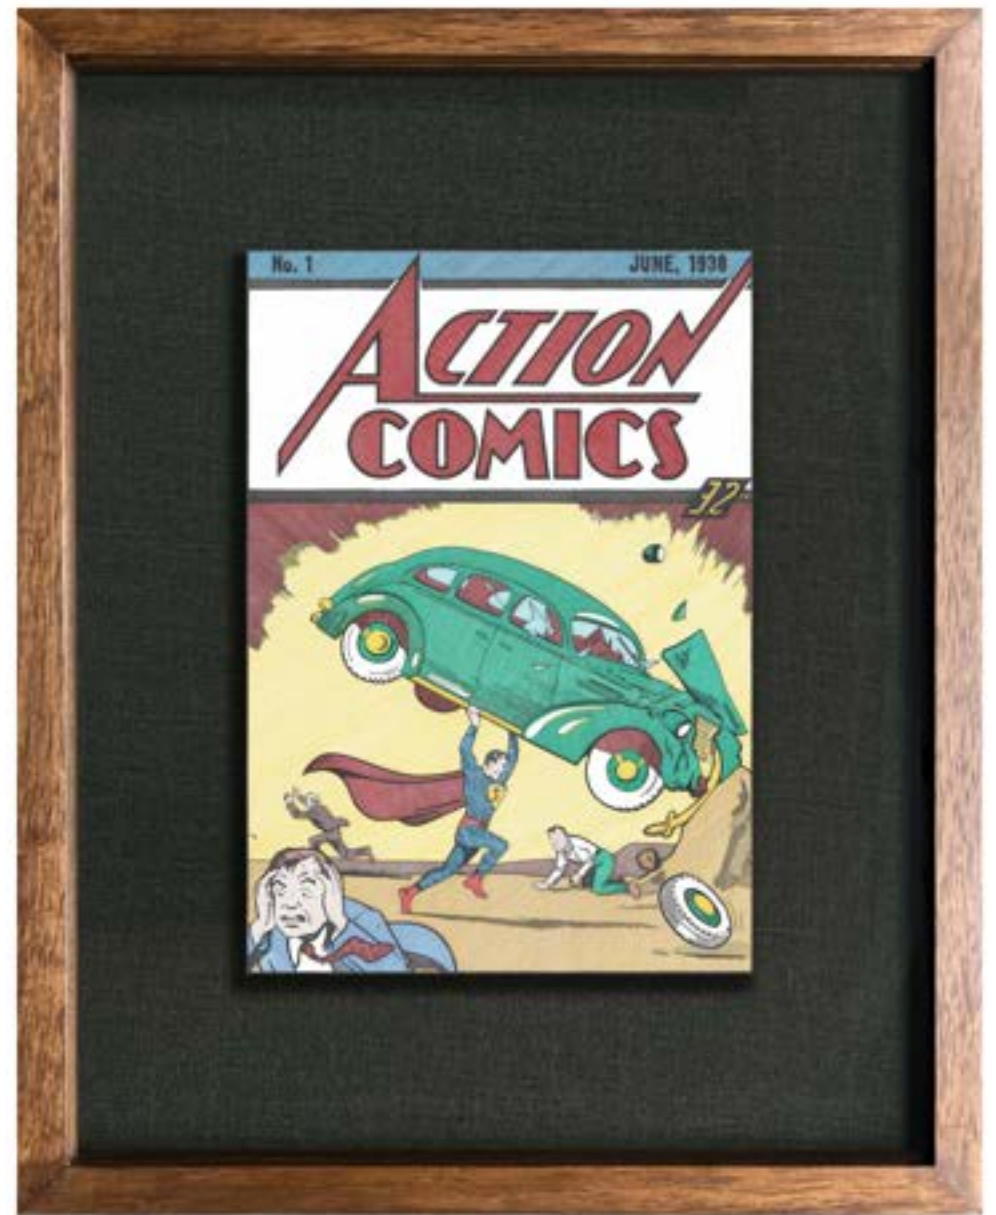

ACTION COMICS (3.2M)

Impresión Giclée y tinta sobre papel / 15 x 10,5 CM C/U
2/10 / **450.000 C/U**

SOARTE PLAY