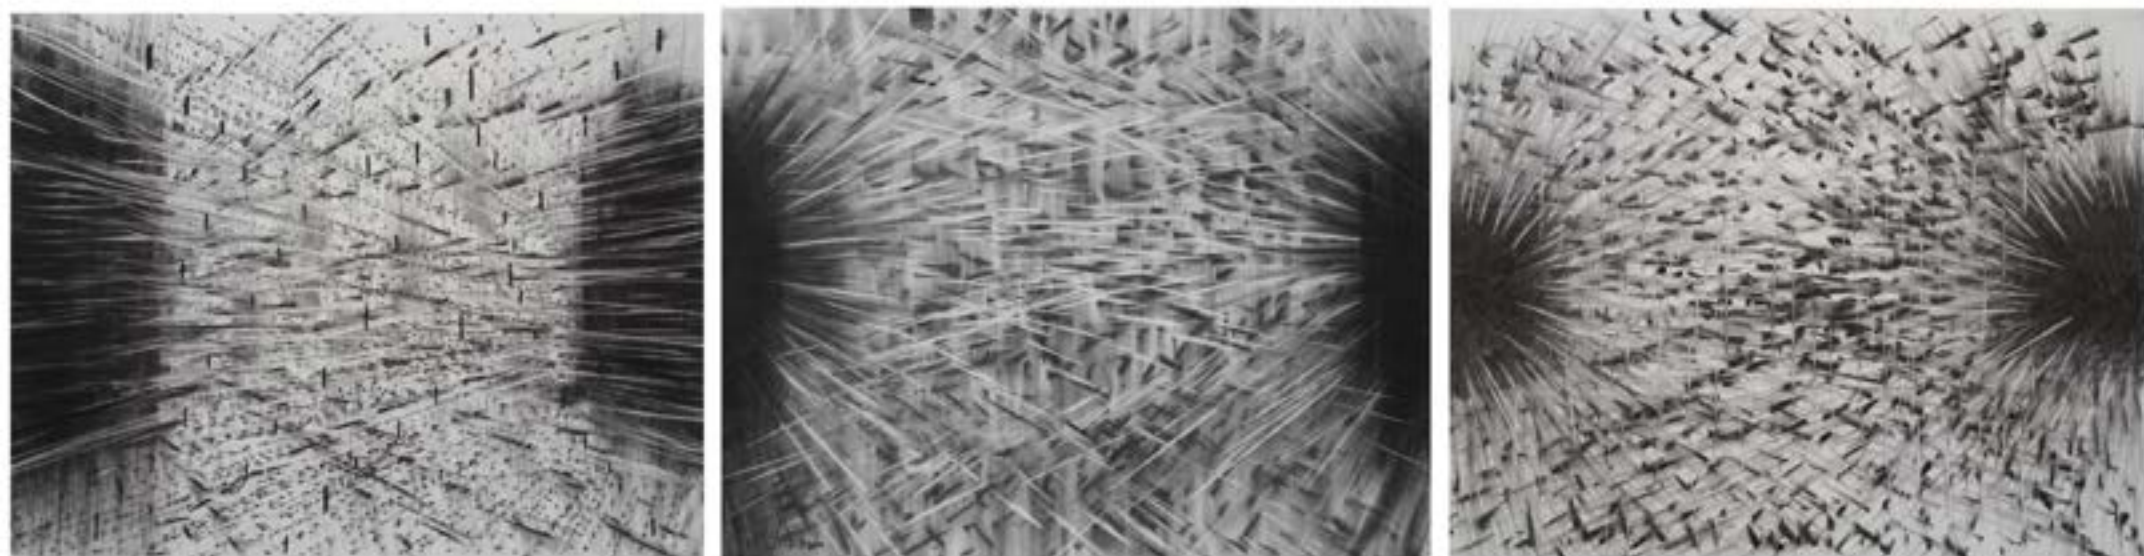

SOARTE PLAY

SANTIAGO CUBIDES

BUENA PAPA

Acrílico y marcadores acrílicos sobre MDF / 53,7 X 54,2 CM.

3.000.000 COP

SOARTE PLAY

SANTIAGO GARCÍA

A VUELO DE PÁJARO