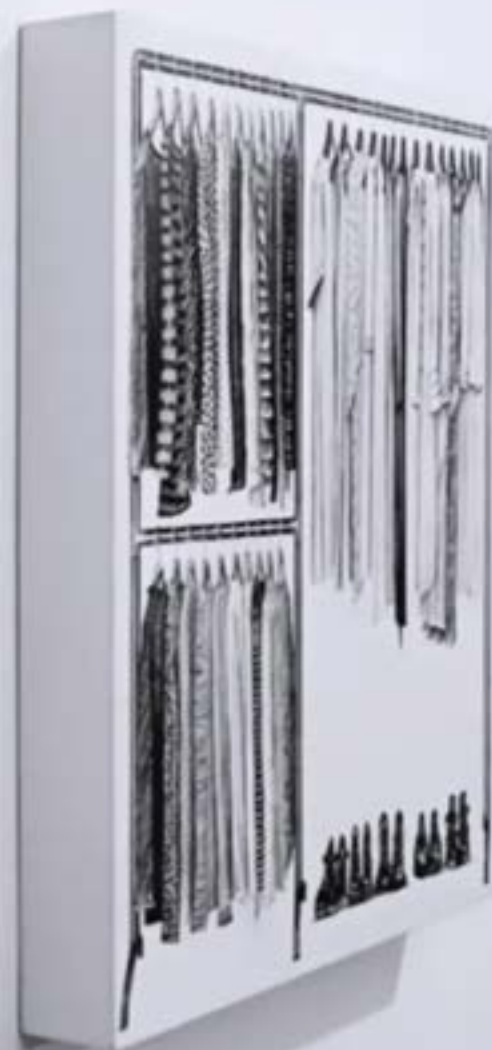

SOARTE PLAY

GIOVANNI ROJAS

CLOSET 2 / De la serie Solo lo necesario / 2024

Lápiz sobre madera imprimada / 30 X 30 CM / **1.300.000 COP**

SOARTE PLAY

GIOVANNI ROJAS

CLOSET 3 / De la serie Solo lo necesario / 2024