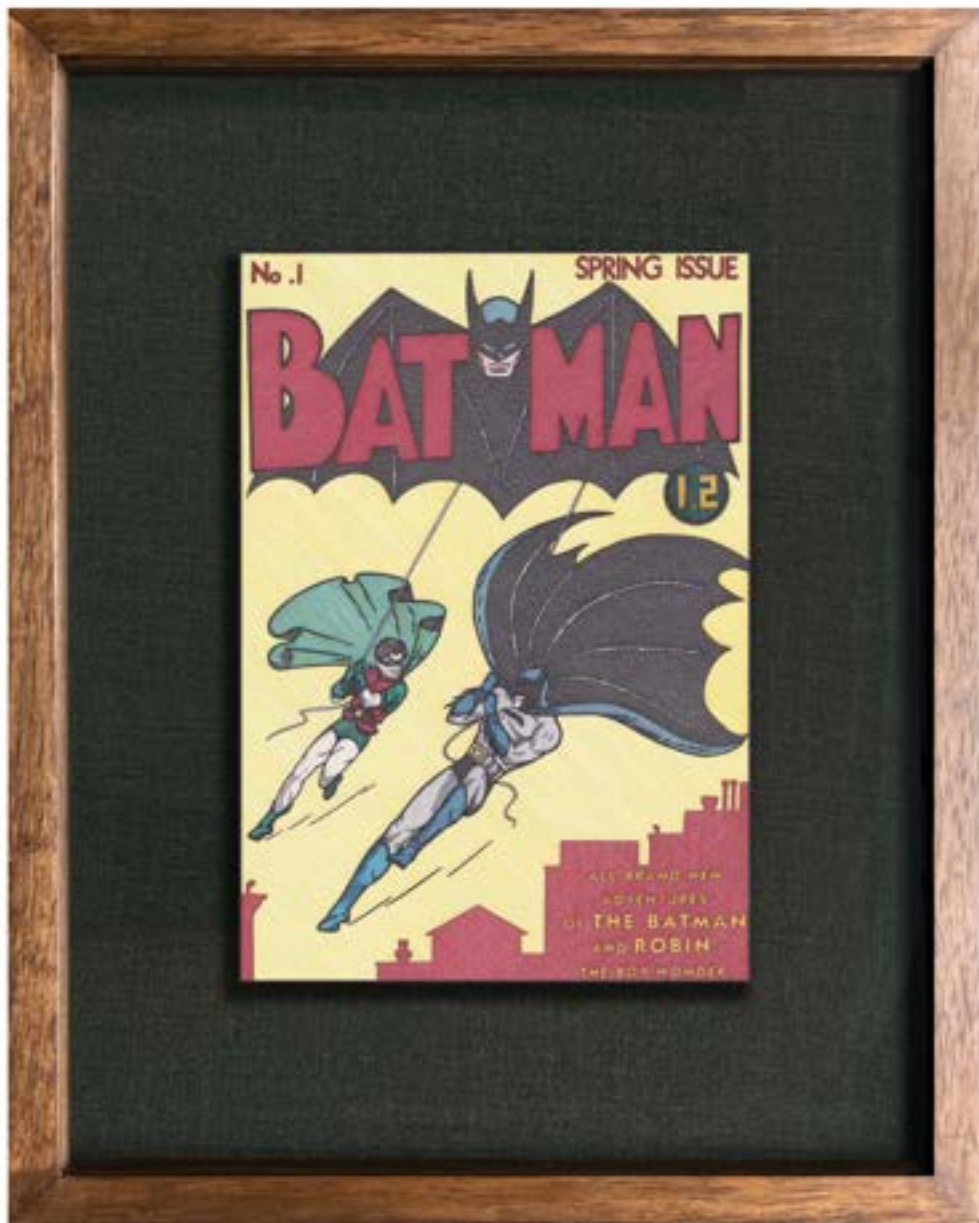

RODRIGO SPINEL

BAT MAN (1.2M)