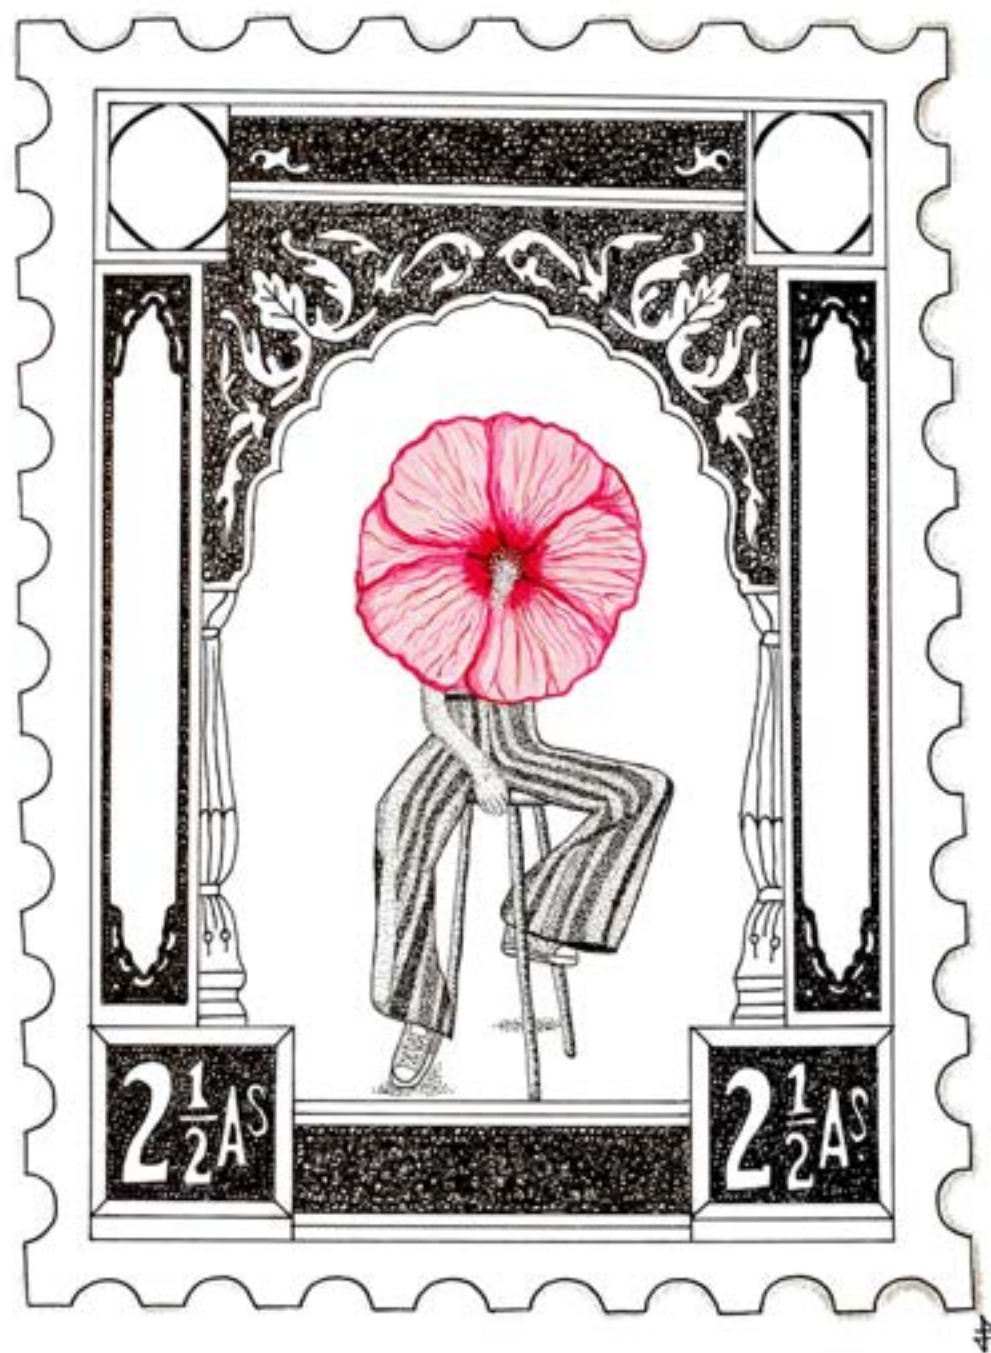

JULIANA DE LA CONCHA

ESTAMPILLA Vol. 2

Rapidógrafos y acrílico sobre papel / 60 x 45 cm

1.450.000 COP

SOARTE PLAY