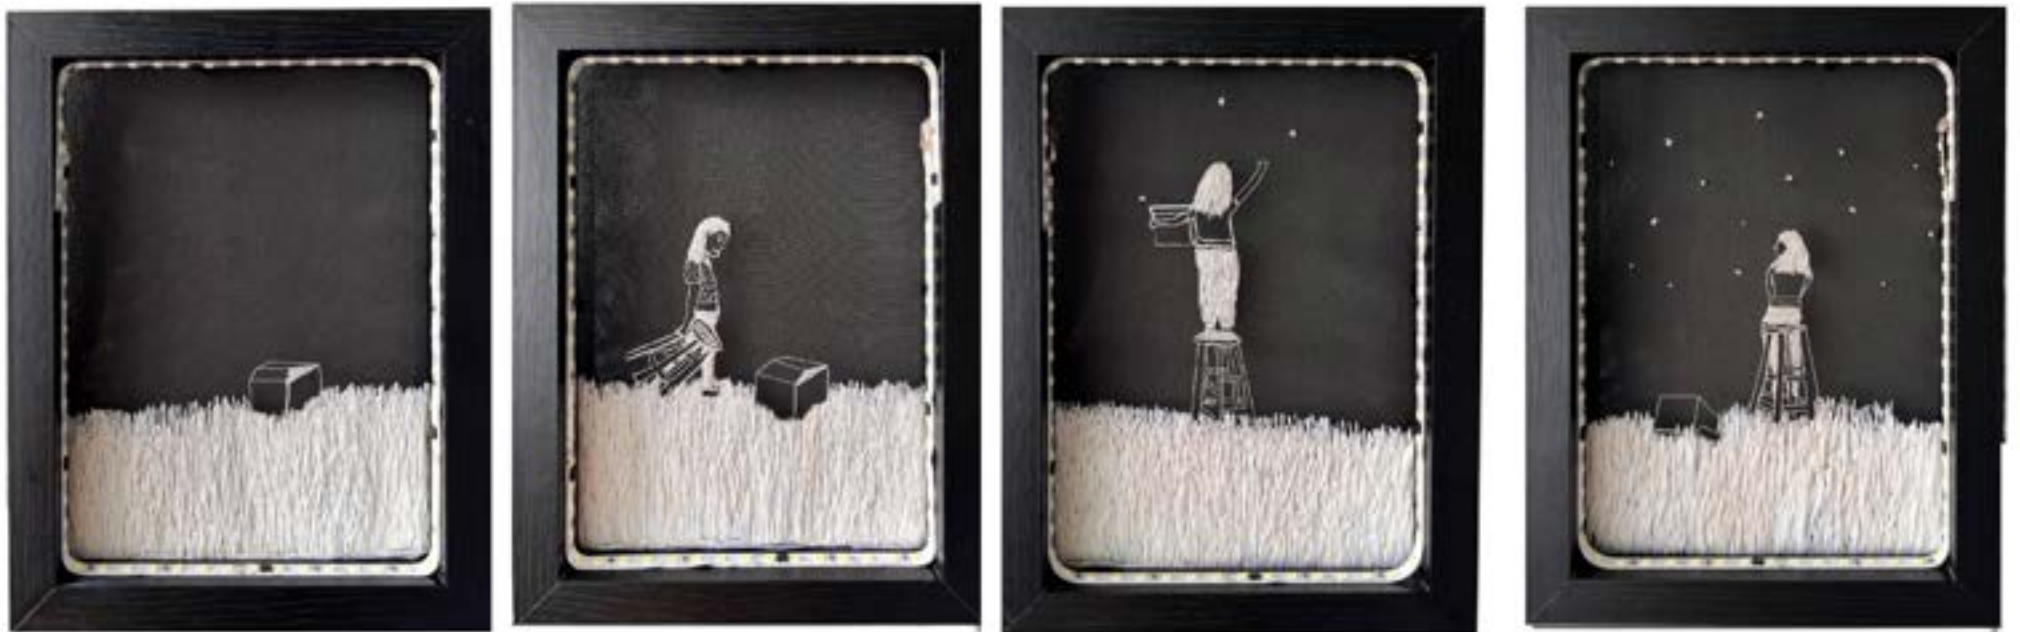

SOARTE PLAY

NATALIA ARIAS

LA HORA DEL TÉ

Acrílico / 40 X 50 CM / **2.900.000 COP**

SOARTE PLAY

NATALIA ARIAS

INSOMNIO DE BIANCA

Acrílico / 70 X 50 CM / **3.100.000 COP**

SOARTE PLAY

NATALIA MANZO

LUMINISCENCIAS

Bordados sobre velo negro con hilo luminoso

4 Cajas de luz - 72 cm x 50 cm

Todas - **3.000.000 COP / 800.000 C/U**

SOARTE PLAY

NATALIA MANZO