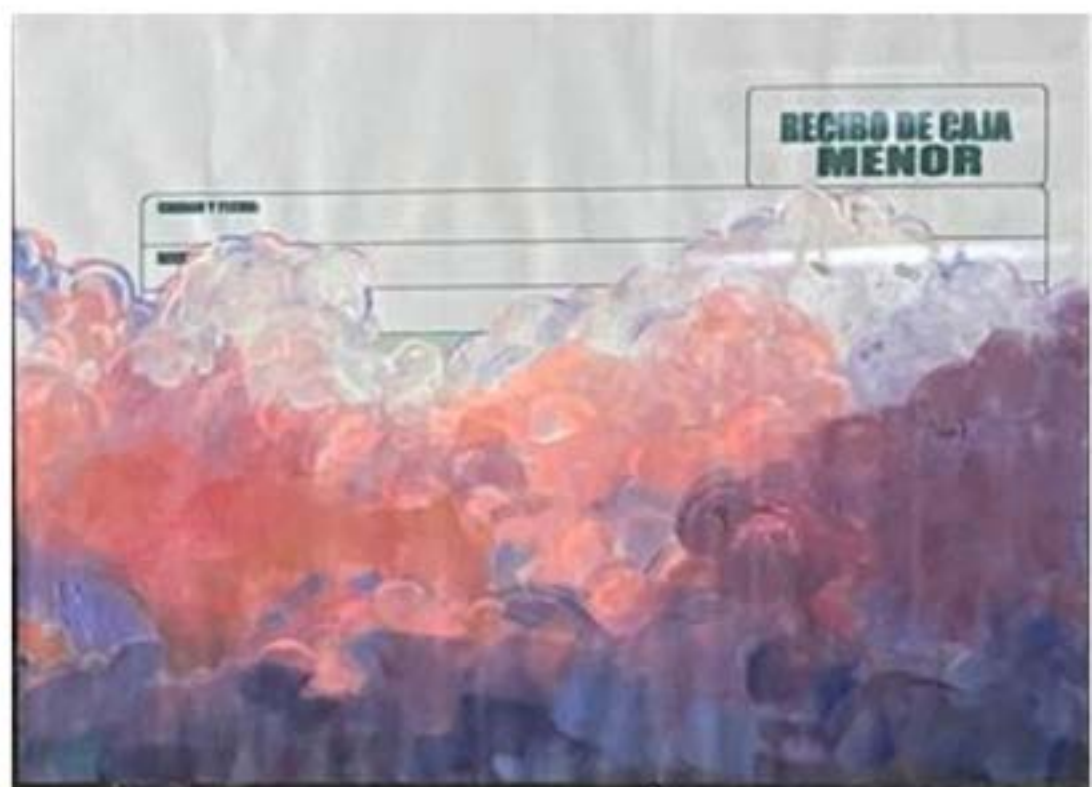

FIDEL CAUSIL- TOPENSAO

NUBE 1 / 2024
Acrílico sobre factura impresa
1.000.000 COP

SOYARTE PLAY