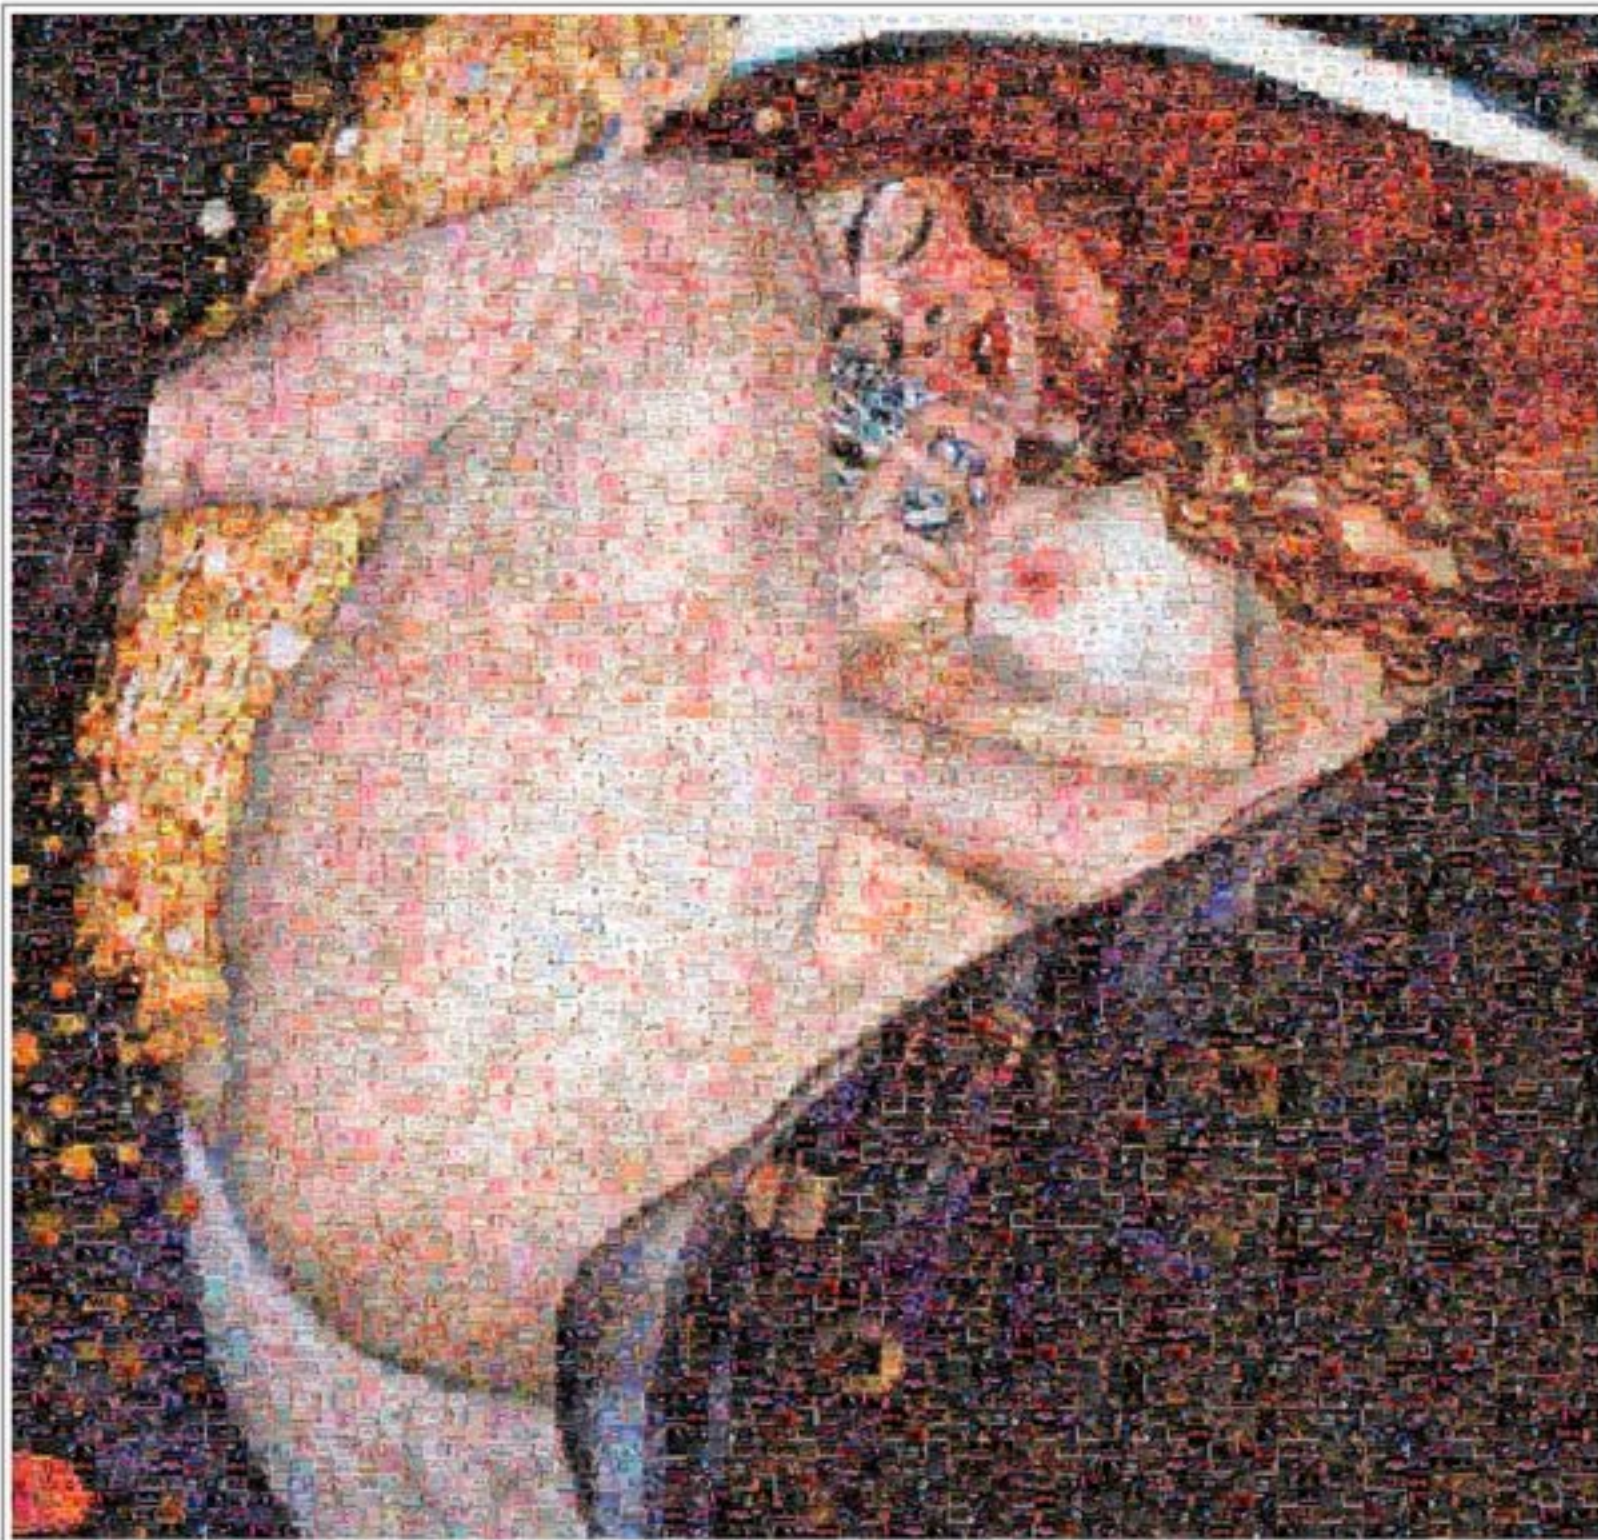

JAVIER VANEGAS

VIP KLIMT, DÁNAE 1907 - 1908 1

Fotografía Digital/ 120X125 CM / Edición: 3/5

$ 16.000.000 COP

SOARTE PLAY