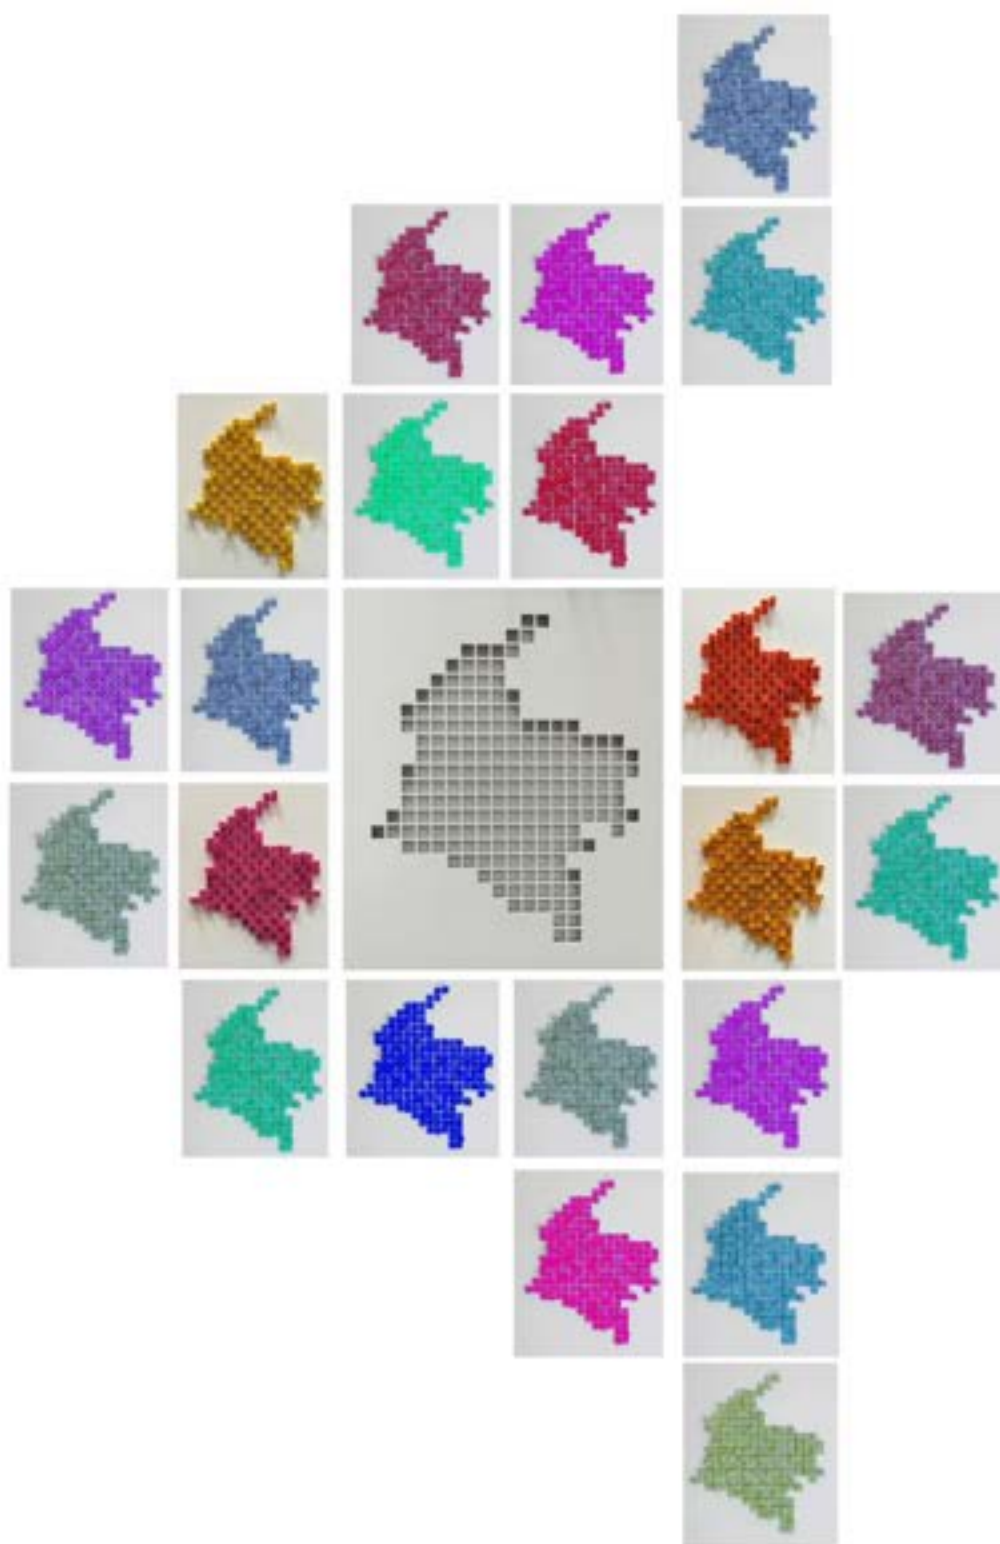

SOARTE PLAY

JOHN GEOFFREY SÁNCHEZ

JUEGO DE SOMBRAS / 2023

Óleo sobre panel acrílico y fondo de metal
80 CM diámetro / **23.000.000 COP**

SOARTE PLAY

JUAN CARLOS AMAYA

♥♥♥♥ **COLOMBIA PATRIA MÍA** ♥♥♥♥

Construcción sobre madera / 34 X 29 / 2024 / **500.000 C/U**