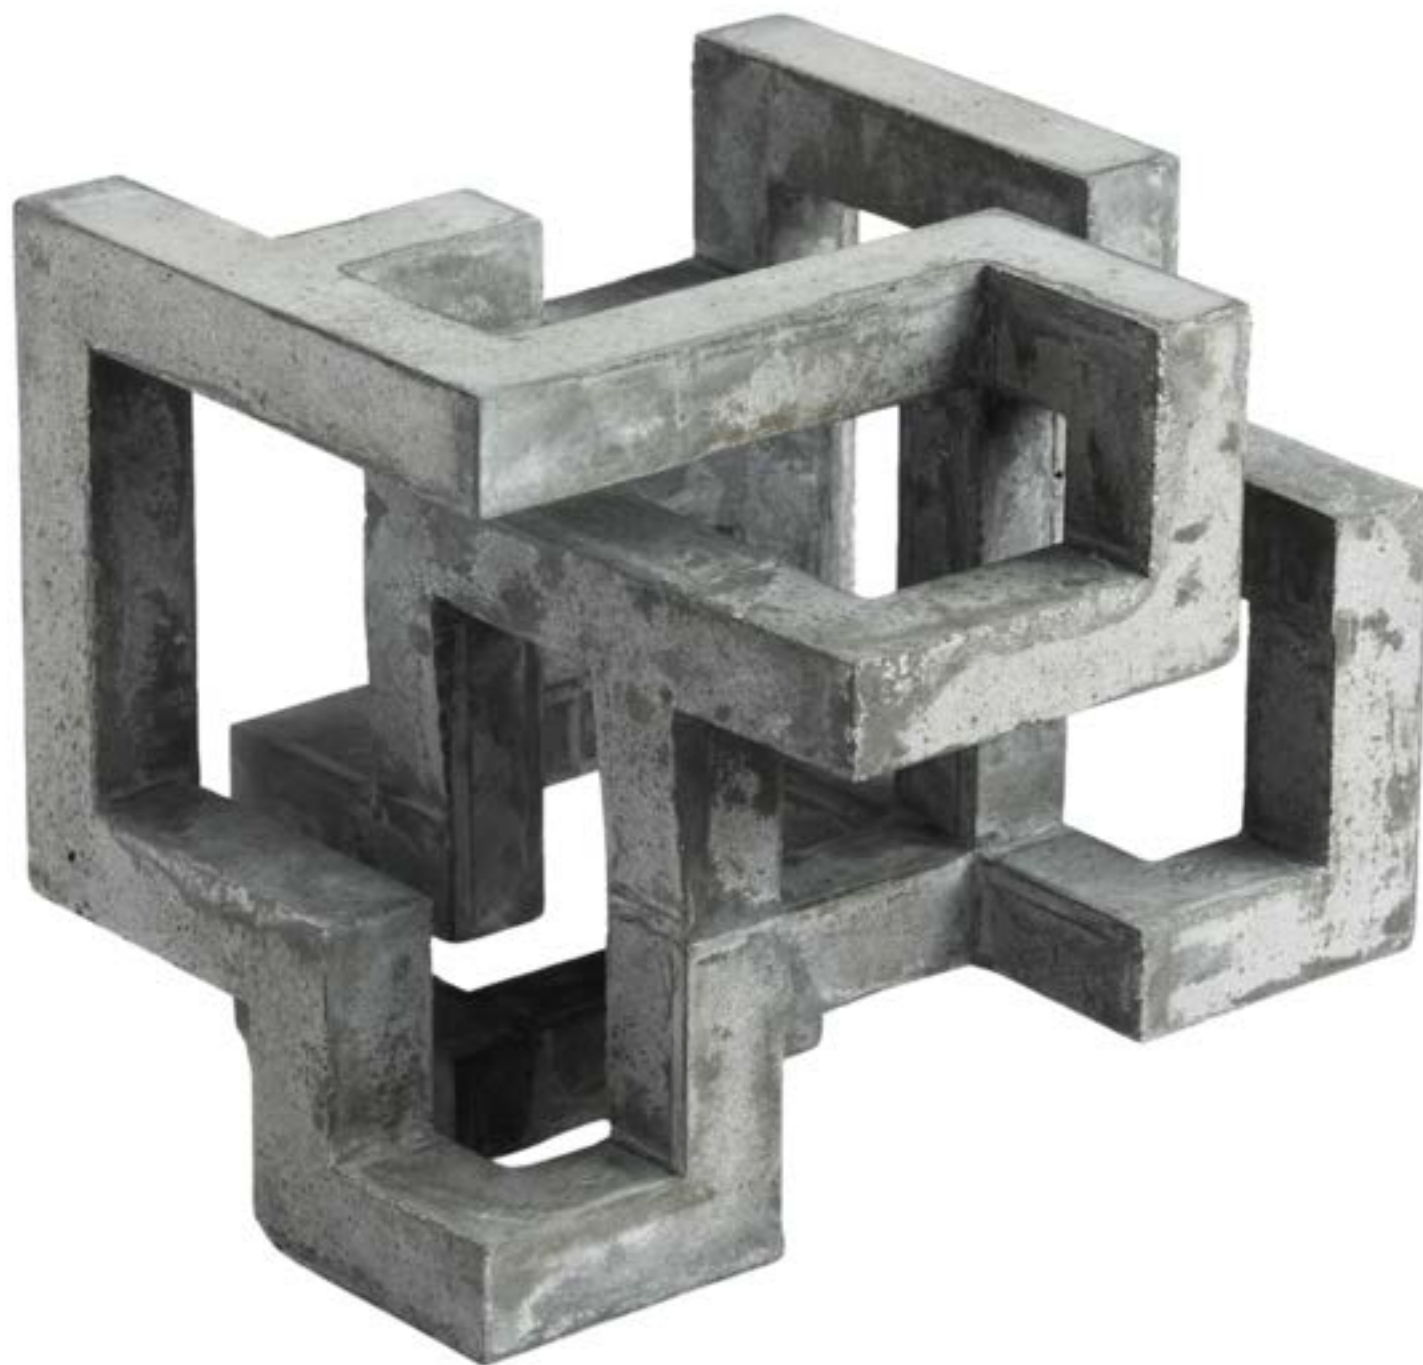

ALEXANDER HERRERA

MORPHOSIS / DES-5-C

Vaciado de concreto/ 20cm X 20cm X 20cm

2.300.000 COP

SOARTE PLAY