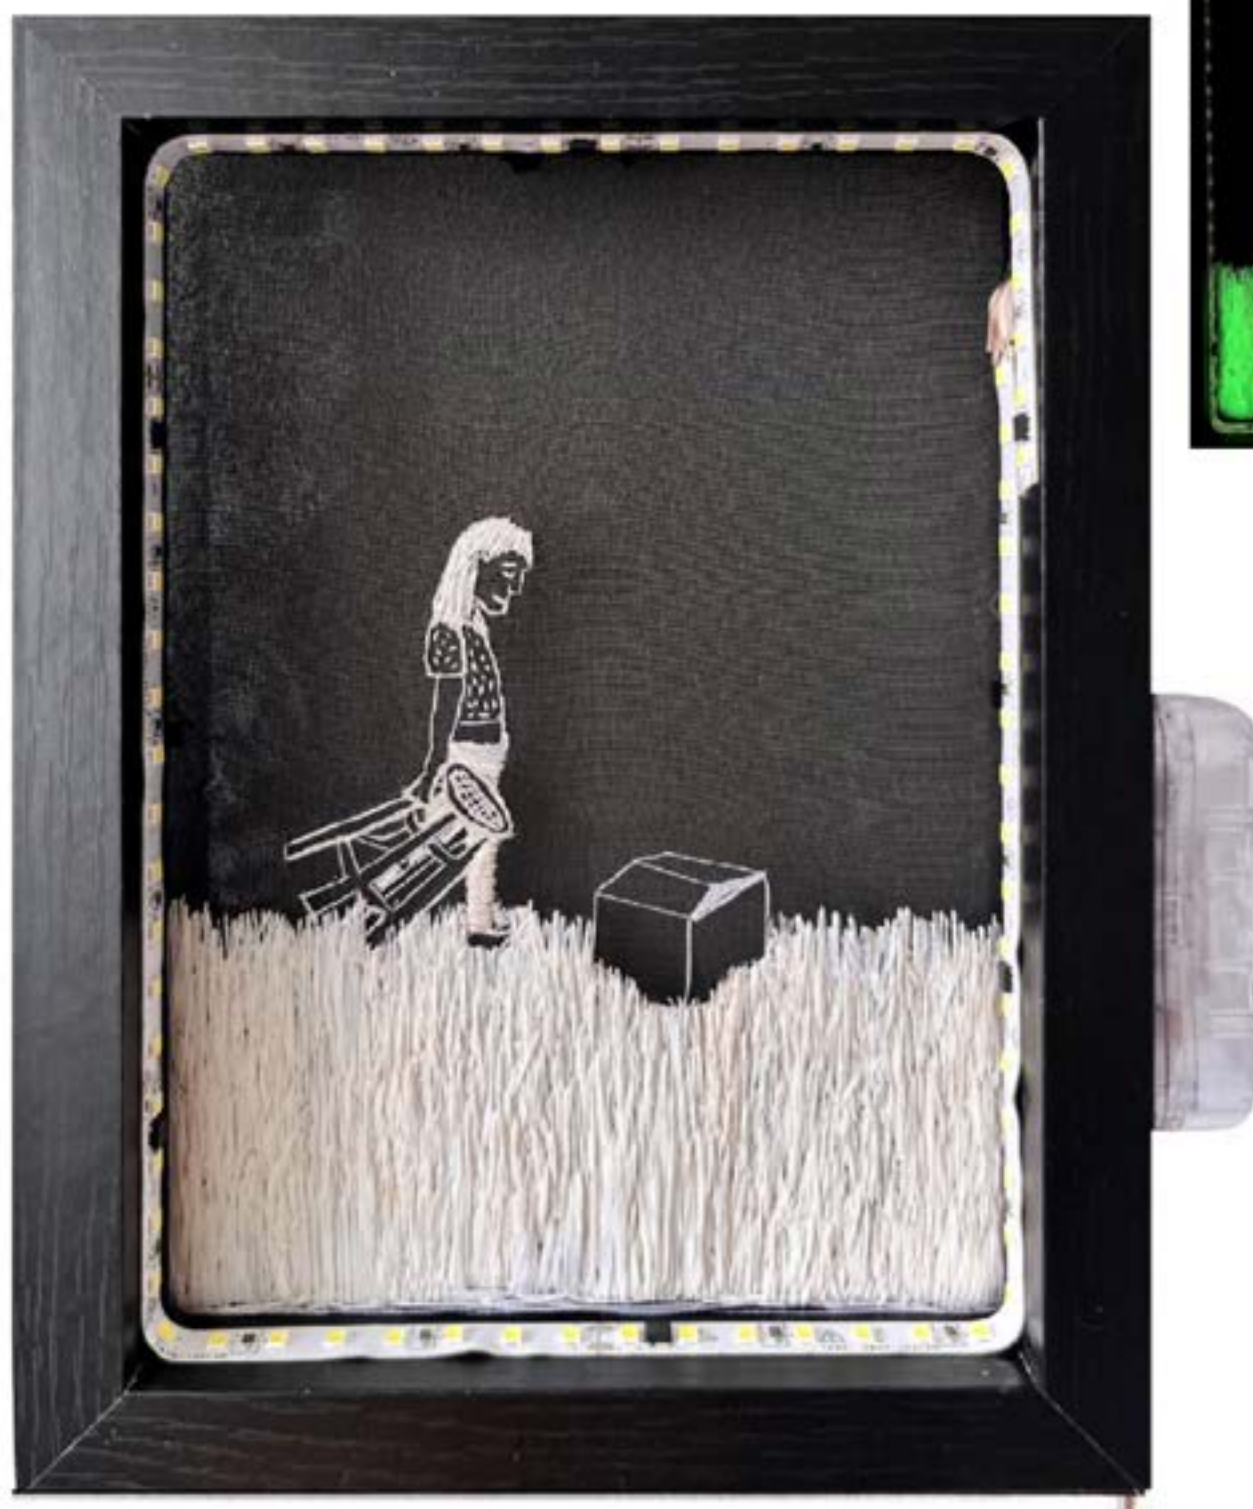

SOARTE PLAY

NATALIA MANZO

LUMINISCENCIAS

Bordados sobre velo negro con hilo luminoso

4 Cajas de luz - 72 cm x 50 cm

Todas - **3.000.000 COP / 800.000 C/U**

SOARTE PLAY

NATALIA MANZO