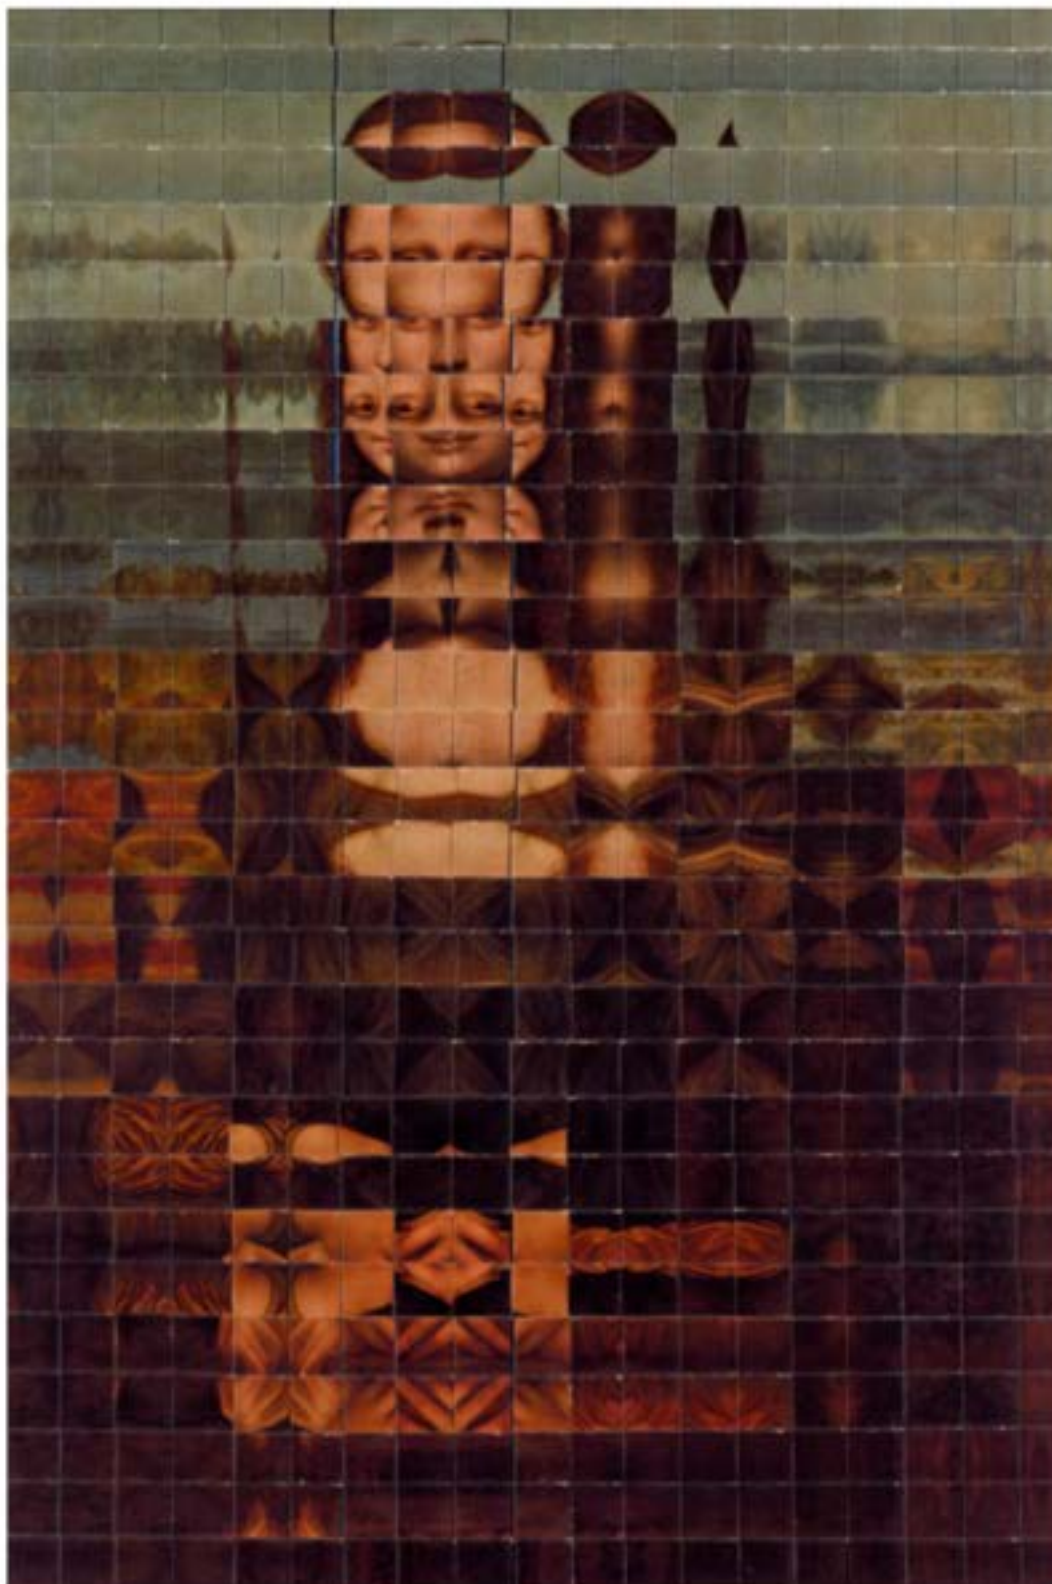

SOARTE PLAY

SIMÓN GARCÍA

ROMÁN Y TICISMO

Collage Digital / Serie Ikebana / 24 X 30 CM / **600.000 COP**

SOARTE PLAY

SIMÓN GARCÍA

LISA LA MONA

Print de Collage Analogo / 20 X 30 CM / **600.000 COP**