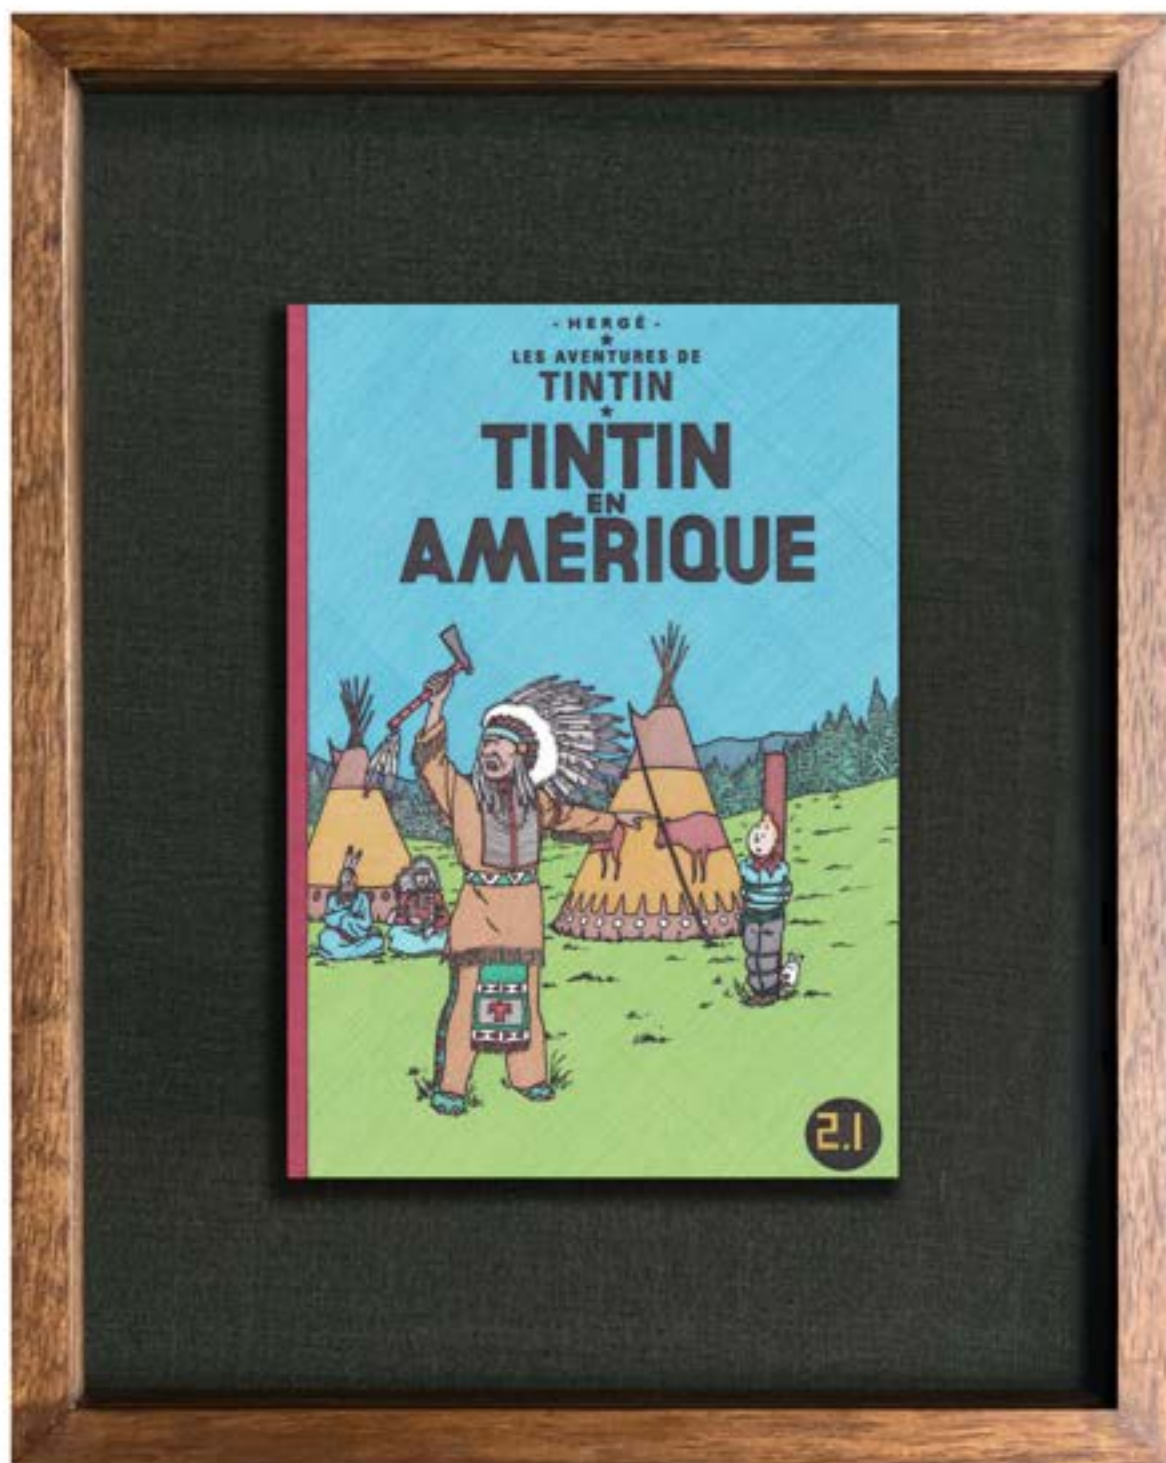

SOARTE PLAY

RODRIGO SPINEL

BAT MAN (1.2M)

ACTION COMICS (3.2M)

Impresión Giclée y tinta sobre papel / 15 x 10,5 CM C/U
2/10 / **450.000 C/U**

SOARTE PLAY

RODRIGO SPINEL

TINTIN EN AMERIQUE (2.1M)