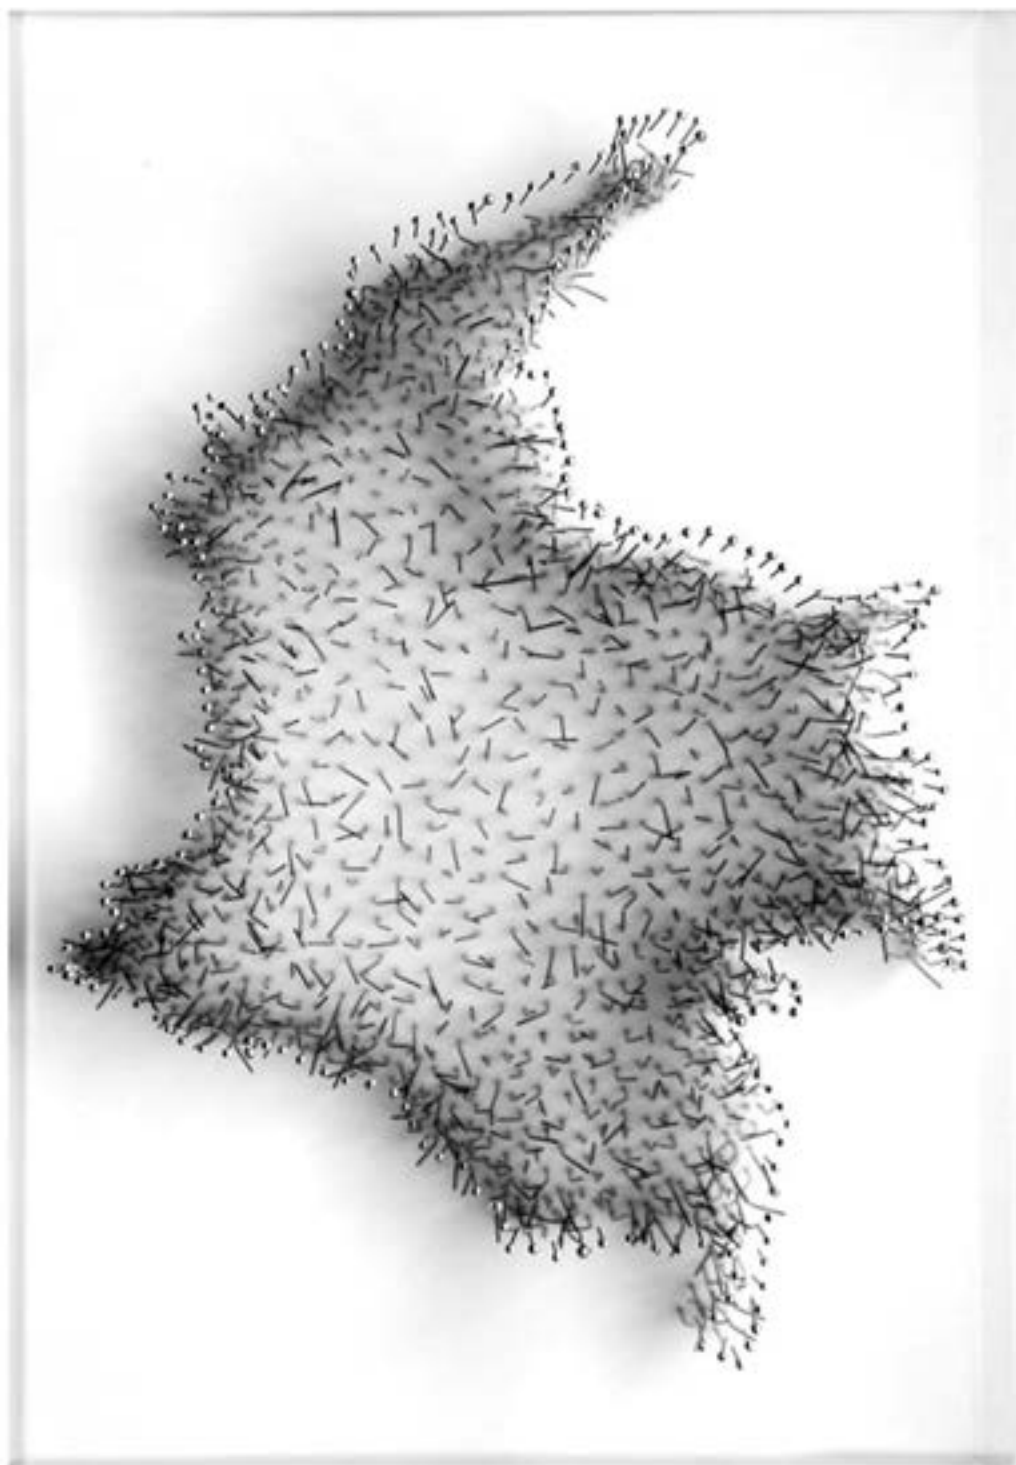

DIANA BELTRÁN

MAPA

Ensamblaje con alfileres

30 X 20 X 6 cm / 3/10 / **3.000.000 COP**

SOARTE PLAY