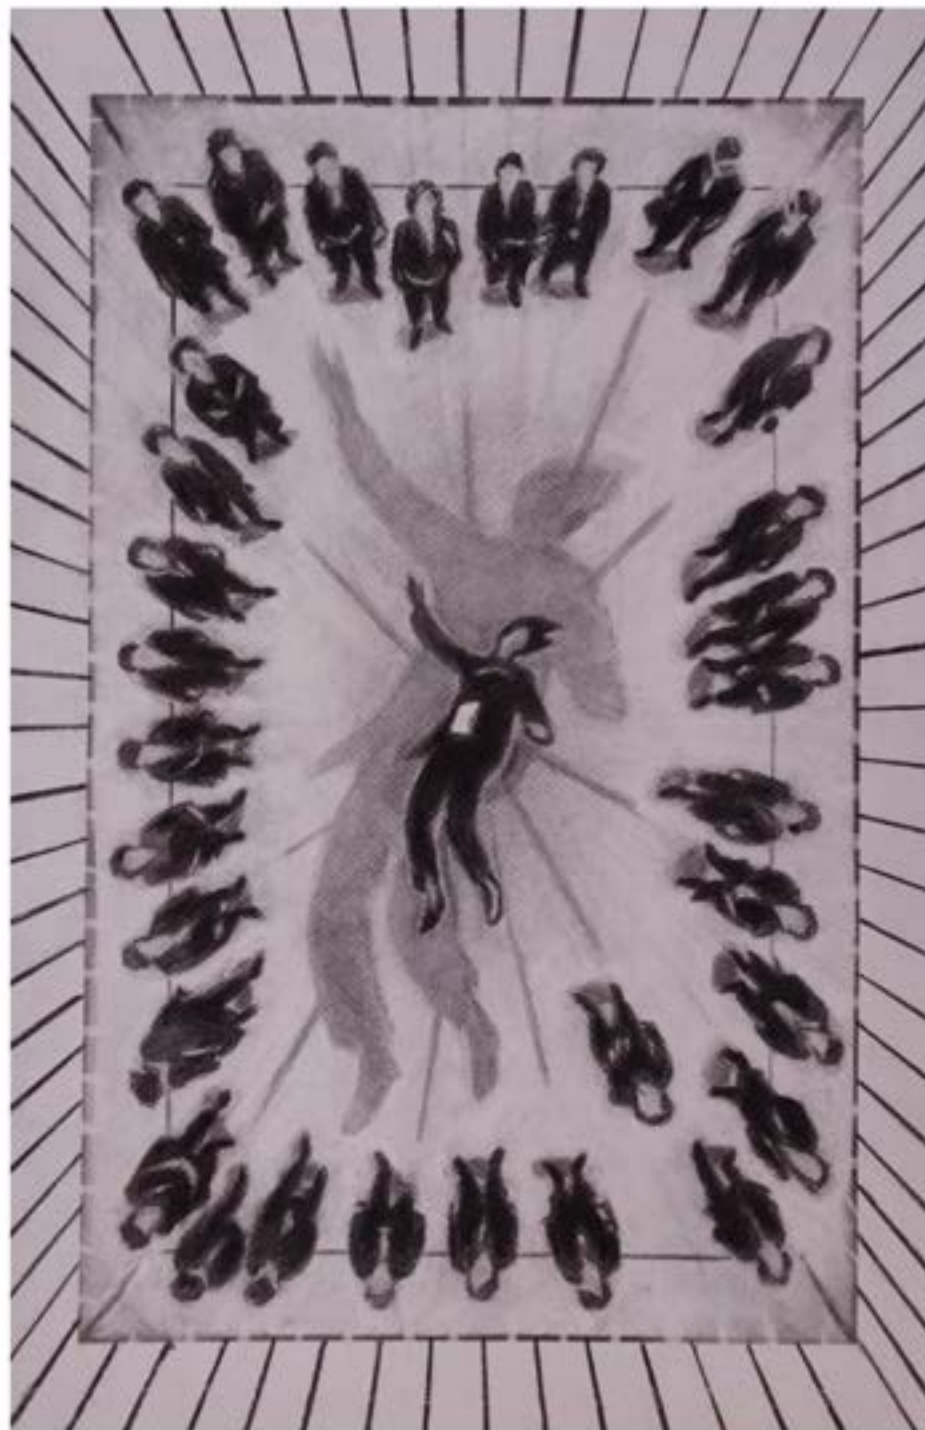

SANTIAGO GARCÍA

TESTIGOS CIRCULARES

Carbón sobre papel / 50 X 33 CM

2.000.000 COP

SOARTE PLAY