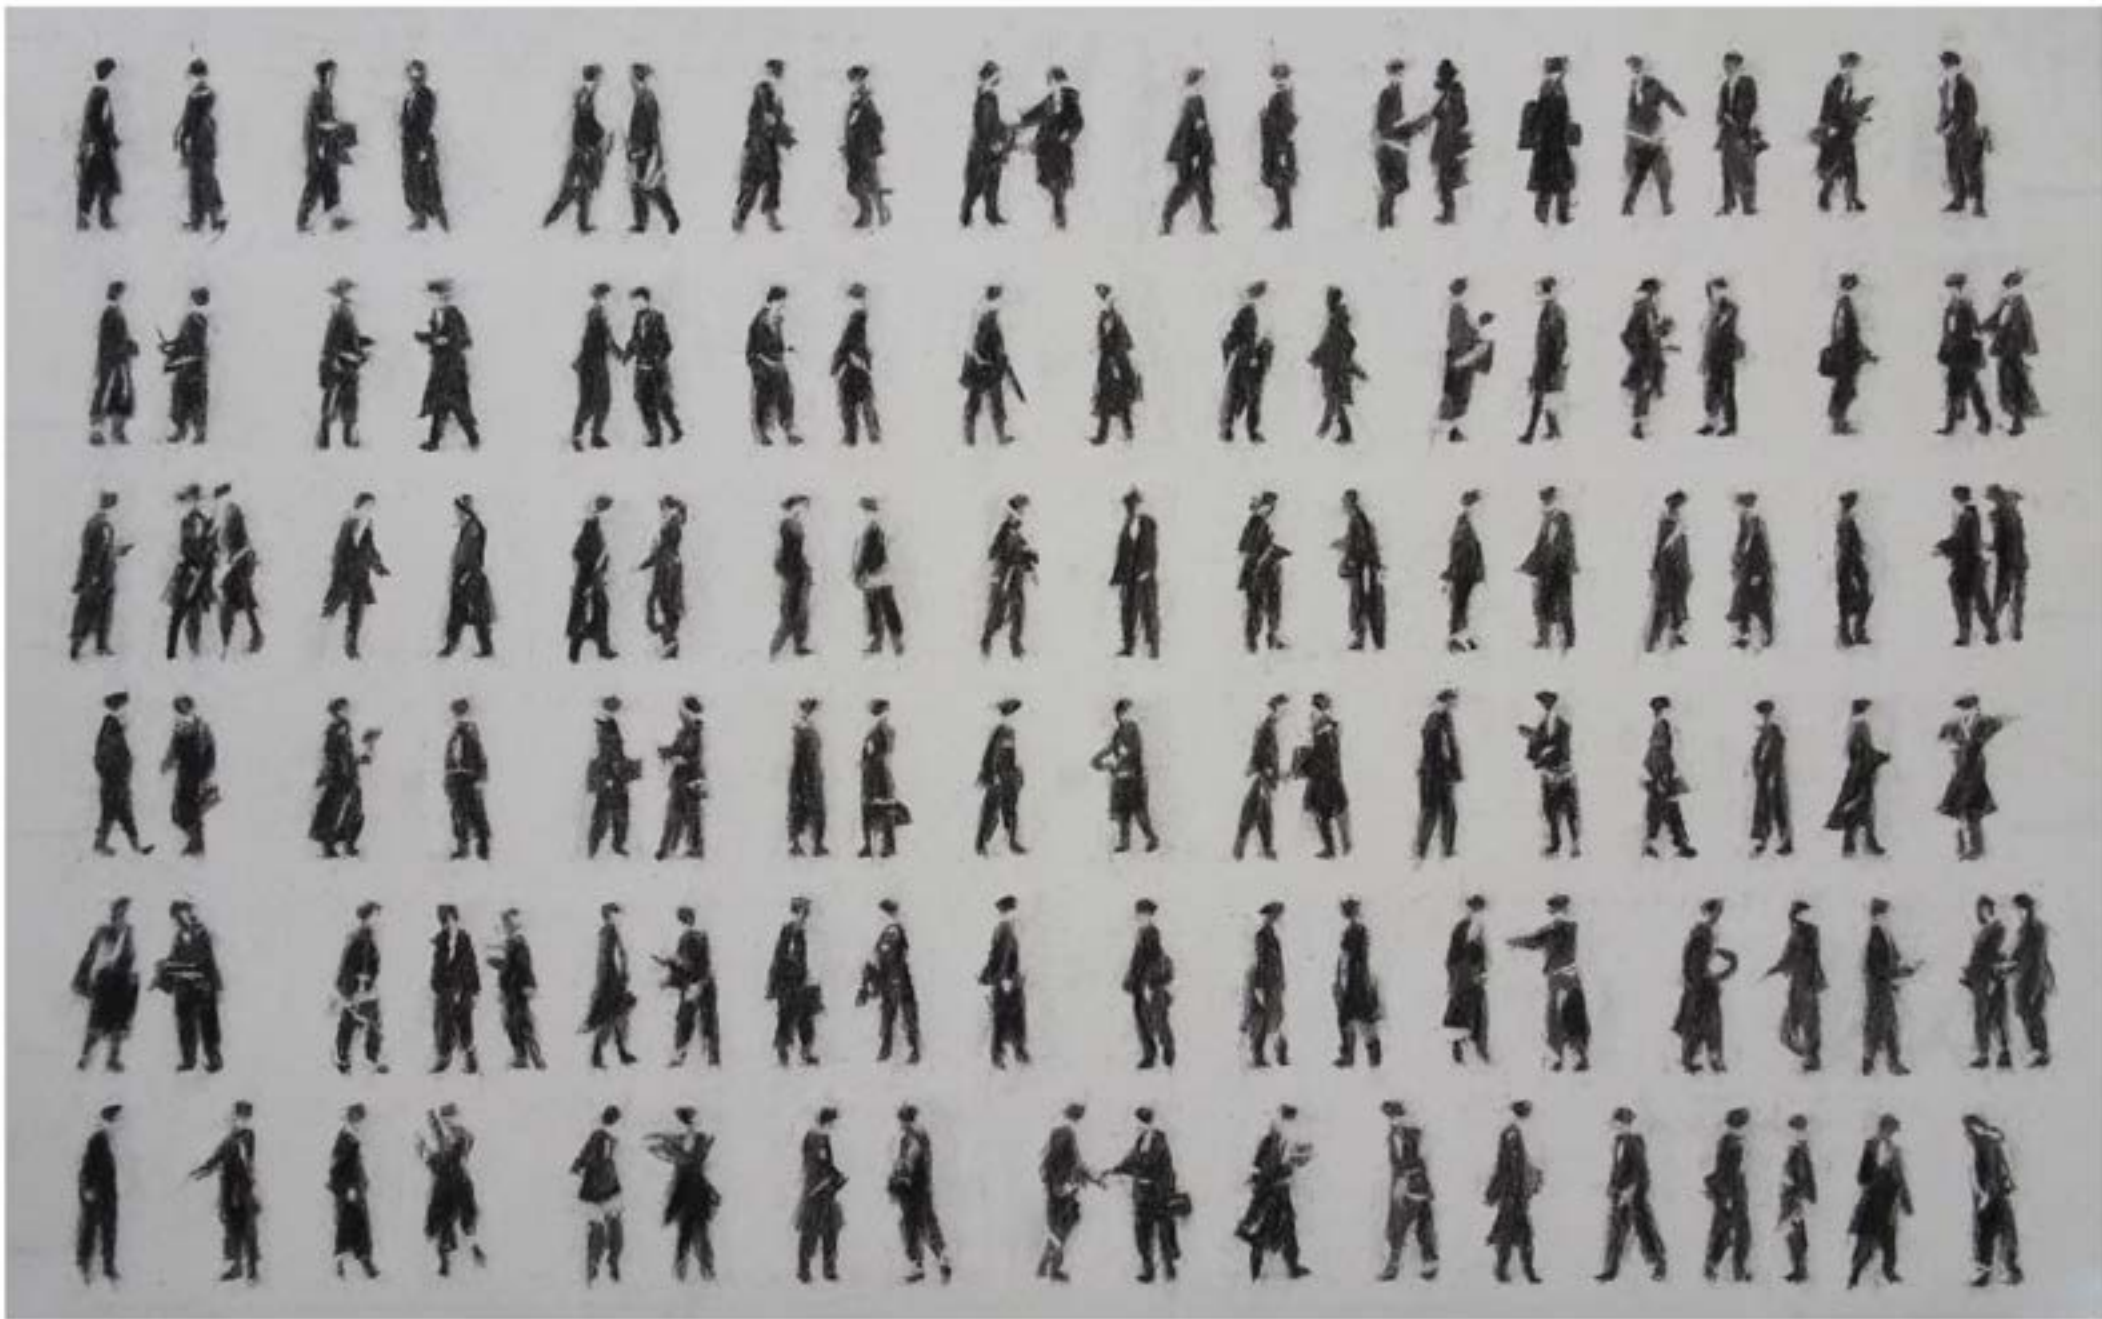

SANTIAGO GARCÍA

PERSONAJES ESCRITOS / INTERACCIONES

Carbón sobre papel / 33 x 50 CM / **2.000.000 COP**

SOARTE PLAY