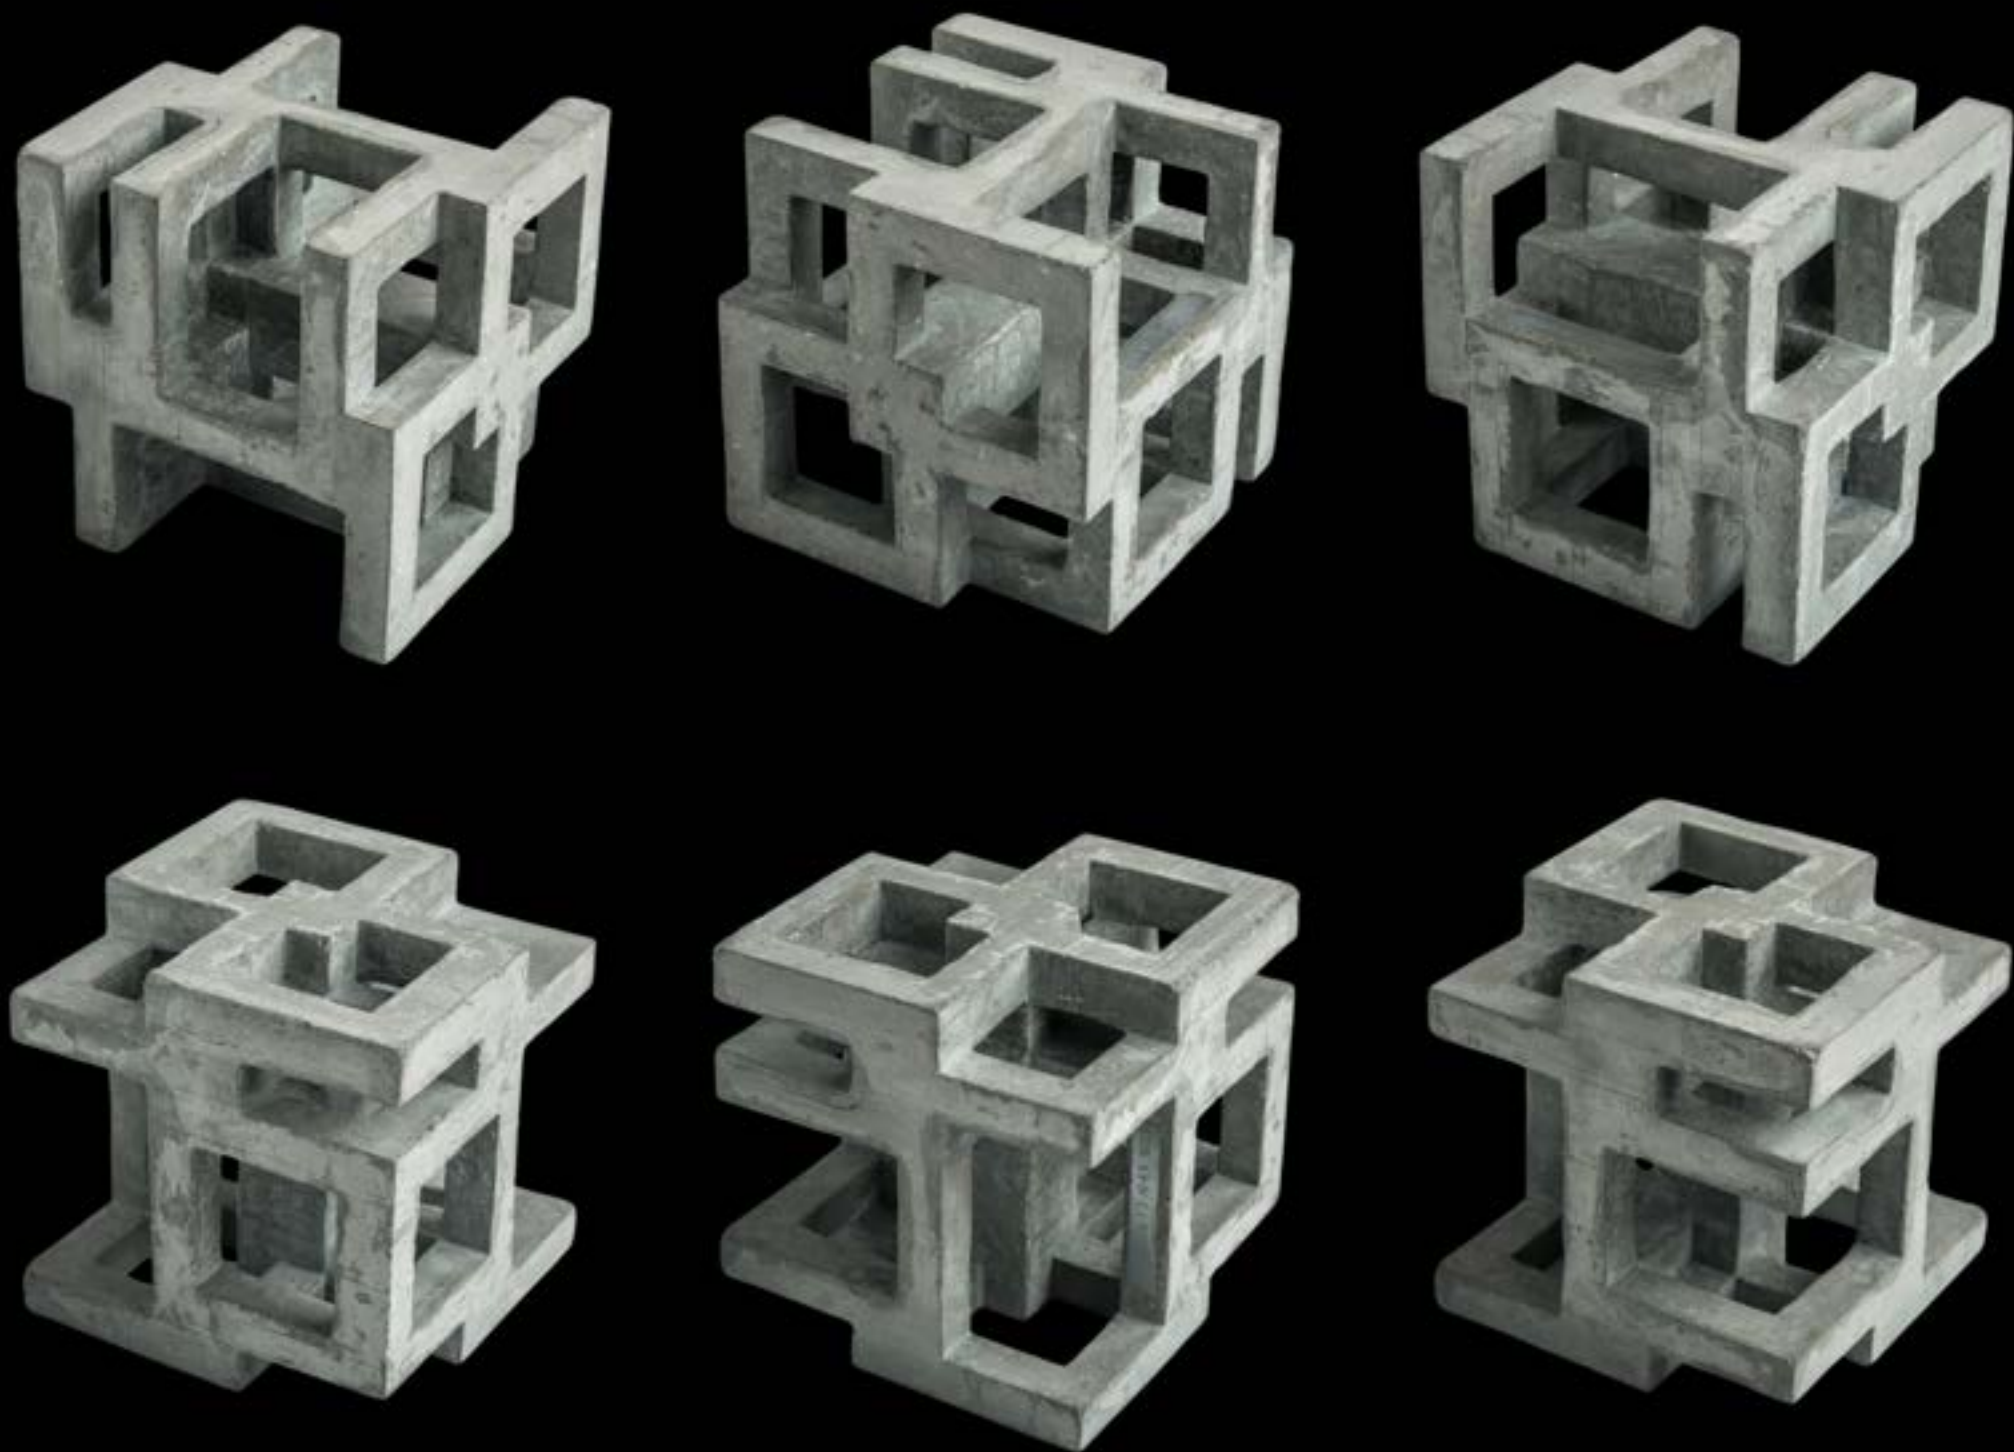

SOYARTE **PLAY** 2024

CATÁLOGO ARTE CONTEMPORÁNEO