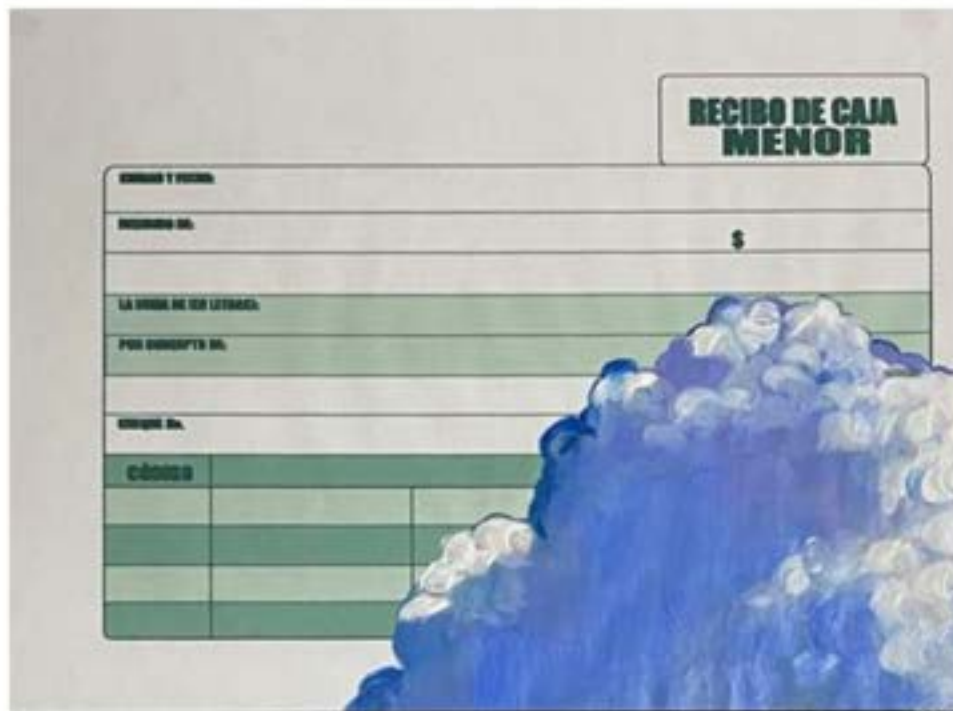

F CAUSIL- TOPENSAO

NUBE 1 / 2024
Acrílico sobre factura impresa
1.000.000 COP

SOARTE PLAY