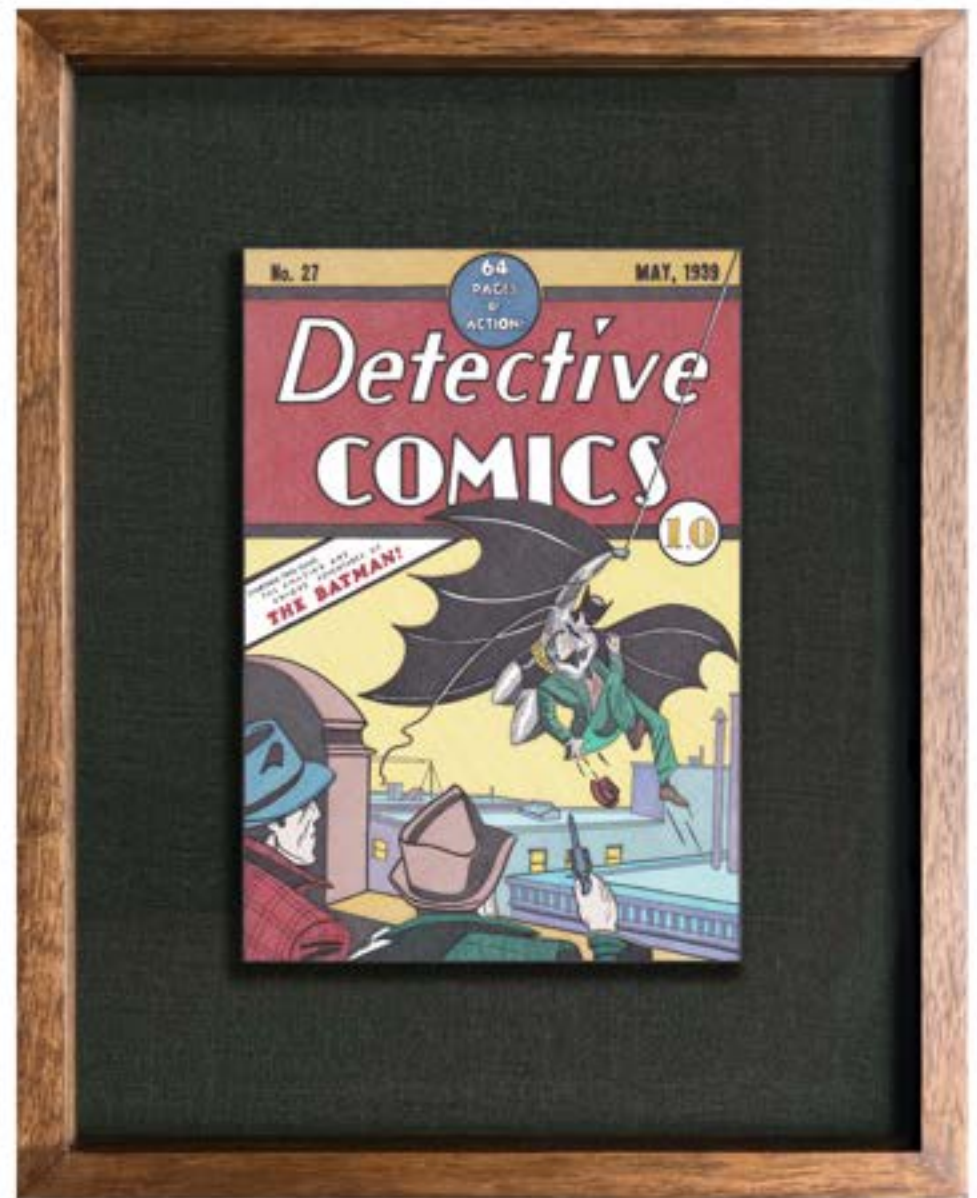

RODRIGO SPINEL

DETECTIVE COMICS (1.0M)

Impresión Giclée y tinta sobre papel / 15 x 10,5 CM C/U
2/10 / **450.000 C/U**

SOARTE PLAY