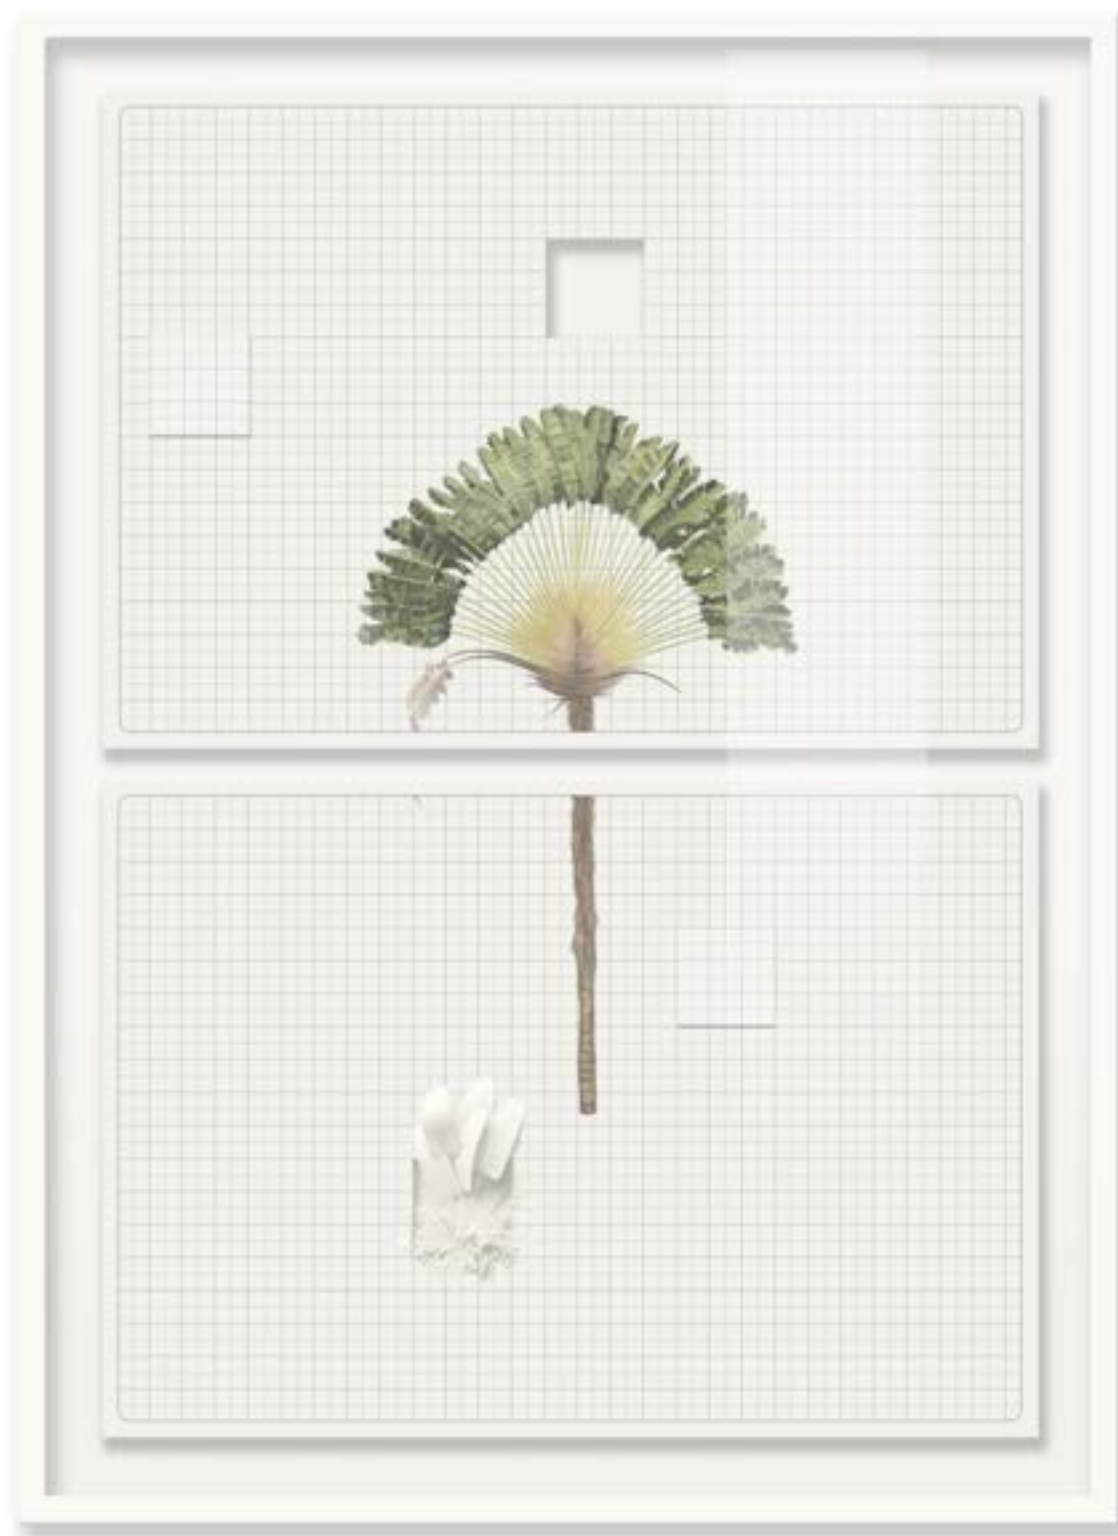

PAISAJE ORTOGONAL 02- PALMA DE CERA 2

Técnica mixta, dibujo digital y escultura de papel

2024 / 44 X 32 X 32 CM / **1.100.000 COP**

UNIDADES DE LA SERIE DISPONIBLES

SOARTE PLAY

JAIRO MANZANO

PAISAJE ORTOGONAL 03 - PALMA VIAJERA