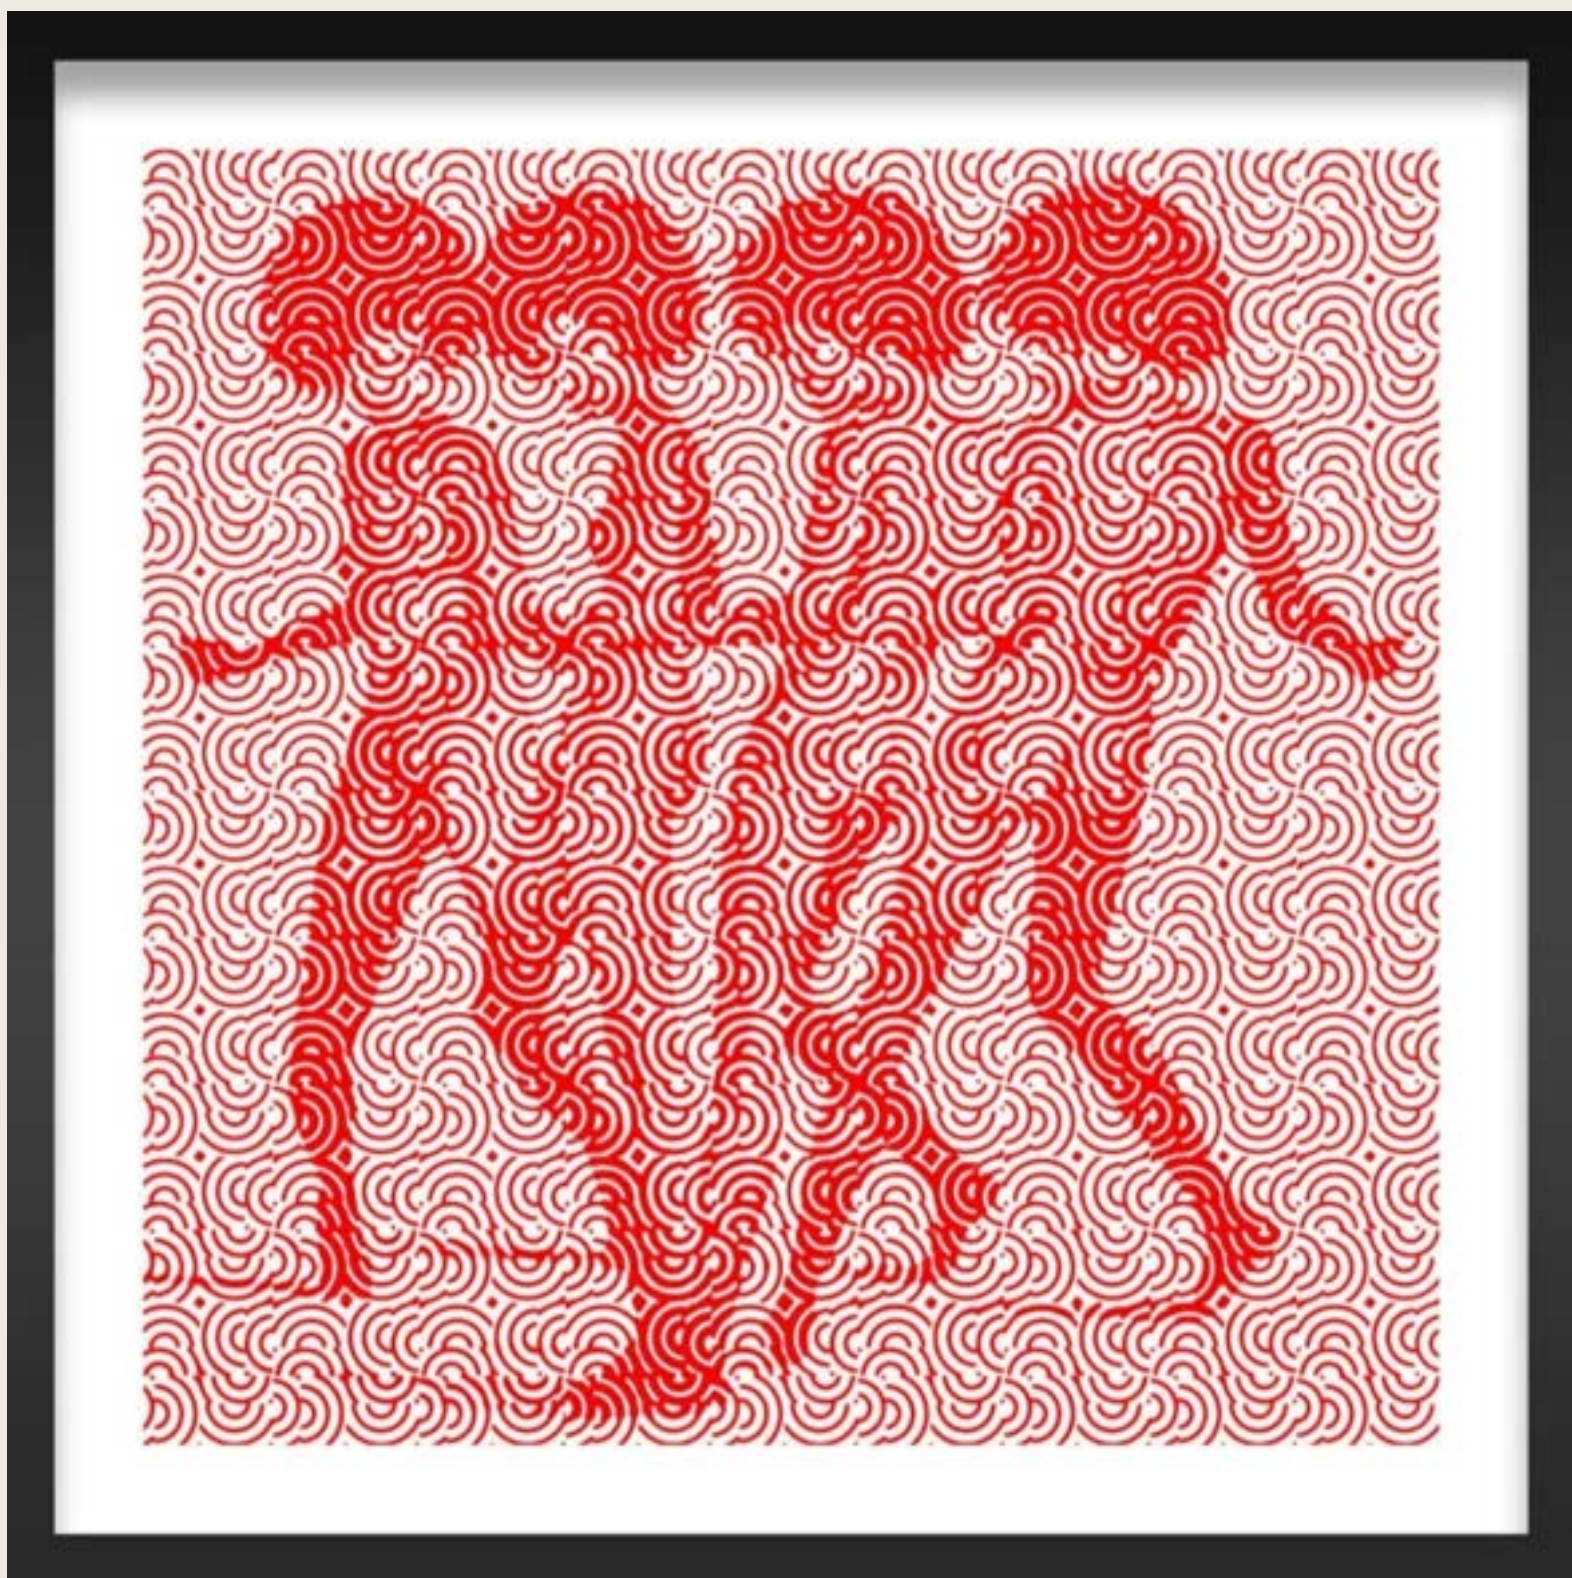

FERNANDO SANTOS

STEP SISTERS / 2021

serigrafía sobre papel / 70 x 70 cm

$ 1.800.000