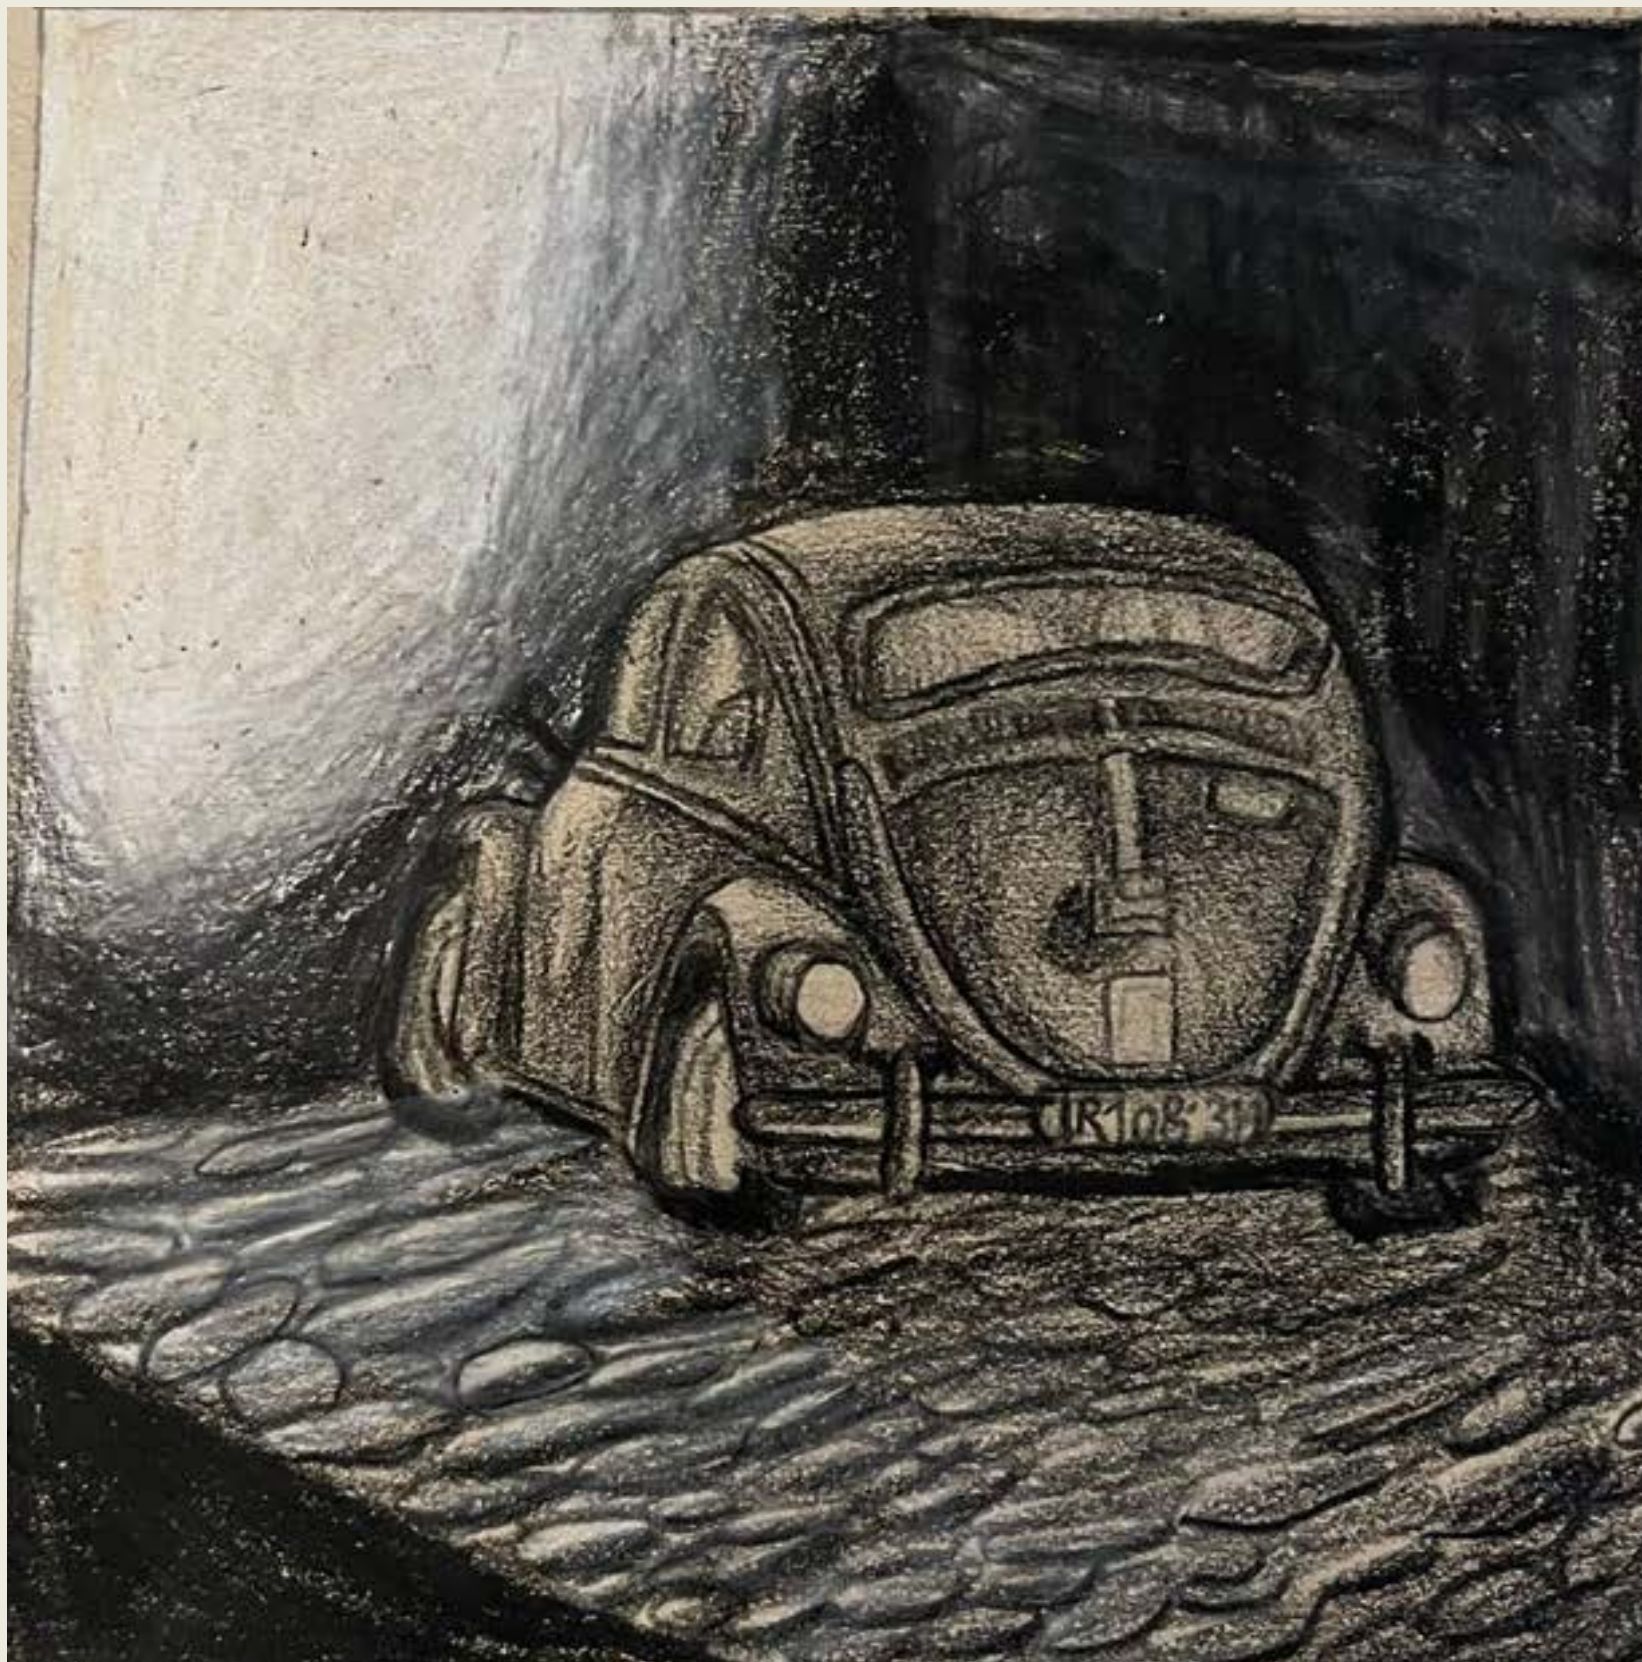

TOMAS SILVA LLANEZA

ESCARABAJO

Lápiz de color / 30 X 30 cm

$ 350.000