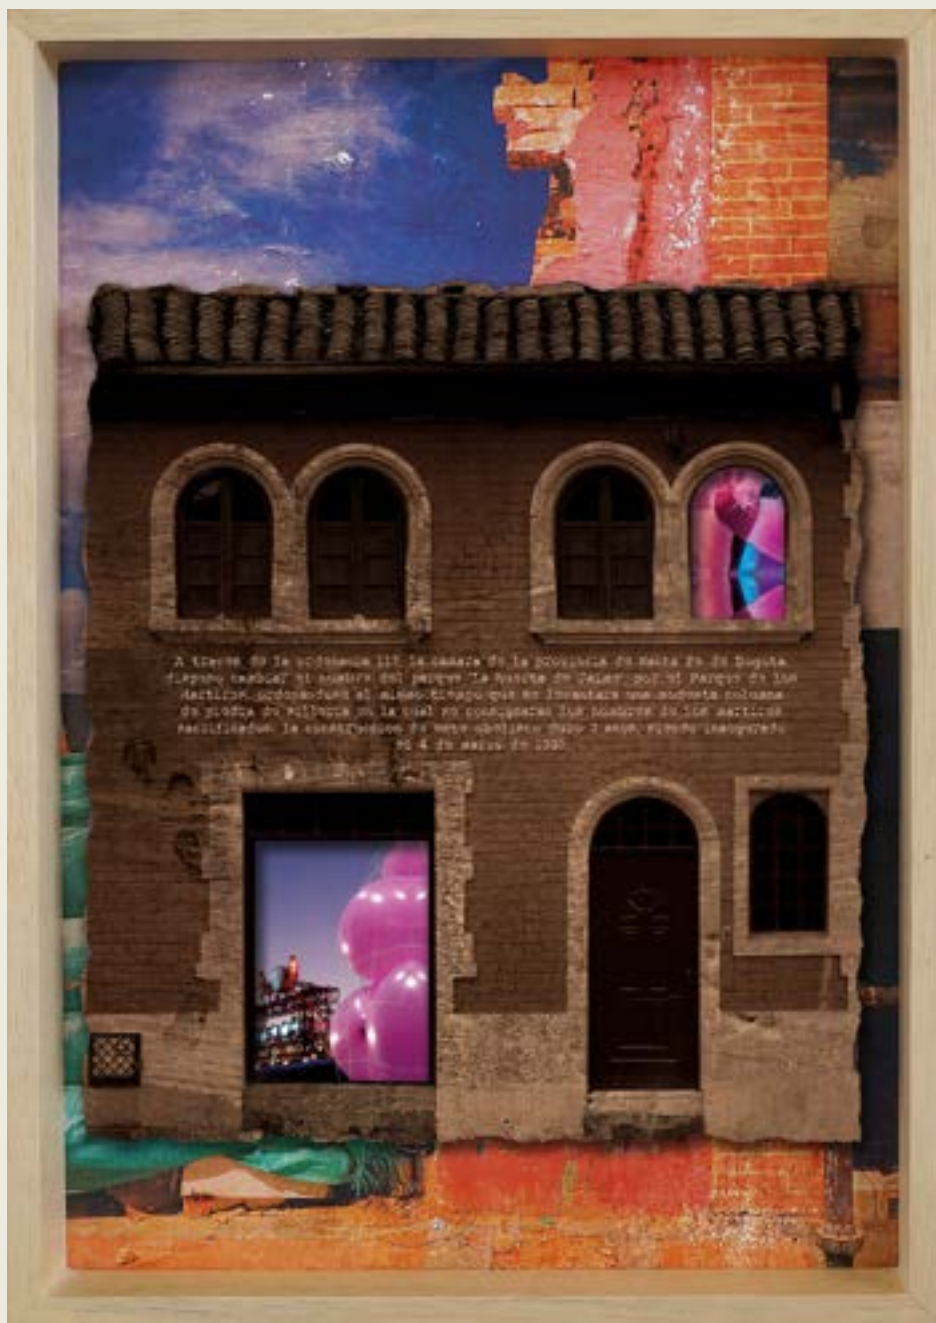

ALBERTO ARIZA

UN PRESENTE UN FUTURO Y UN PASADO - ROSADO / 2023

UN PRESENTE UN FUTURO Y UN PASADO - DORADO / 2023

Cámara digital, escáner y montaje

42 X 28 cm C/U / **$ 800.000 C/U**