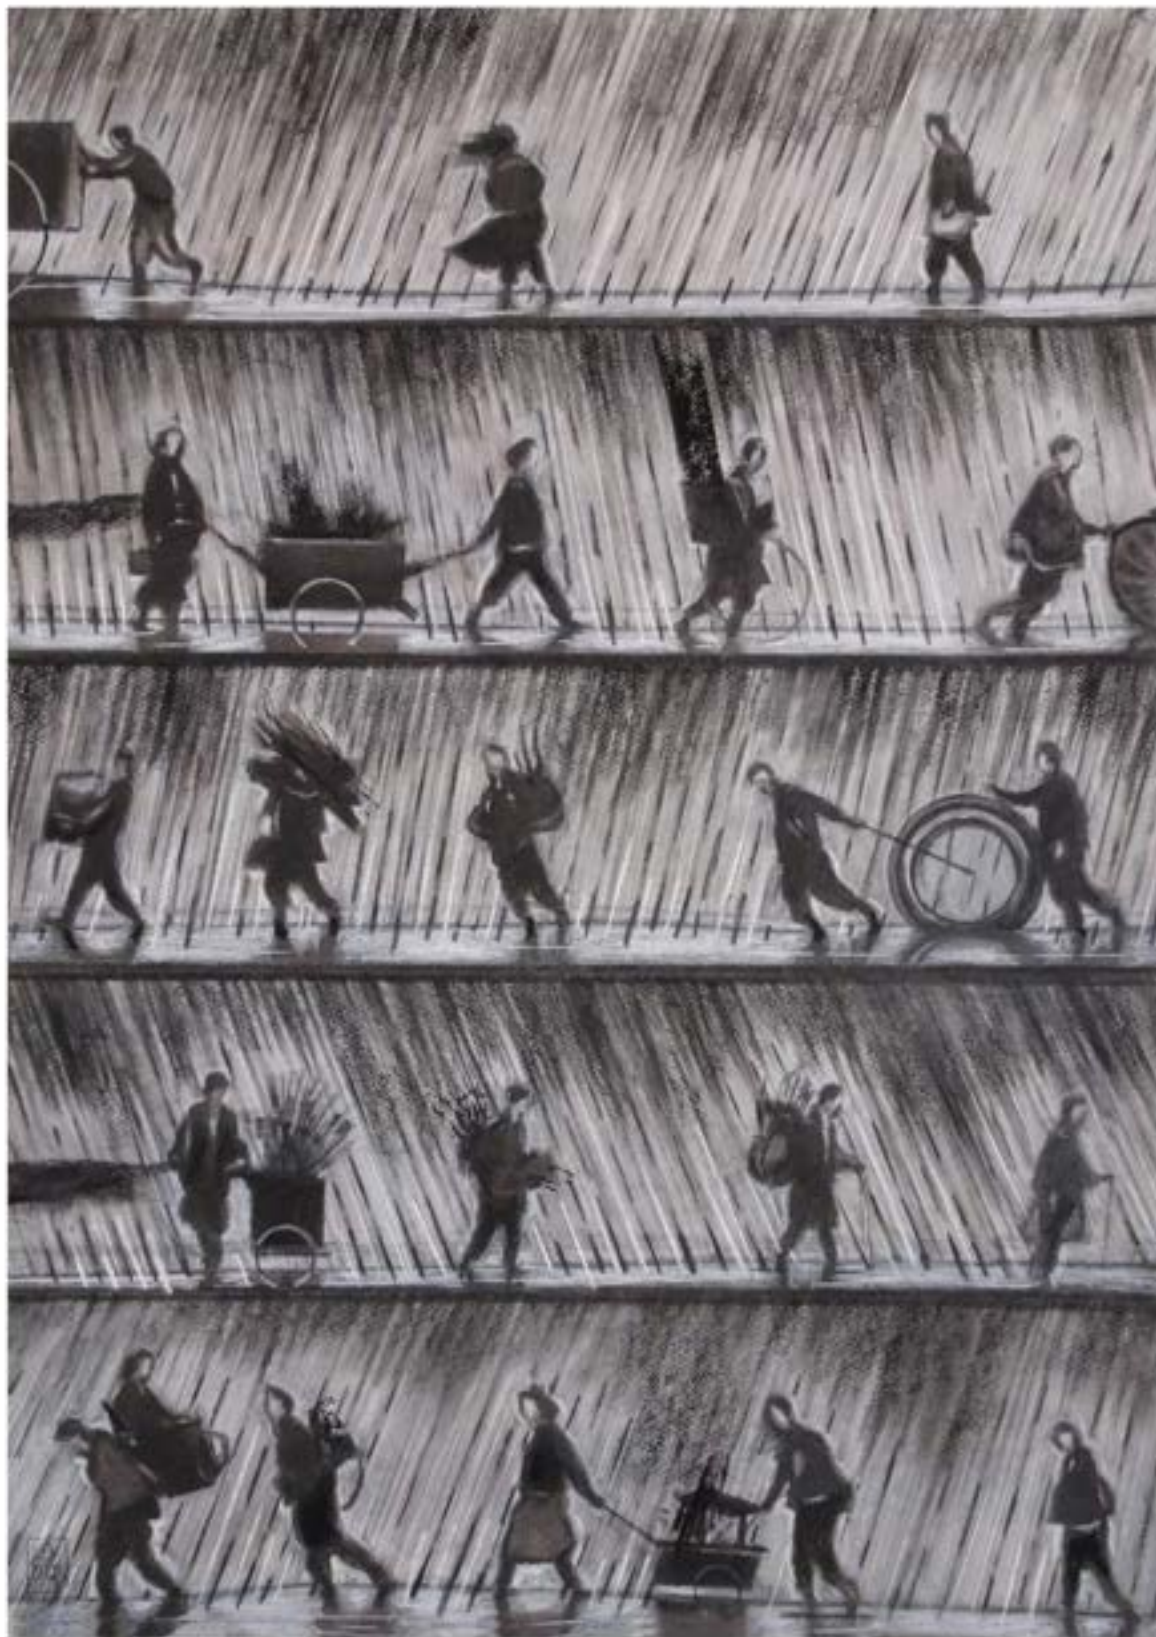

SANTIAGO GARCÍA

LETANÍA

Carbón y pastel sobre papel / 70 x 50 cm

$ 2.750.000