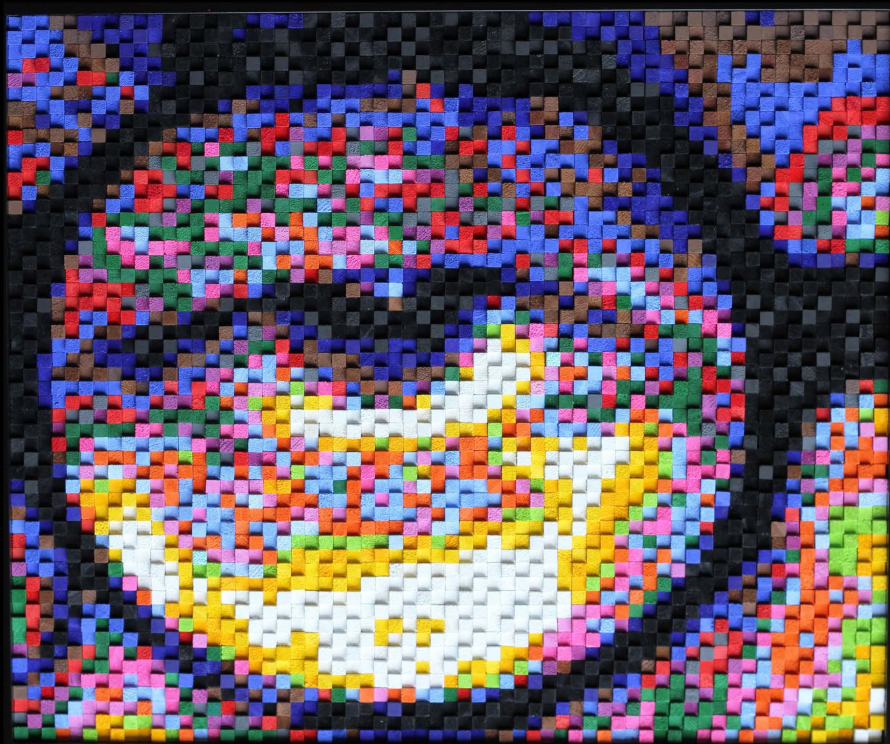

JUAN CARLOS AMAYA