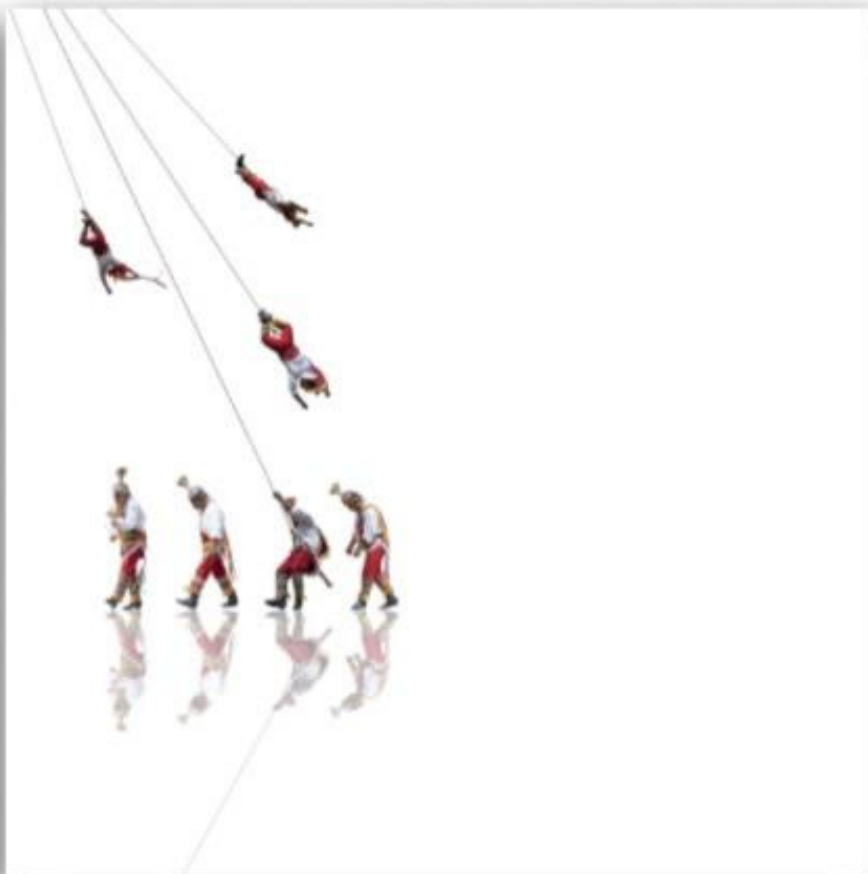

DESCENSO NOCTURNO

Fotografía / 42 x 42 cm / **\$ 2.300.000**

STEPHANIE GARCÉS

VOLADORES II

Fotografía / 42 x 42cm / **\$ 2.300.000**

STEPHANIE GARCÉS

MONTAJE SUGERIDO

Esta obra , es
la
representación
de mi
cotidianidad a
través de las
figuras
gatunas , es
una explosión
de color que
busca cautivar
al espectador y
proporcionarle
un
sentimiento
de felicidad.