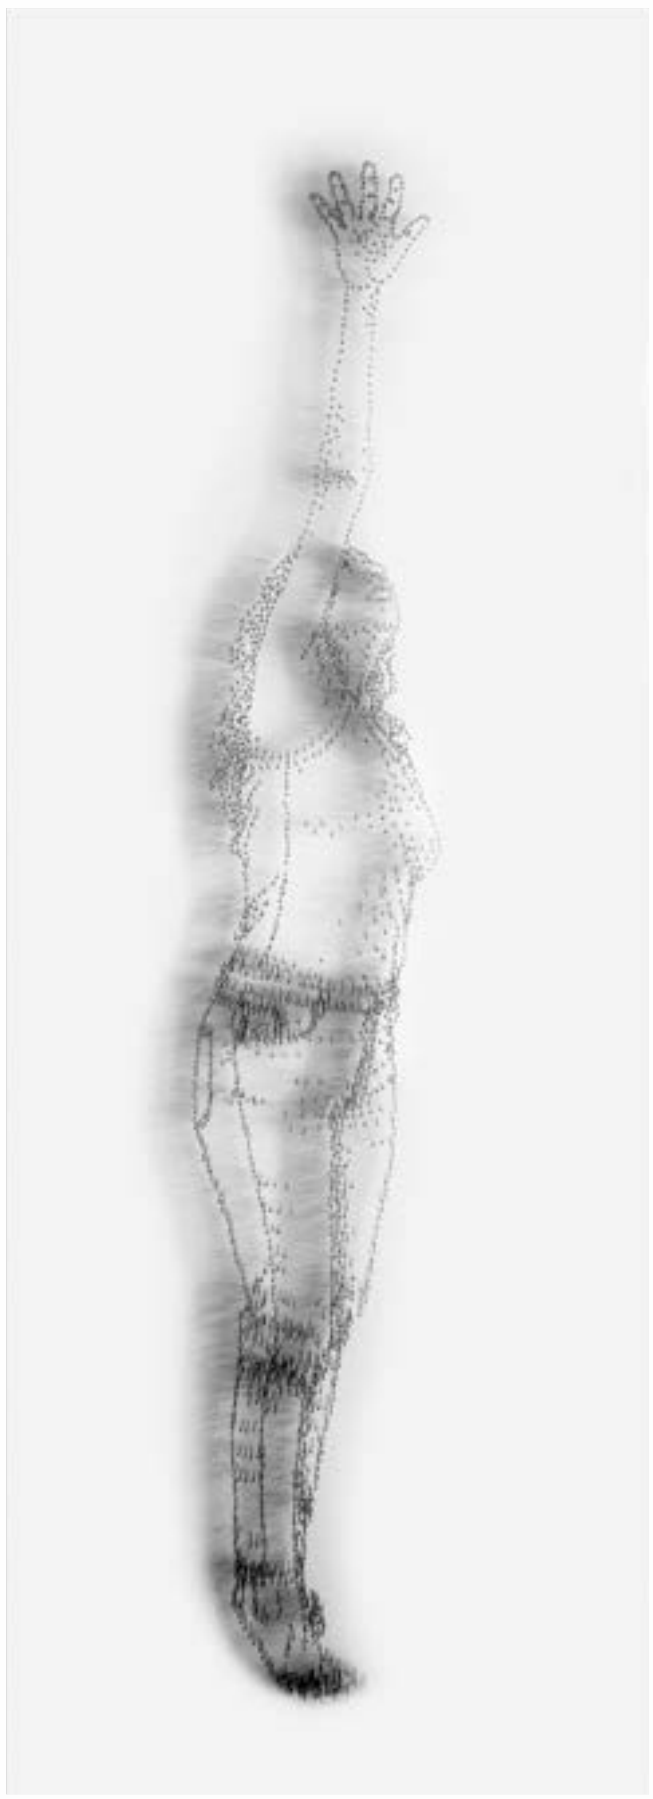

DIANA BELTRÁN

REACHING OUT 2 & REACHING OUT 4
Ensamblaje con alfileres / 30x90x5 cm
$ 10.000.000