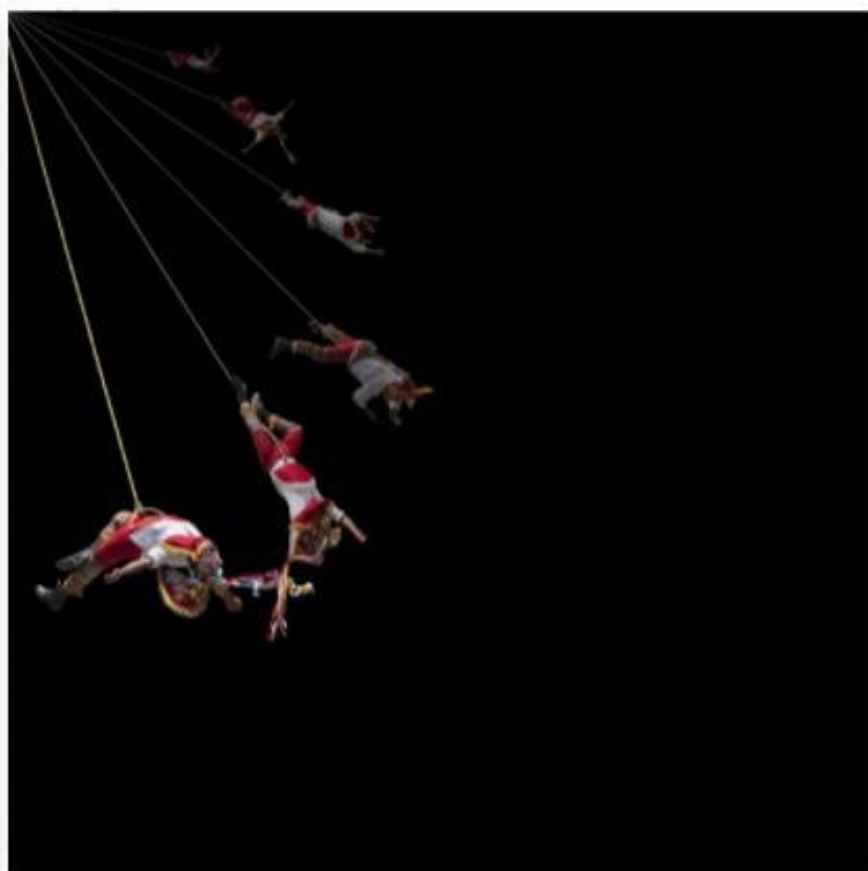

DESCENSO NOCTURNO

Fotografía / 42 x 42 cm / **\$ 2.300.000**

STEPHANIE GARCÉS

VOLADORES II

Fotografía / 42 x 42cm / **\$ 2.300.000**

STEPHANIE GARCÉS

MONTAJE SUGERIDO

Esta obra , es
la
representación
de mi
cotidianidad a
través de las
figuras
gatunas , es
una explosión
de color que
busca cautivar
al espectador y
proporcionarle
un
sentimiento
de felicidad.