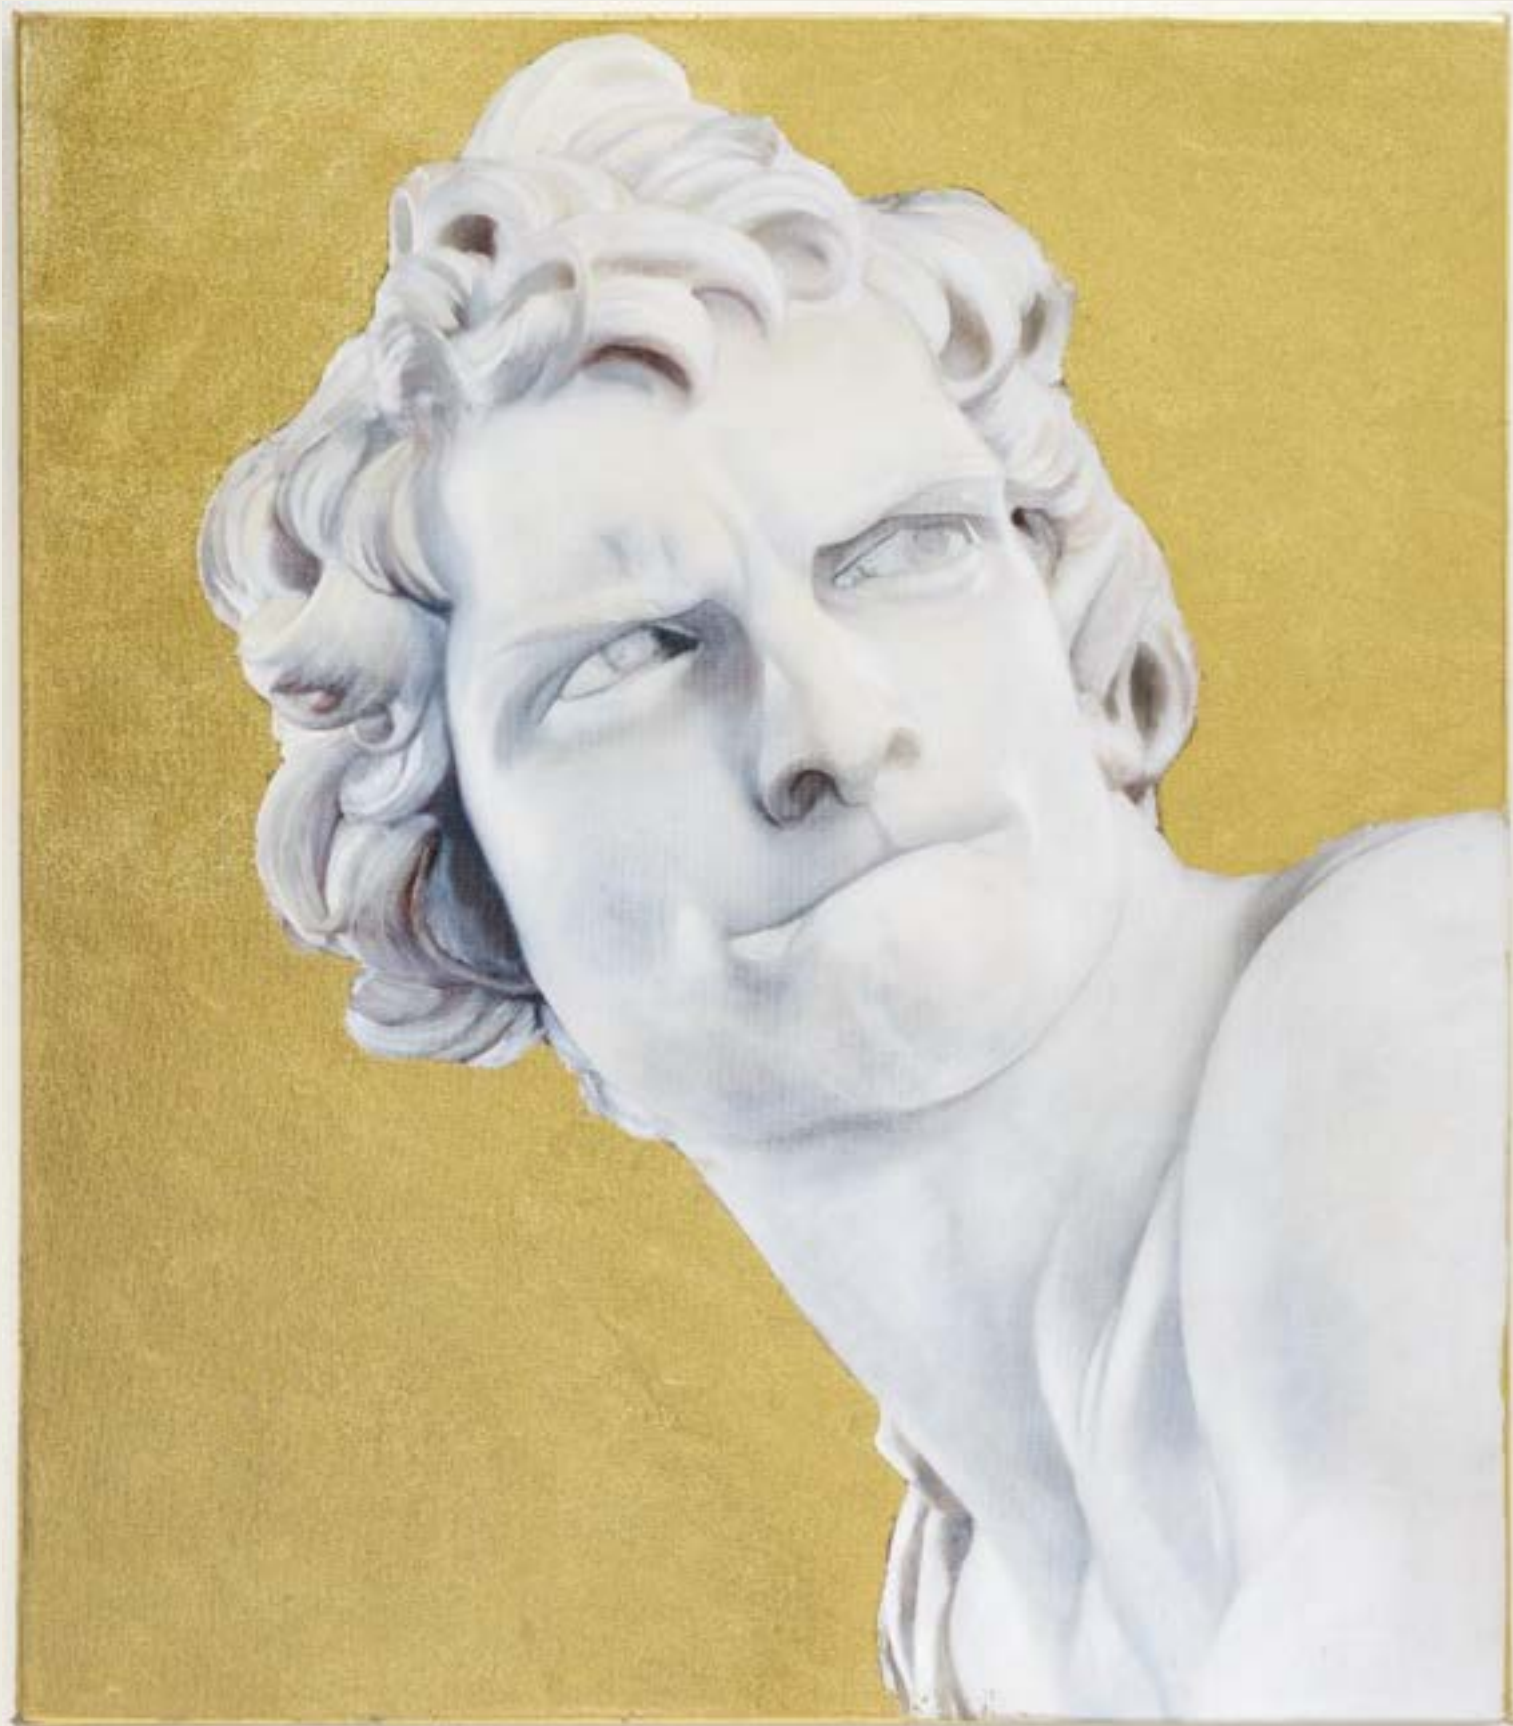

CAROLINA VELASCO

BERNINIS GOLDEN DAVID

Acrílico sobre lienzo con laminilla 24 kilates / 70 x 80 cm

$ 1000 USD