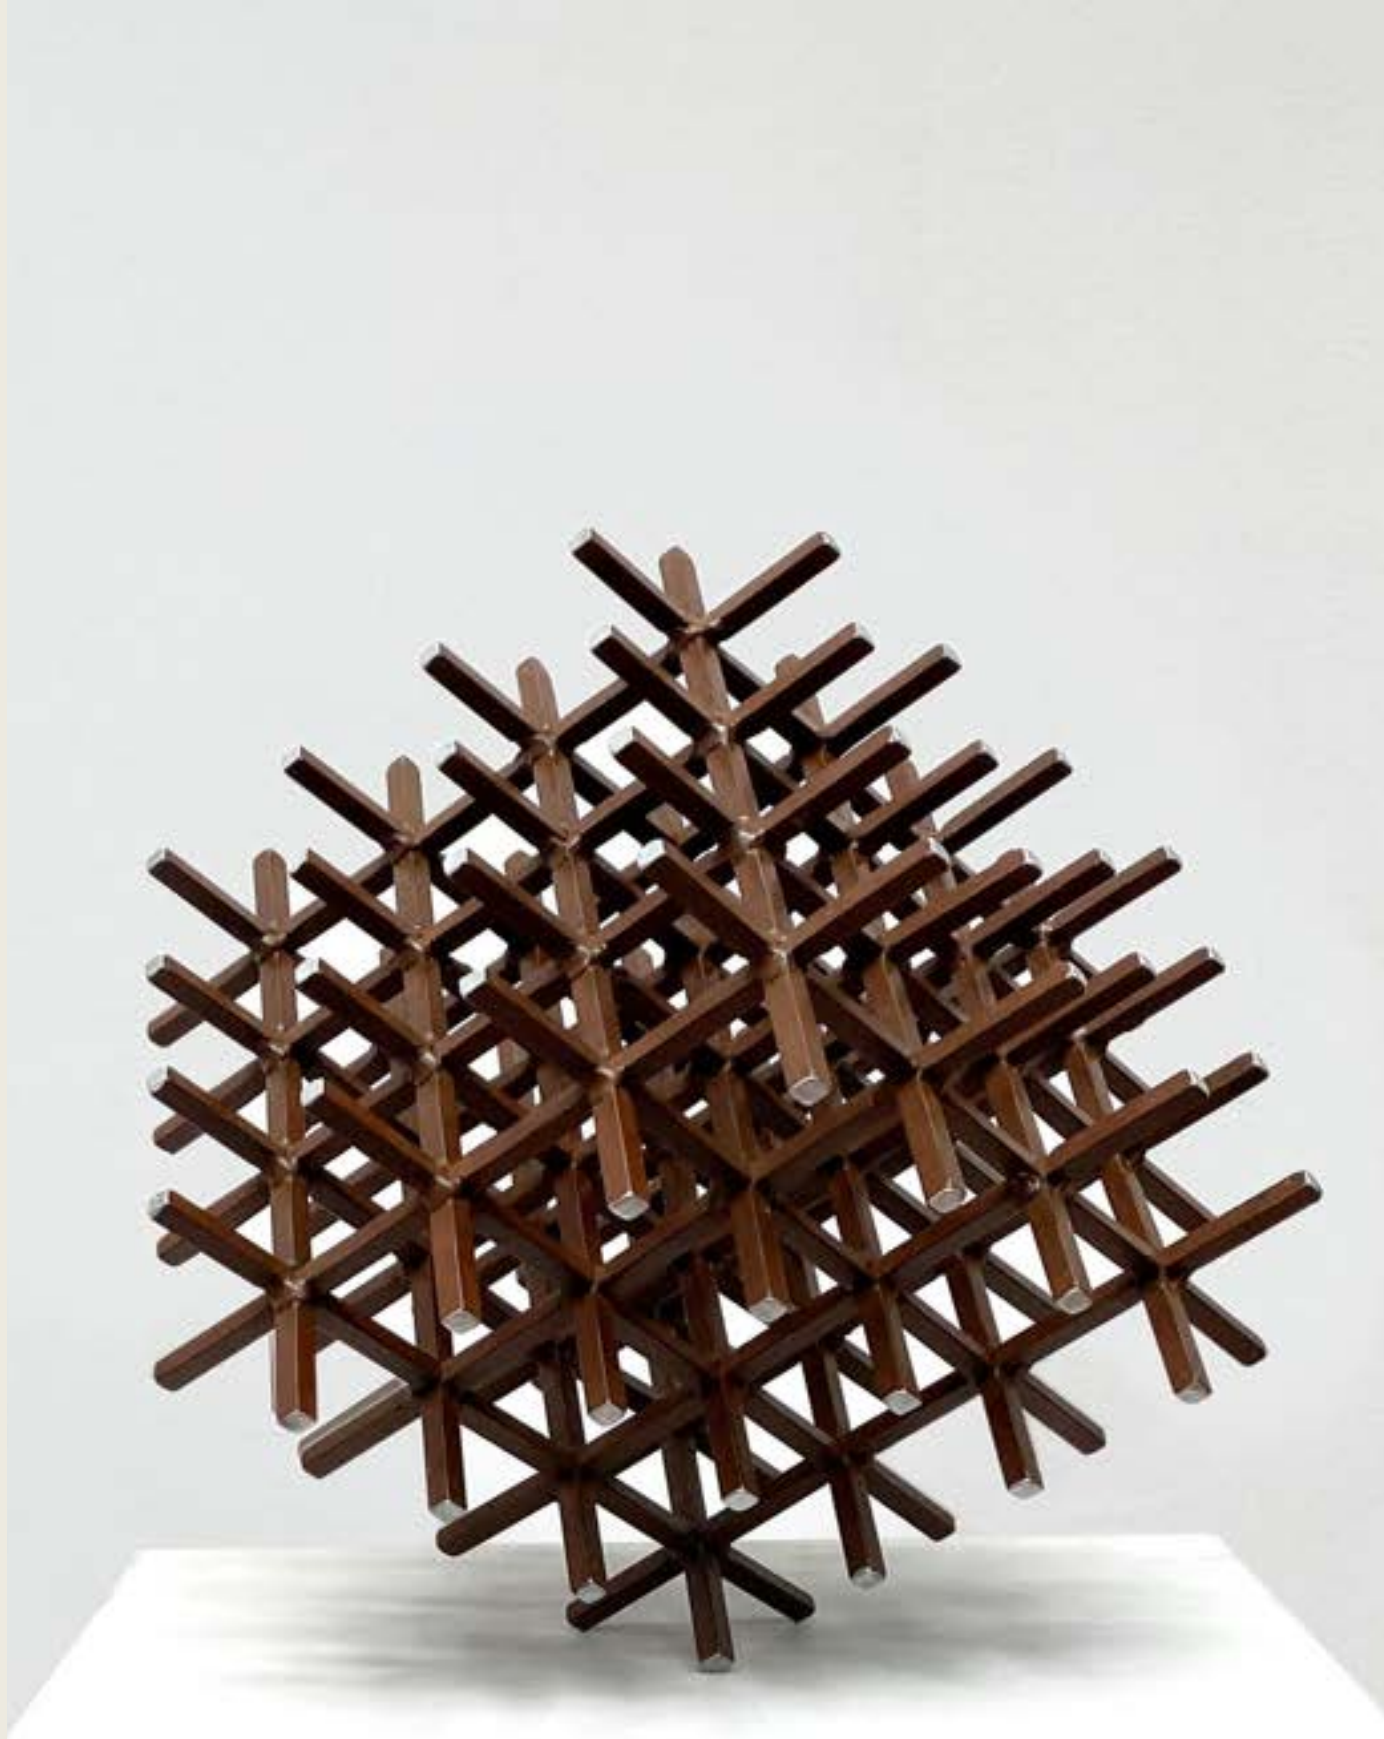

LYDIA AZOUT

RED

Acero oxidado con pátina / 29 x 29 X 29 cm

$ 2.500 USD