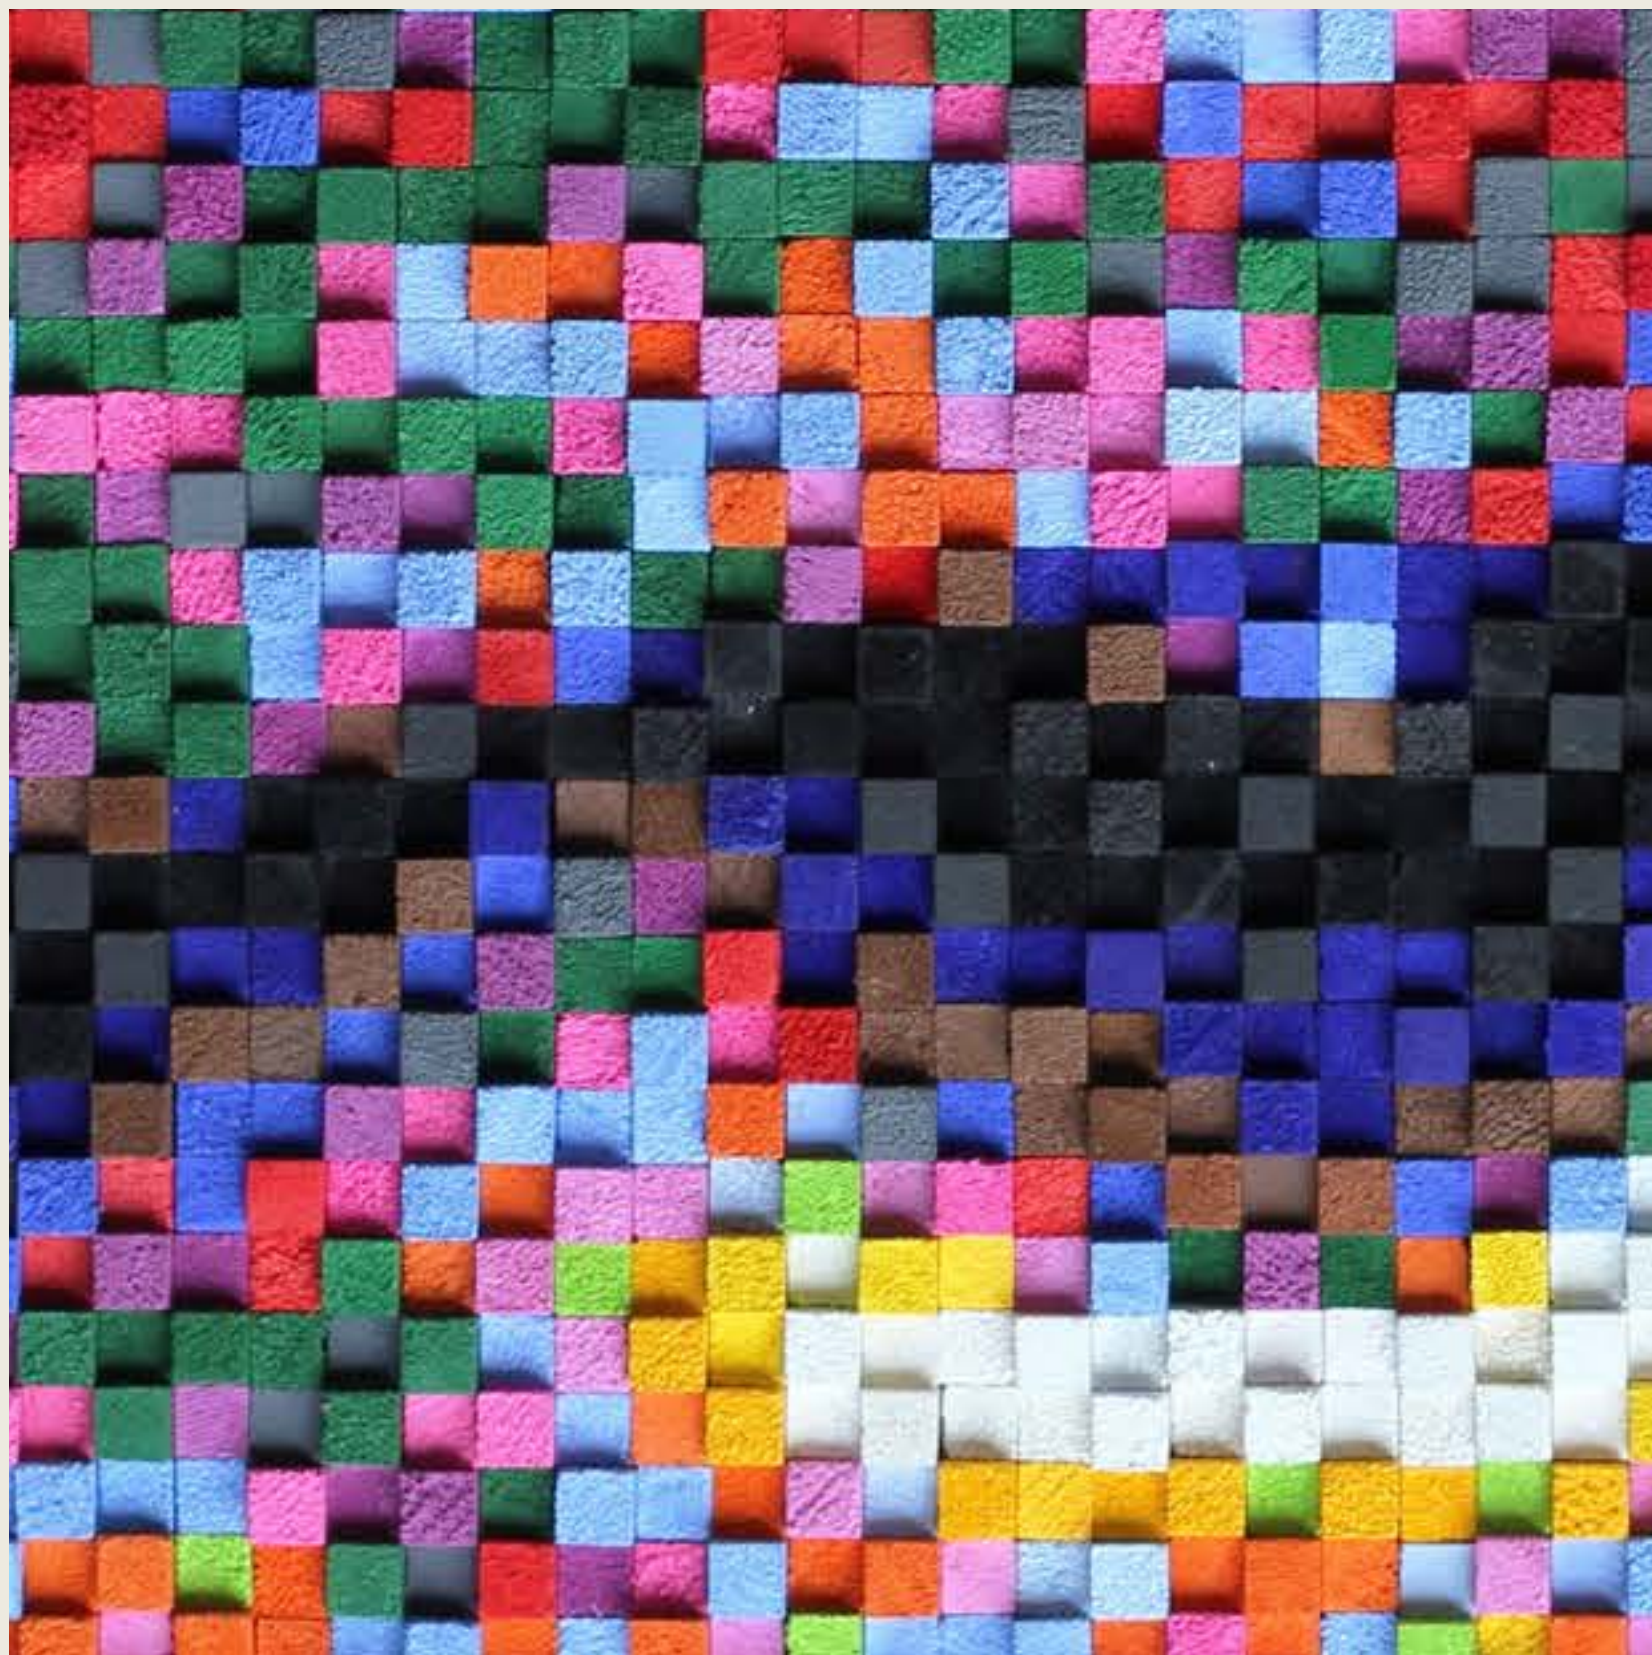

ARTISTA JUAN CARLOS AMAYA

JUAN CARLOS AMAYA

OJOS DE BOTERO

Ensamble en madera / Constructivismo
60 x 70 cm (c/u) / 120 x 70 cm (obra completa)

\$ 7.100.000

PRECIO FUNDACIÓN 

DETALLE DE OBRA

JUAN CARLOS AMAYA