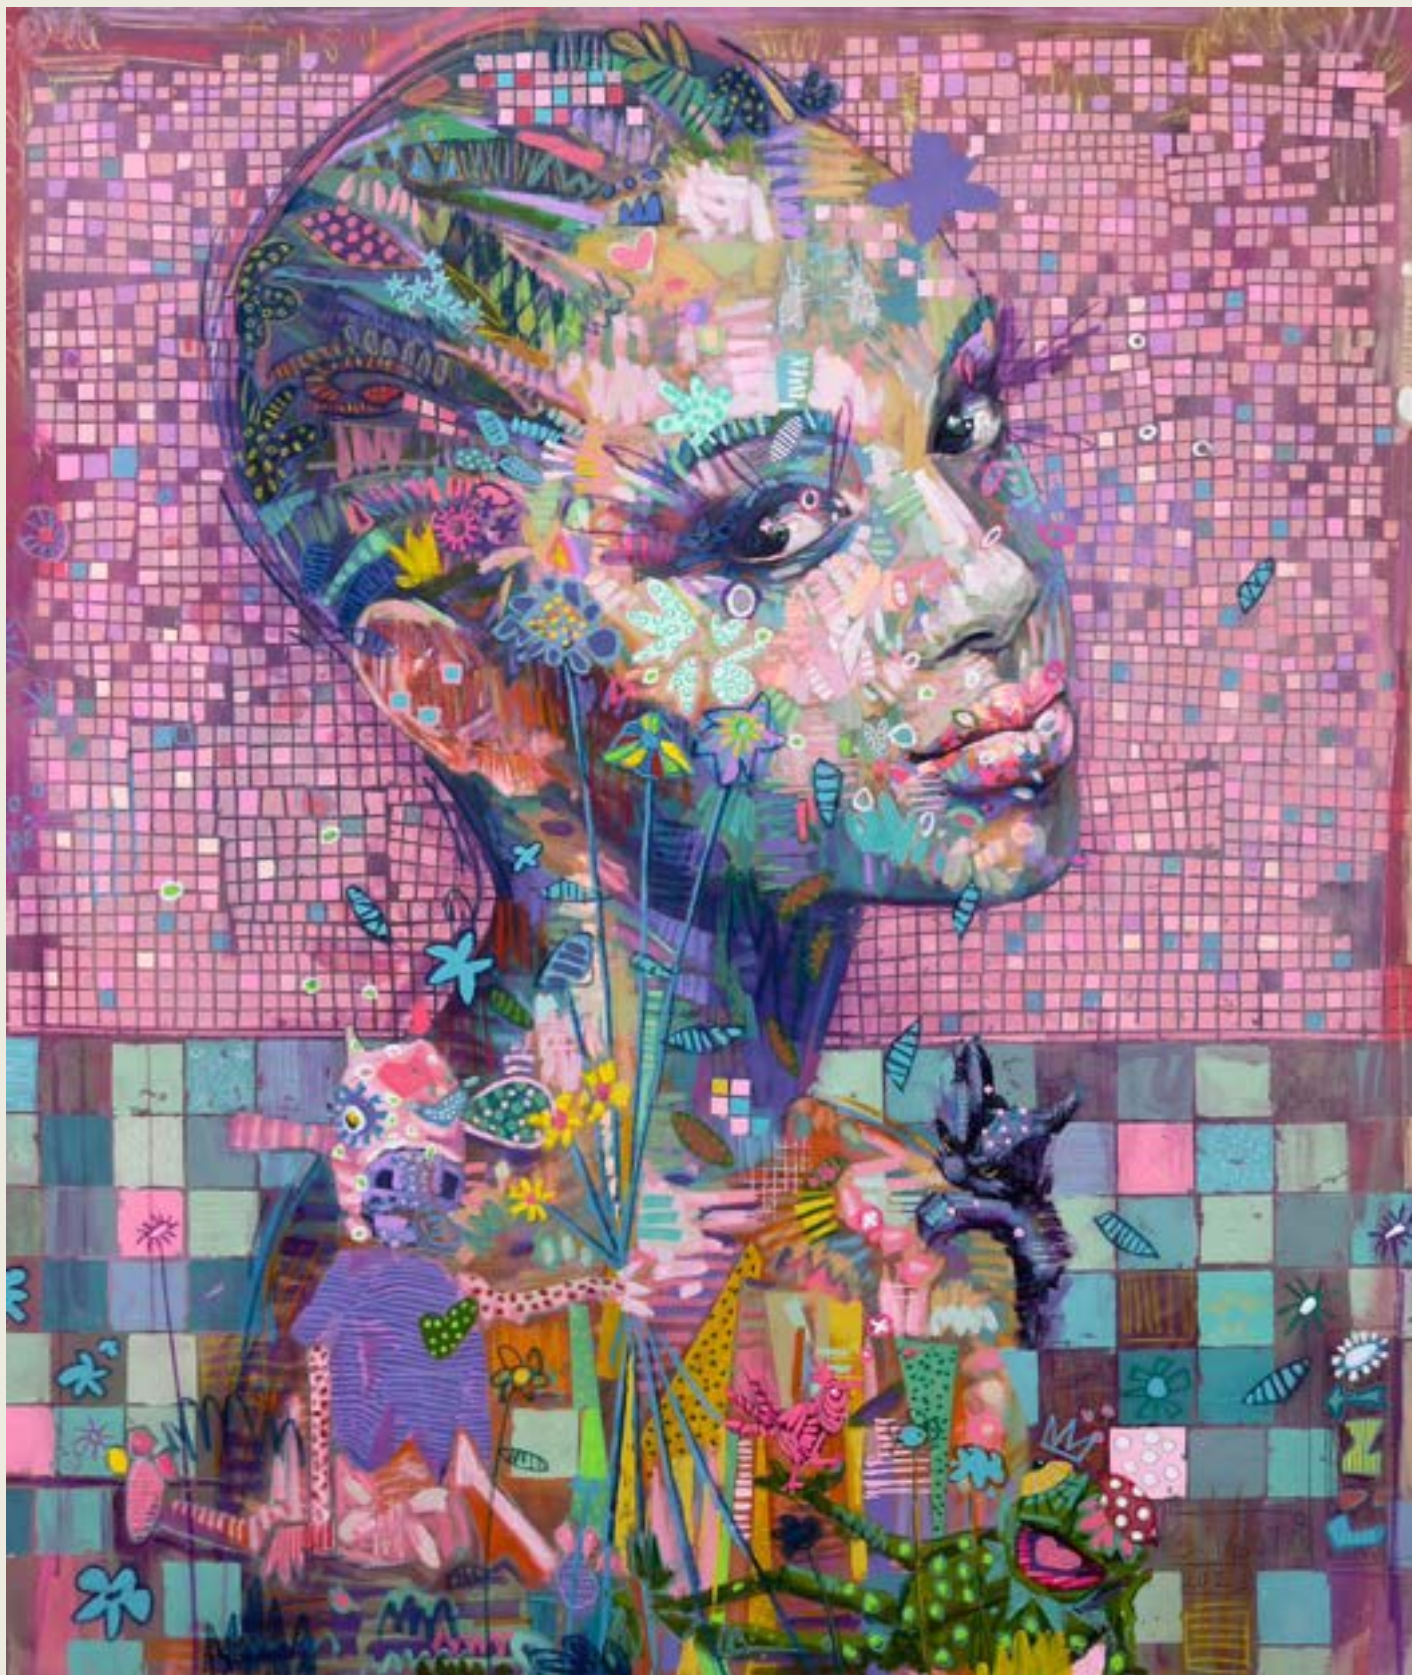

2023 ●●●

ROLAND
SCHAMBACH

SOYARTE

Su obra es realizada minuciosamente y está cargada de contenido plástico y estético. a través de ella podemos partir de una mirada para descubrir espacios en los que tomamos parte activa, física y emocionalmente. Forma parte de nuestra cotidianidad, en nuestro polo a tierra.

ARTISTA CAMILO PINTO

CAMILO PINTO

MARGARITAS TRICOLOR

Gicleé sobre lienzo / 106 x 86 cms

\$ 2.500.000

CAMILO PINTO

SINFONÍA BARRACA ROSA

Gicleé sobre lienzo / 106 x 86 cms

\$ 2.500.000

CAMILO PINTO

VAQUILLA

Resina / 130 X 60 X 60 cm

\$ 22.000.000

23

ROLAND
SCHAMBACH

Su arte figurativo ha recibido influencias del surrealismo, la ciencia, la mitología, el florclor y la cultura de su país. Le gusta mostrar las profundas manifestaciones psicológicas de la mente por medio del humor, narrativas y personajes ocultos en sus obras.