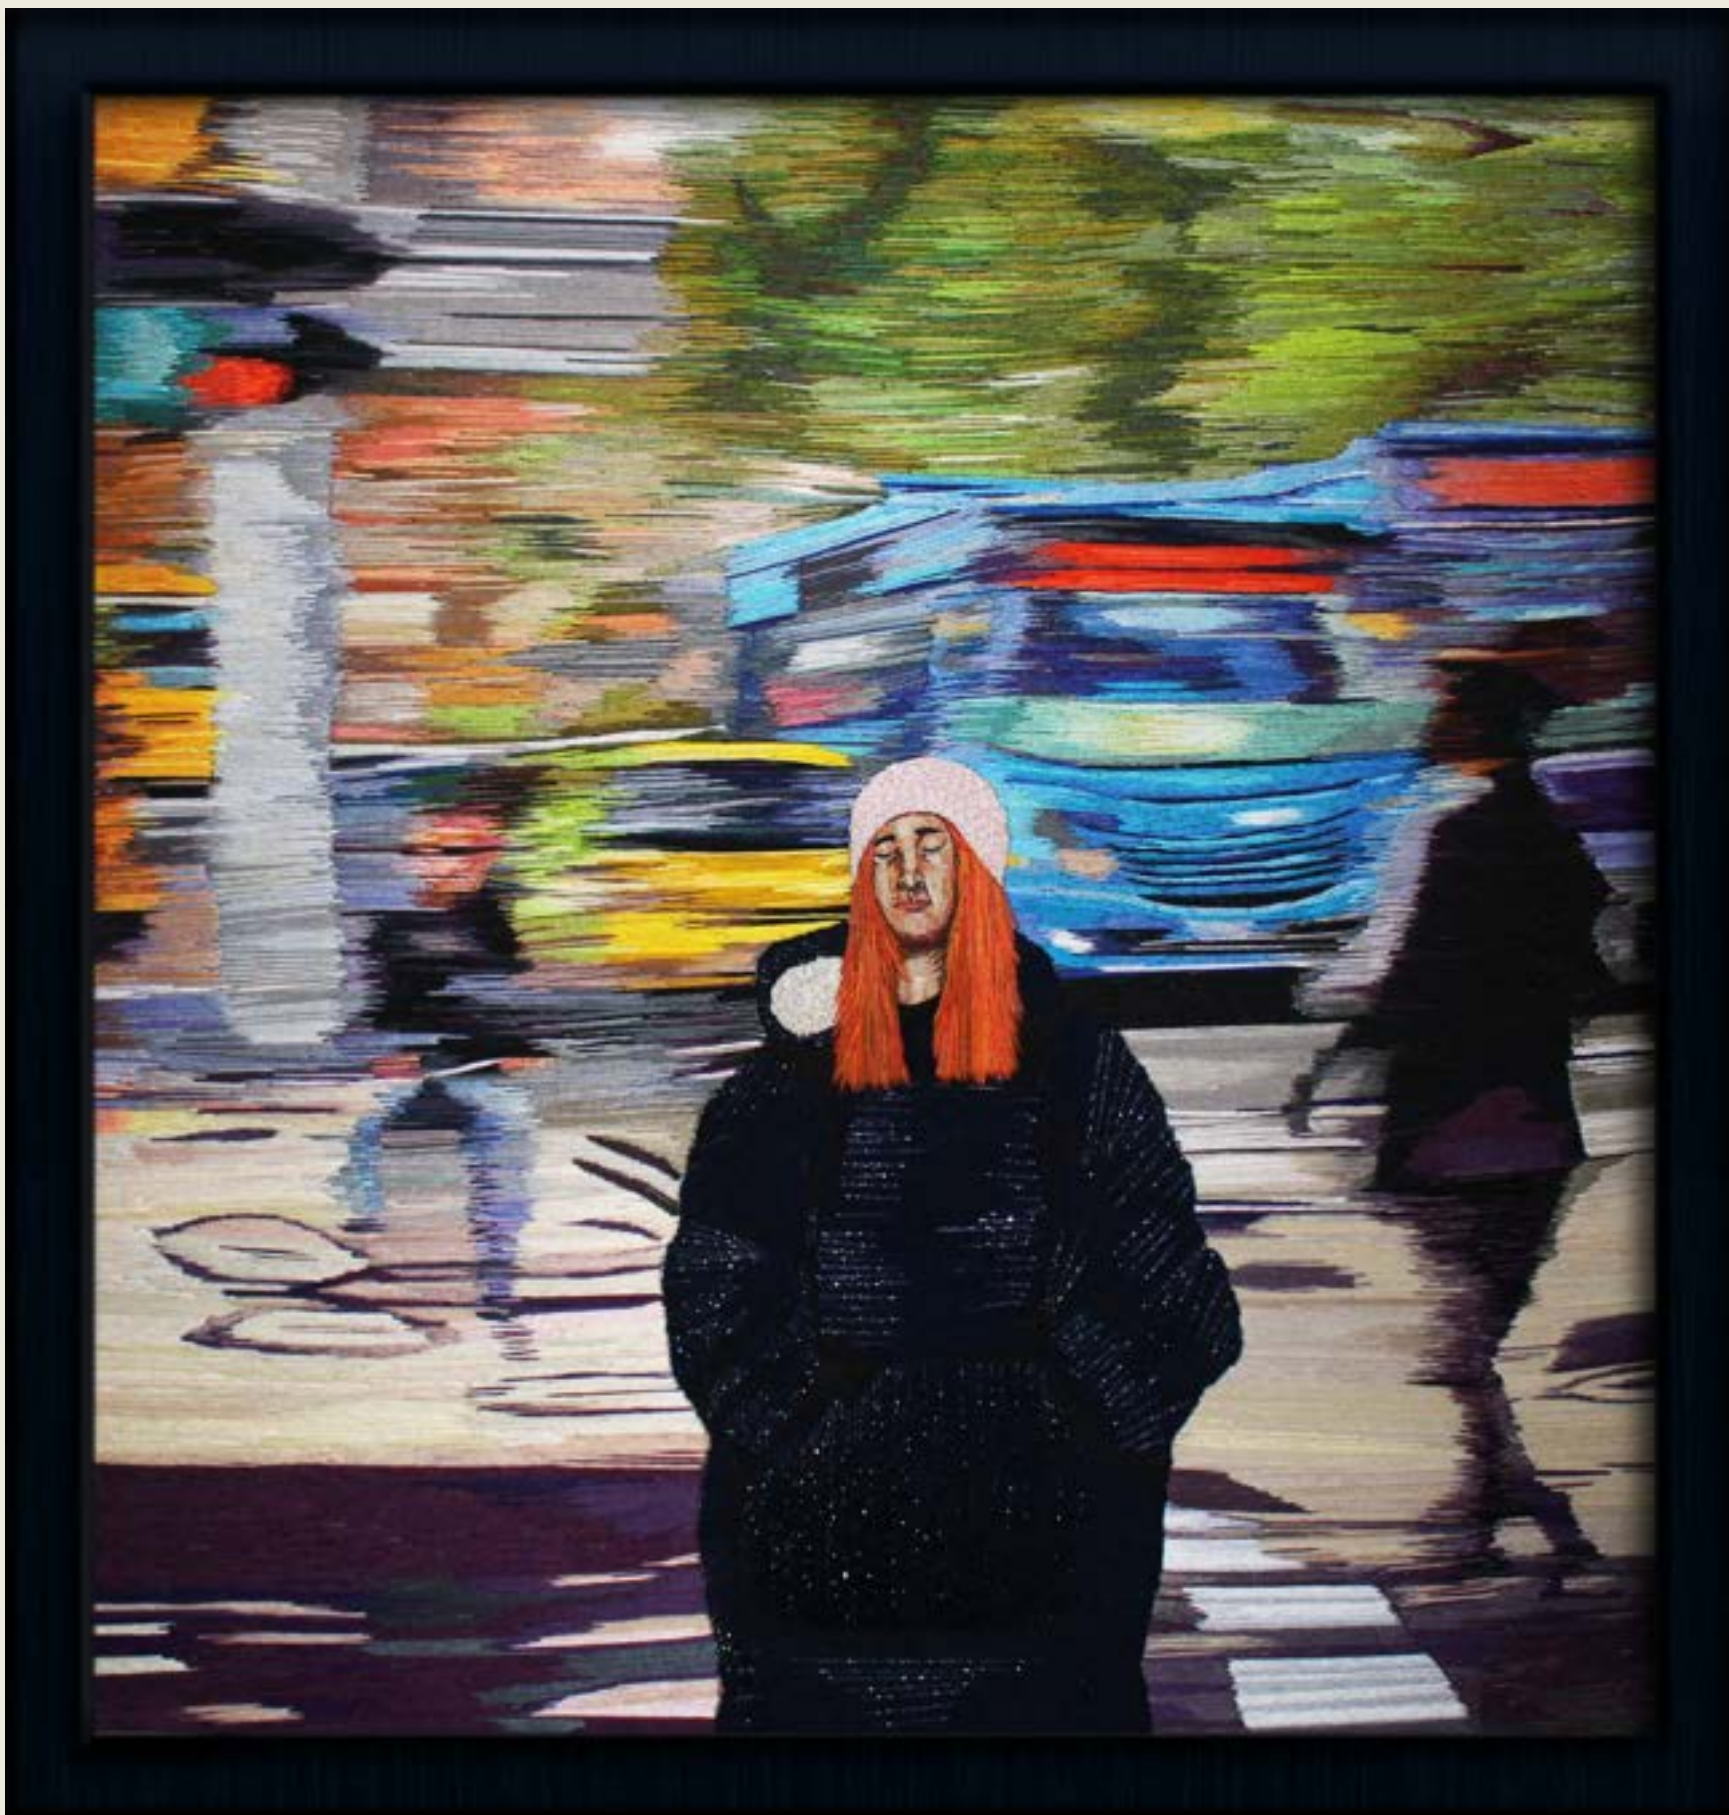

NATALIA MANZO

COINCIDIR

Bordado/ 71 x 72 cm/ **$ 8.000.000**