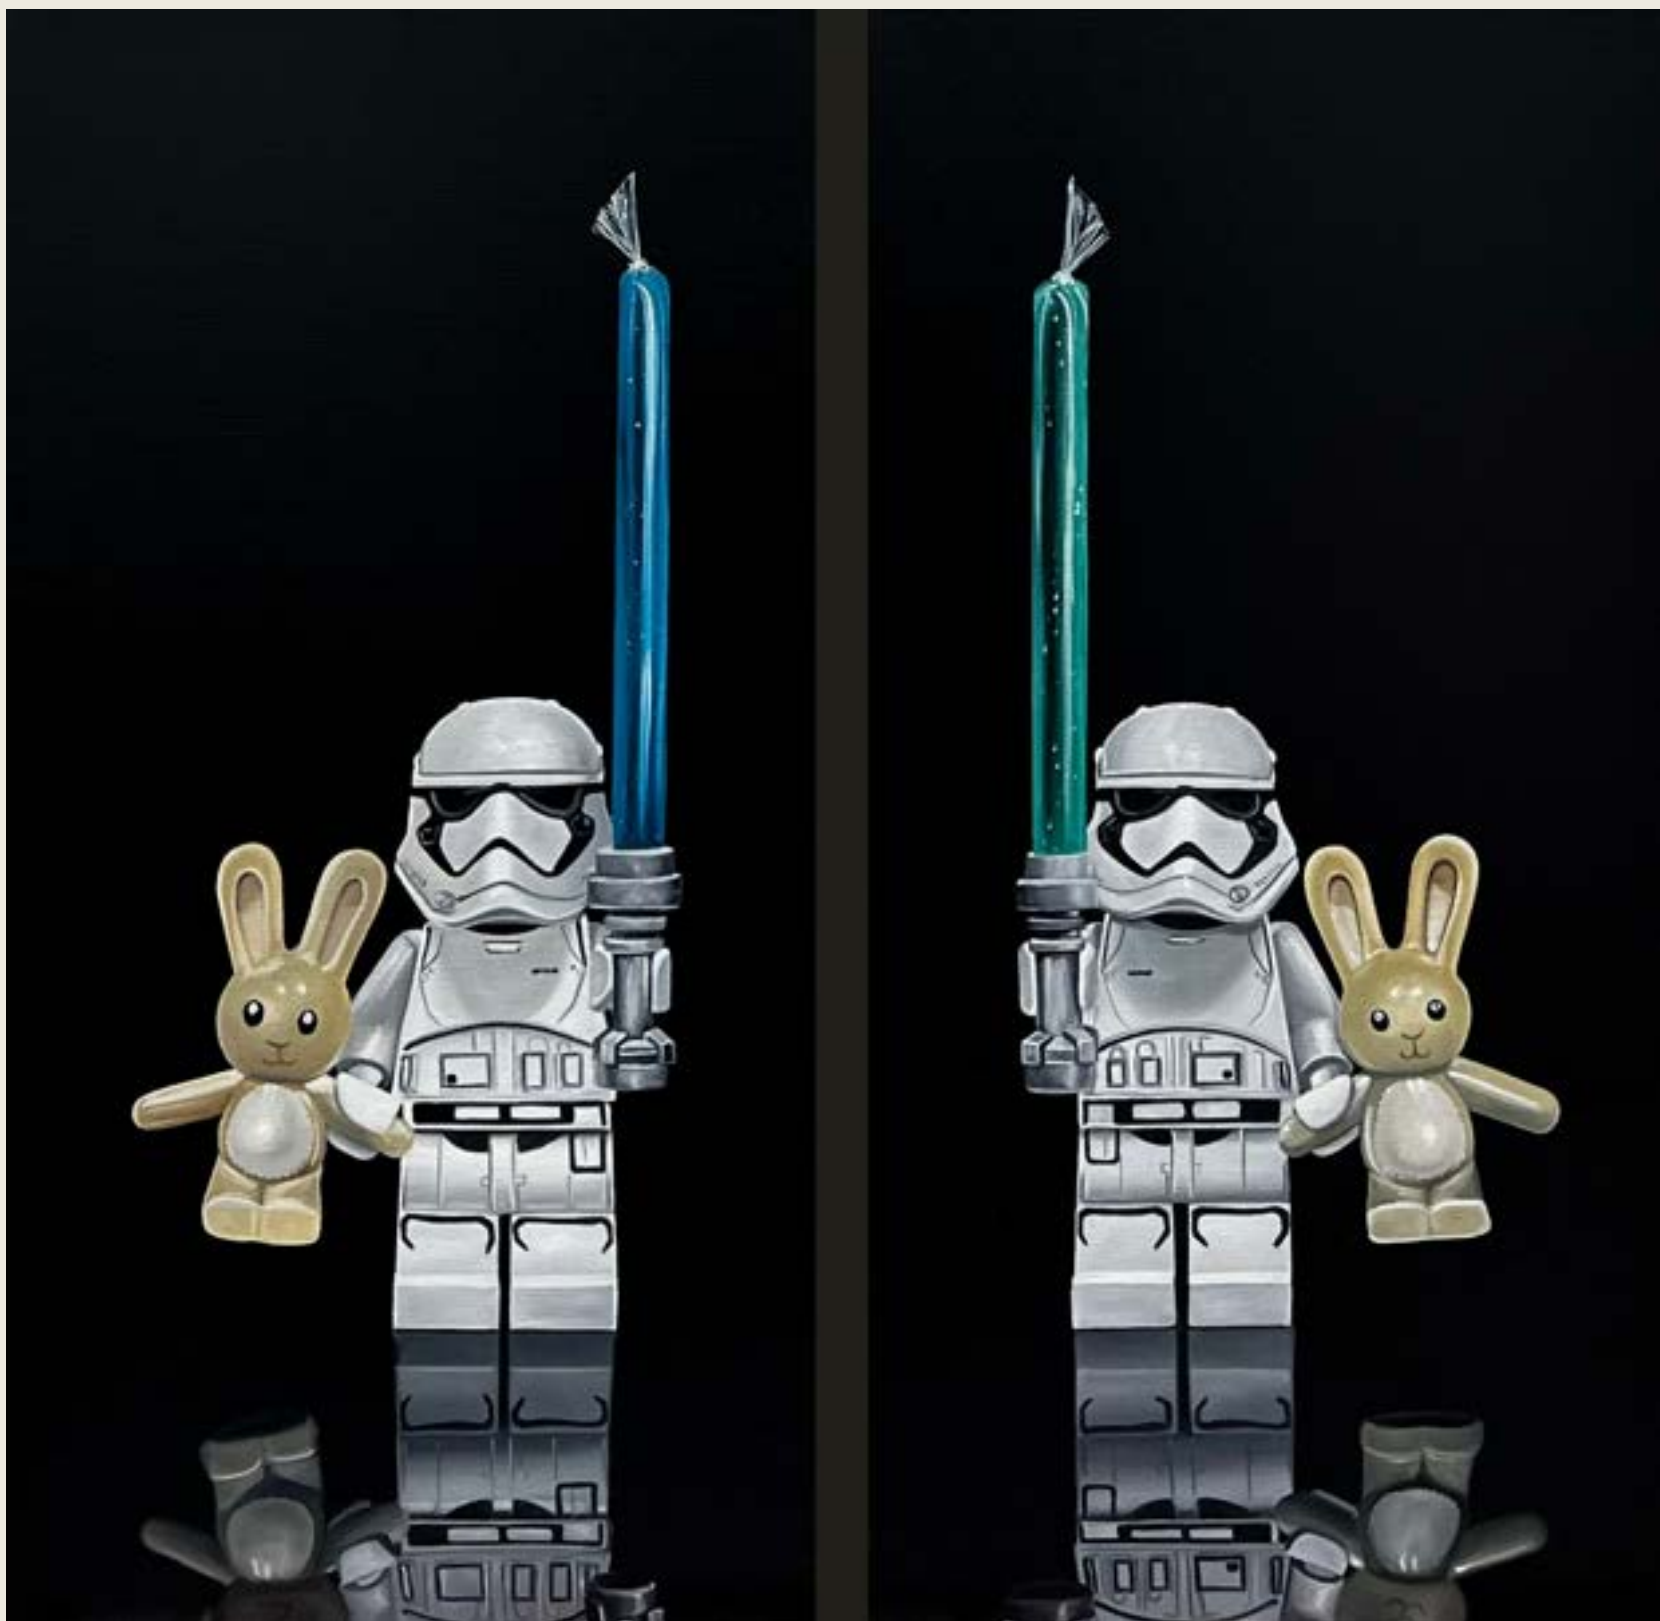

CARLOS VILLABON

ESPADAS

Óleo sobre lino / 80 x 40 cm

$ 7.000.000 C/U

Pieza única