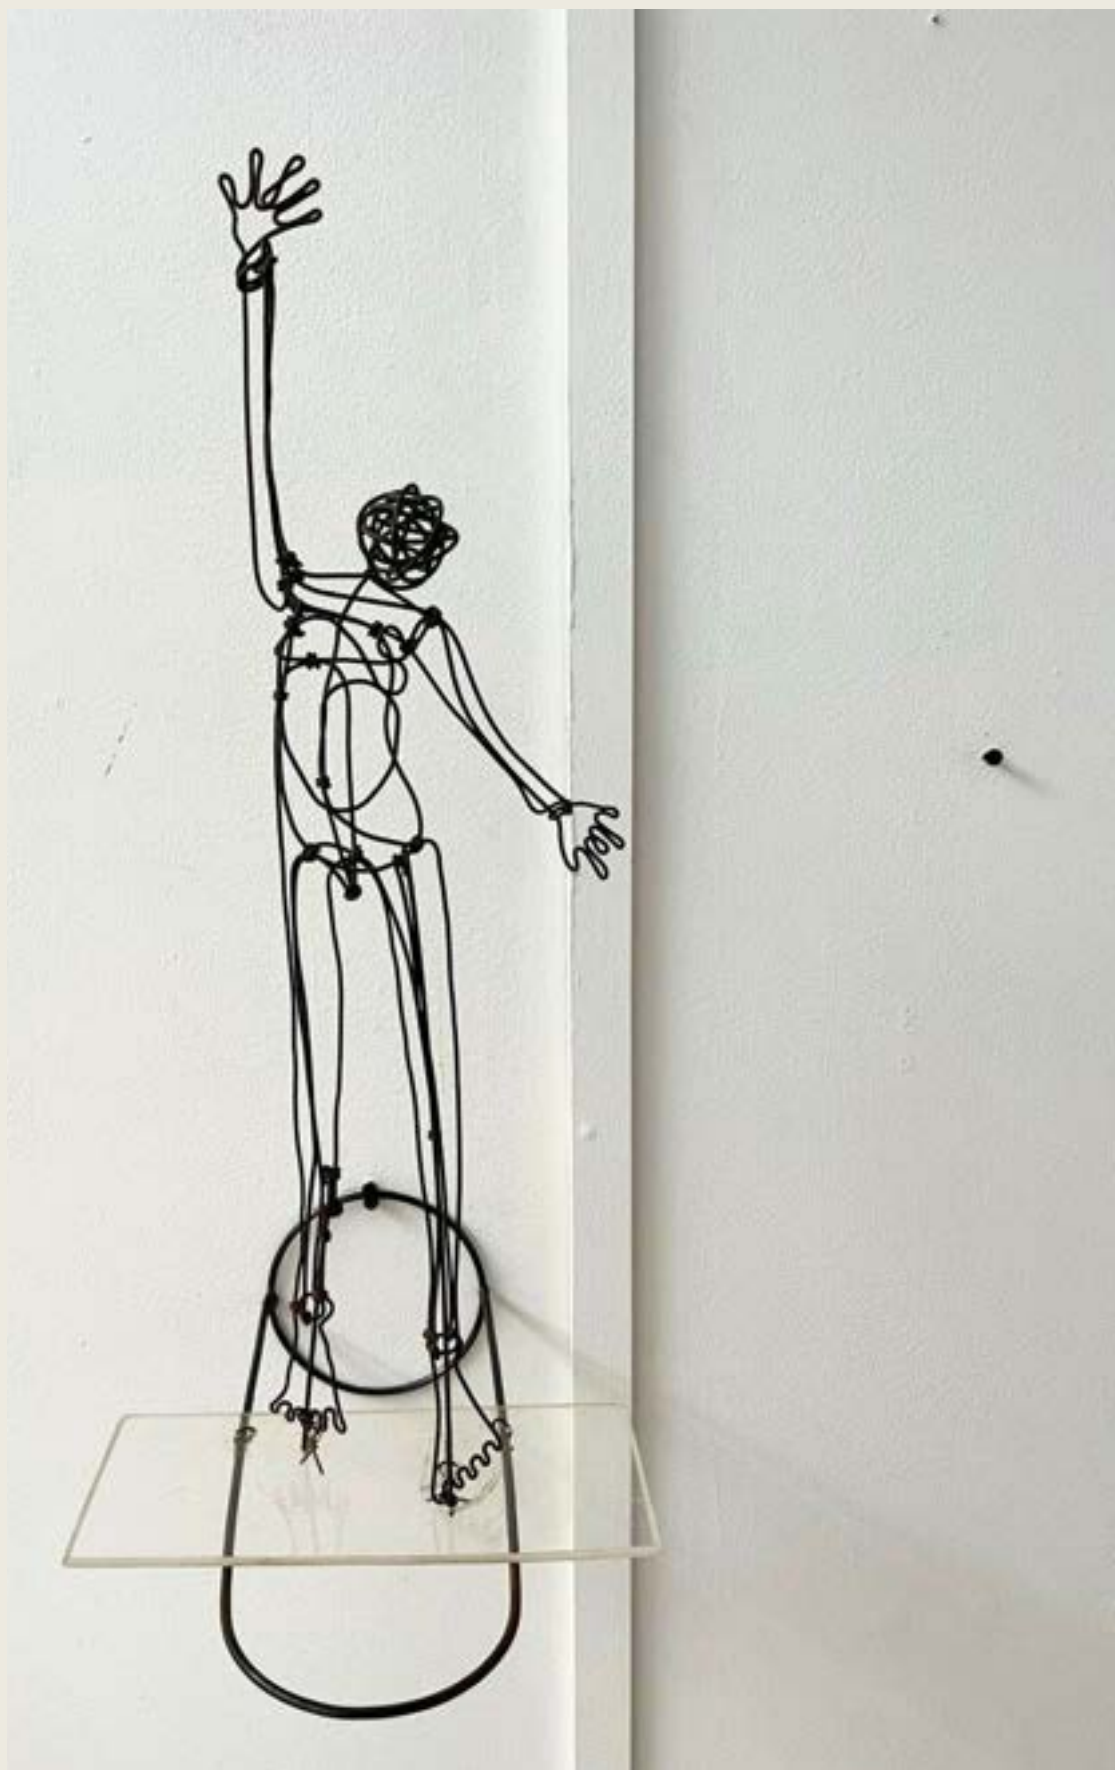

50 X 150 cm / **\$ 3.550.000**

2023

ROLAND
SCHAMBACH

SOYARTE

LUIS FERNANDO BOHORQUEZ

LUIS FERNANDO BOHORQUEZ

LIBERTAD

Escultura de Alambre / **\$ 1.200.000**