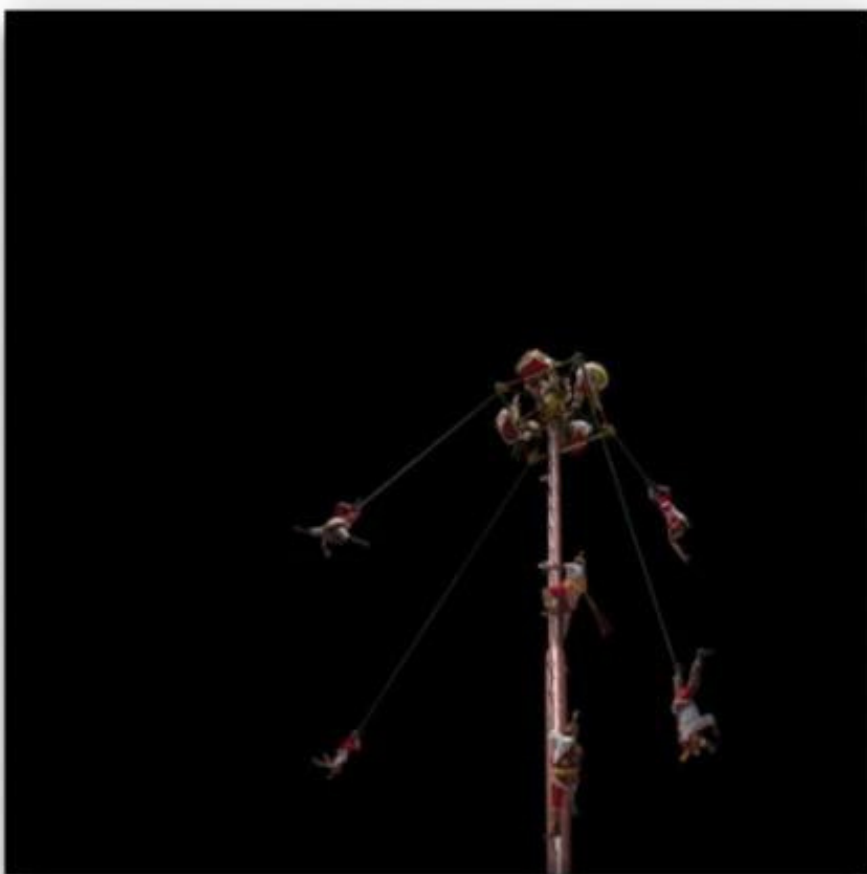

DESCENSO NOCTURNO

Fotografía / 42 x 42 cm / **\$ 2.300.000**

STEPHANIE GARCÉS

VOLADORES II

Fotografía / 42 x 42cm / **\$ 2.300.000**

STEPHANIE GARCÉS

MONTAJE SUGERIDO

Esta obra , es
la
representación
de mi
cotidianidad a
través de las
figuras
gatunas , es
una explosión
de color que
busca cautivar
al espectador y
proporcionarle
un
sentimiento
de felicidad.