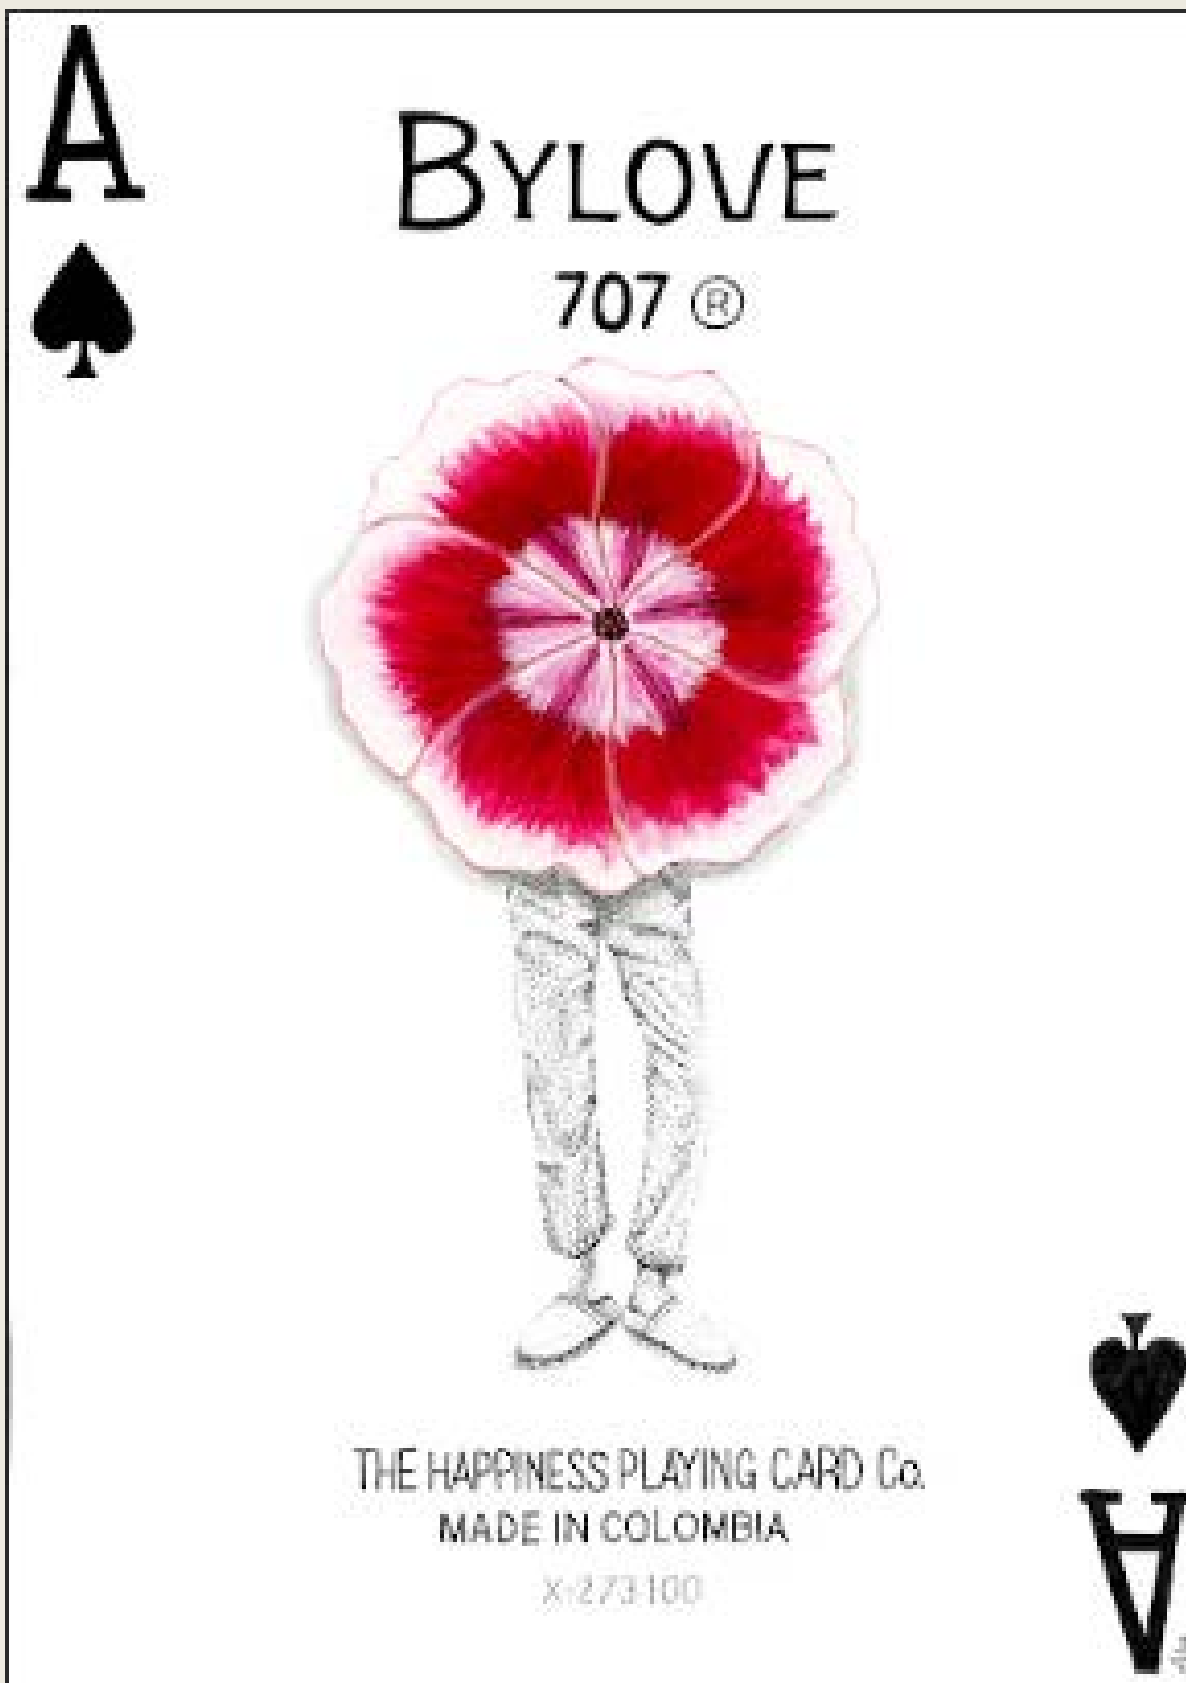

JULIANA DE LA CONCHA