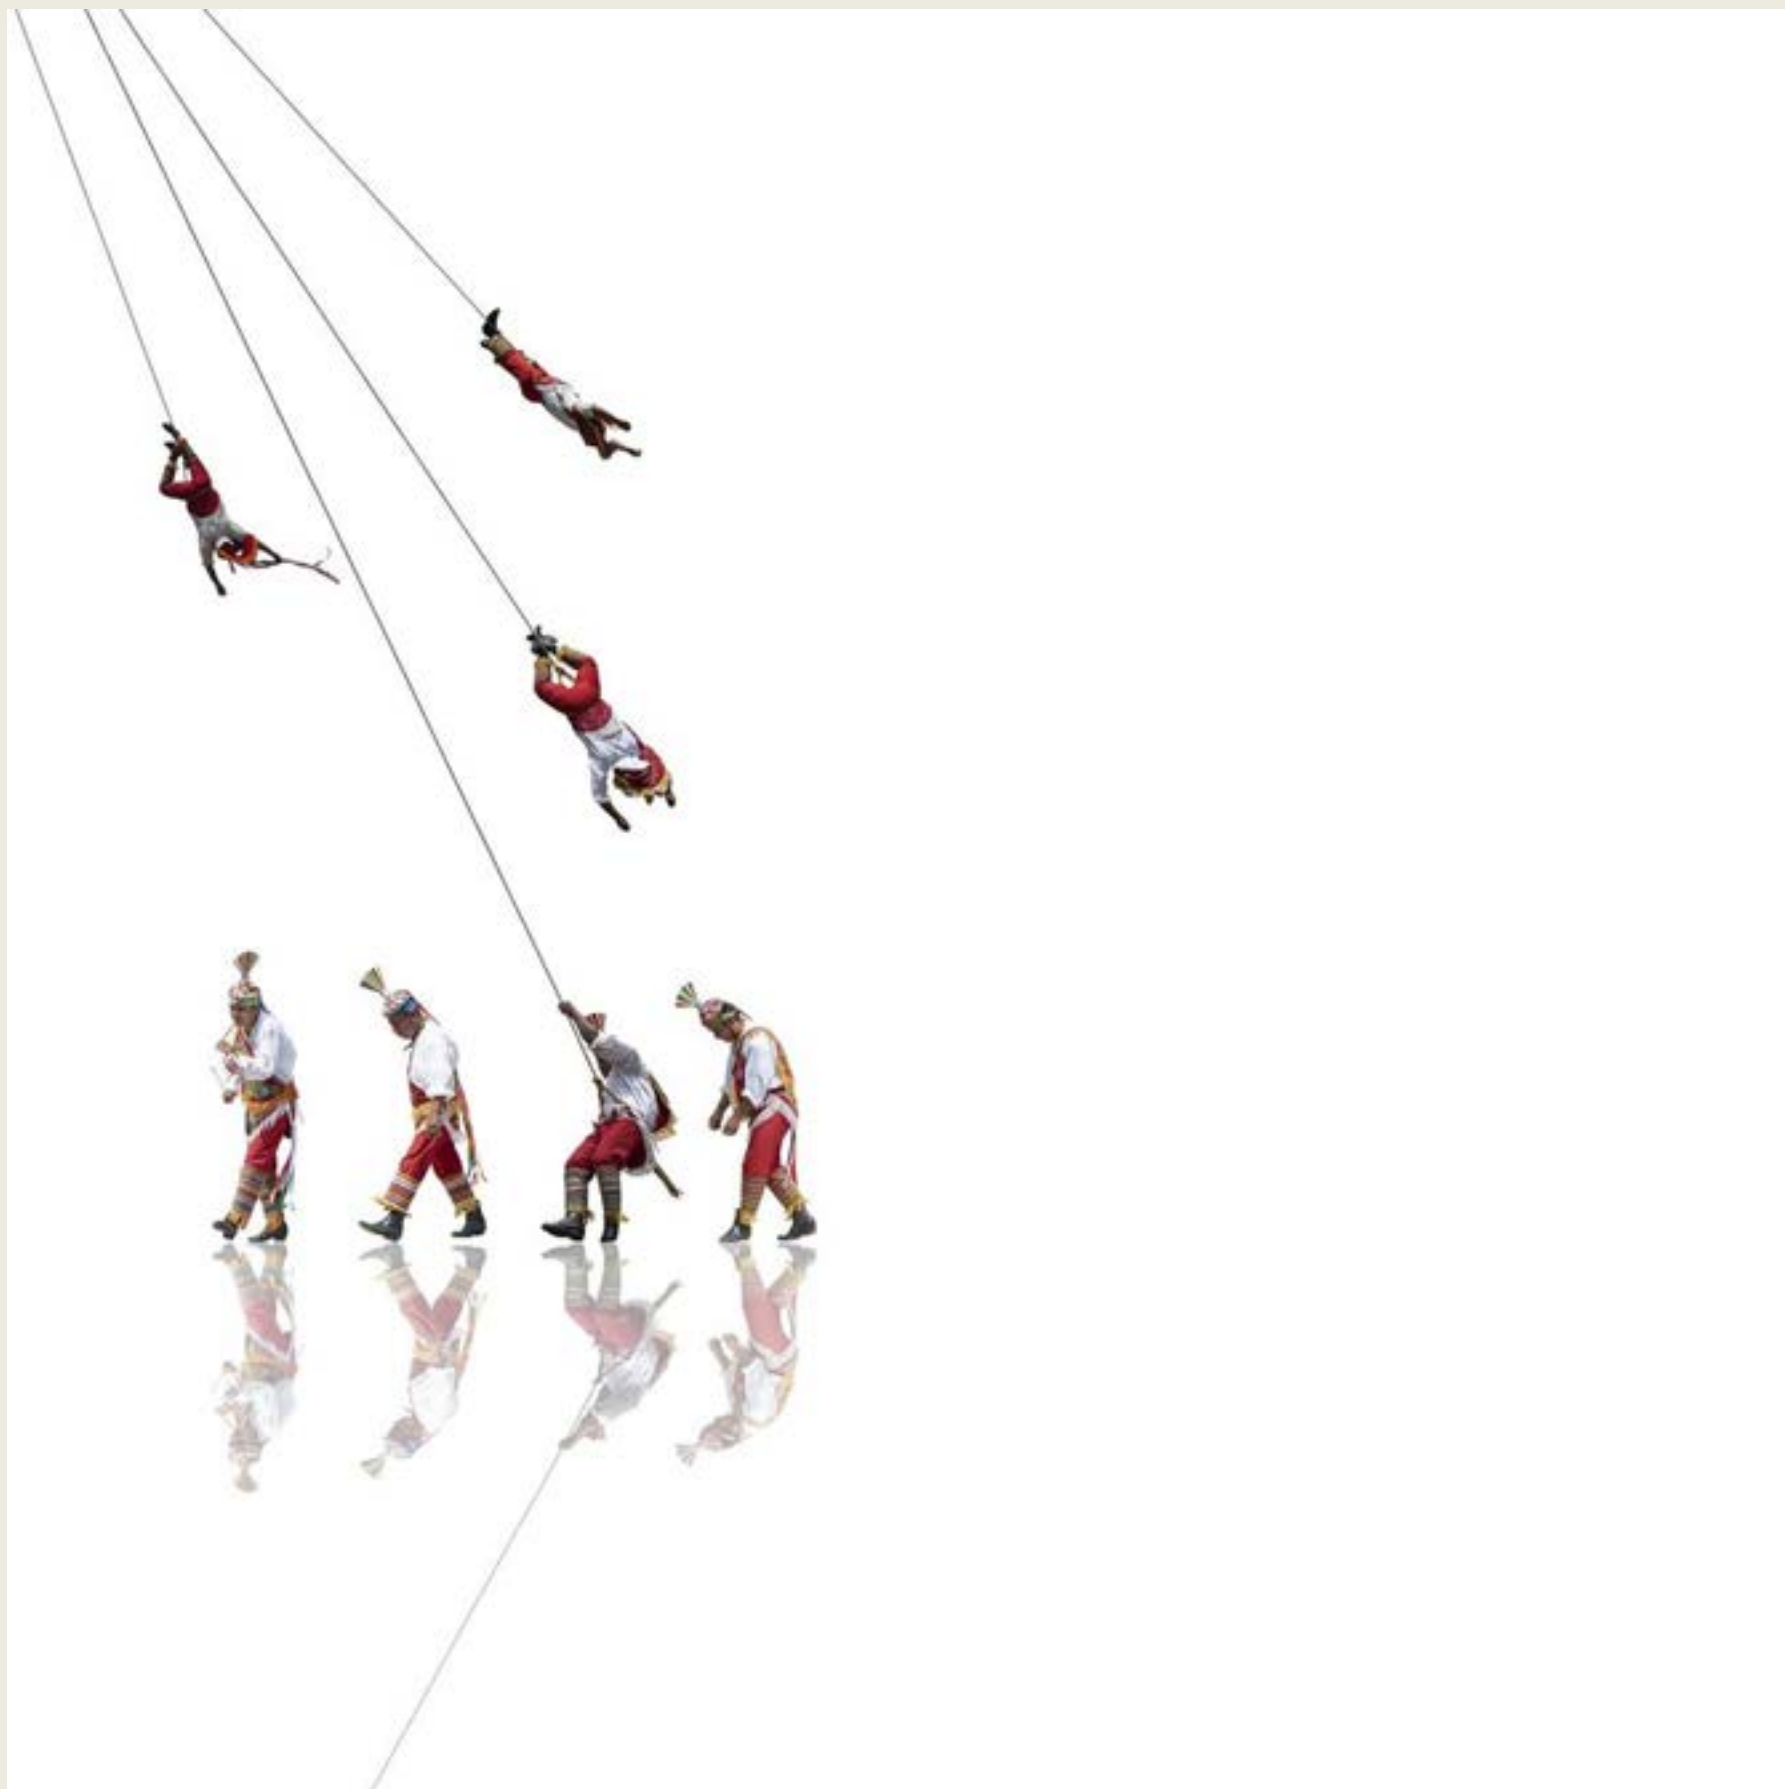

DESCENSO NOCTURNO

Fotografía / 42 x 42 cm / **\$ 2.300.000**

STEPHANIE GARCÉS

VOLADORES II

Fotografía / 42 x 42cm / **\$ 2.300.000**

STEPHANIE GARCÉS

MONTAJE SUGERIDO

Esta obra , es
la
representación
de mi
cotidianidad a
través de las
figuras
gatunas , es
una explosión
de color que
busca cautivar
al espectador y
proporcionarle
un
sentimiento
de felicidad.