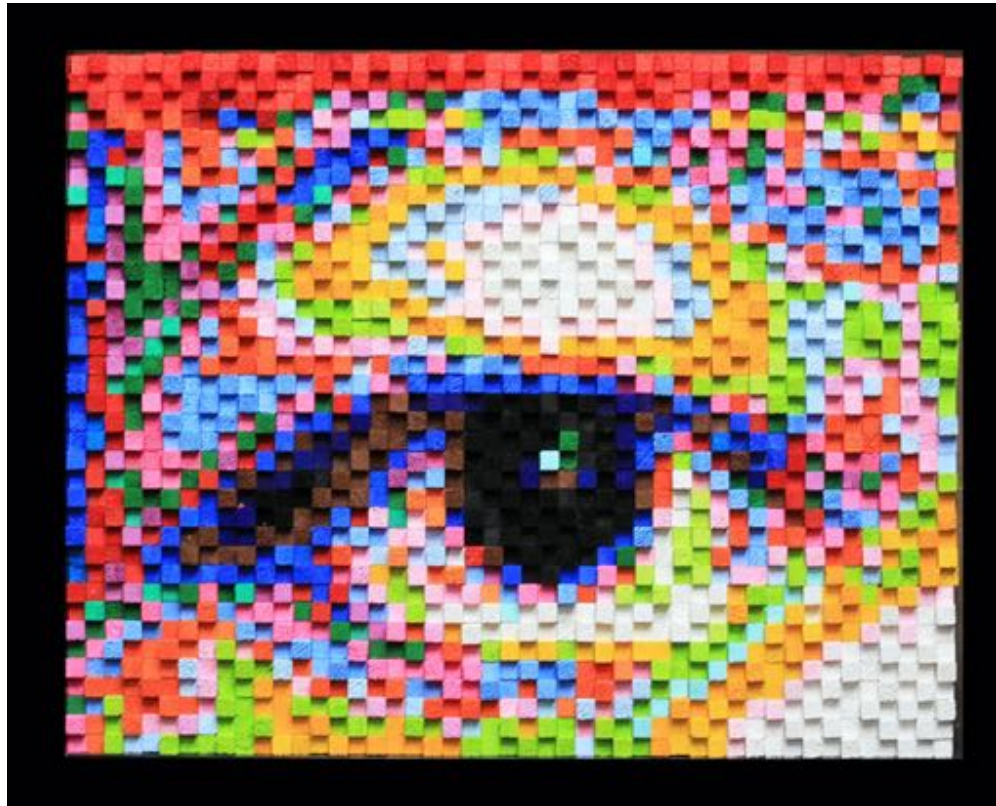

JUAN CARLOS AMAYA

OJO YAYOI y OJO WHARHOL / Constructivismo
44 cm x 54 cm / $ 4.500.000 C/U