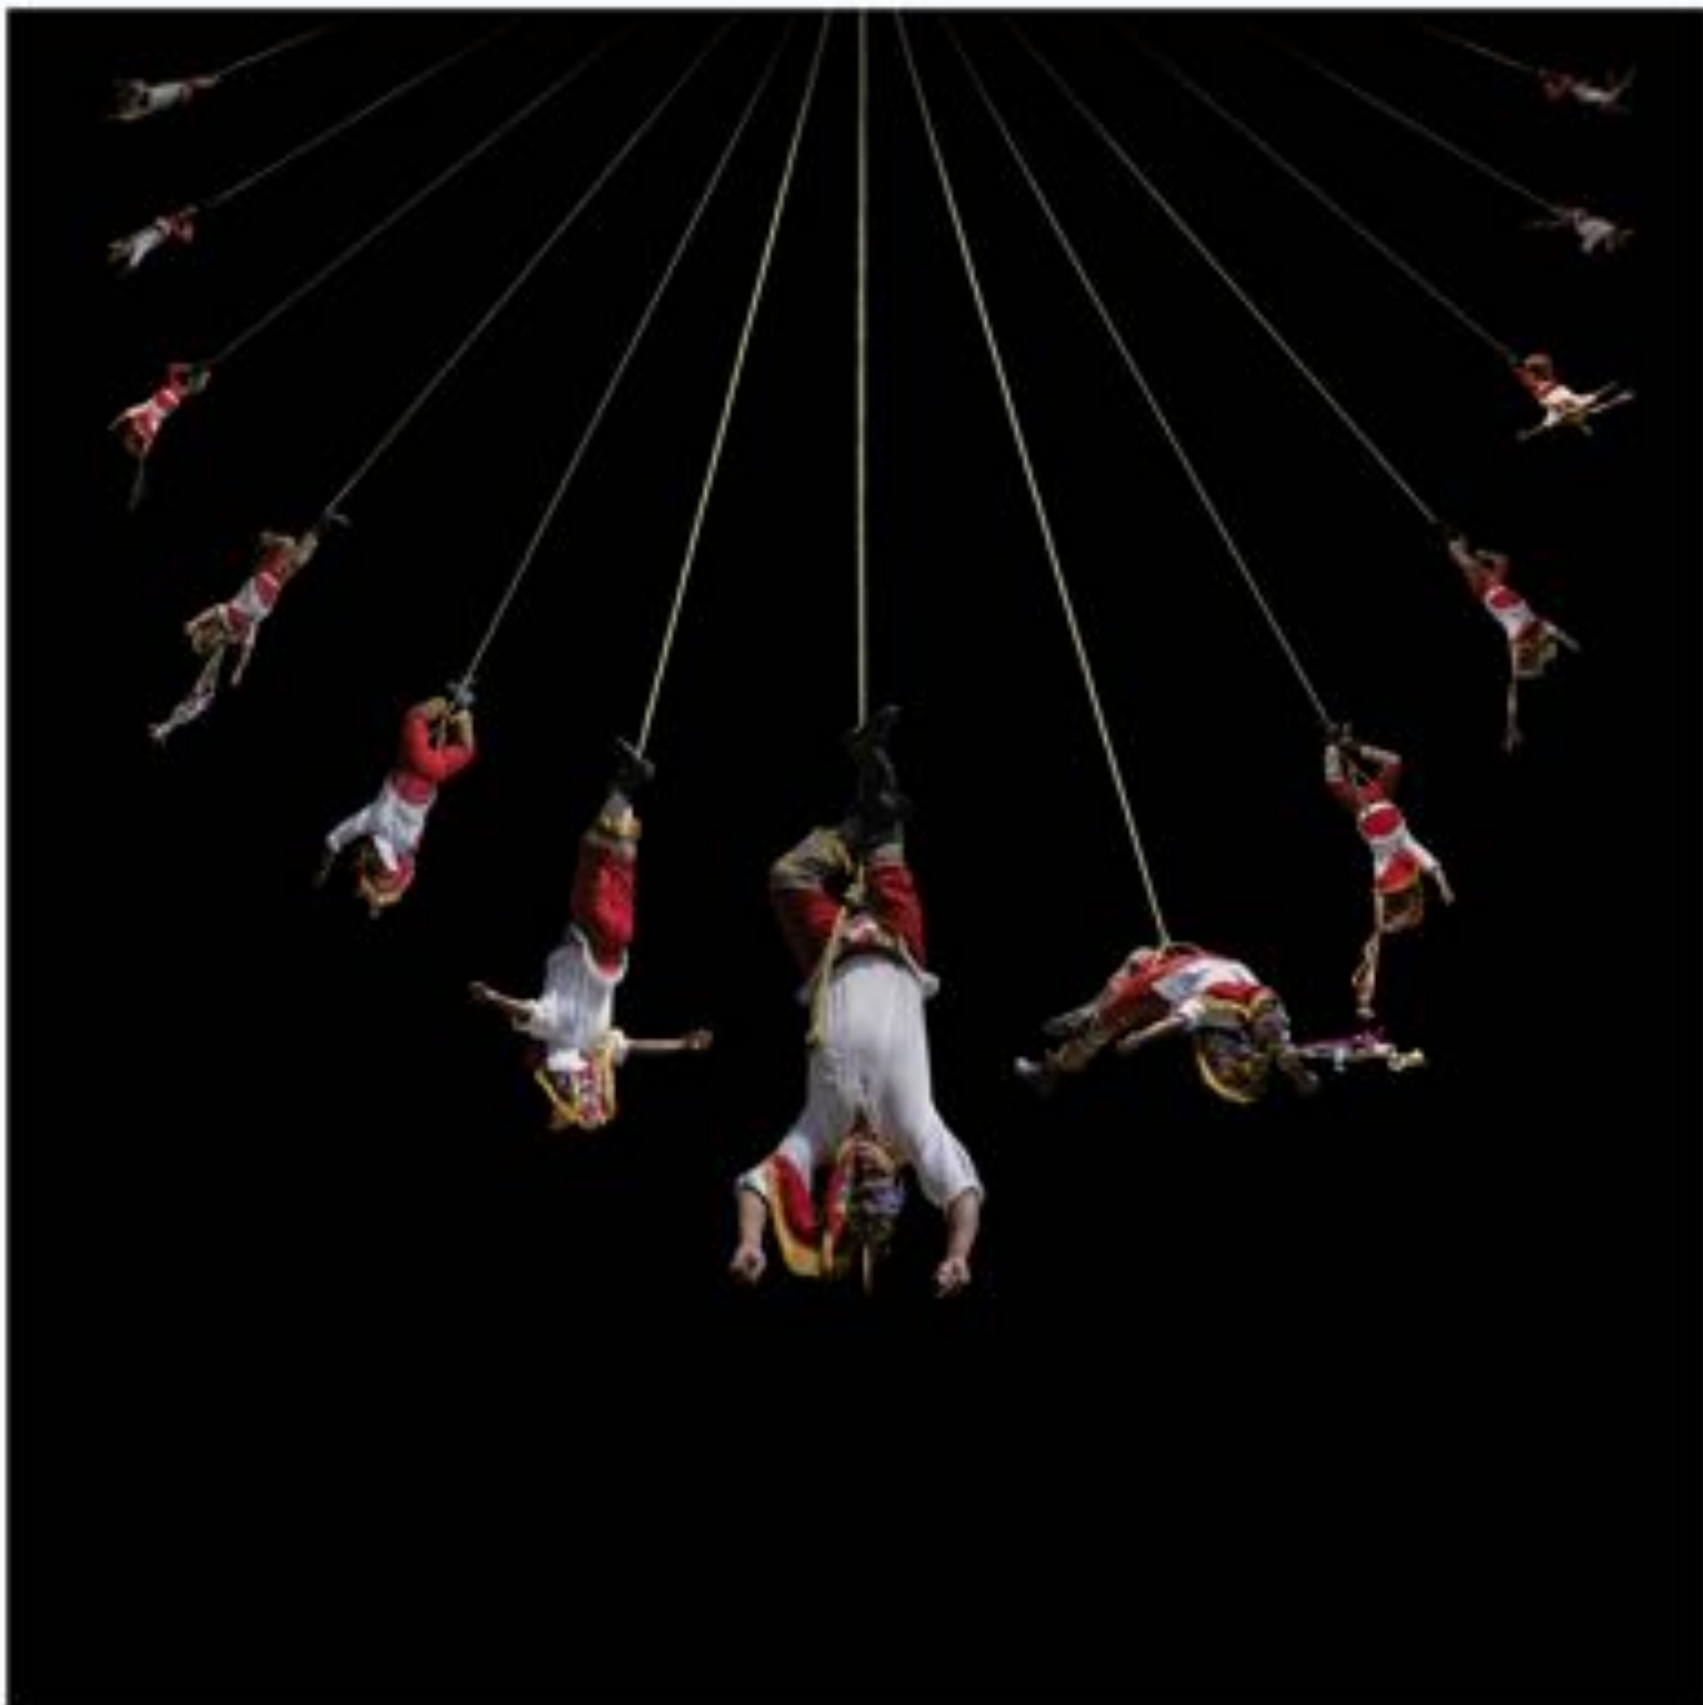

STEPHANIE GARCÉS

PÉNDULO

Fotografía Intervenida Impresión en Plexiglass
110 cm x 110 cm / $ 5.500.000