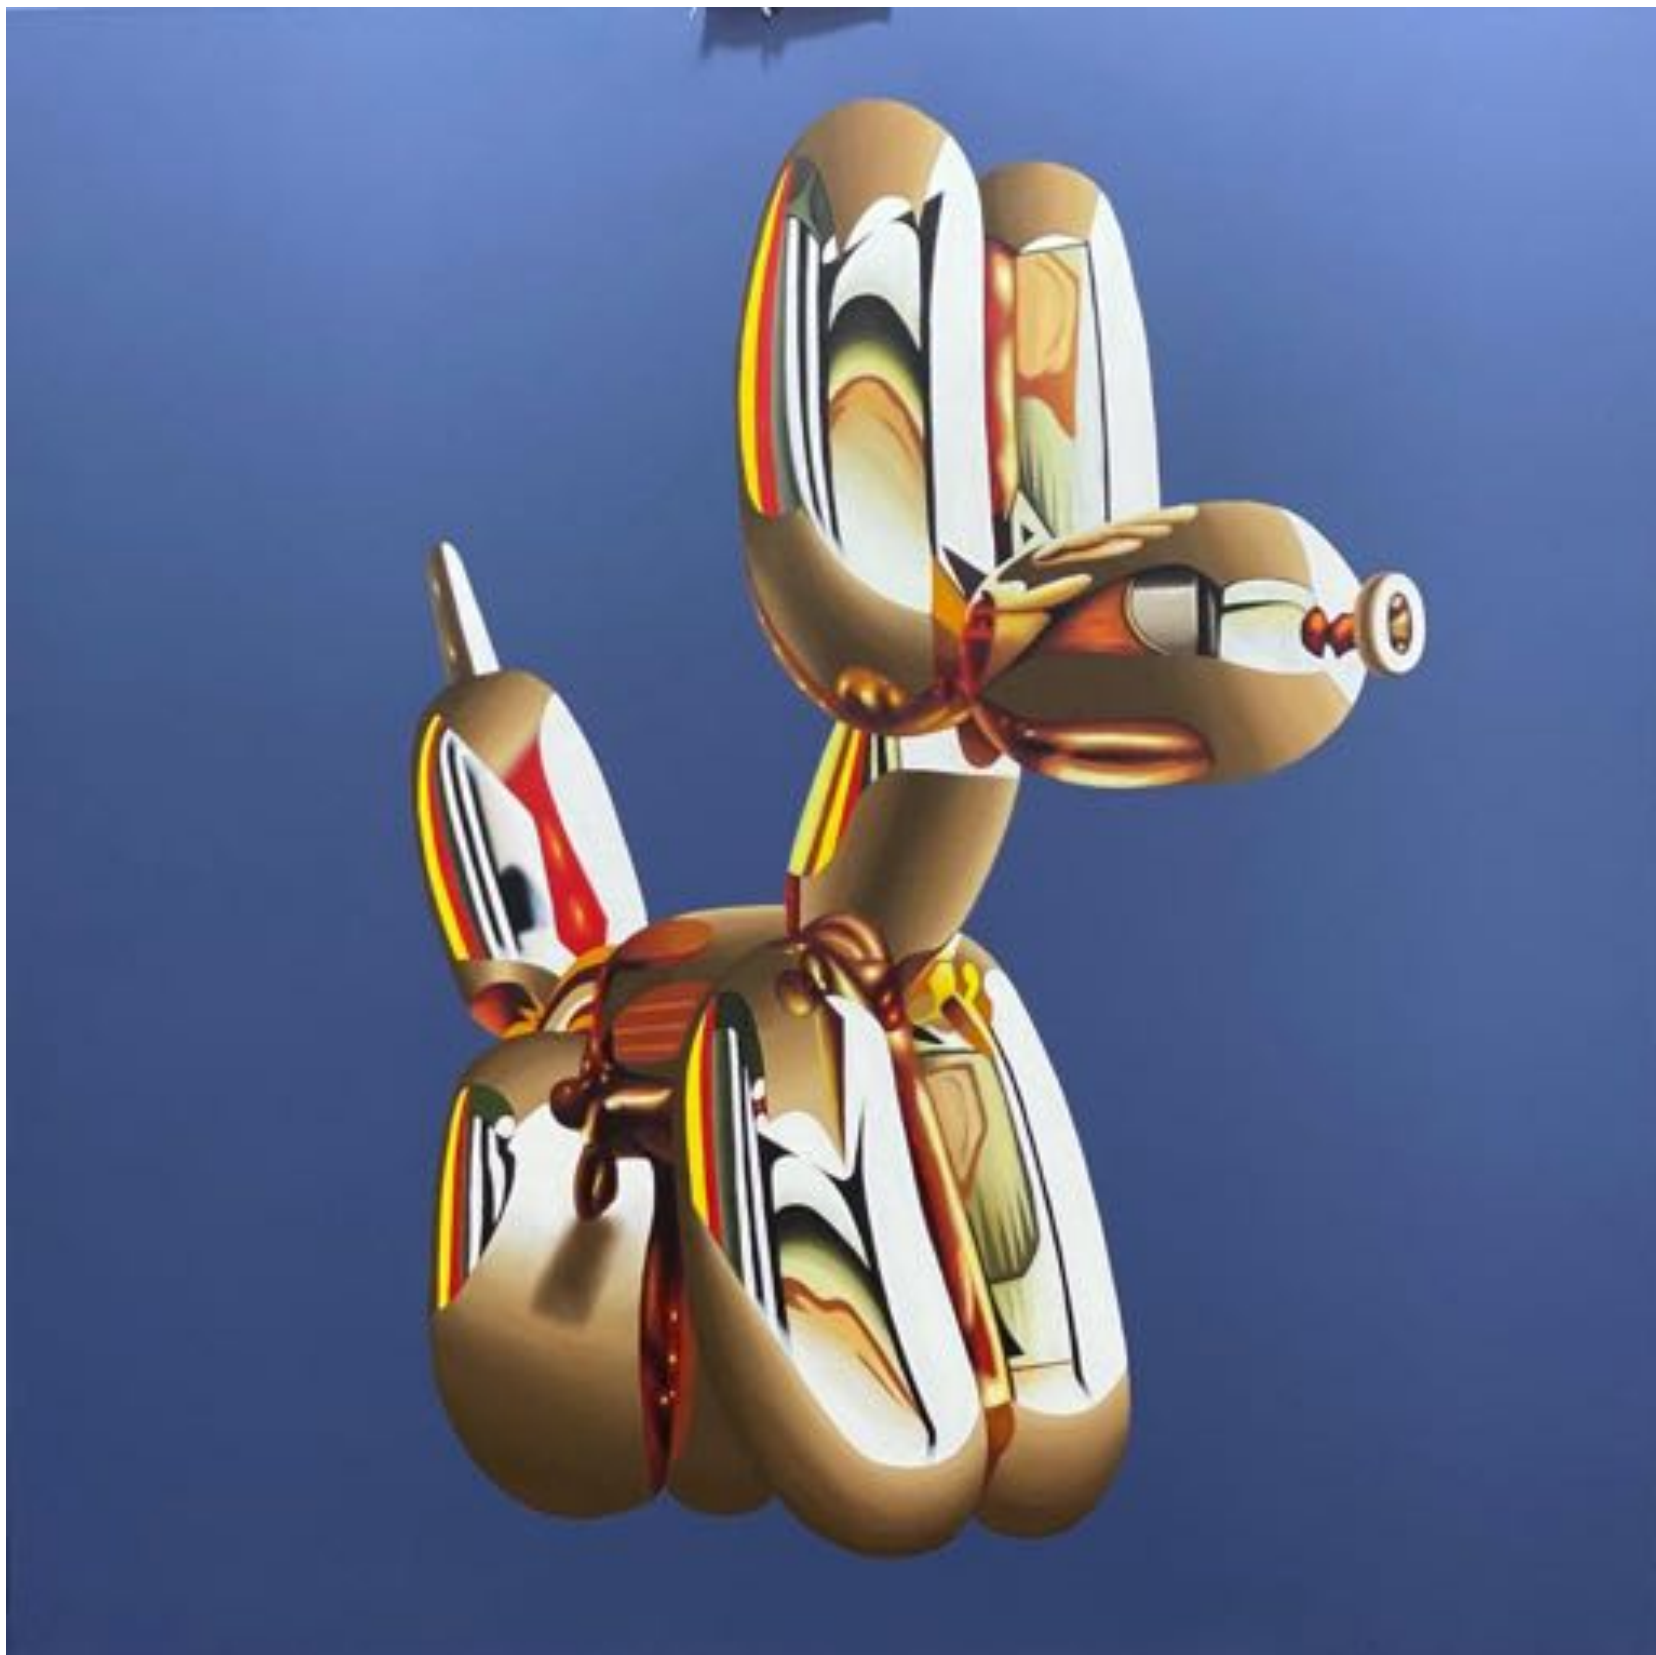

ARTISTA 2022

DANNY SANCHEZ

DANNY SANCHEZ

DOG BALLOON / 2022
Acrílico sobre lienzo
120 X 120 cm / \$ 6.075.000

DANNY SANCHEZ

DOG BALLOON / 2022
Acrílico sobre lienzo
120 X 120 cm / \$ 6.075.000

ROLAND
SCHAMBACH