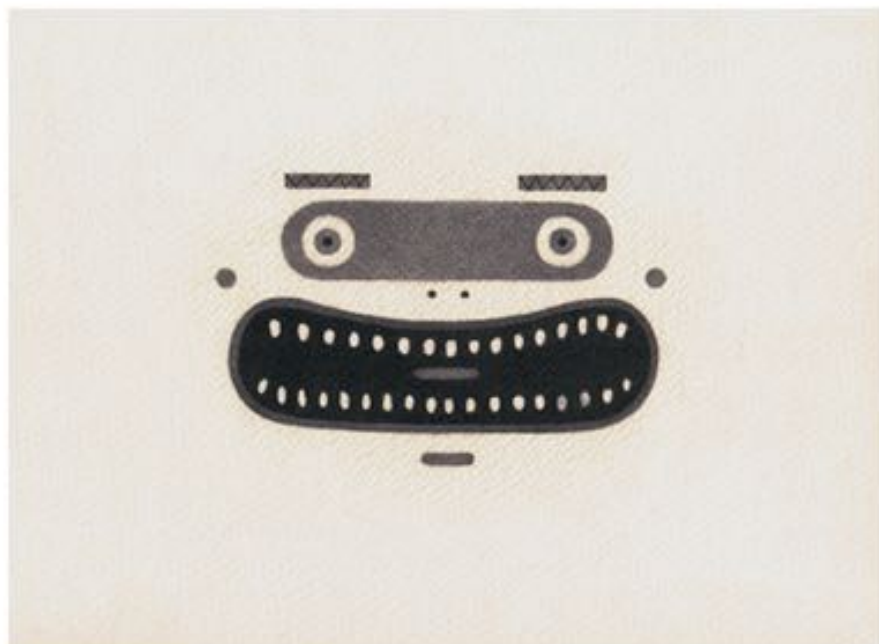

SANTIAGO CUBIDES

POLTREITGUY N °3 , N °5 Y N ° 8, N ° 4,
Lápiz sobre papel / 18 x 24 cm/ $ 950.000 C/U