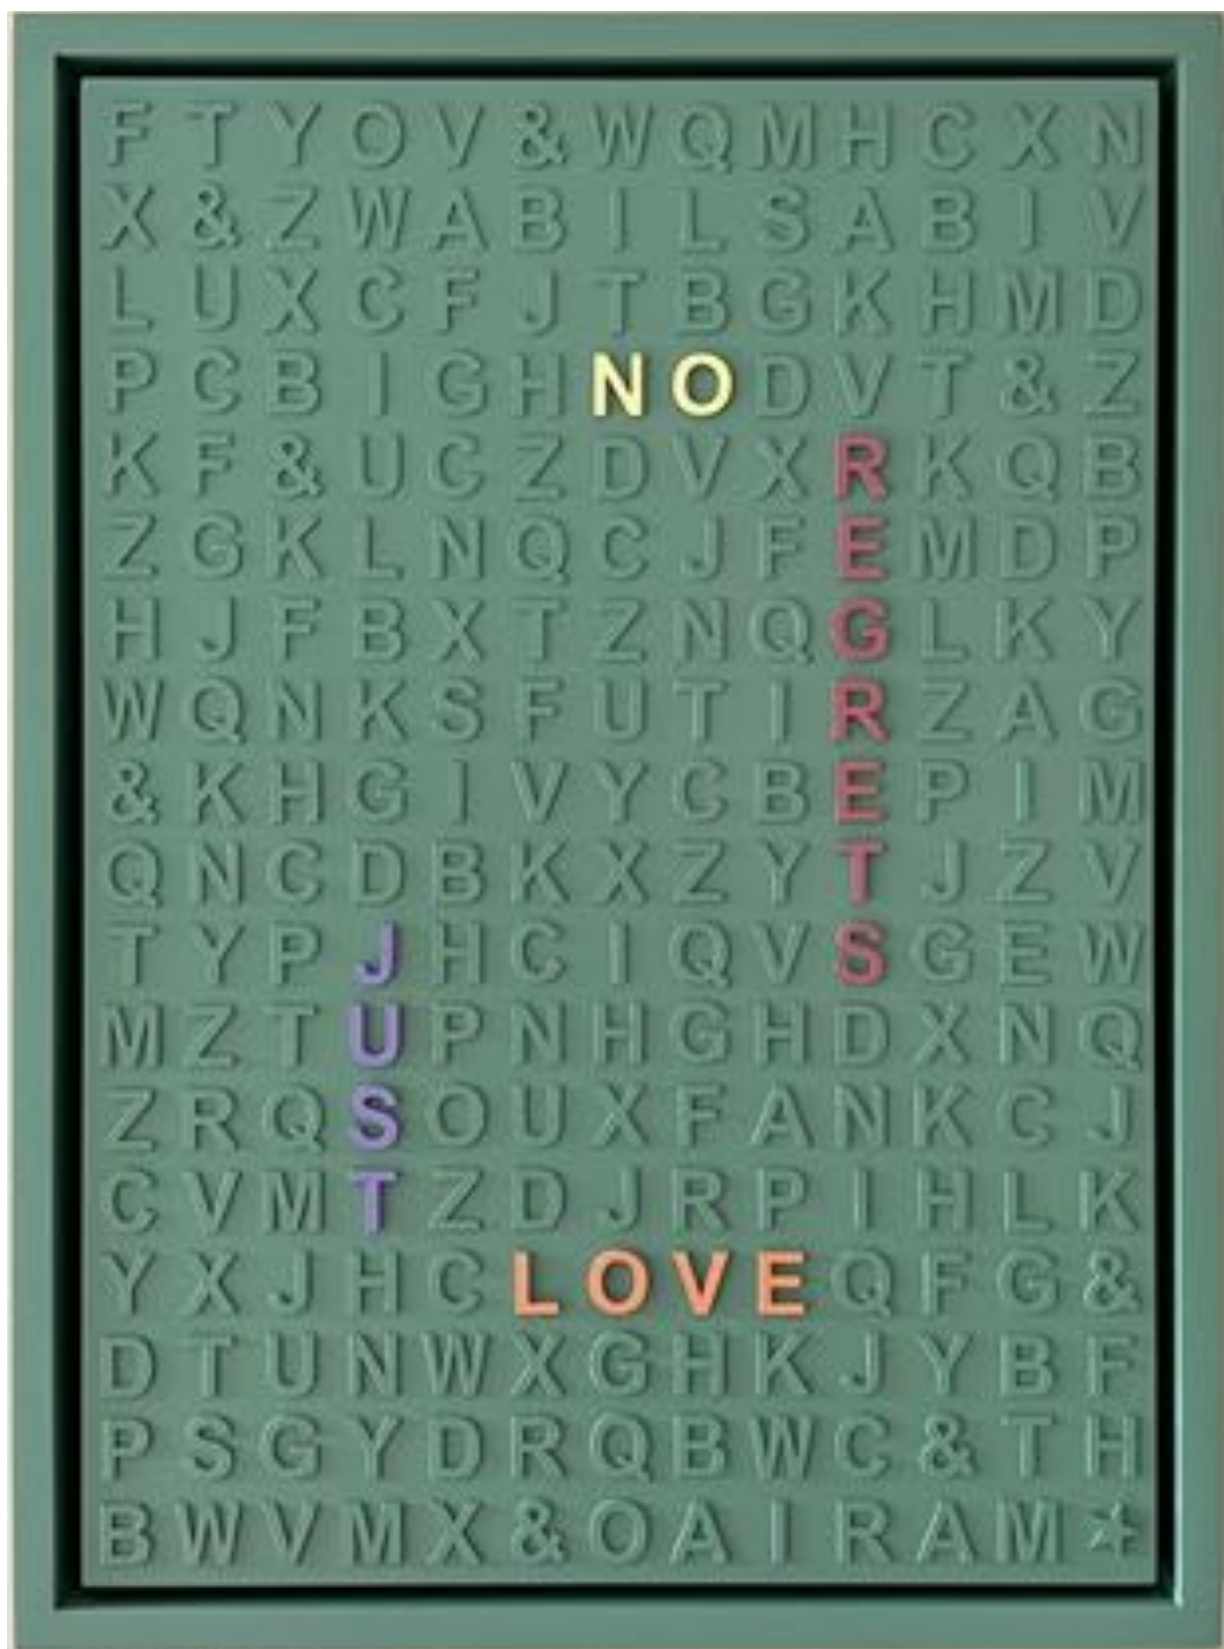

MARIA OTERO

NO REGRETS JUST LOVE / 2022

Técnica mixta sobre madera

56 x 76 cm / $ 3.000.000