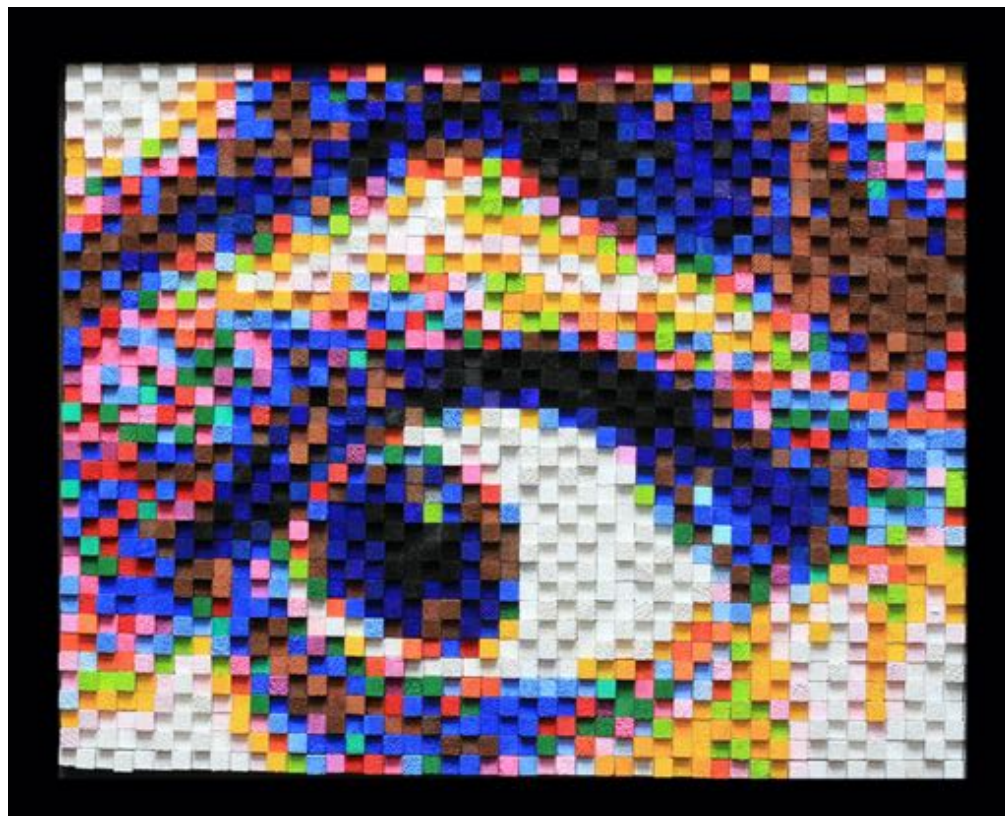

JUAN CARLOS AMAYA

OJO YAYOI y OJO WHARHOL / Constructivismo
44 cm x 54 cm / $ 4.500.000 C/U