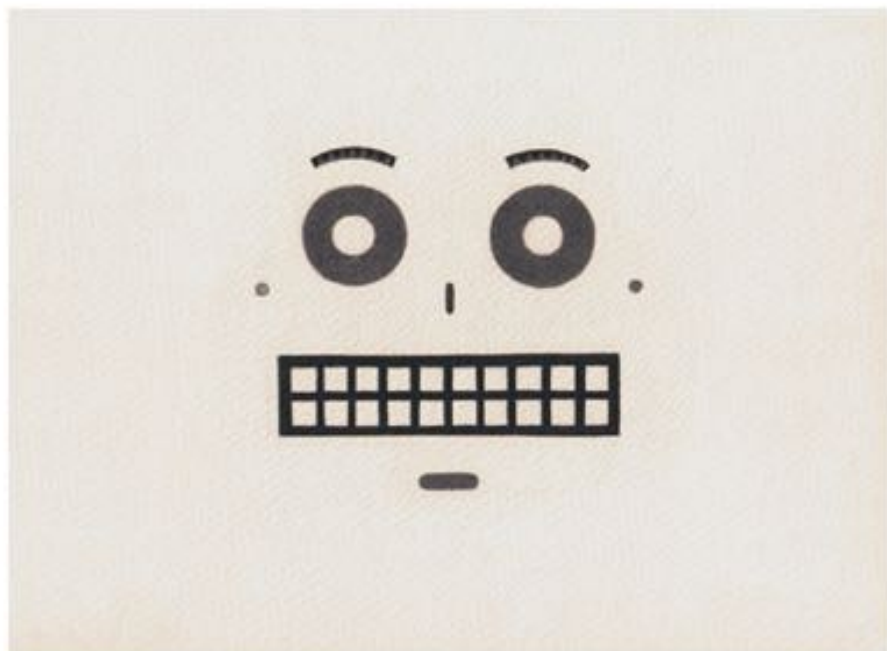

SANTIAGO CUBIDES

POLTREITGUY N °3 , N °5 Y N ° 8, N ° 4,
Lápiz sobre papel / 18 x 24 cm/ $ 950.000 C/U