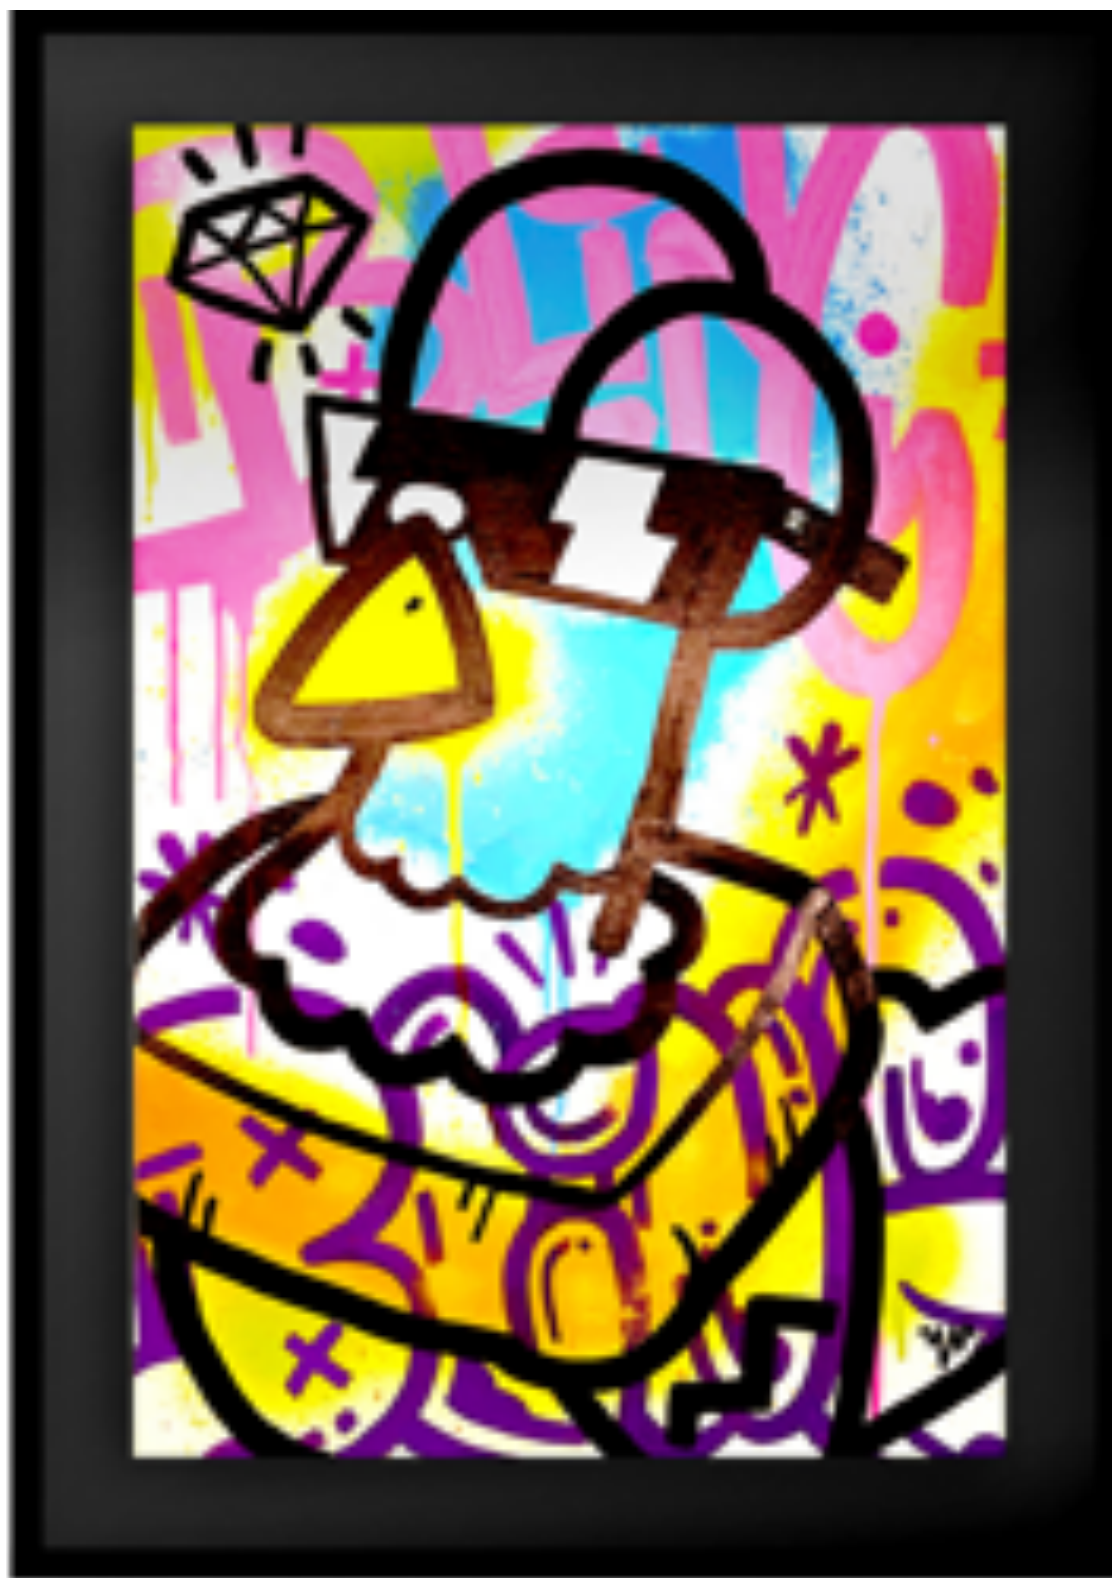

YUSEPH ZAPATA

BREAD BLING PALOMETA (white)

Spray y acrílicos sobre lienzo en macro de madera

72x52 cm / $ 2.500.000