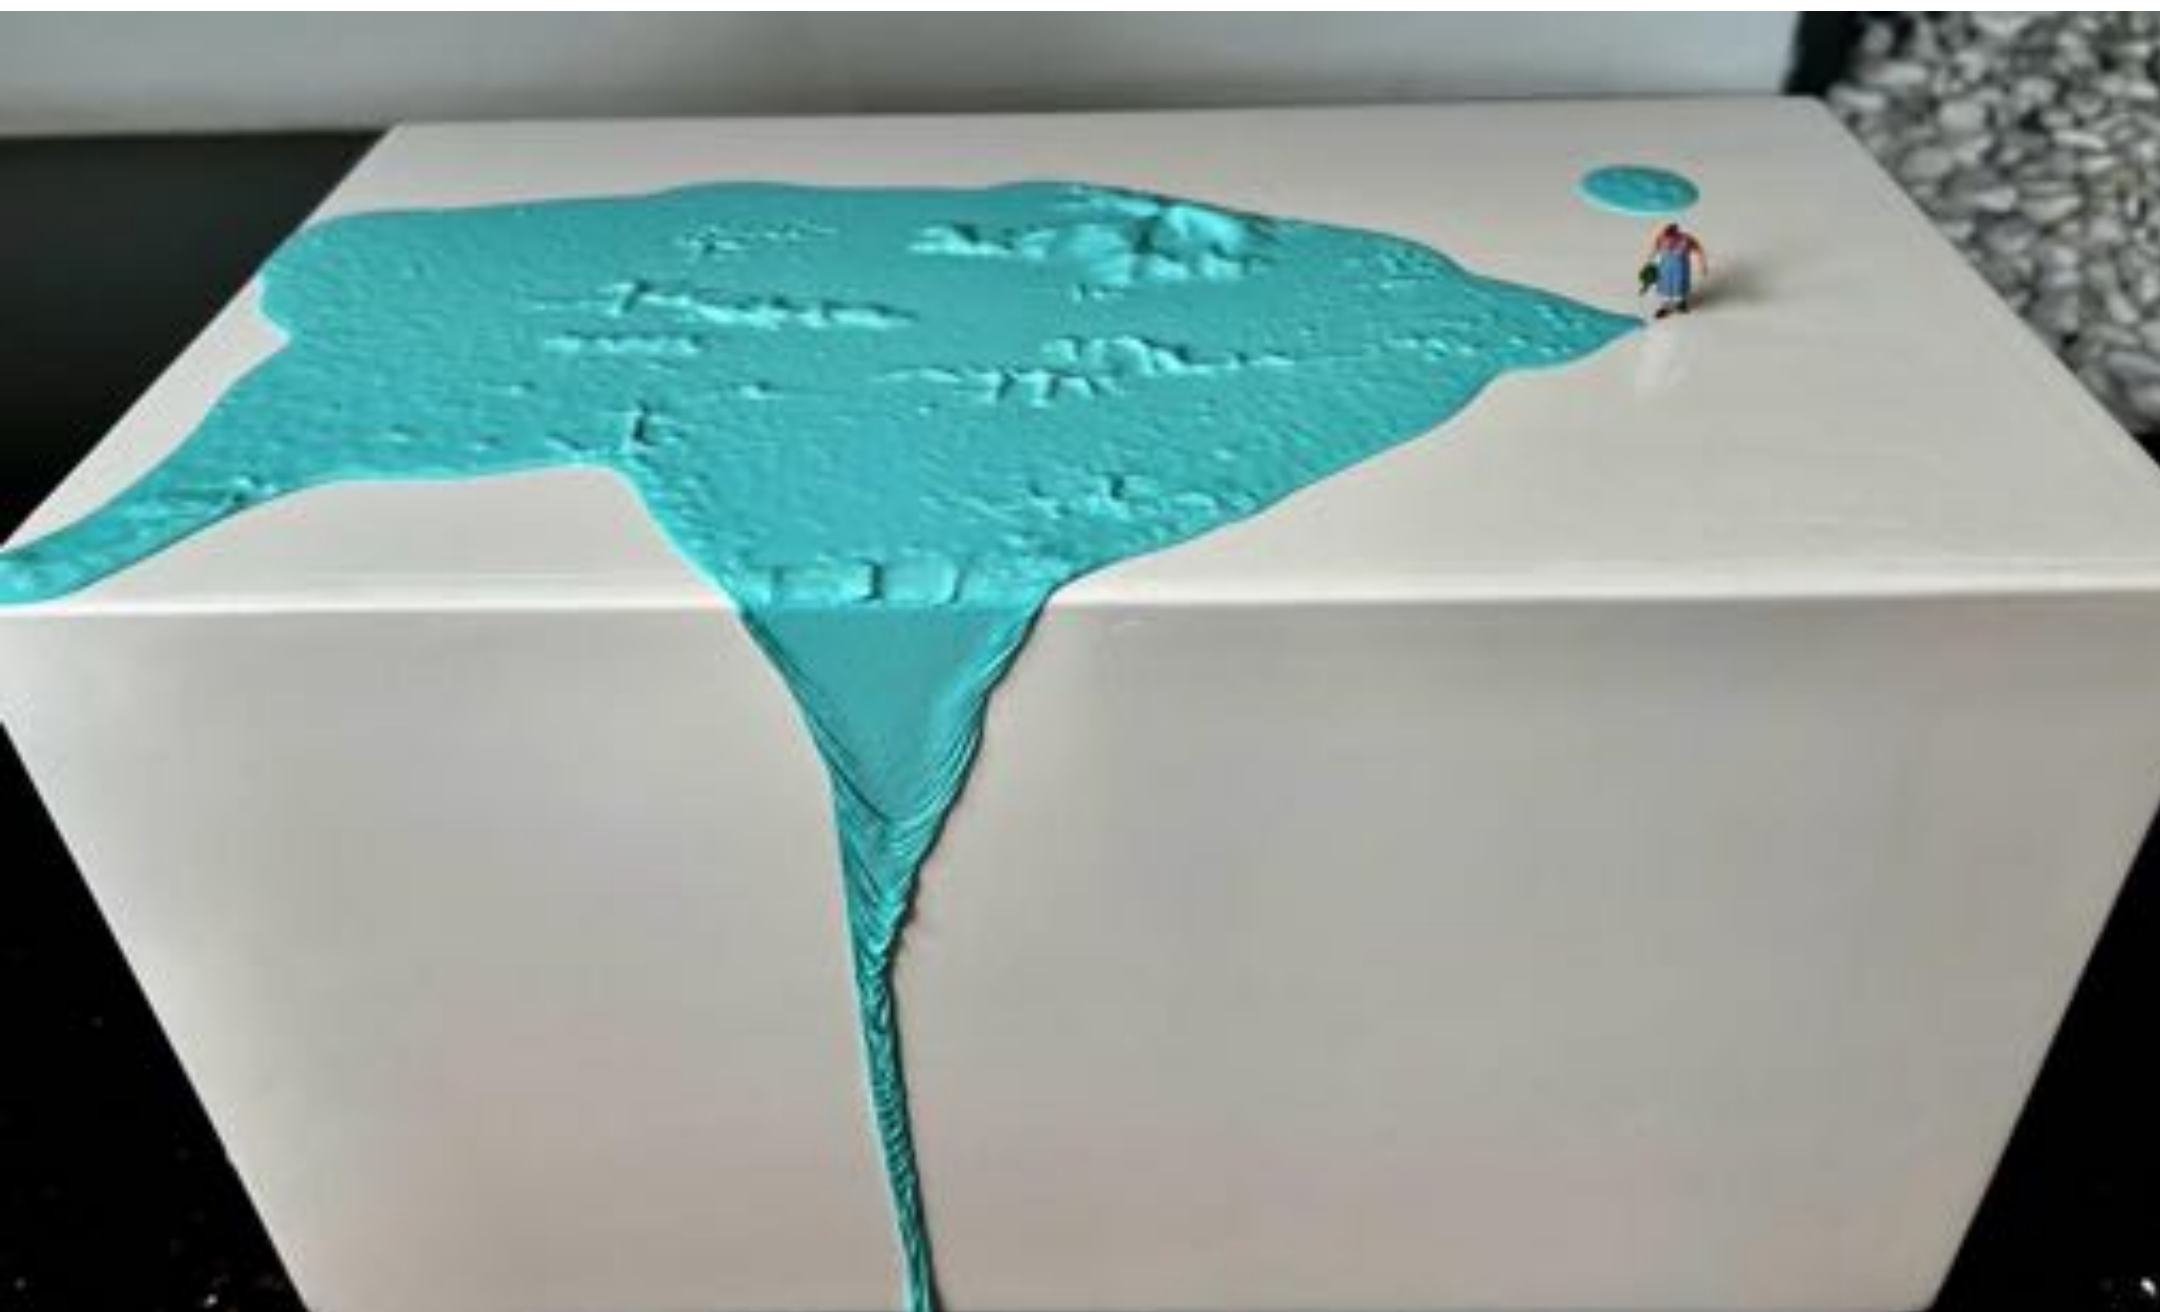

INTERIOR

Instalación sobre madera con personajes miniatura
52X 52X4 cm / \$ 3.600.000

JUANITA MARTINEZ

THE FLY

Acritex sobre lienzo y personaje miniatura
30X25 cm / \$1.850.000

JUANITA MARTINEZ

DRIP IN BLUE / Instalación sobre madera
con esmalte y personaje miniatura en caja acrílica
30X22X35 cm / \$3.200.000