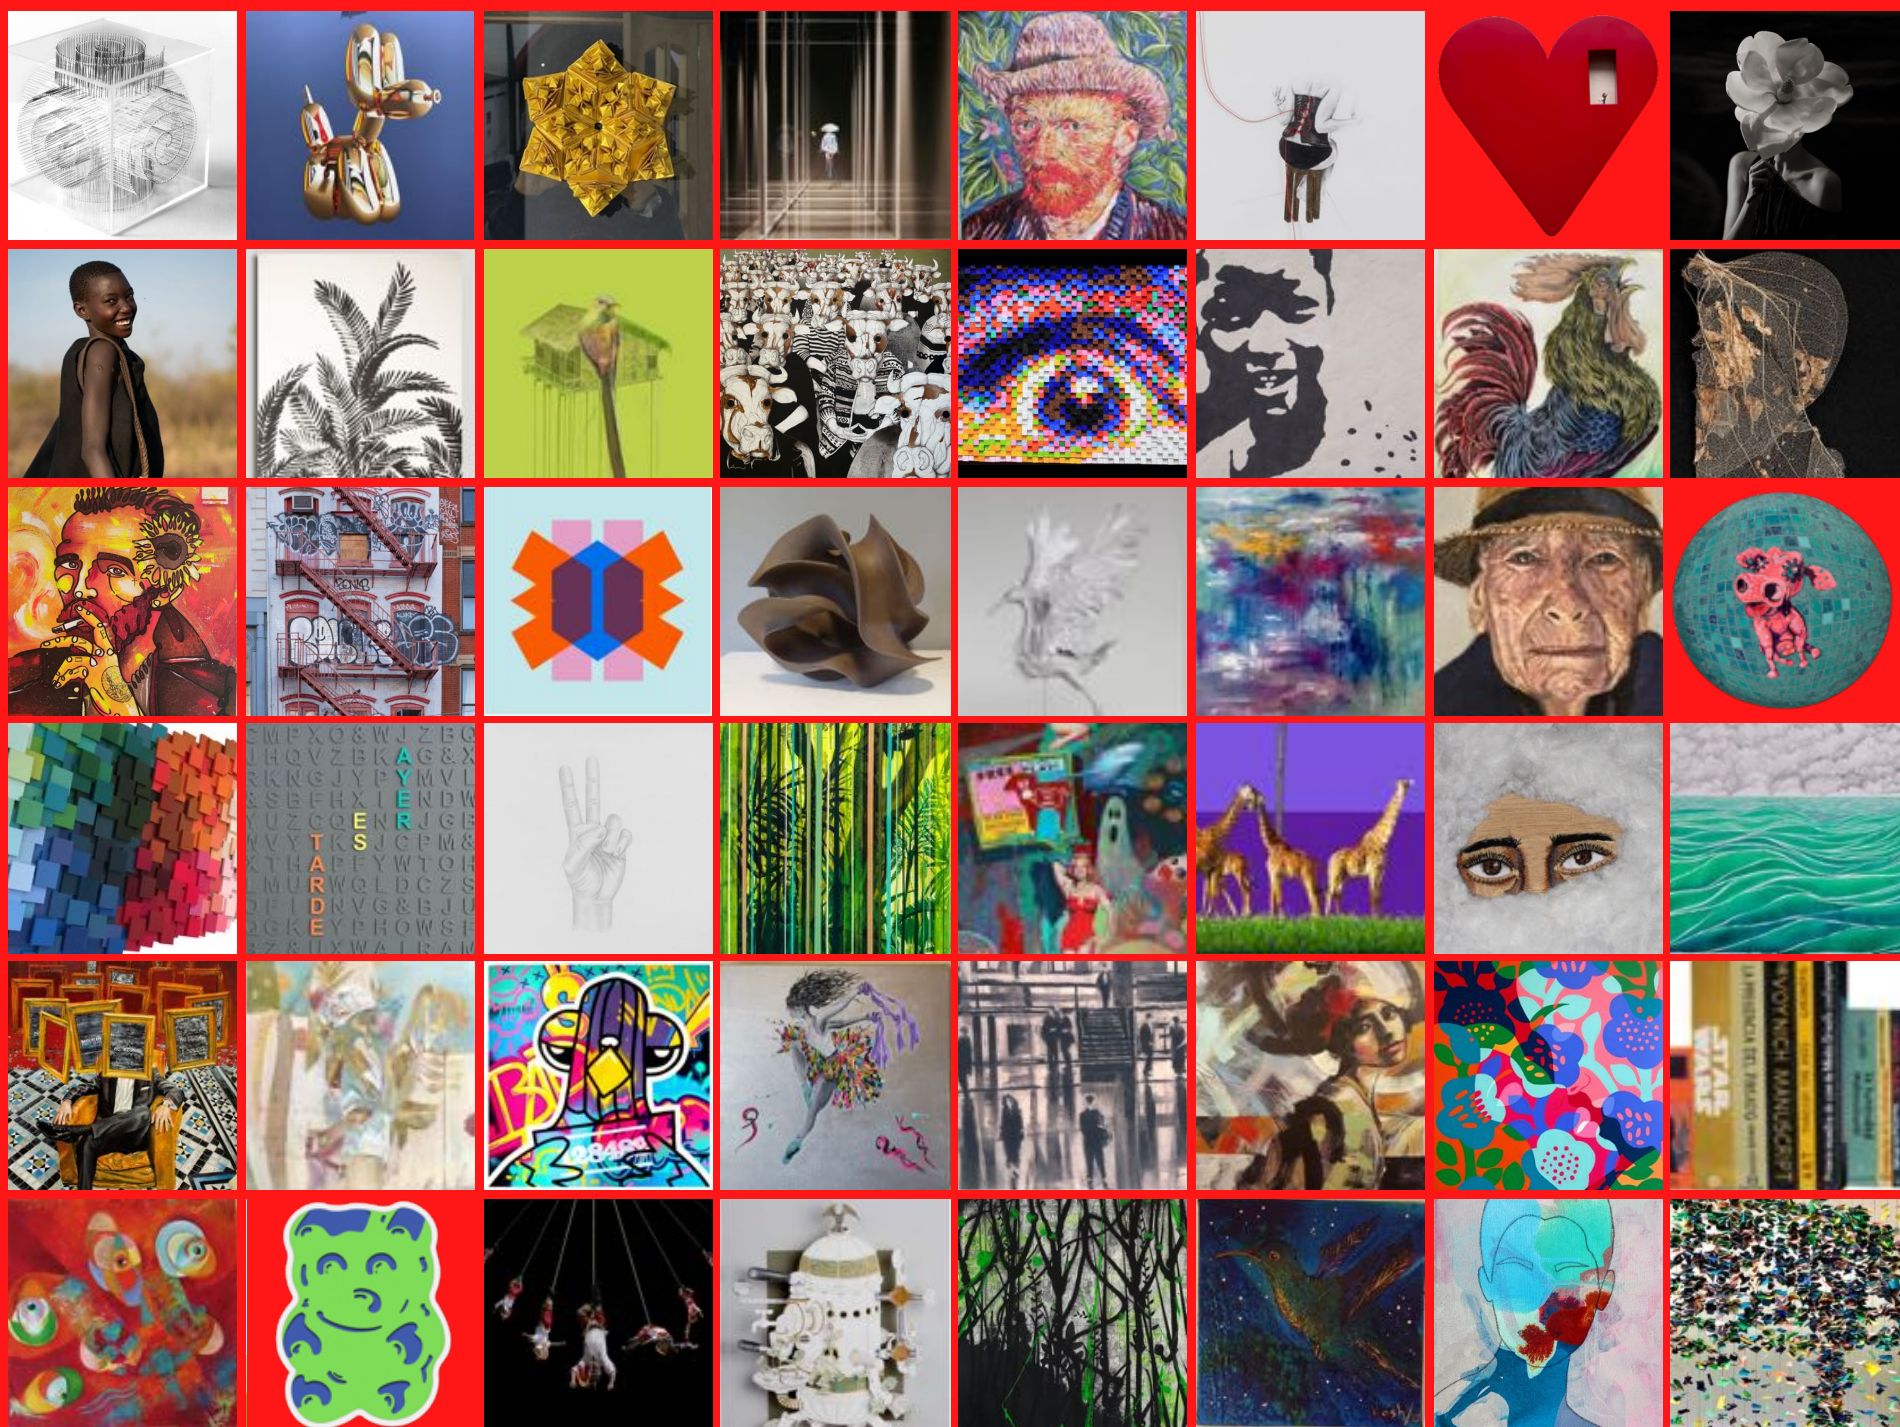

POSTVENTA EXPO 2022

EXPO NOVIEMBRE 2022 - USAQUÉN, BOGOTÁ

SOYARTE ROLAND SCHAMBACH

CATÁLOGO ARTE CONTEMPORANEO