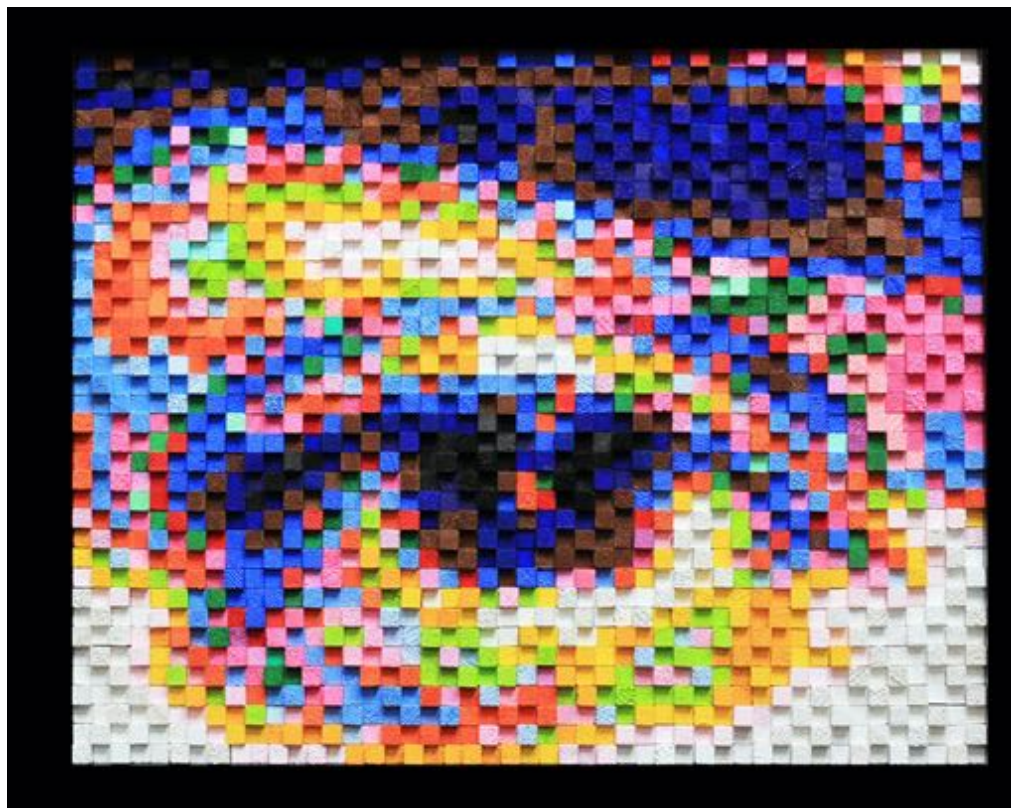

JUAN CARLOS AMAYA

OJO DALÍ y OJO FRIDA / Constructivismo
44 cm x 54 cm / $ 4.500.000 C/U