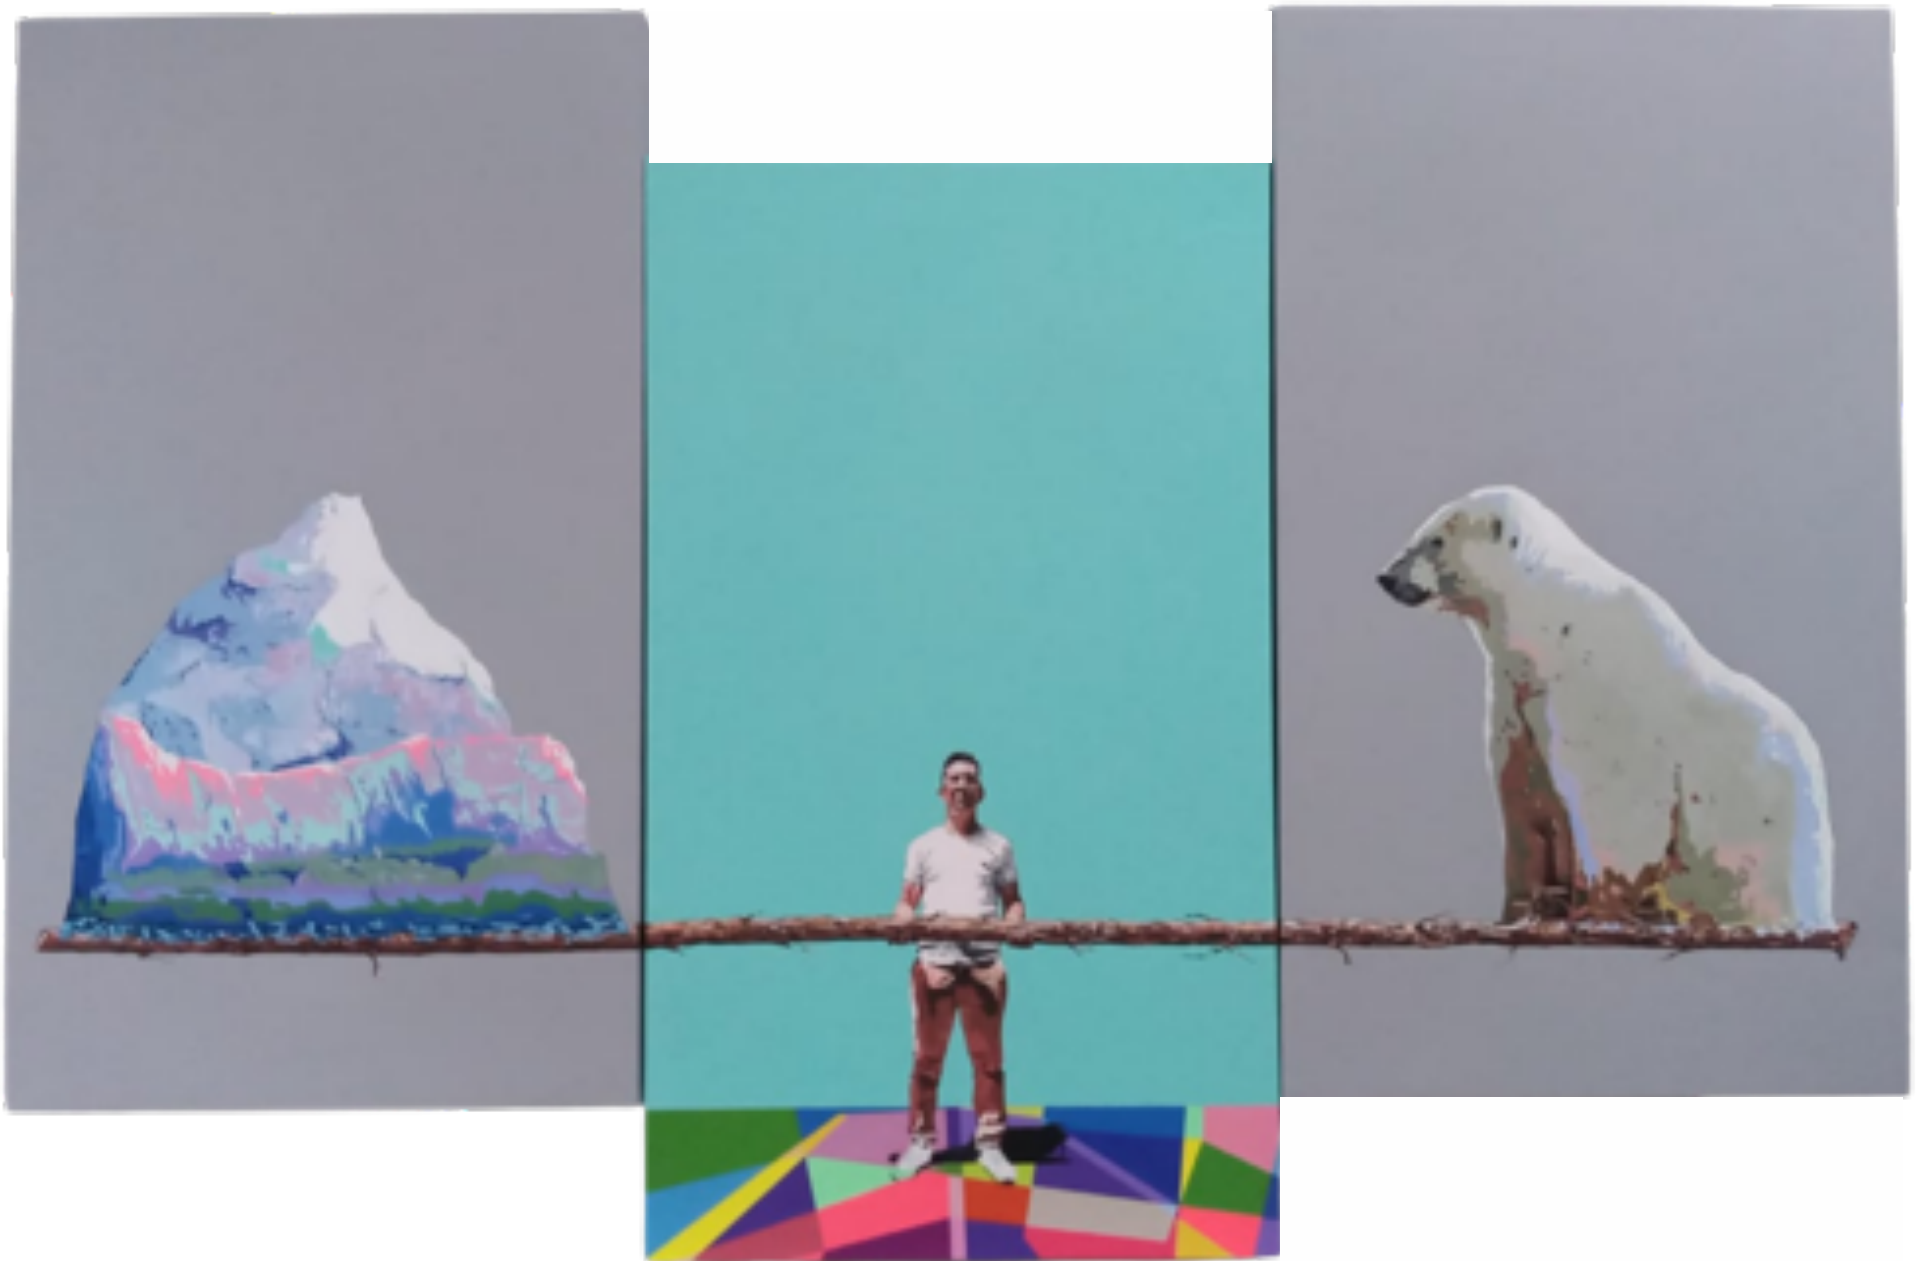

SAMIR QUINTERO

SAMIR QUINTERO

De la serie "PAISAJE MINIMALISTA" / 2022
Acrílico sobre lienzo / 113 X 50 cm / \$ 1.600.000 C/U

SAMIR QUINTERO

De la serie "EQUILIBRIO PERFECTO" / 2022

Acrílico sobre lienzo

70 X 50 cm cada bastidor / \$ 3.800.000 (Tríptico)

**ROLAND
SCHAMBACH**

SOYARTE

ARTISTA 2022

Su trabajo Pictórico explora el Diálogo Poético entre Abstracción y Figuración e incorpora Técnicas o materiales no convencionales, haciendo hincapié en la percepción espacial y la relación del hombre con su entorno