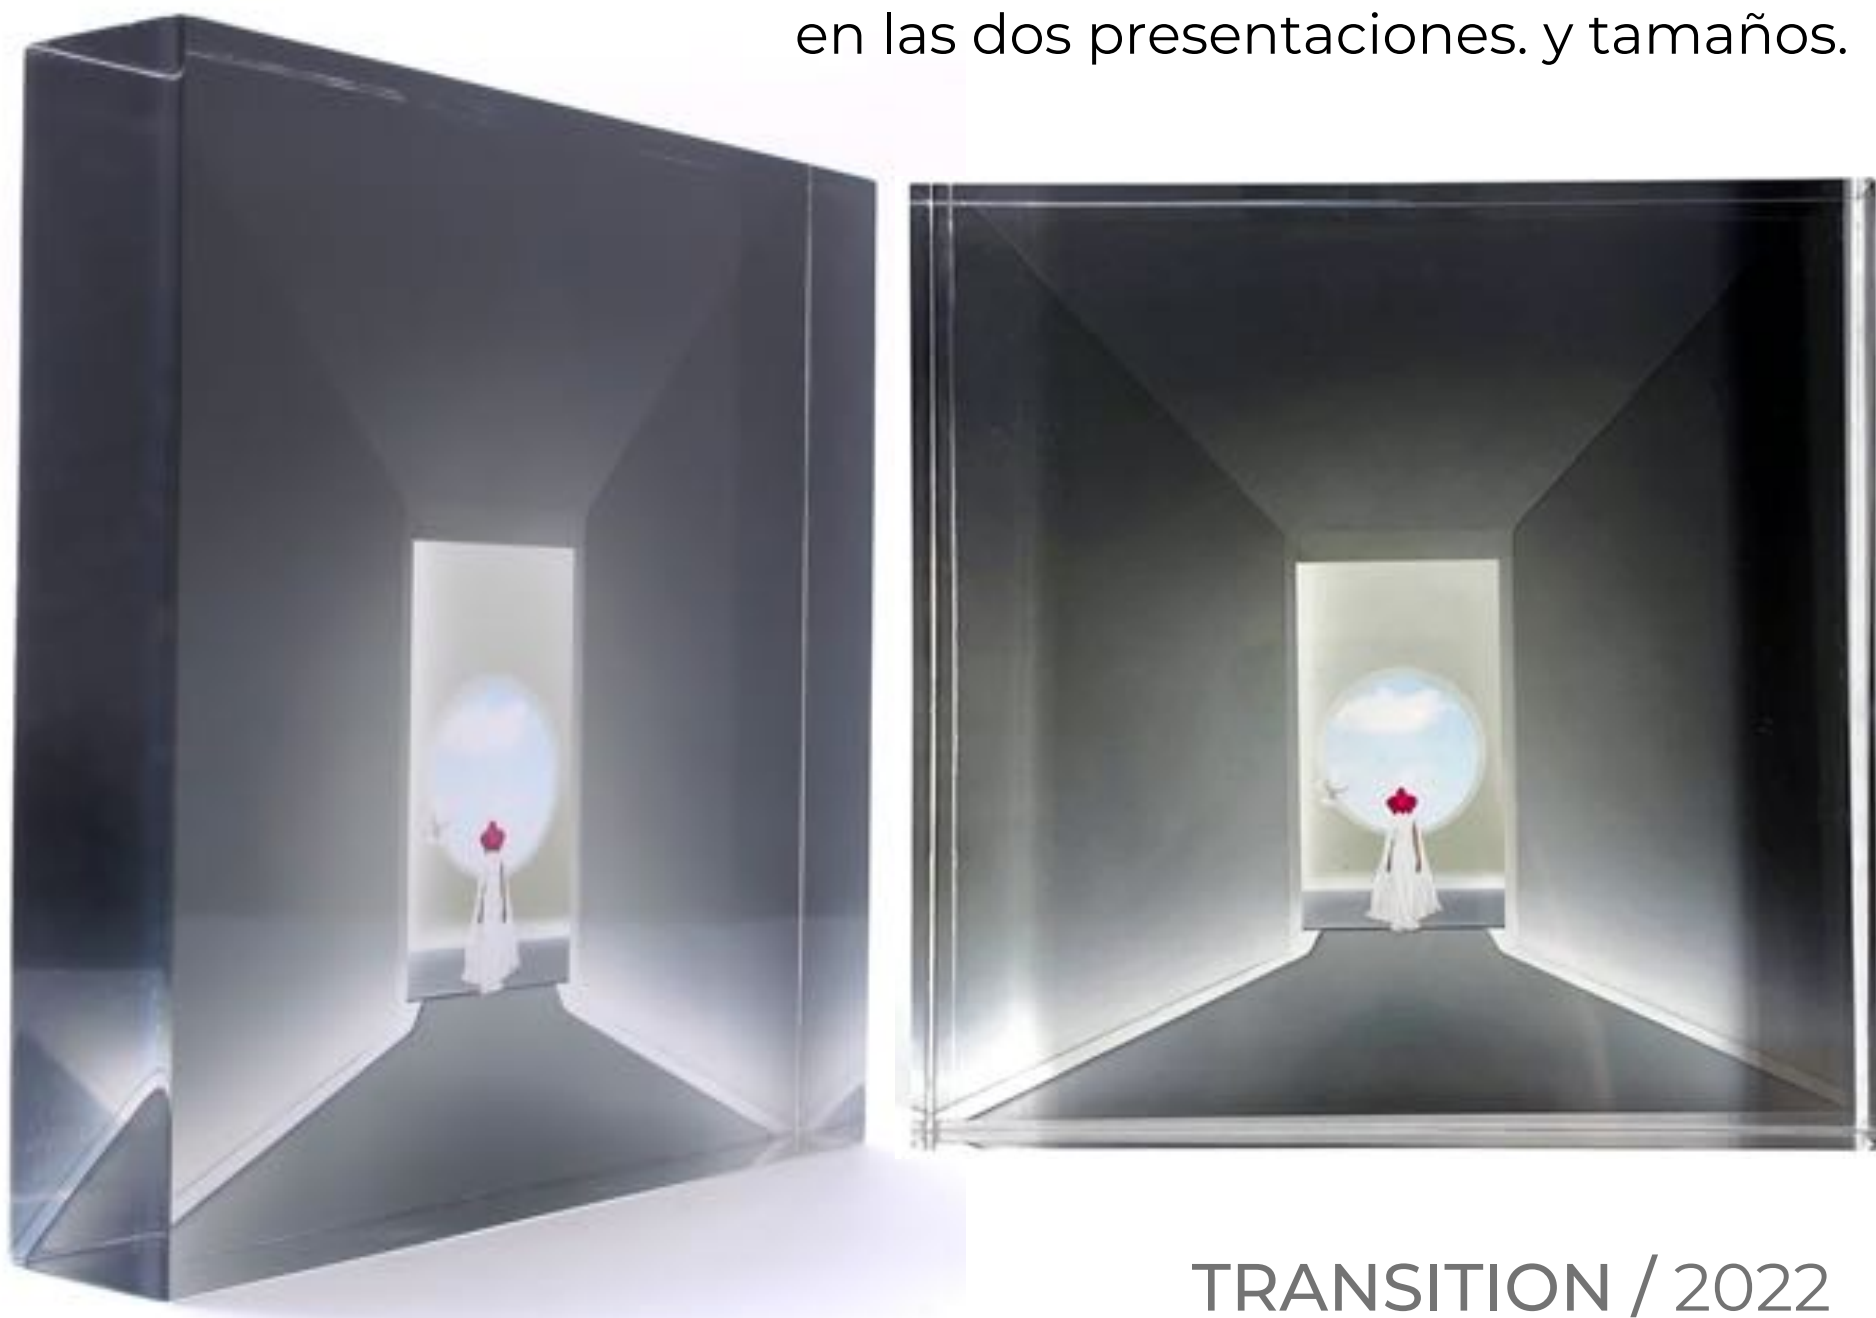

Esta y las obras anteriores de Jacqueline, las tenemos en las dos presentaciones. y tamaños.

TRANSITION / 2022

Composición digital impresa en bloque acrílico
15 X 15 cm / serie de 12/ $ 800.000

Composición digital impresa en acrílico
30 X 30 cm / serie de 12/ $ 1.500.000