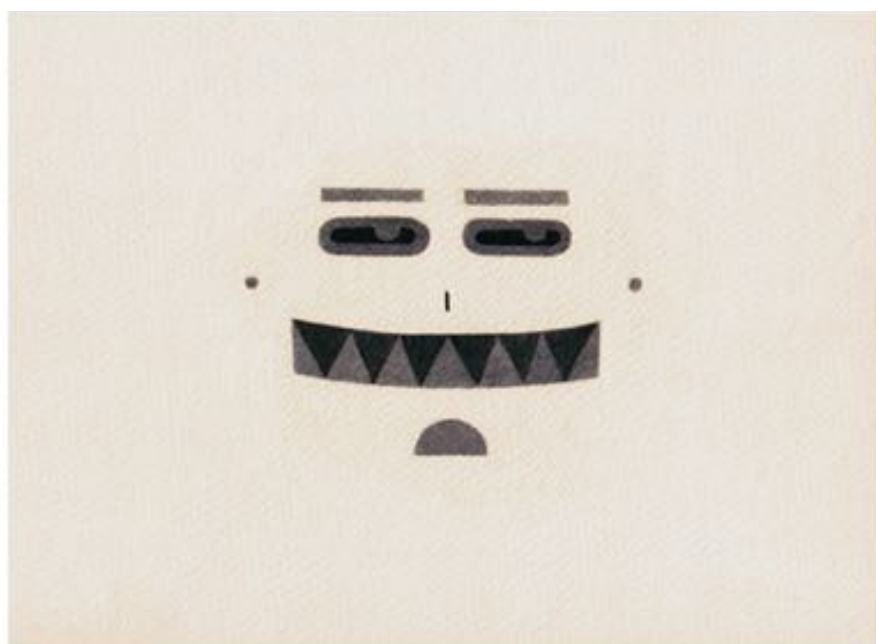

SANTIAGO CUBIDES

POLTREITGUY N °3 , N °5 Y N ° 8, N ° 4,
Lápiz sobre papel / 18 x 24 cm/ $ 950.000 C/U