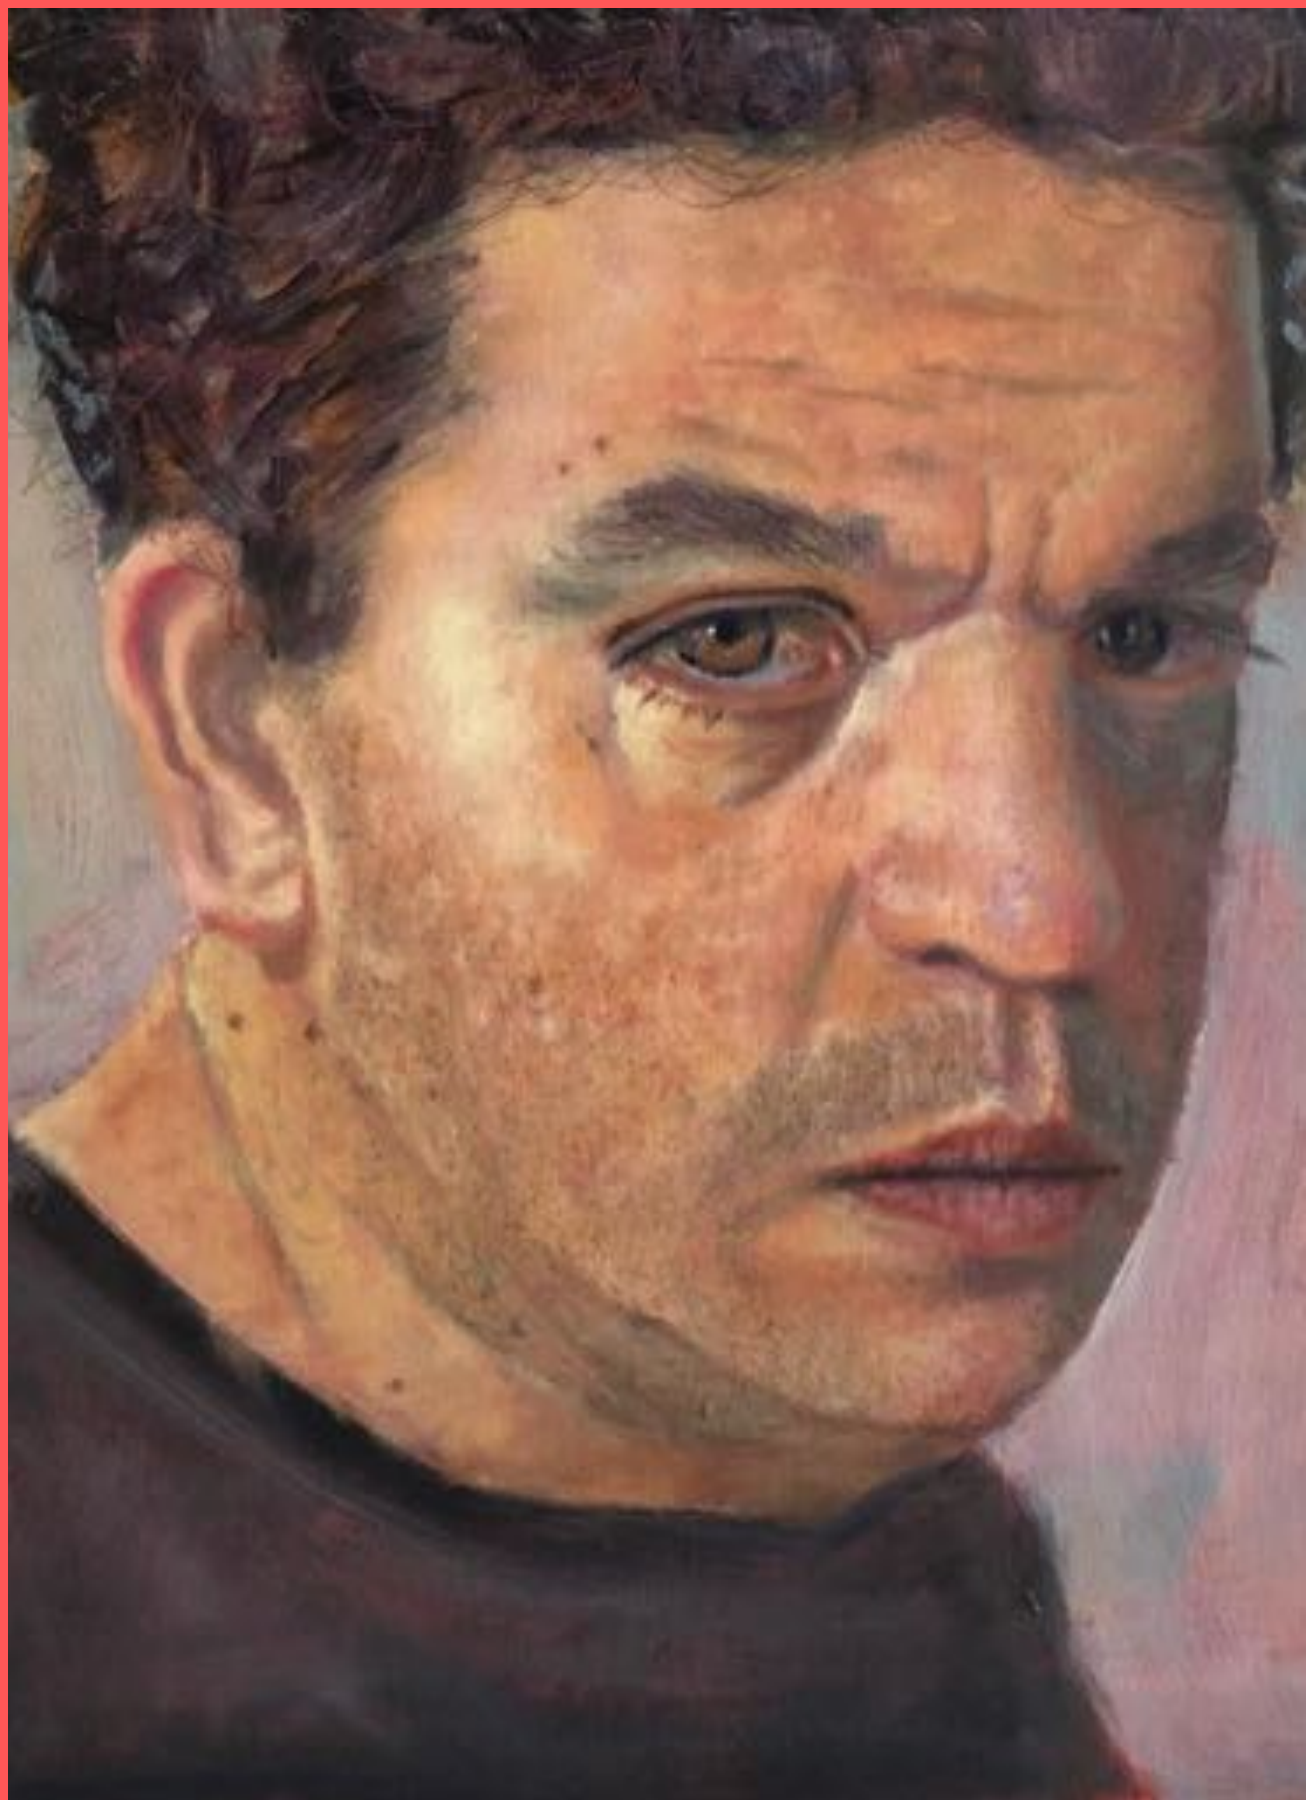

**ROLAND
SCHAMBACH**

SOYARTE

ARTISTA 2022

JUAN PABLO SALAZAR