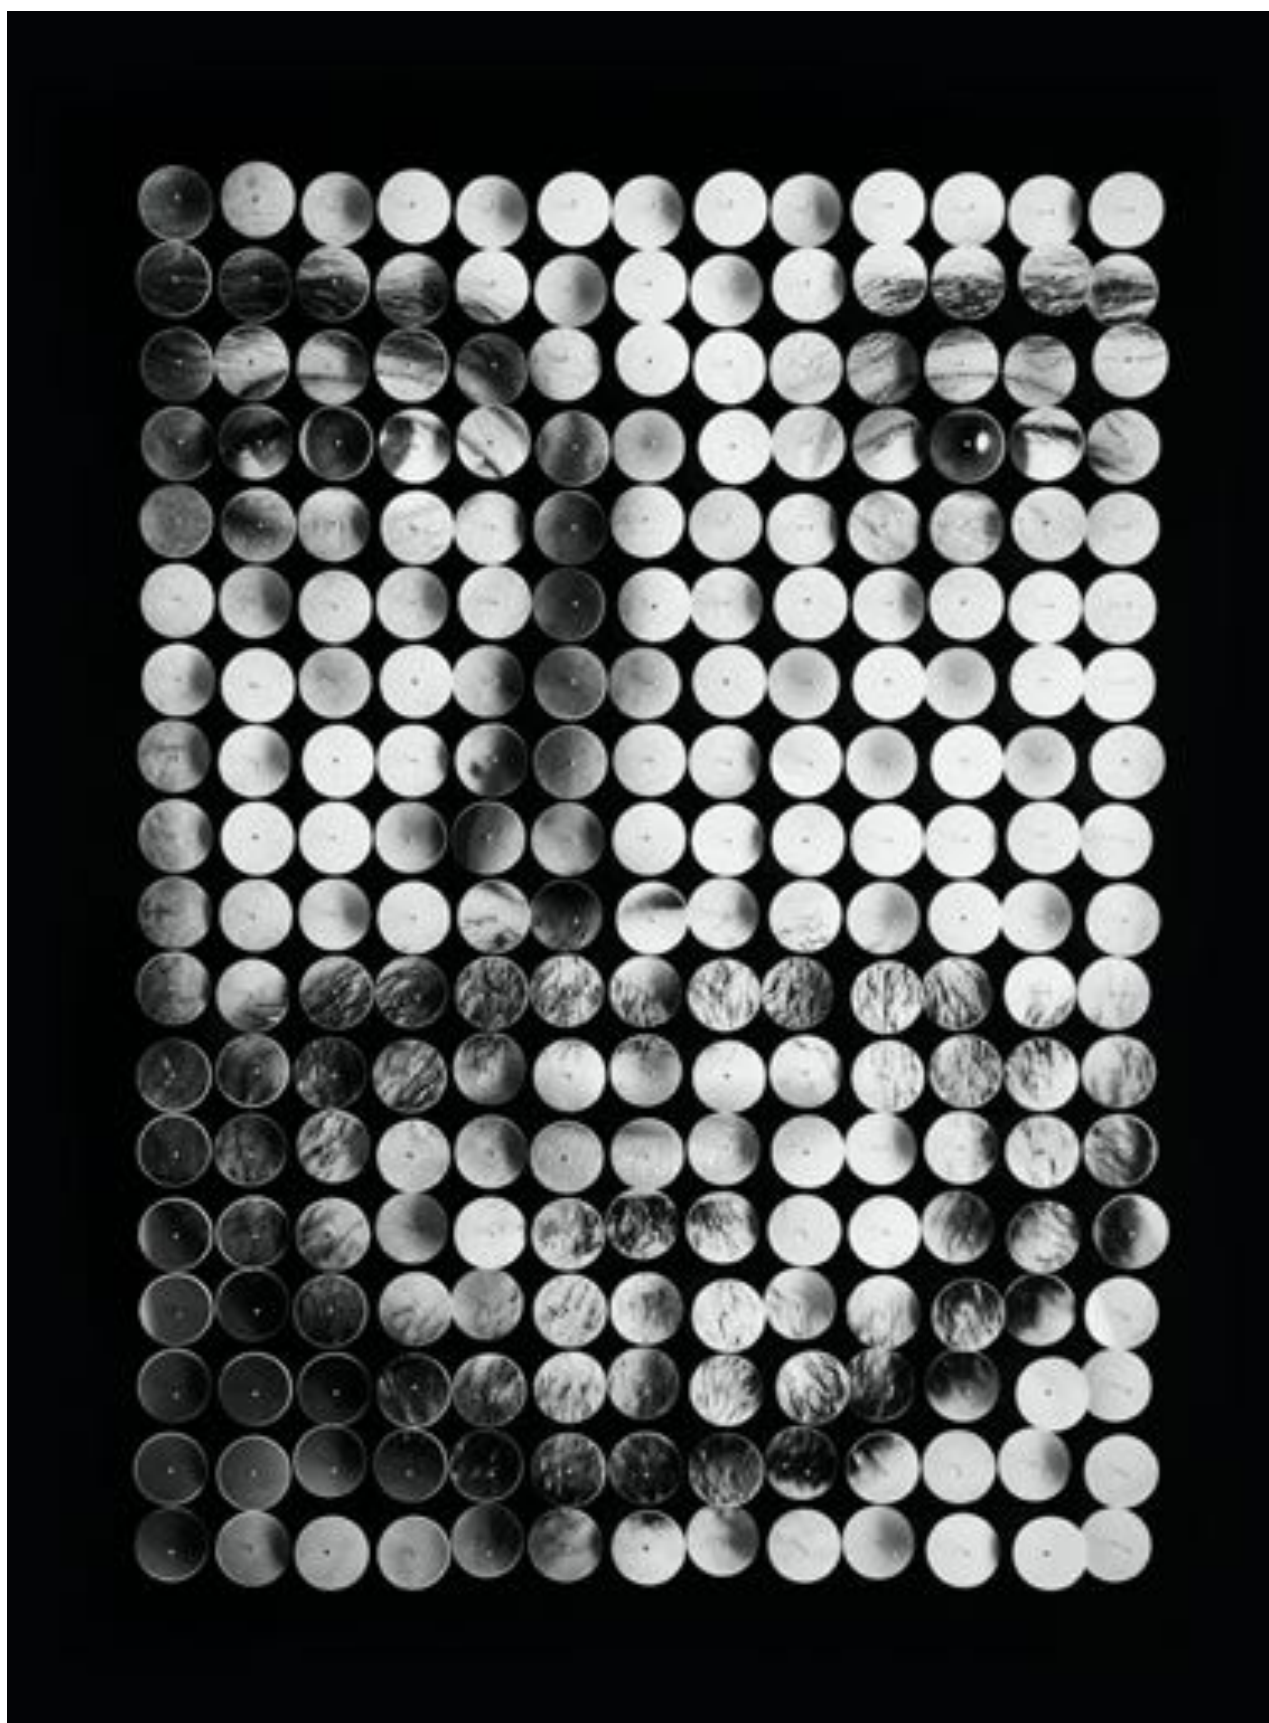

DIANA BELTRÁN

DIANA BELTRAN

PUNTOS SUSPENDIDOS SINGLE II

Ensamble fotográfico / 60 X 45 X 5 cm / \$ 4.000.000

DIANA BELTRAN

CIELO / 2022

Ensamble con alfileres / 60 X 45 X 5 cm / \$4.500.000

DIANA BELTRAN