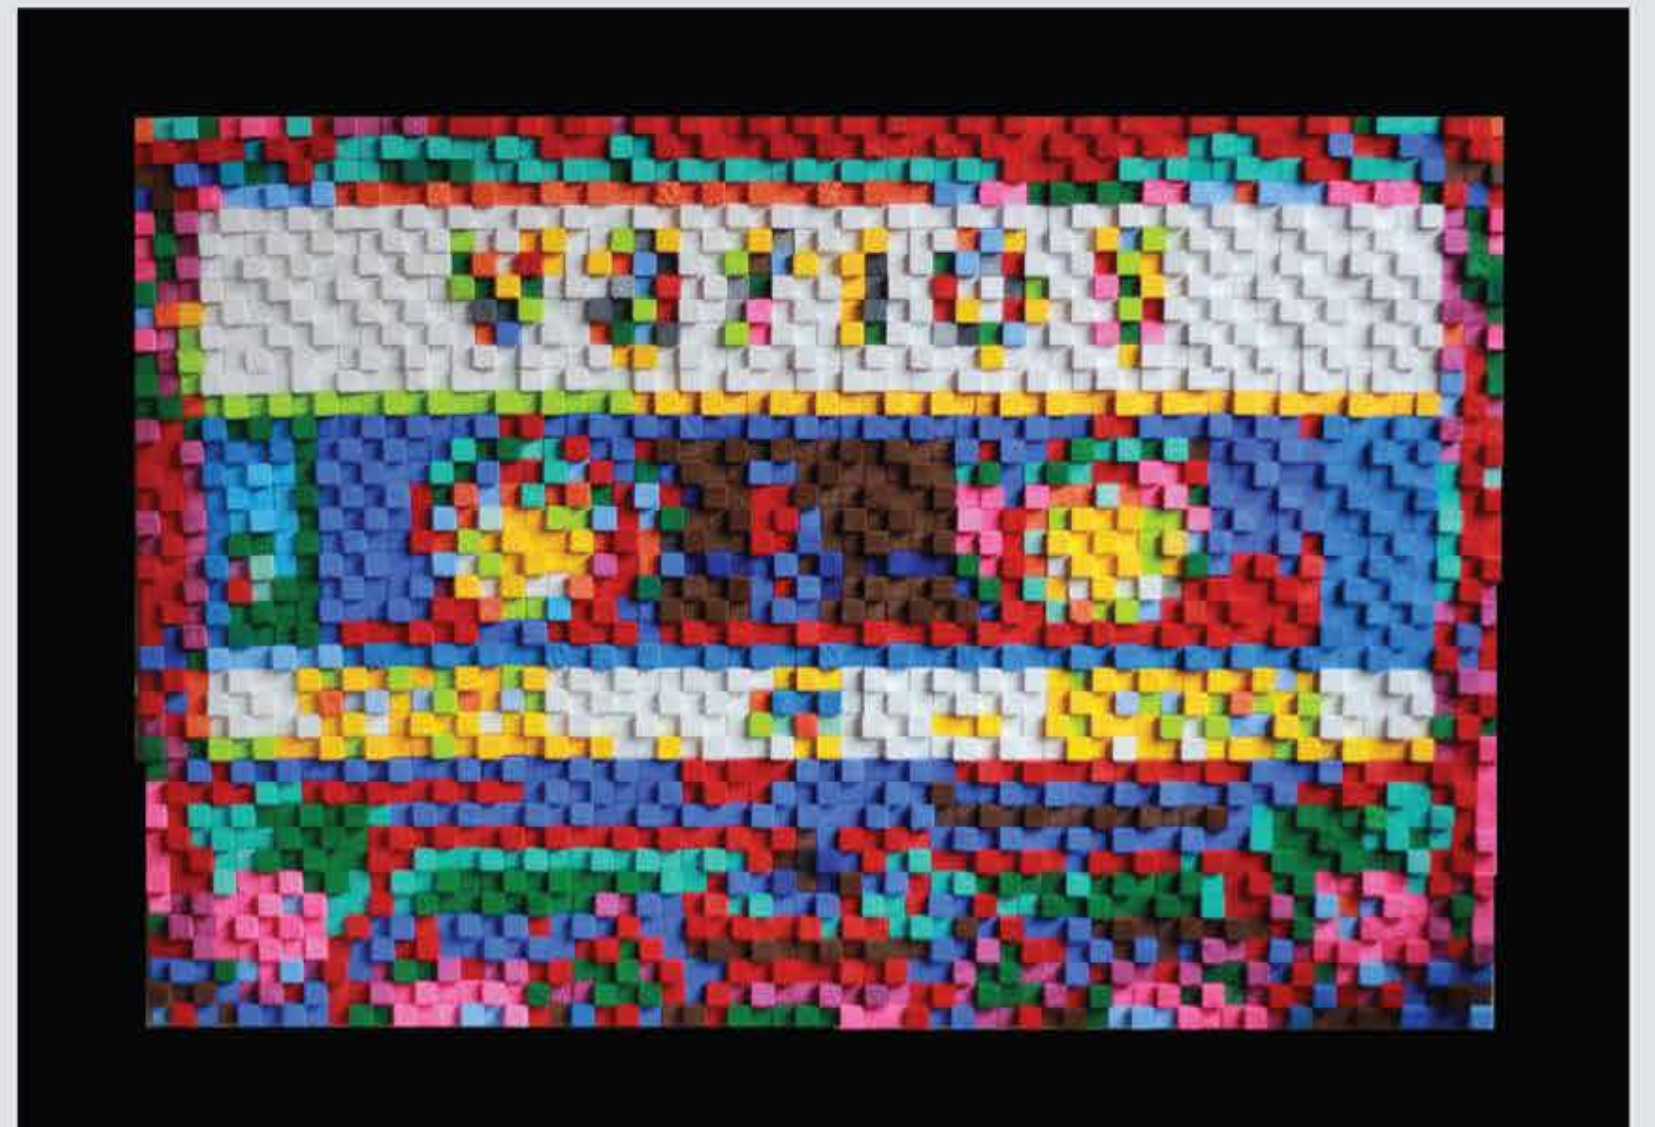

JUAN CARLOS AMAYA

Cassettes (Queen - U2 - Varios - Hits)
Composición de madera / 66 x 48 x 10 cm c/u
2021 / $ 5.200.000 c/u