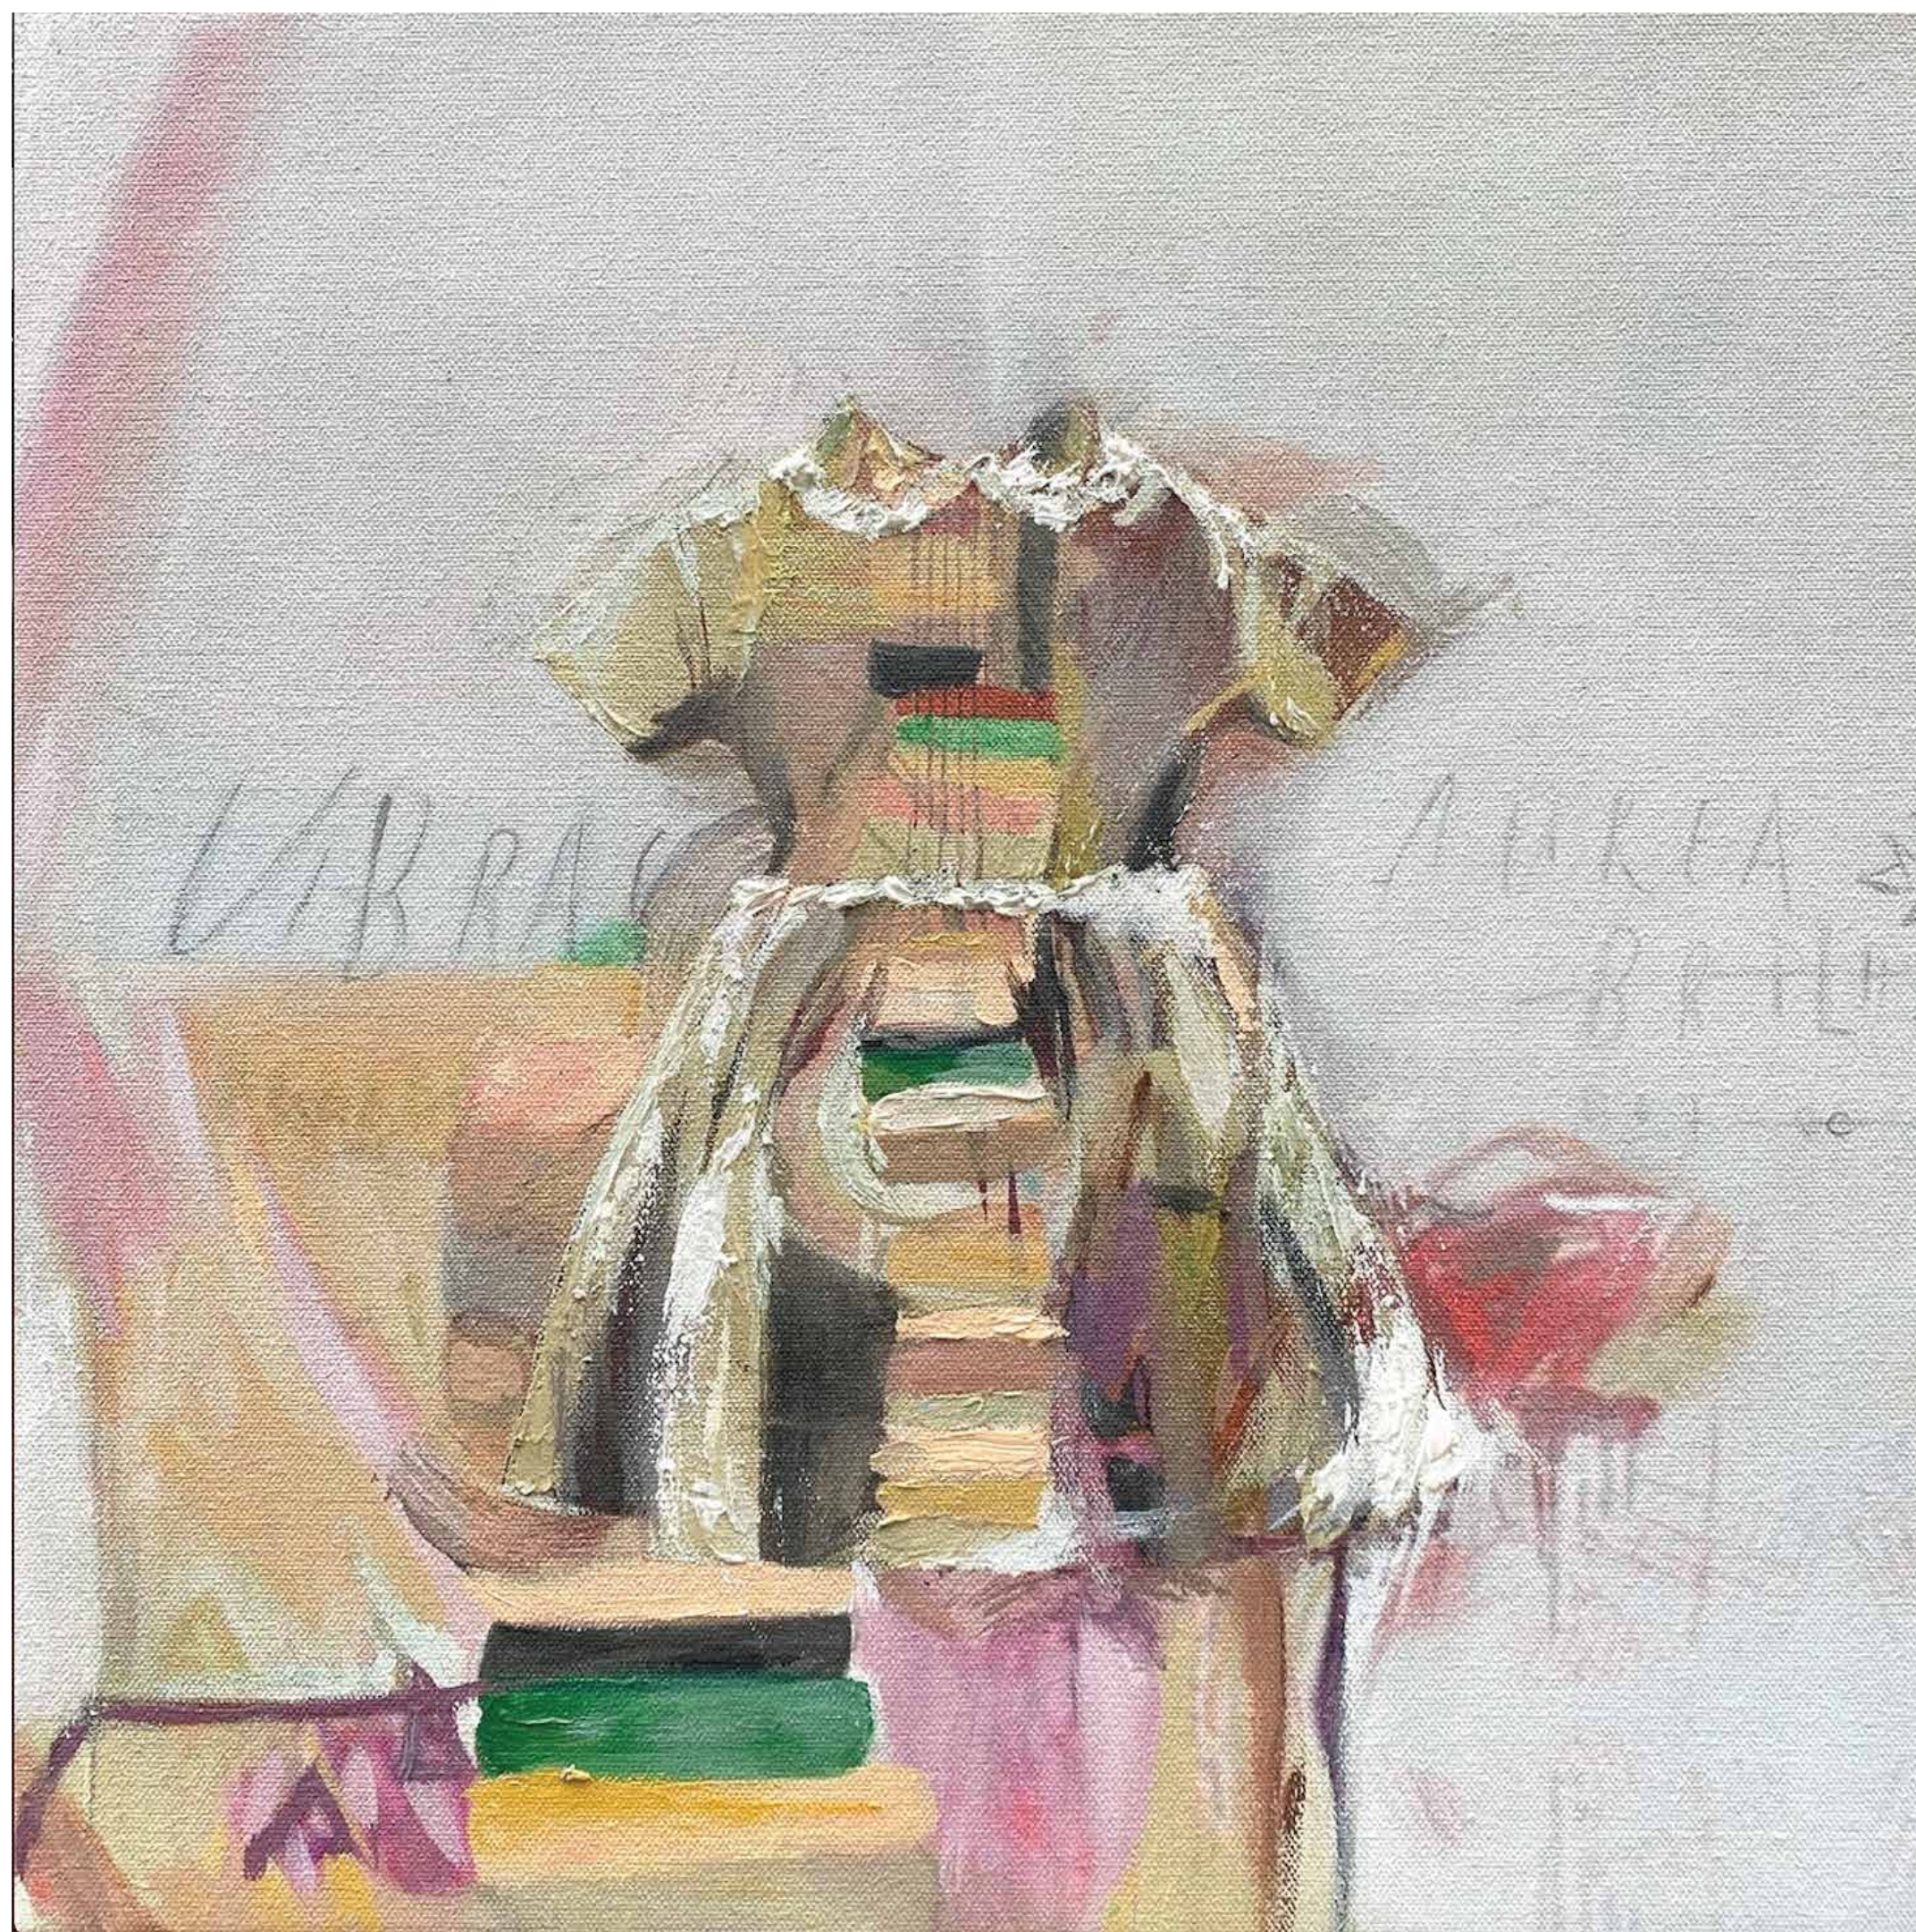

LORENA ROSAS

Aurea / Óleo / 35x35 cm / 2020 / $ 2.000.000