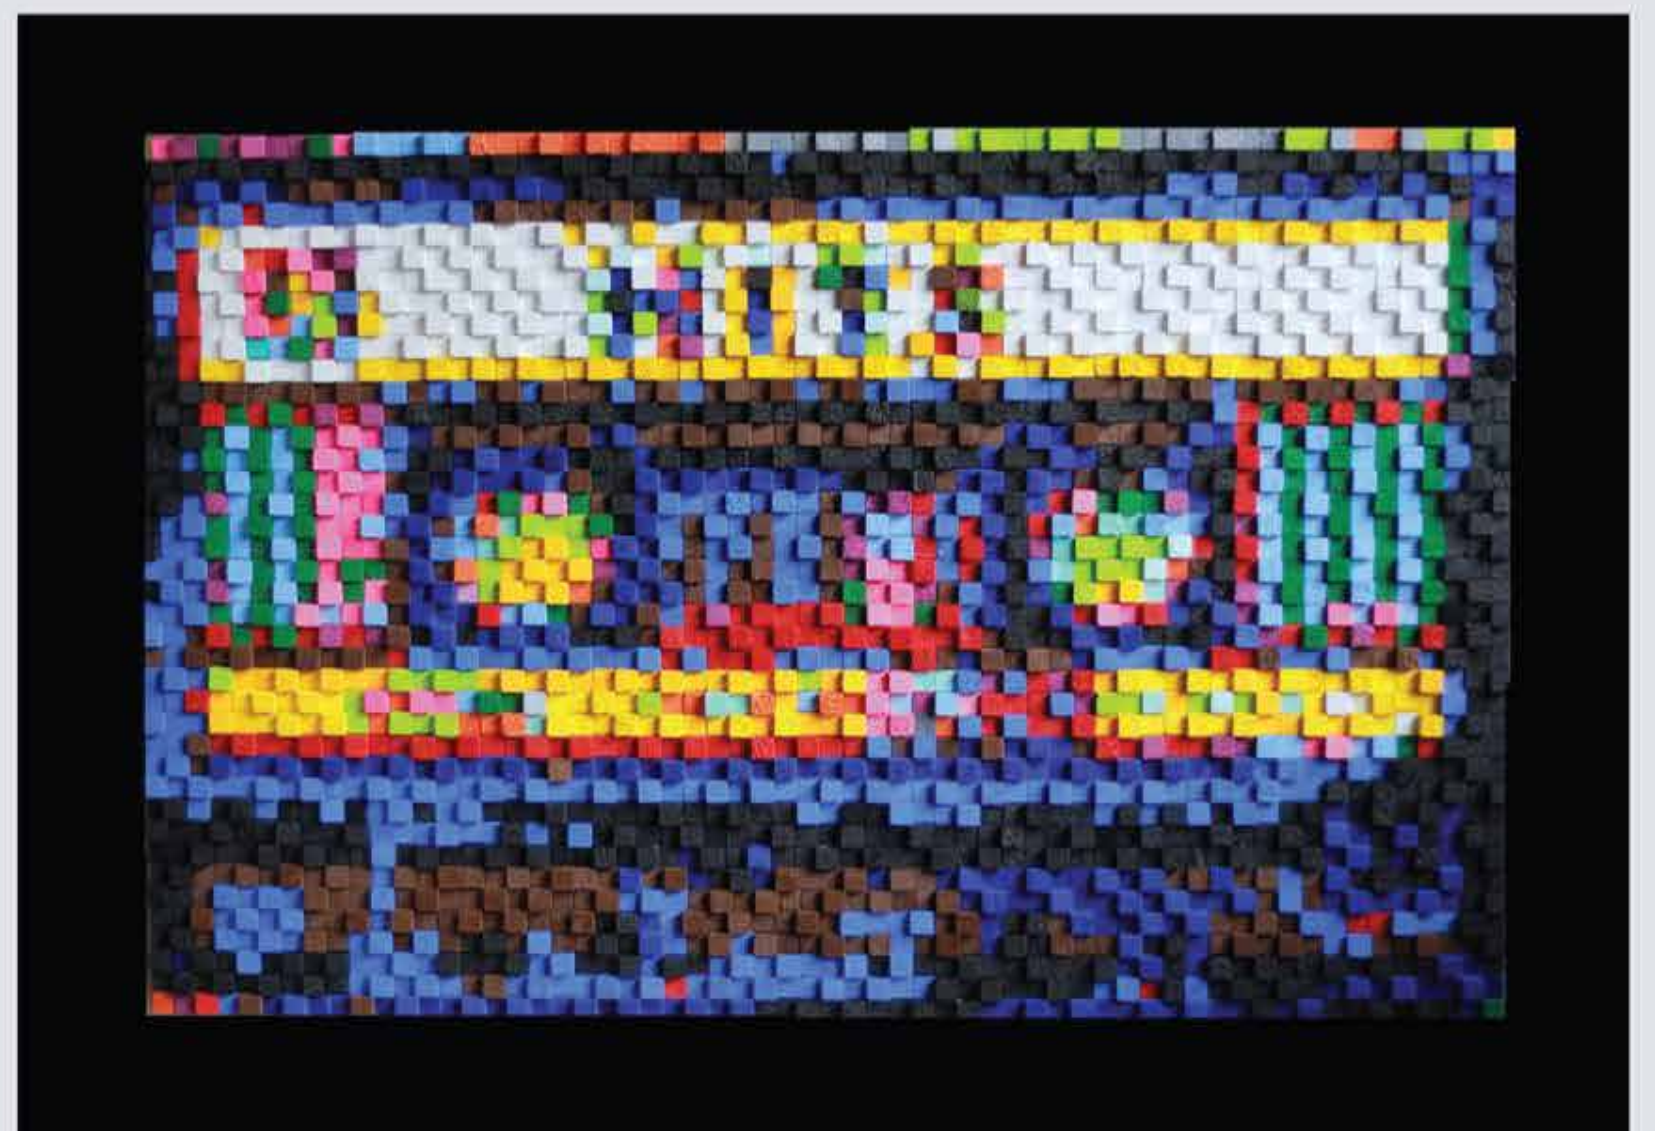

JUAN CARLOS AMAYA

Cassettes (Queen - U2 - Varios - Hits)
Composición de madera / 66 x 48 x 10 cm c/u
2021 / $ 5.200.000 c/u