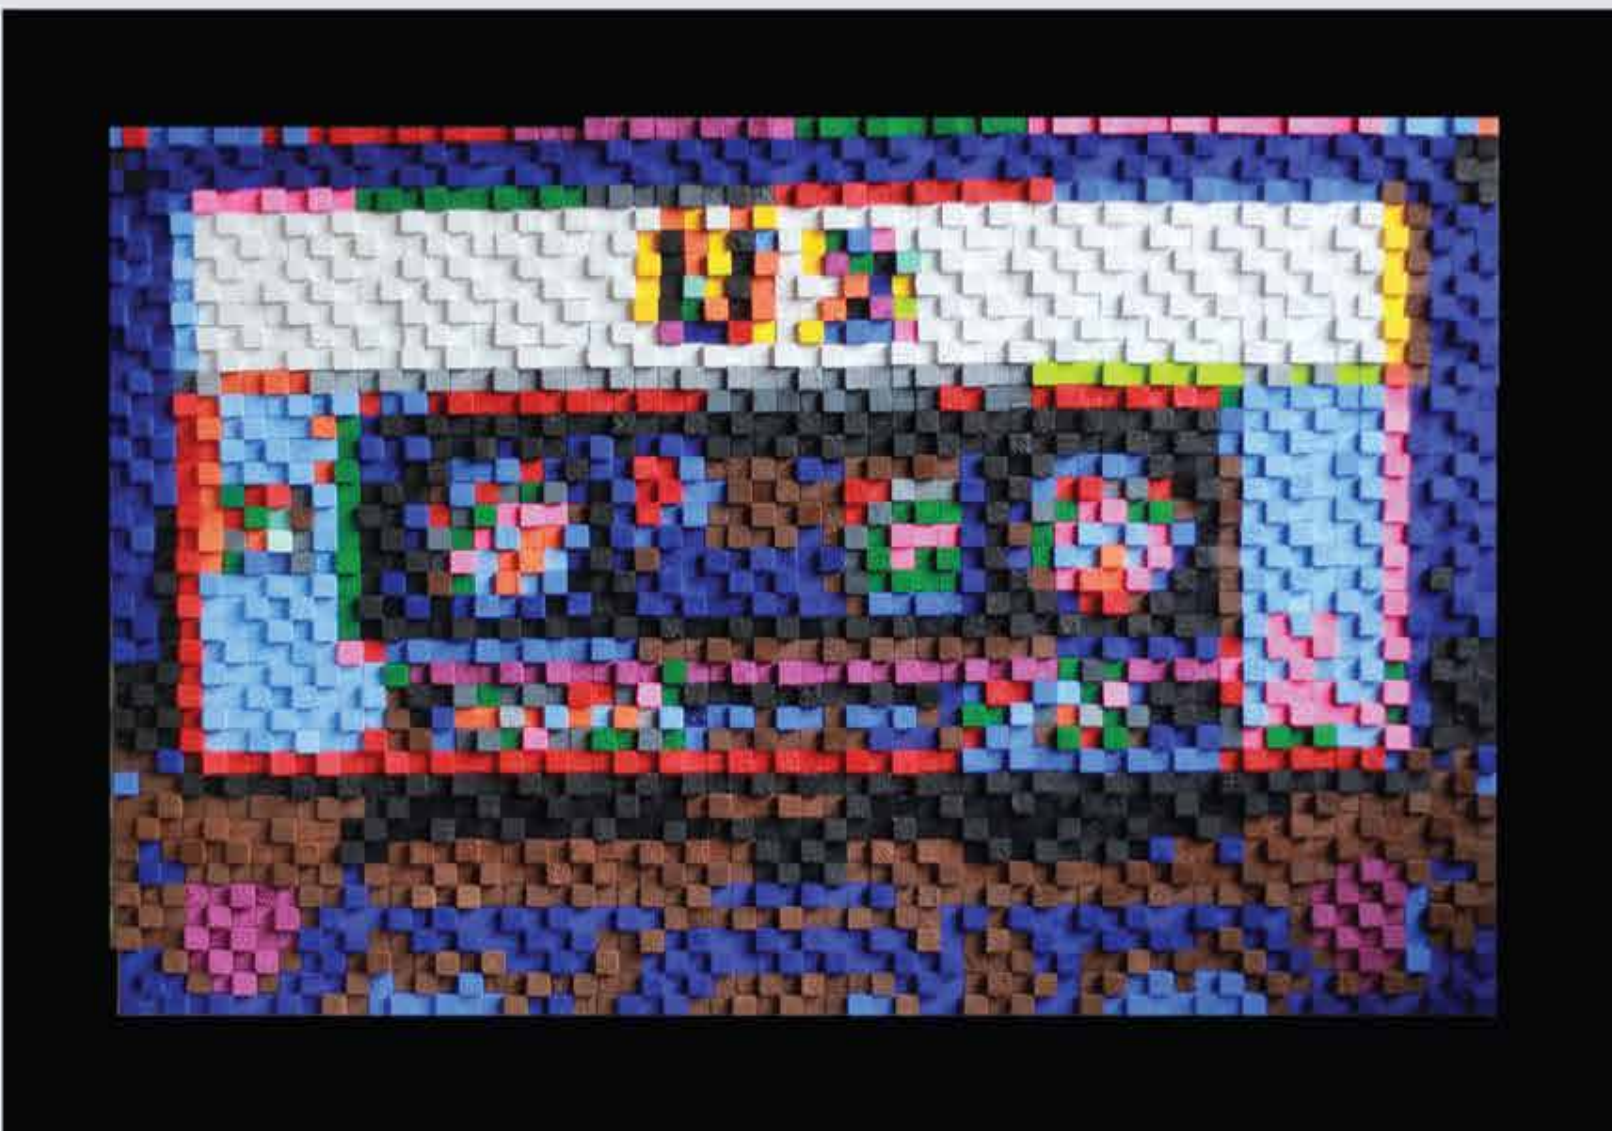

JUAN CARLOS AMAYA

Cassettes (Queen - U2 - Varios - Hits)
Composición de madera / 66 x 48 x 10 cm c/u
2021 / $ 5.200.000 c/u