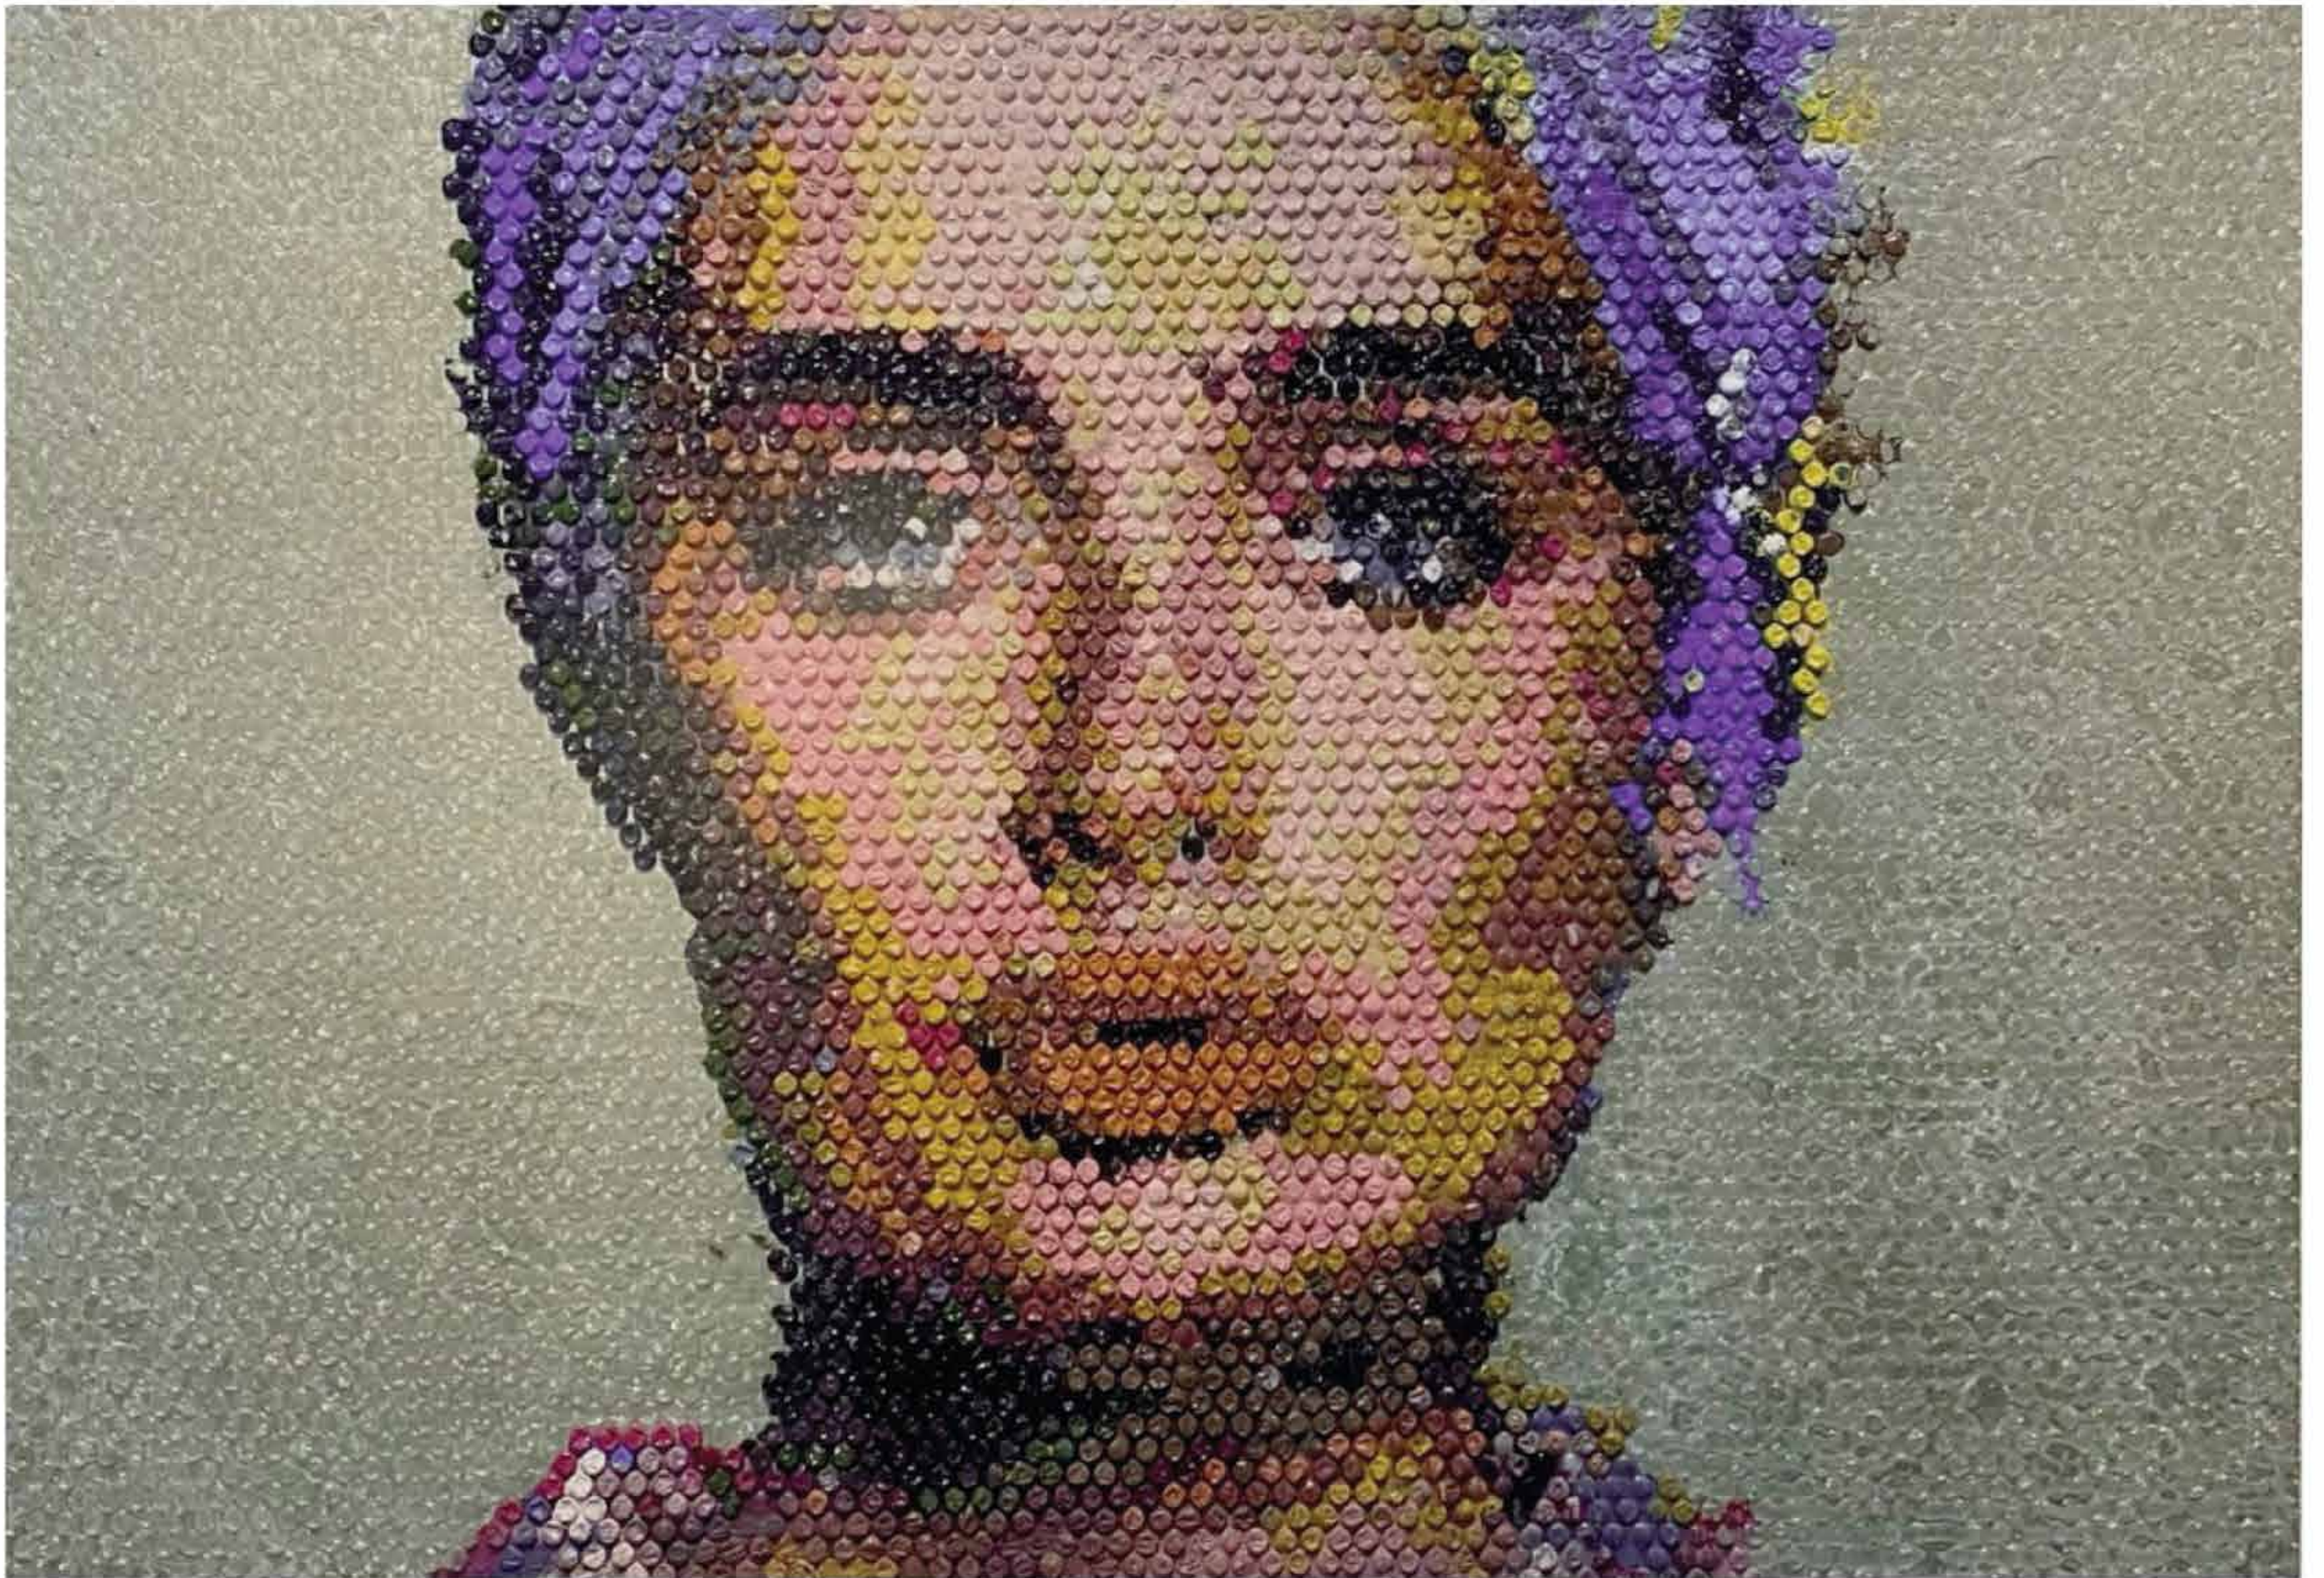

DIONNYS MATOS

S.T 2 / Acrílico inyectado en plástico
100 x 70 cms / 2021 / $ 6.000.000

Se vende
por
encargo