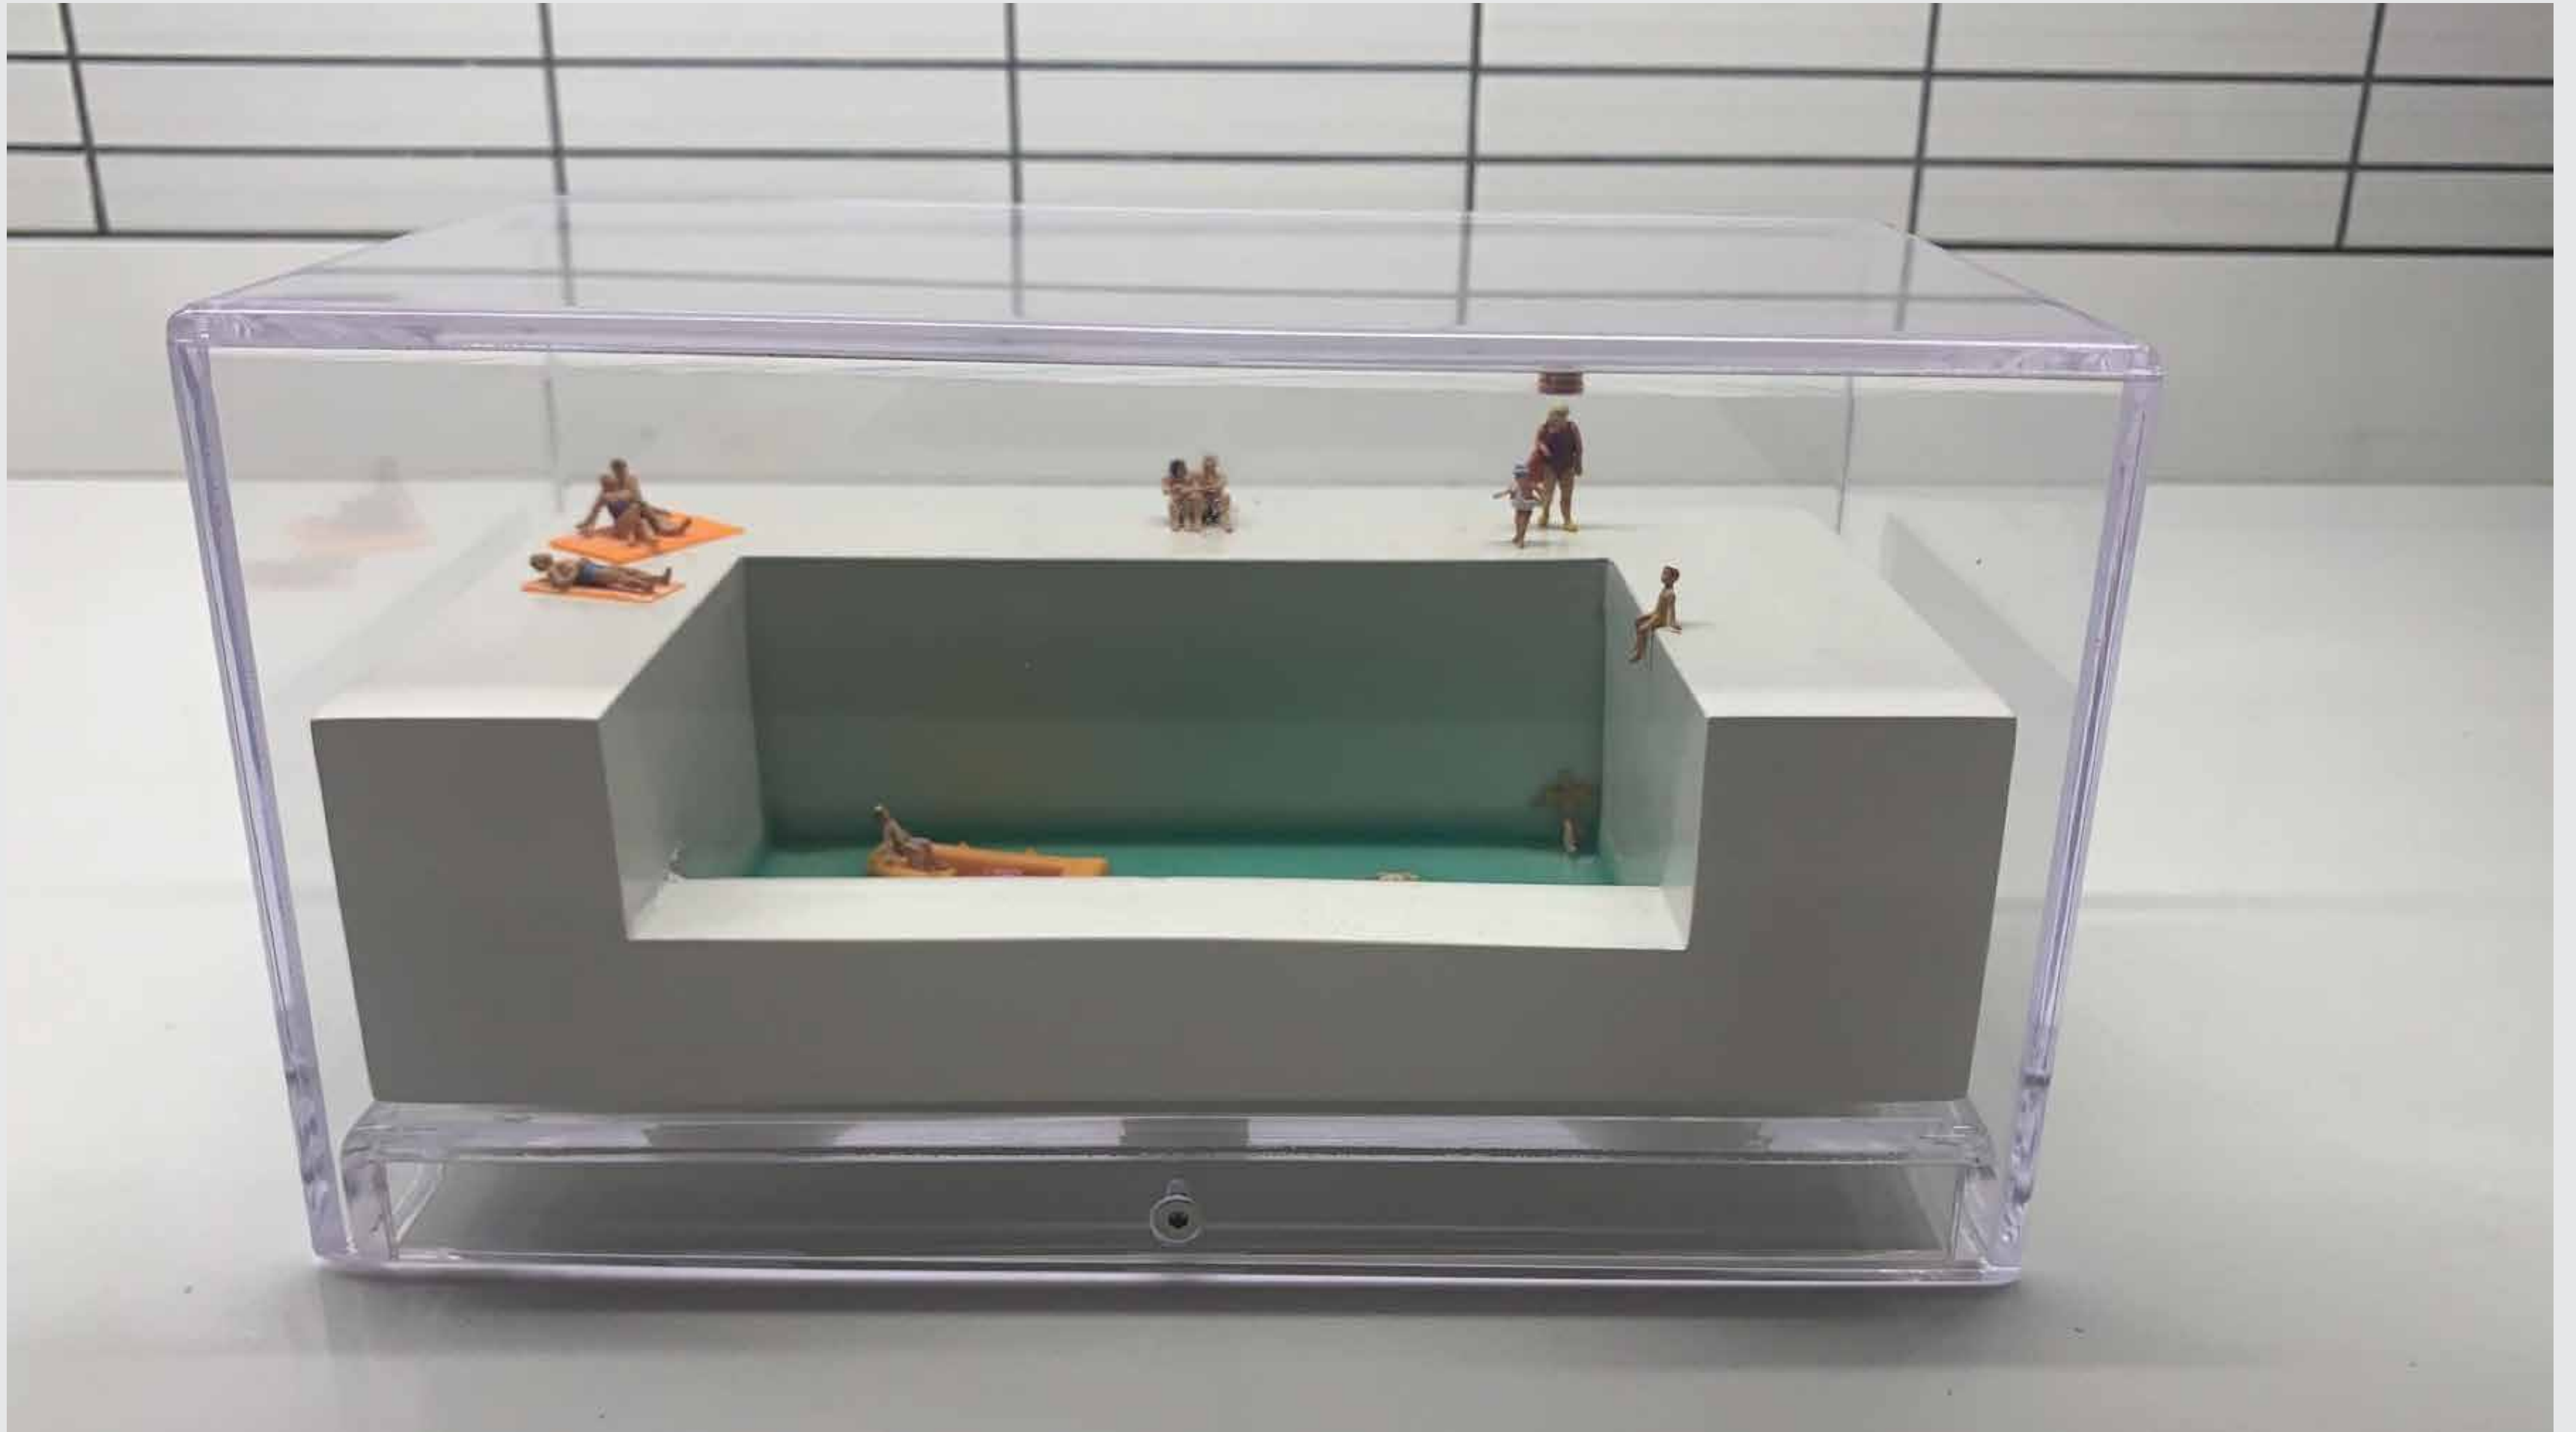

# JUANITA MARTÍNEZ

Piscina / Base de madera con Resina y personajes en miniatura  
21.5 X 12 X 12 cms / \$ 1.100.000