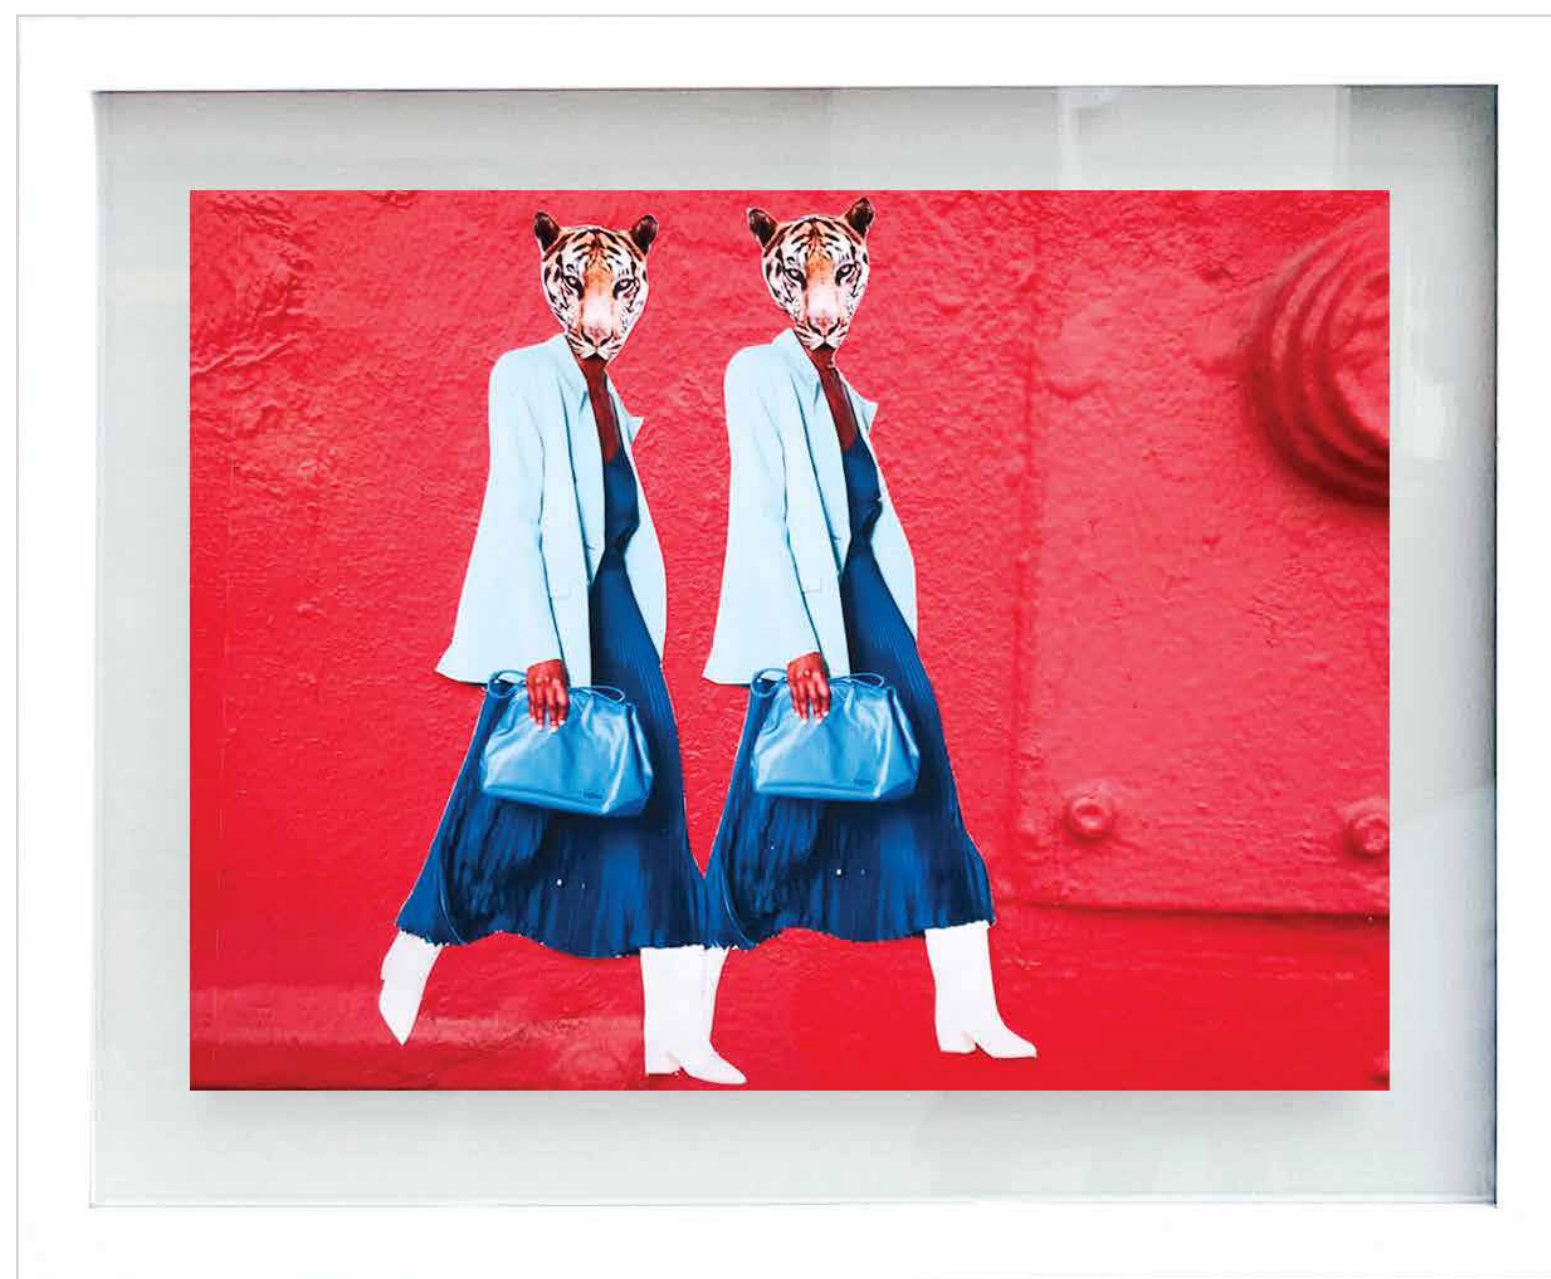

JACQUELINE BRANDWAYN

Gucci´s Arc / Las Tigresas
Fotografía de Street Art / 30 x 40 cm / 2019 / $ 550.000