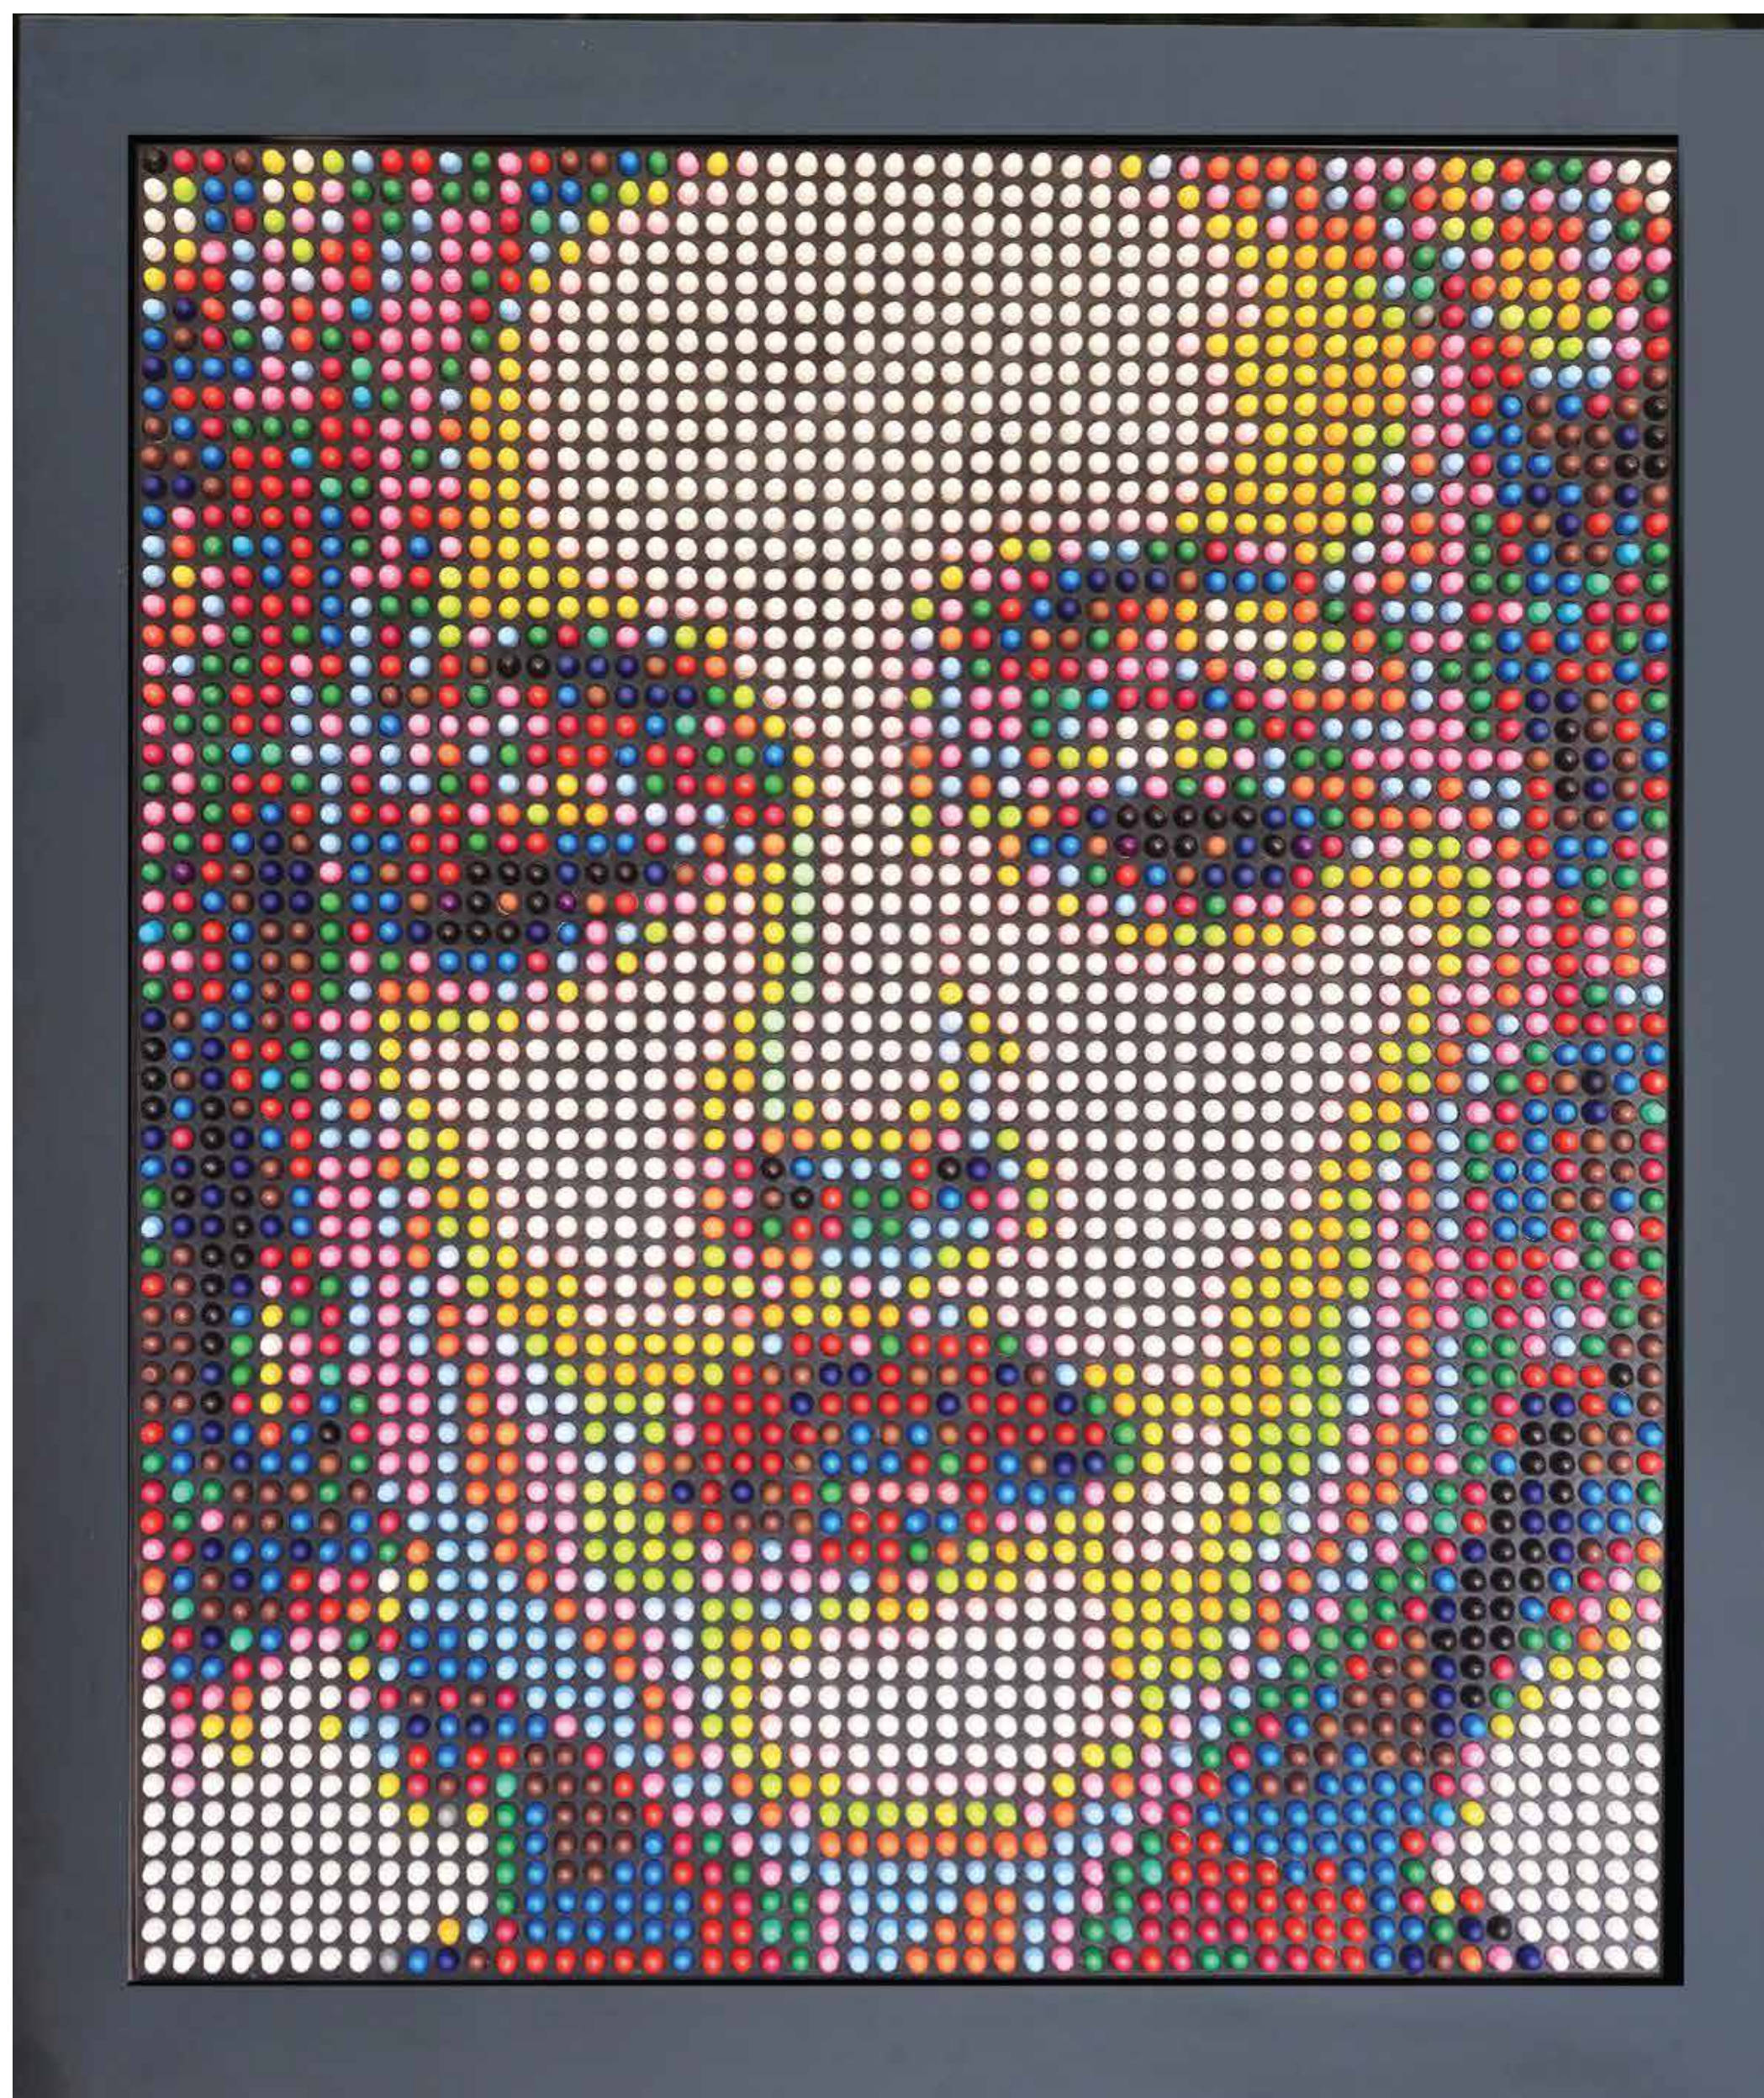

JUAN CARLOS AMAYA

Like a Virgin / Composición de fichas de ajedrez / 3.500 Fichas
120 x 105 cm / 2021 / $ 28.000.000