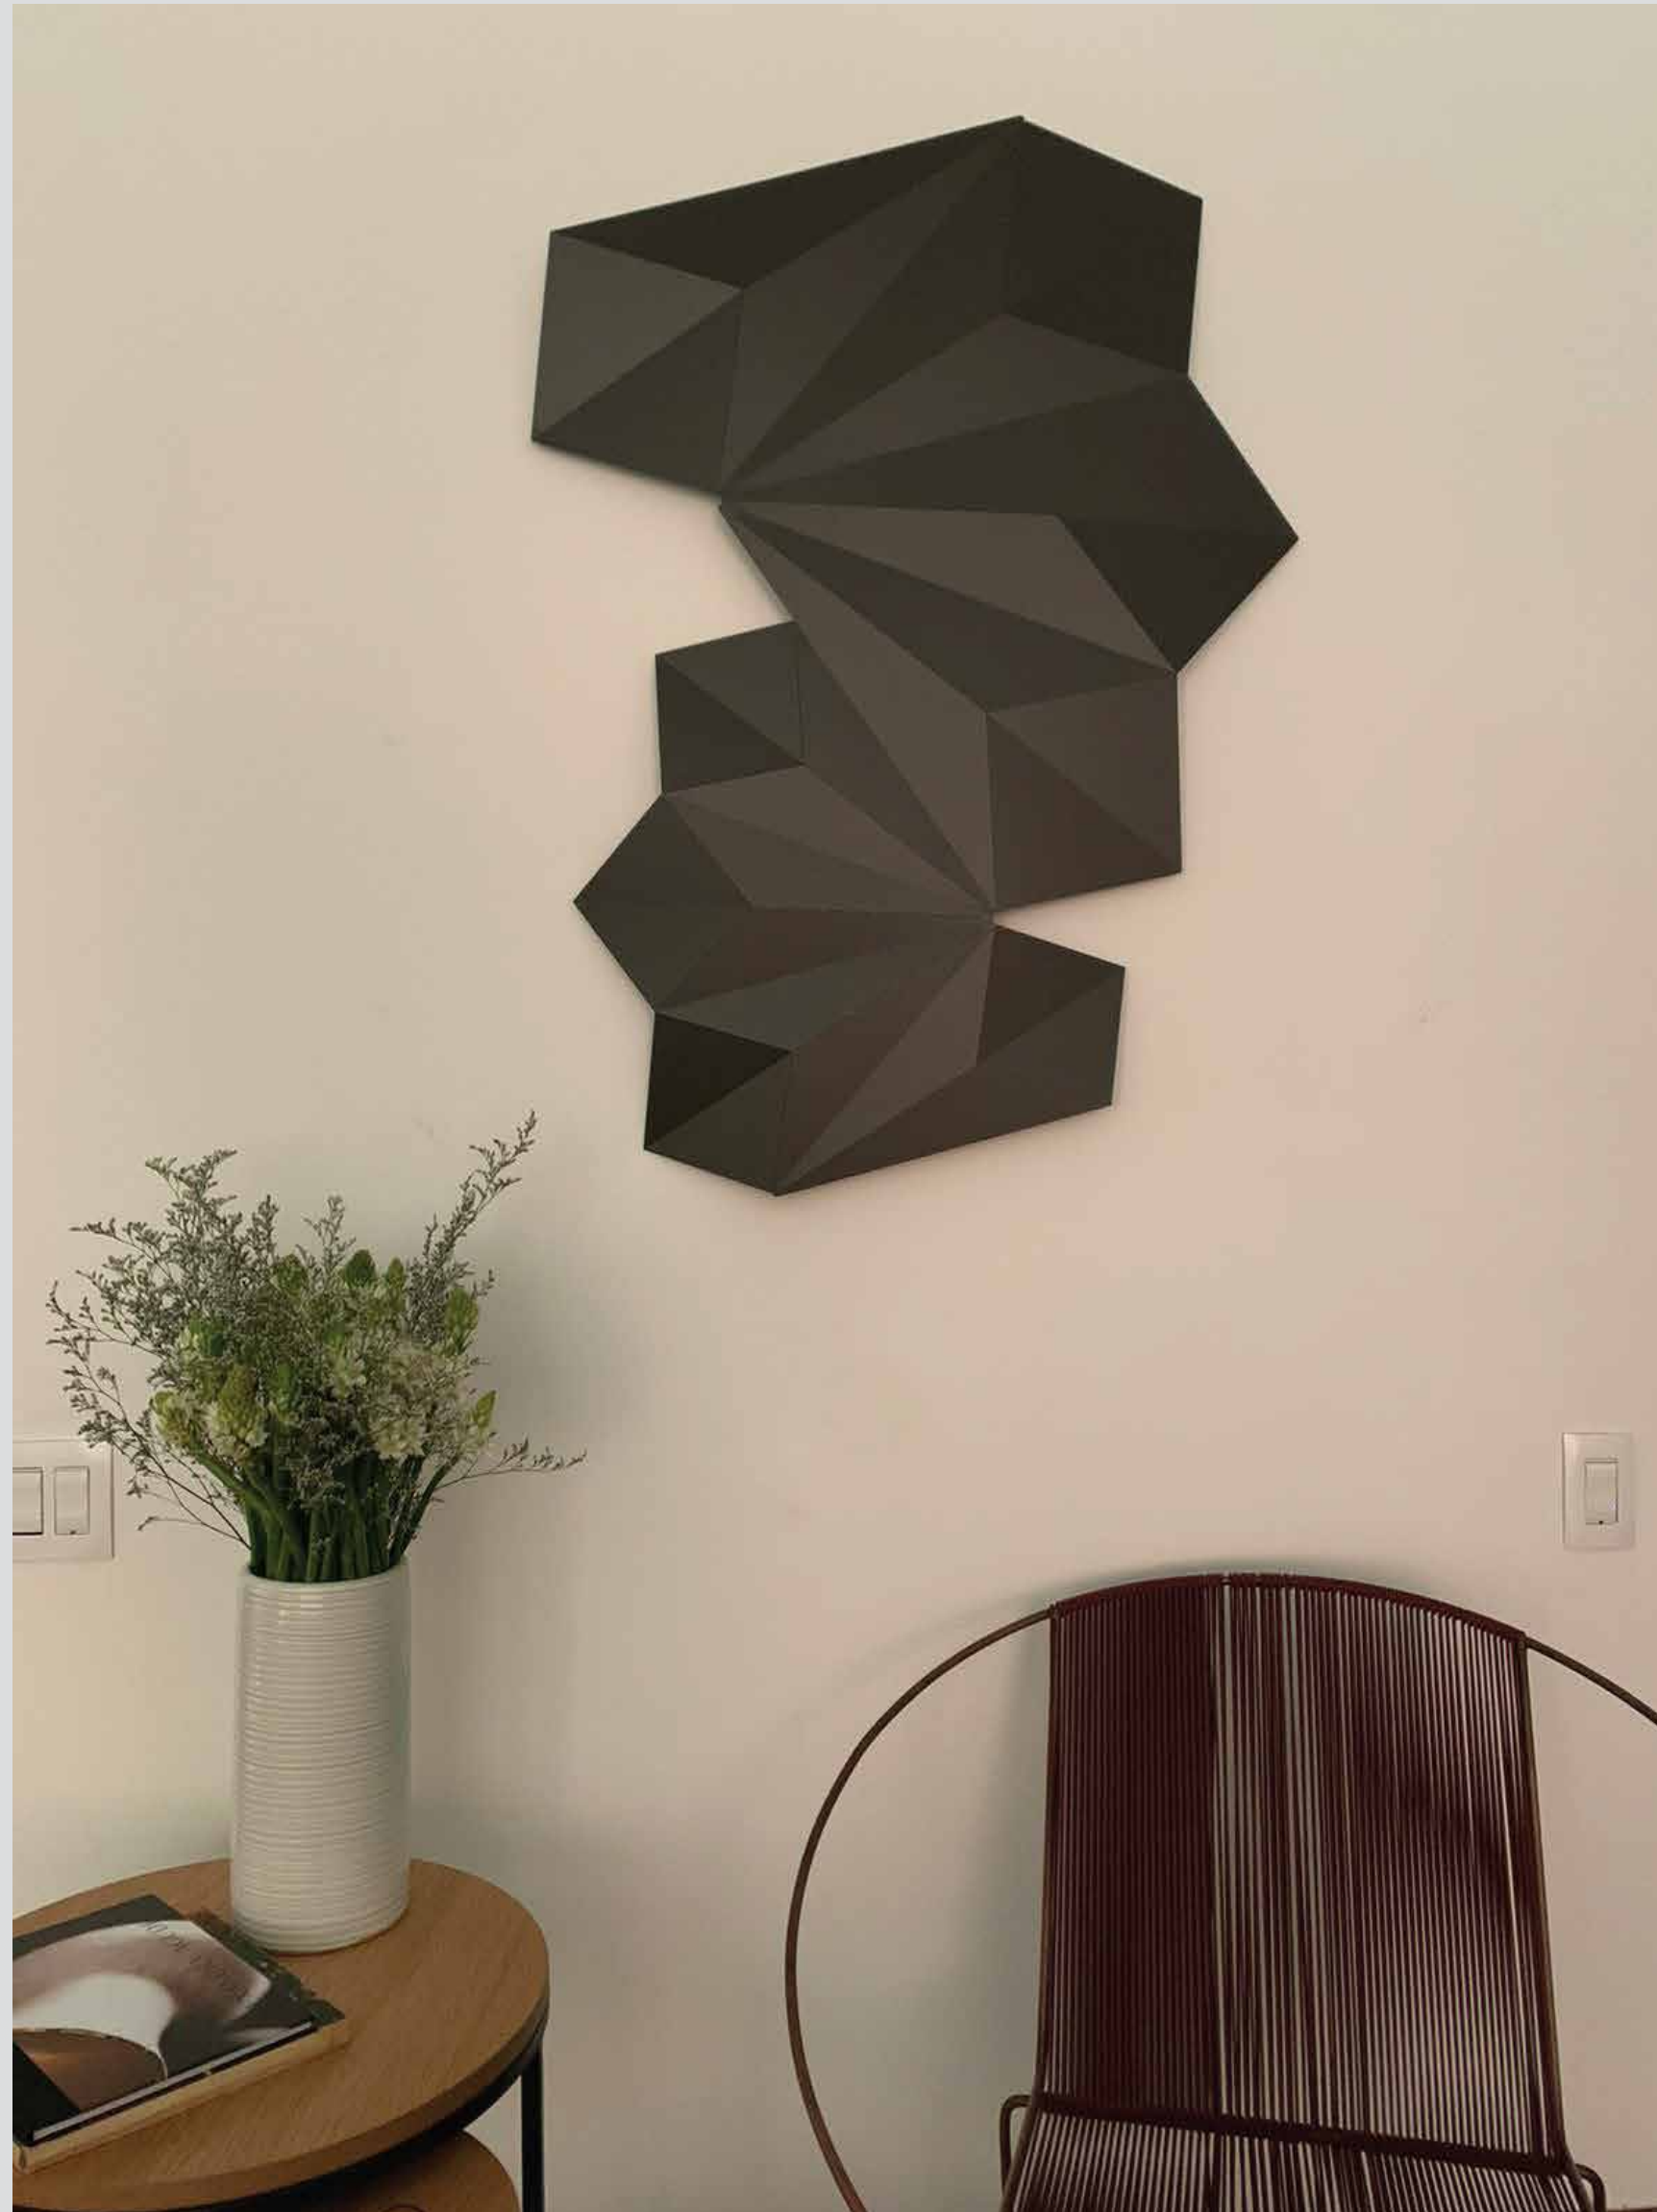

VERONICA MATIZ

Caballo de Marl

Escultura de pared, Lámina de Acero pintada
con pintura electrostática

1.10 x 80 x 2 cm / 2021 / $ 5.500.000