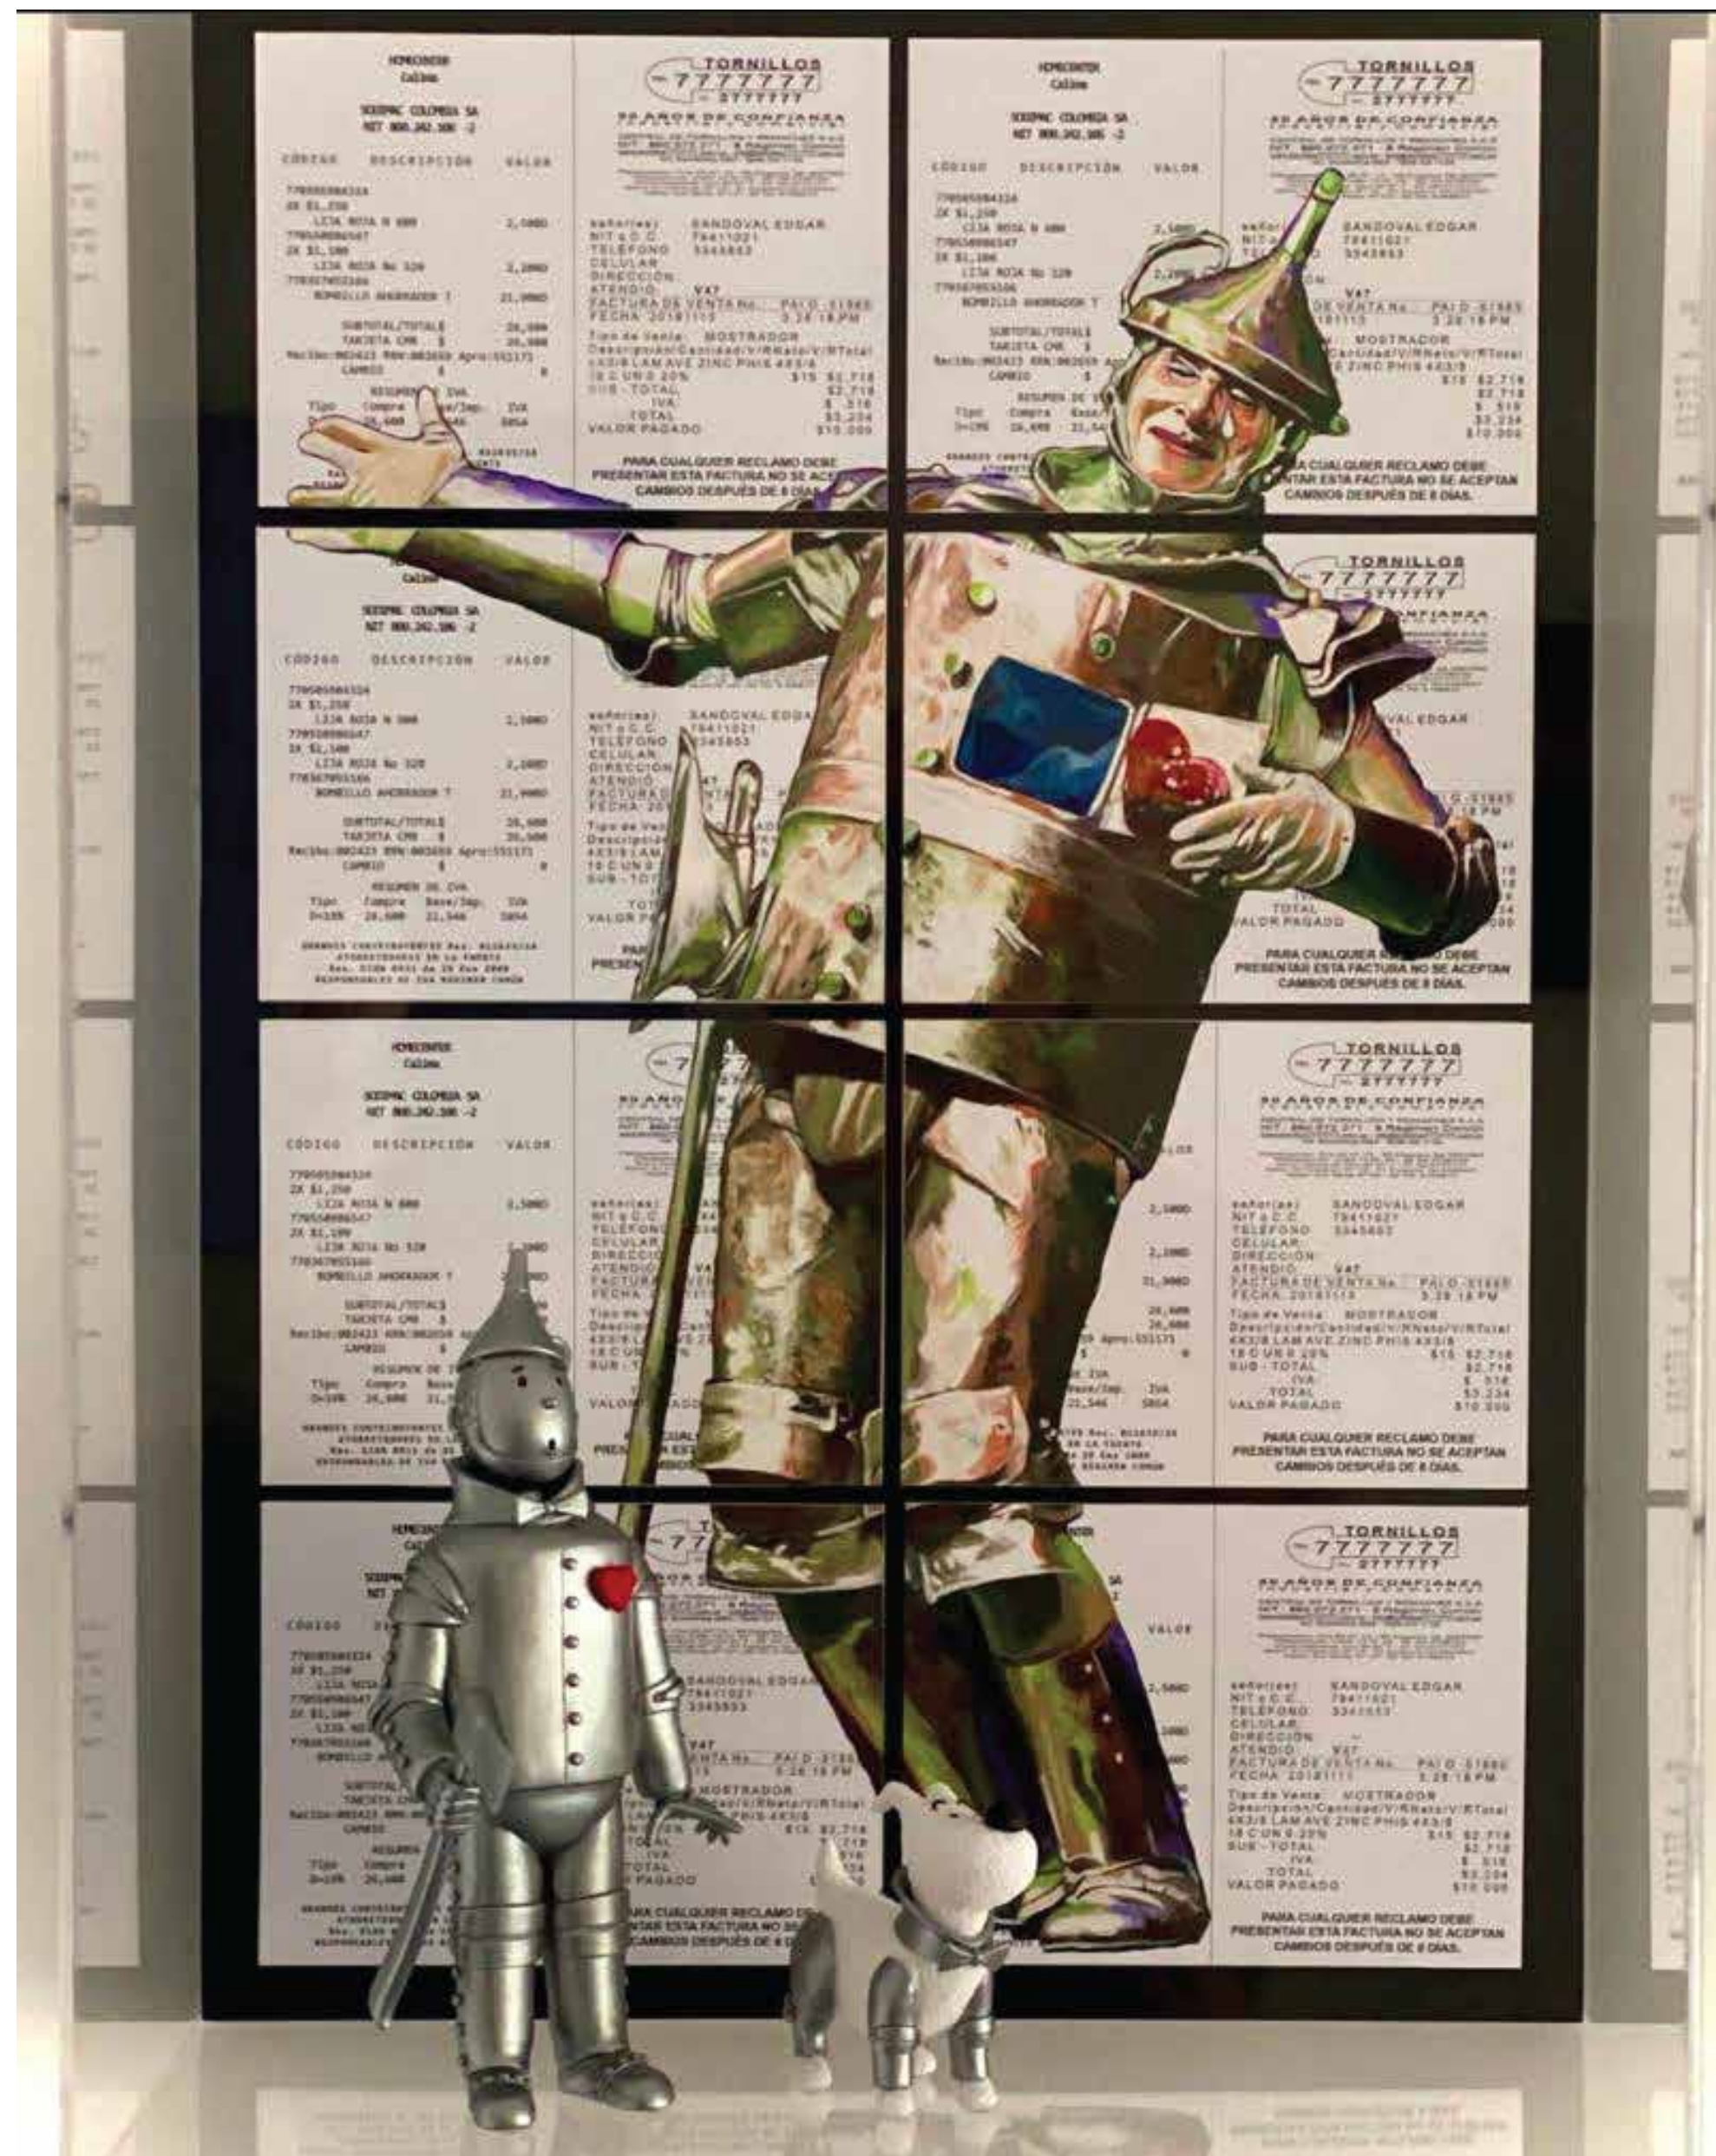

ORTEGA TAMAYO

Tintín Hojalata

Porcelanicrome en caja acrílica / 58 x 58 x 19 cm / 2021 / $ 14.000.000