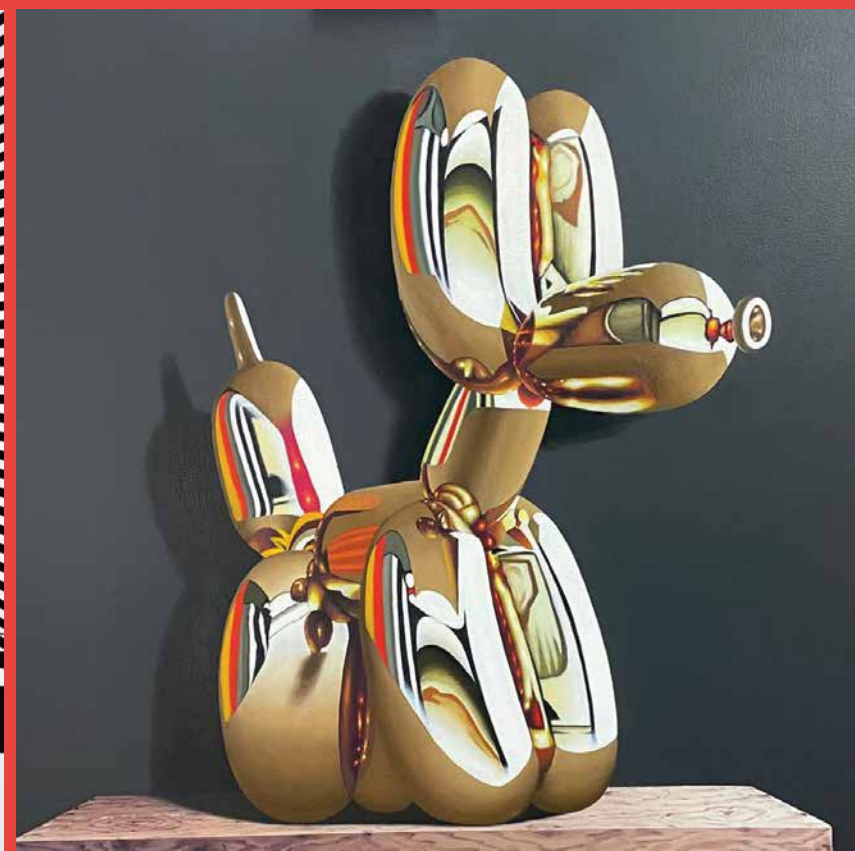

SOYARTE: EXPO

EXPO
2021

CATÁLOGO
ARTE CONTEMPORANEO
BOGOTÁ / NOV-DIC / 2021