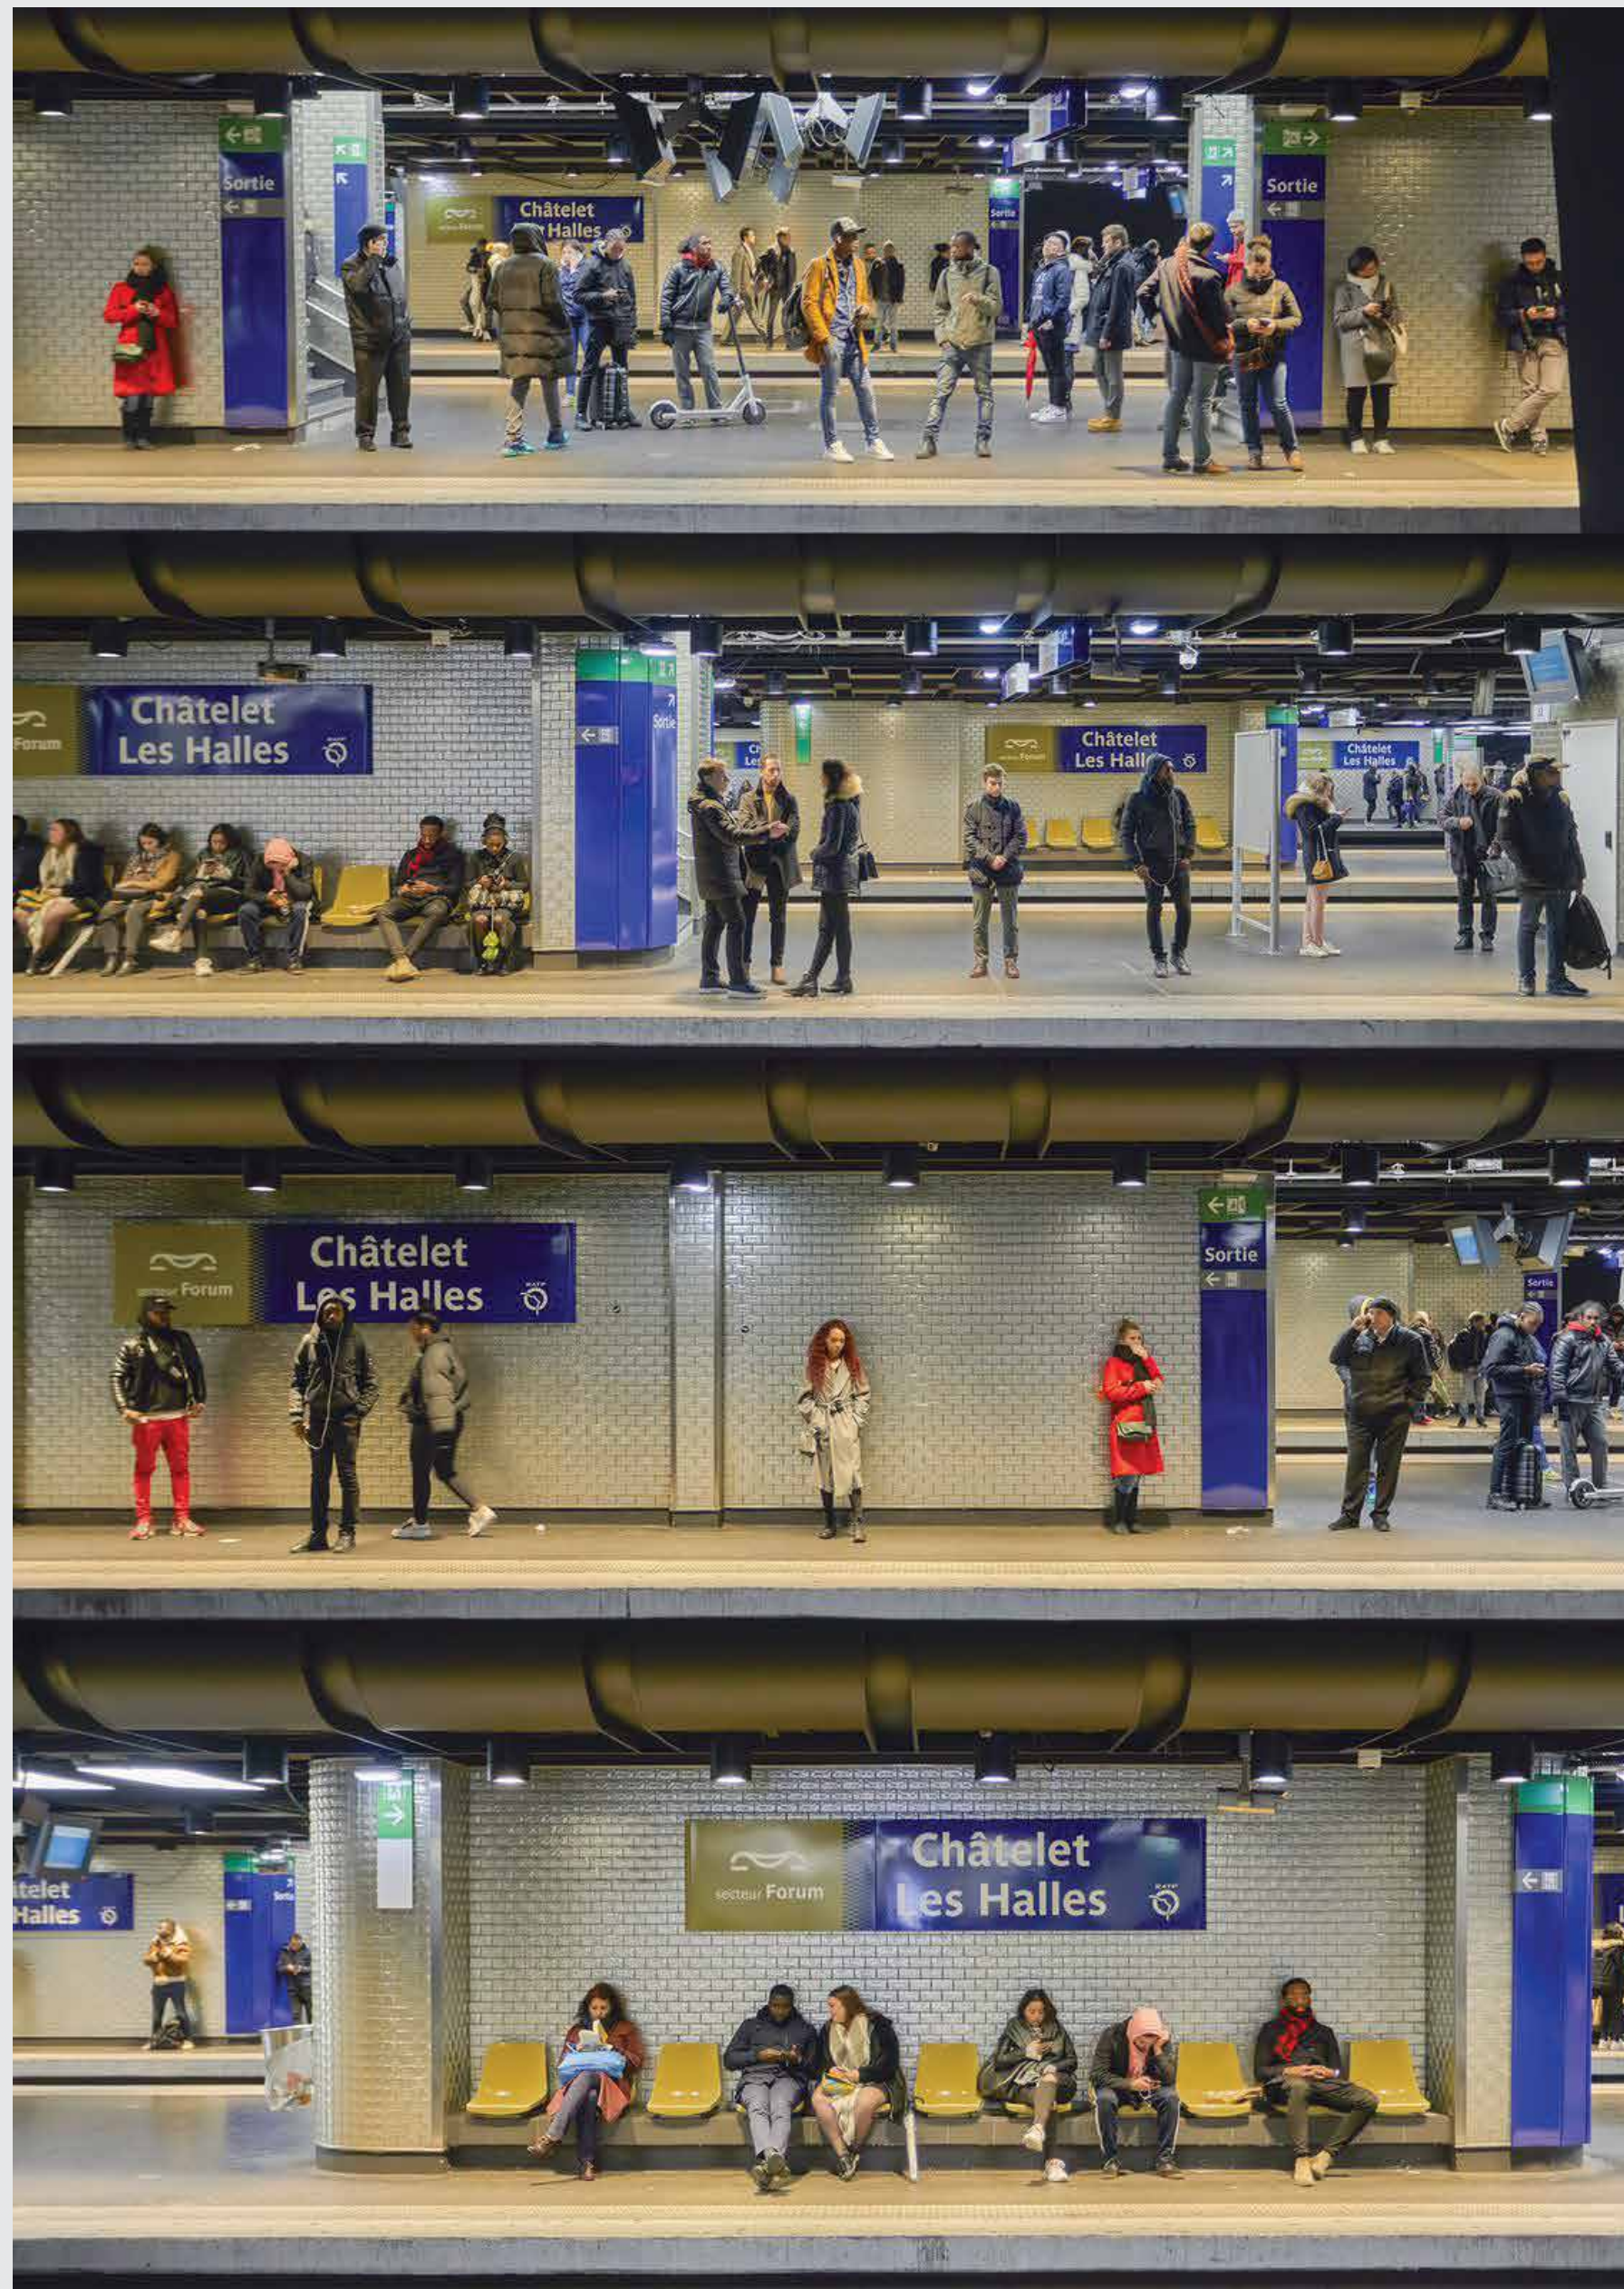

GUSTAVO CABRERA

Convergencias de intimidades II / 8
Fotografía / 50 x 70 cm / 2020 / $ 2.000.000