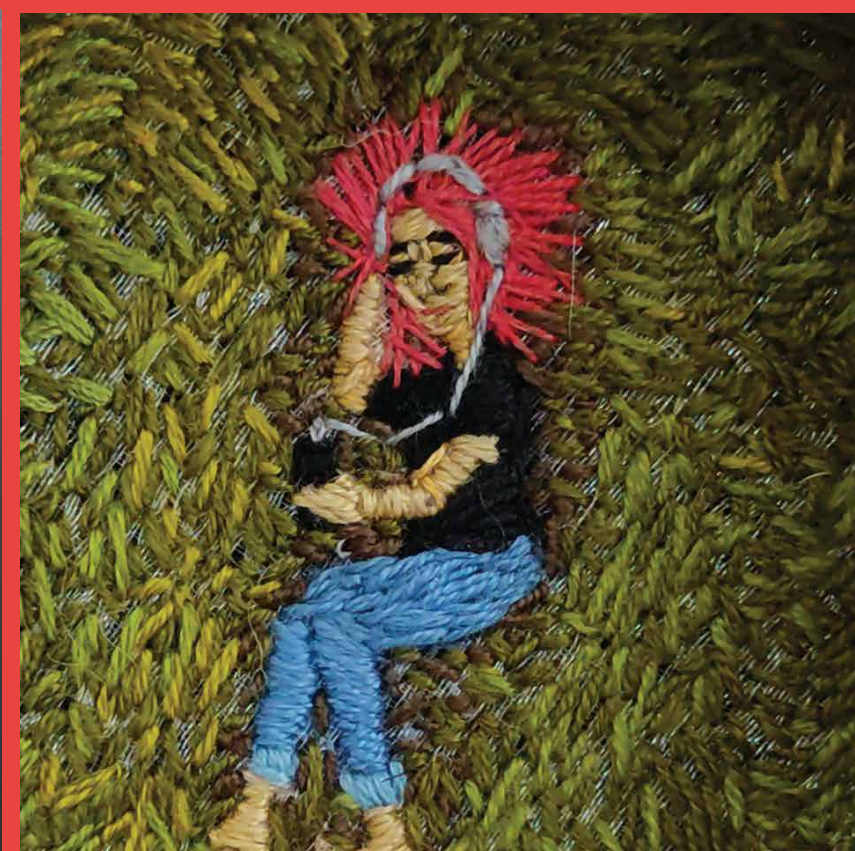

SOYARTE: EXPO

EXPO
2021

CATÁLOGO
ARTE CONTEMPORANEO
BOGOTÁ / NOV-DIC / 2021