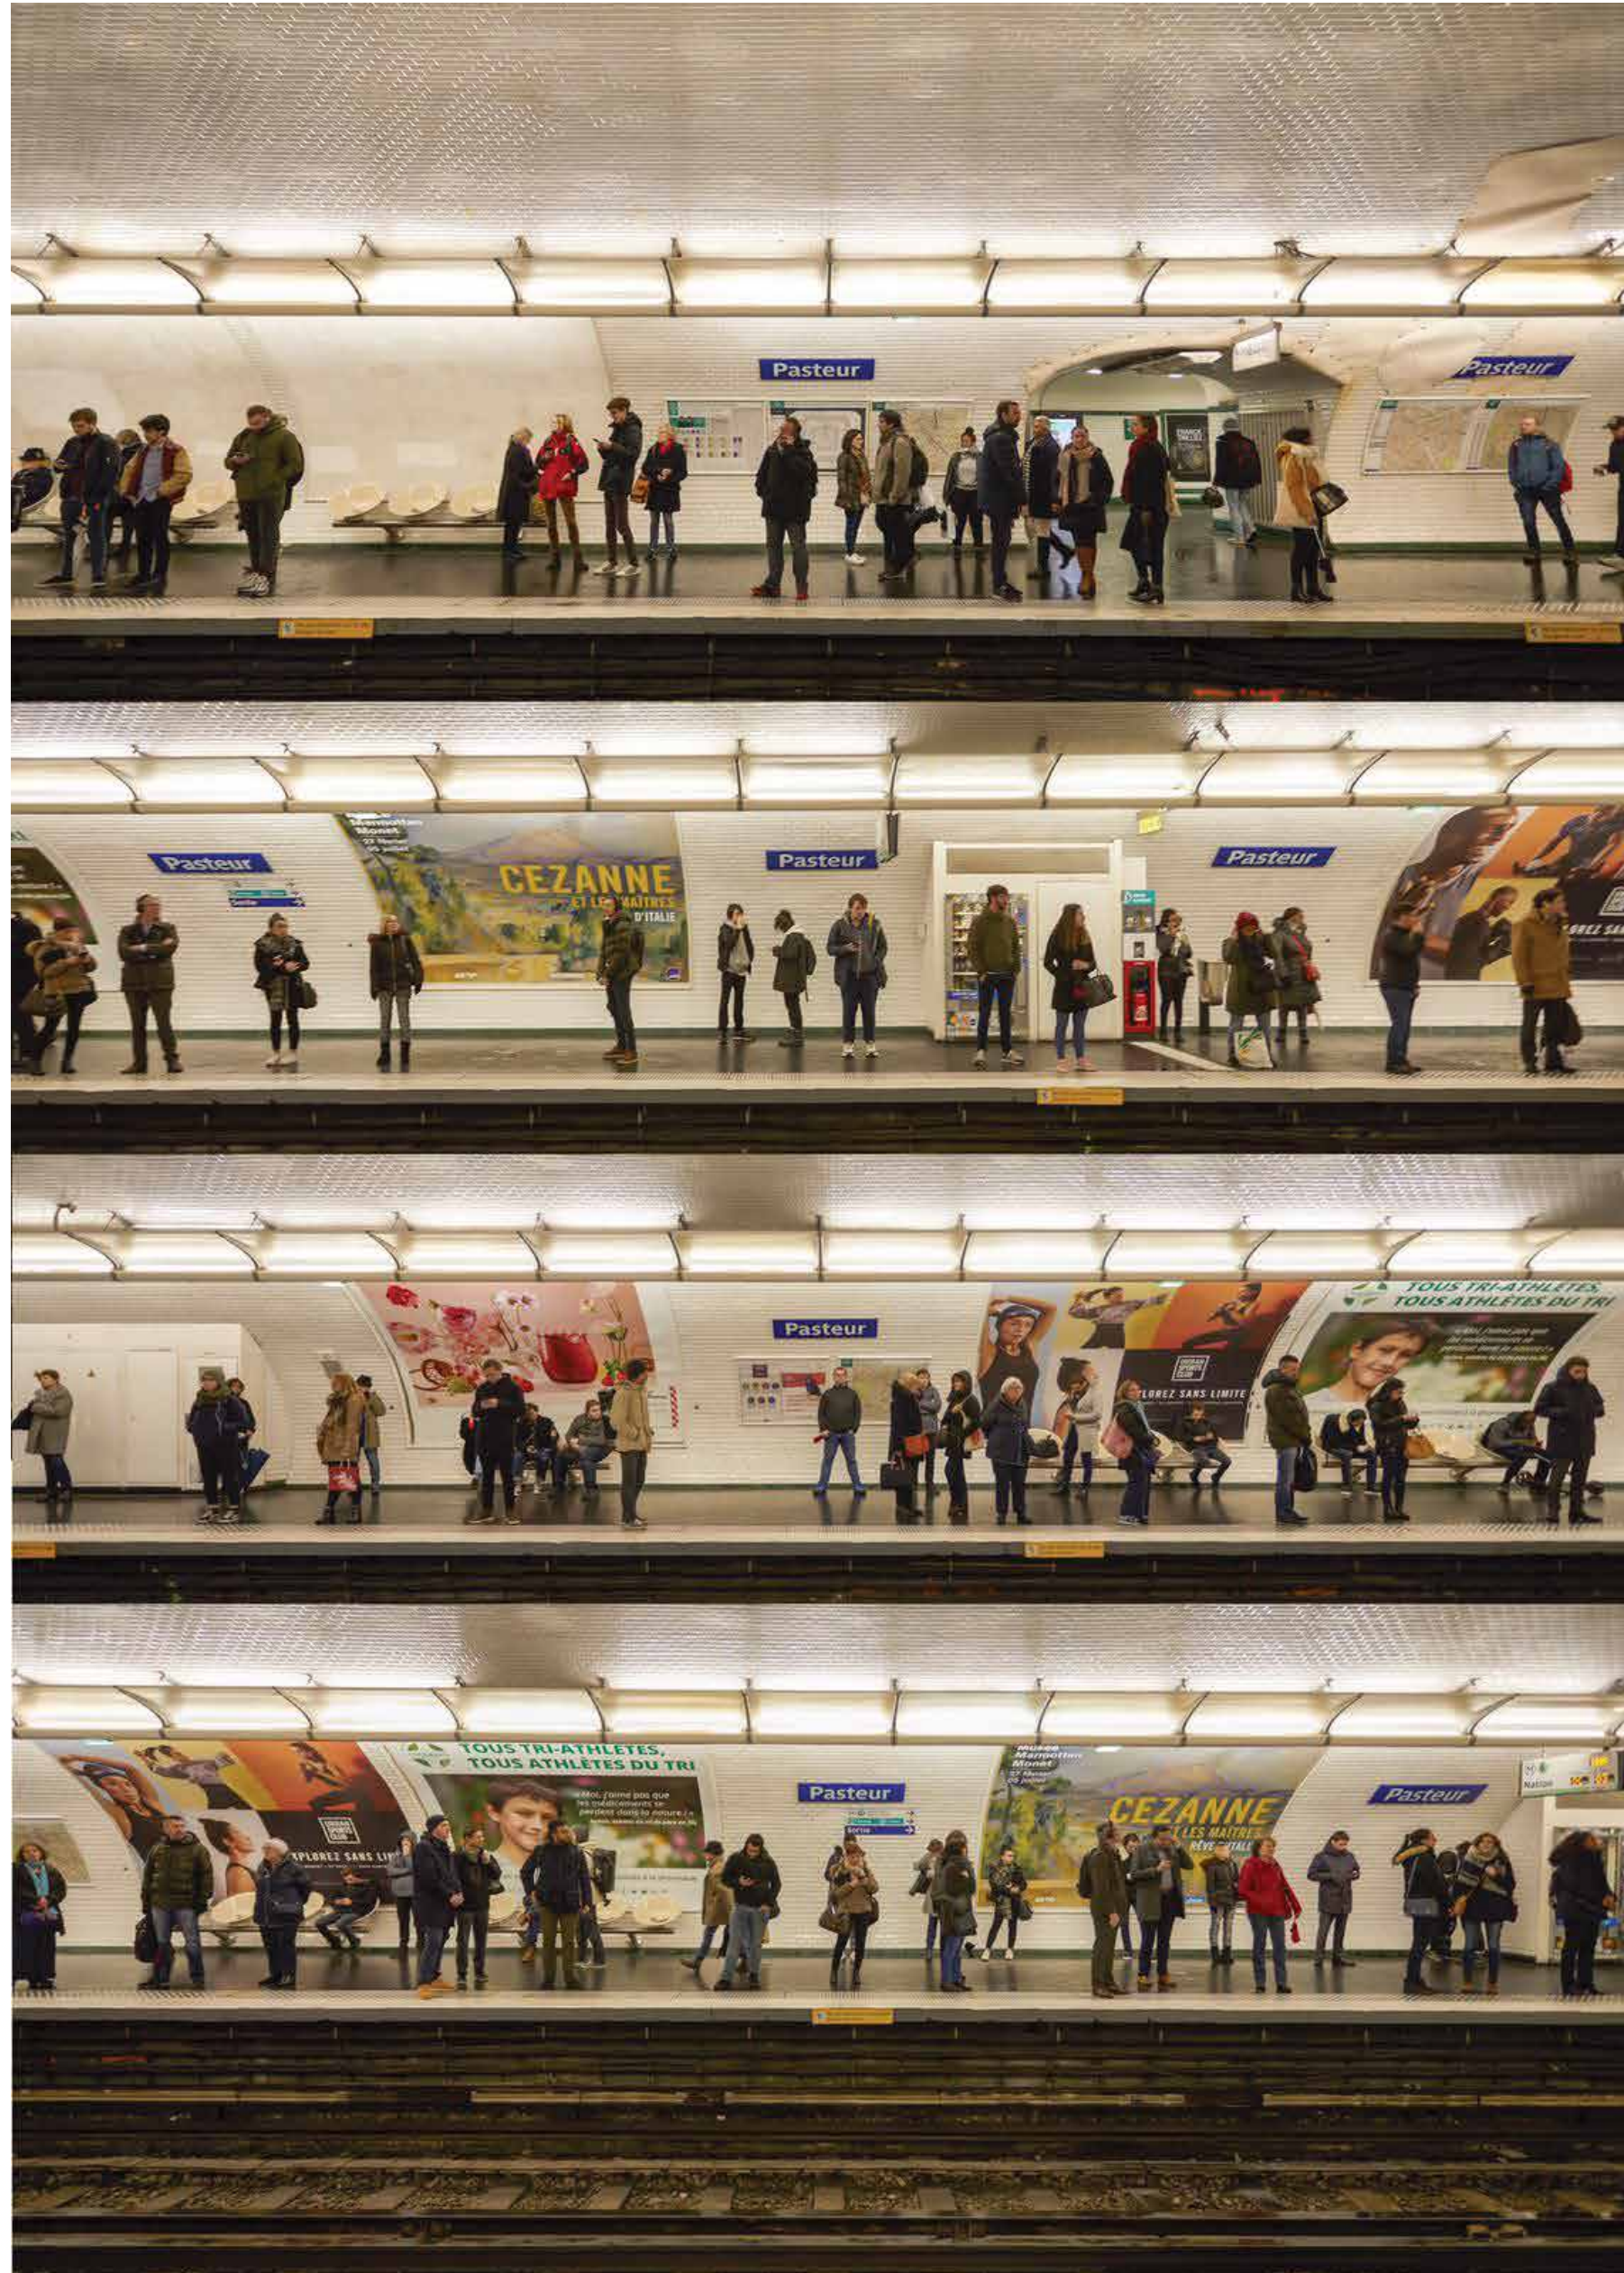

GUSTAVO CABRERA

Convergencias de intimidades II / 4
Fotografía / 50 x 70 cm / 2020 / $ 2.000.000