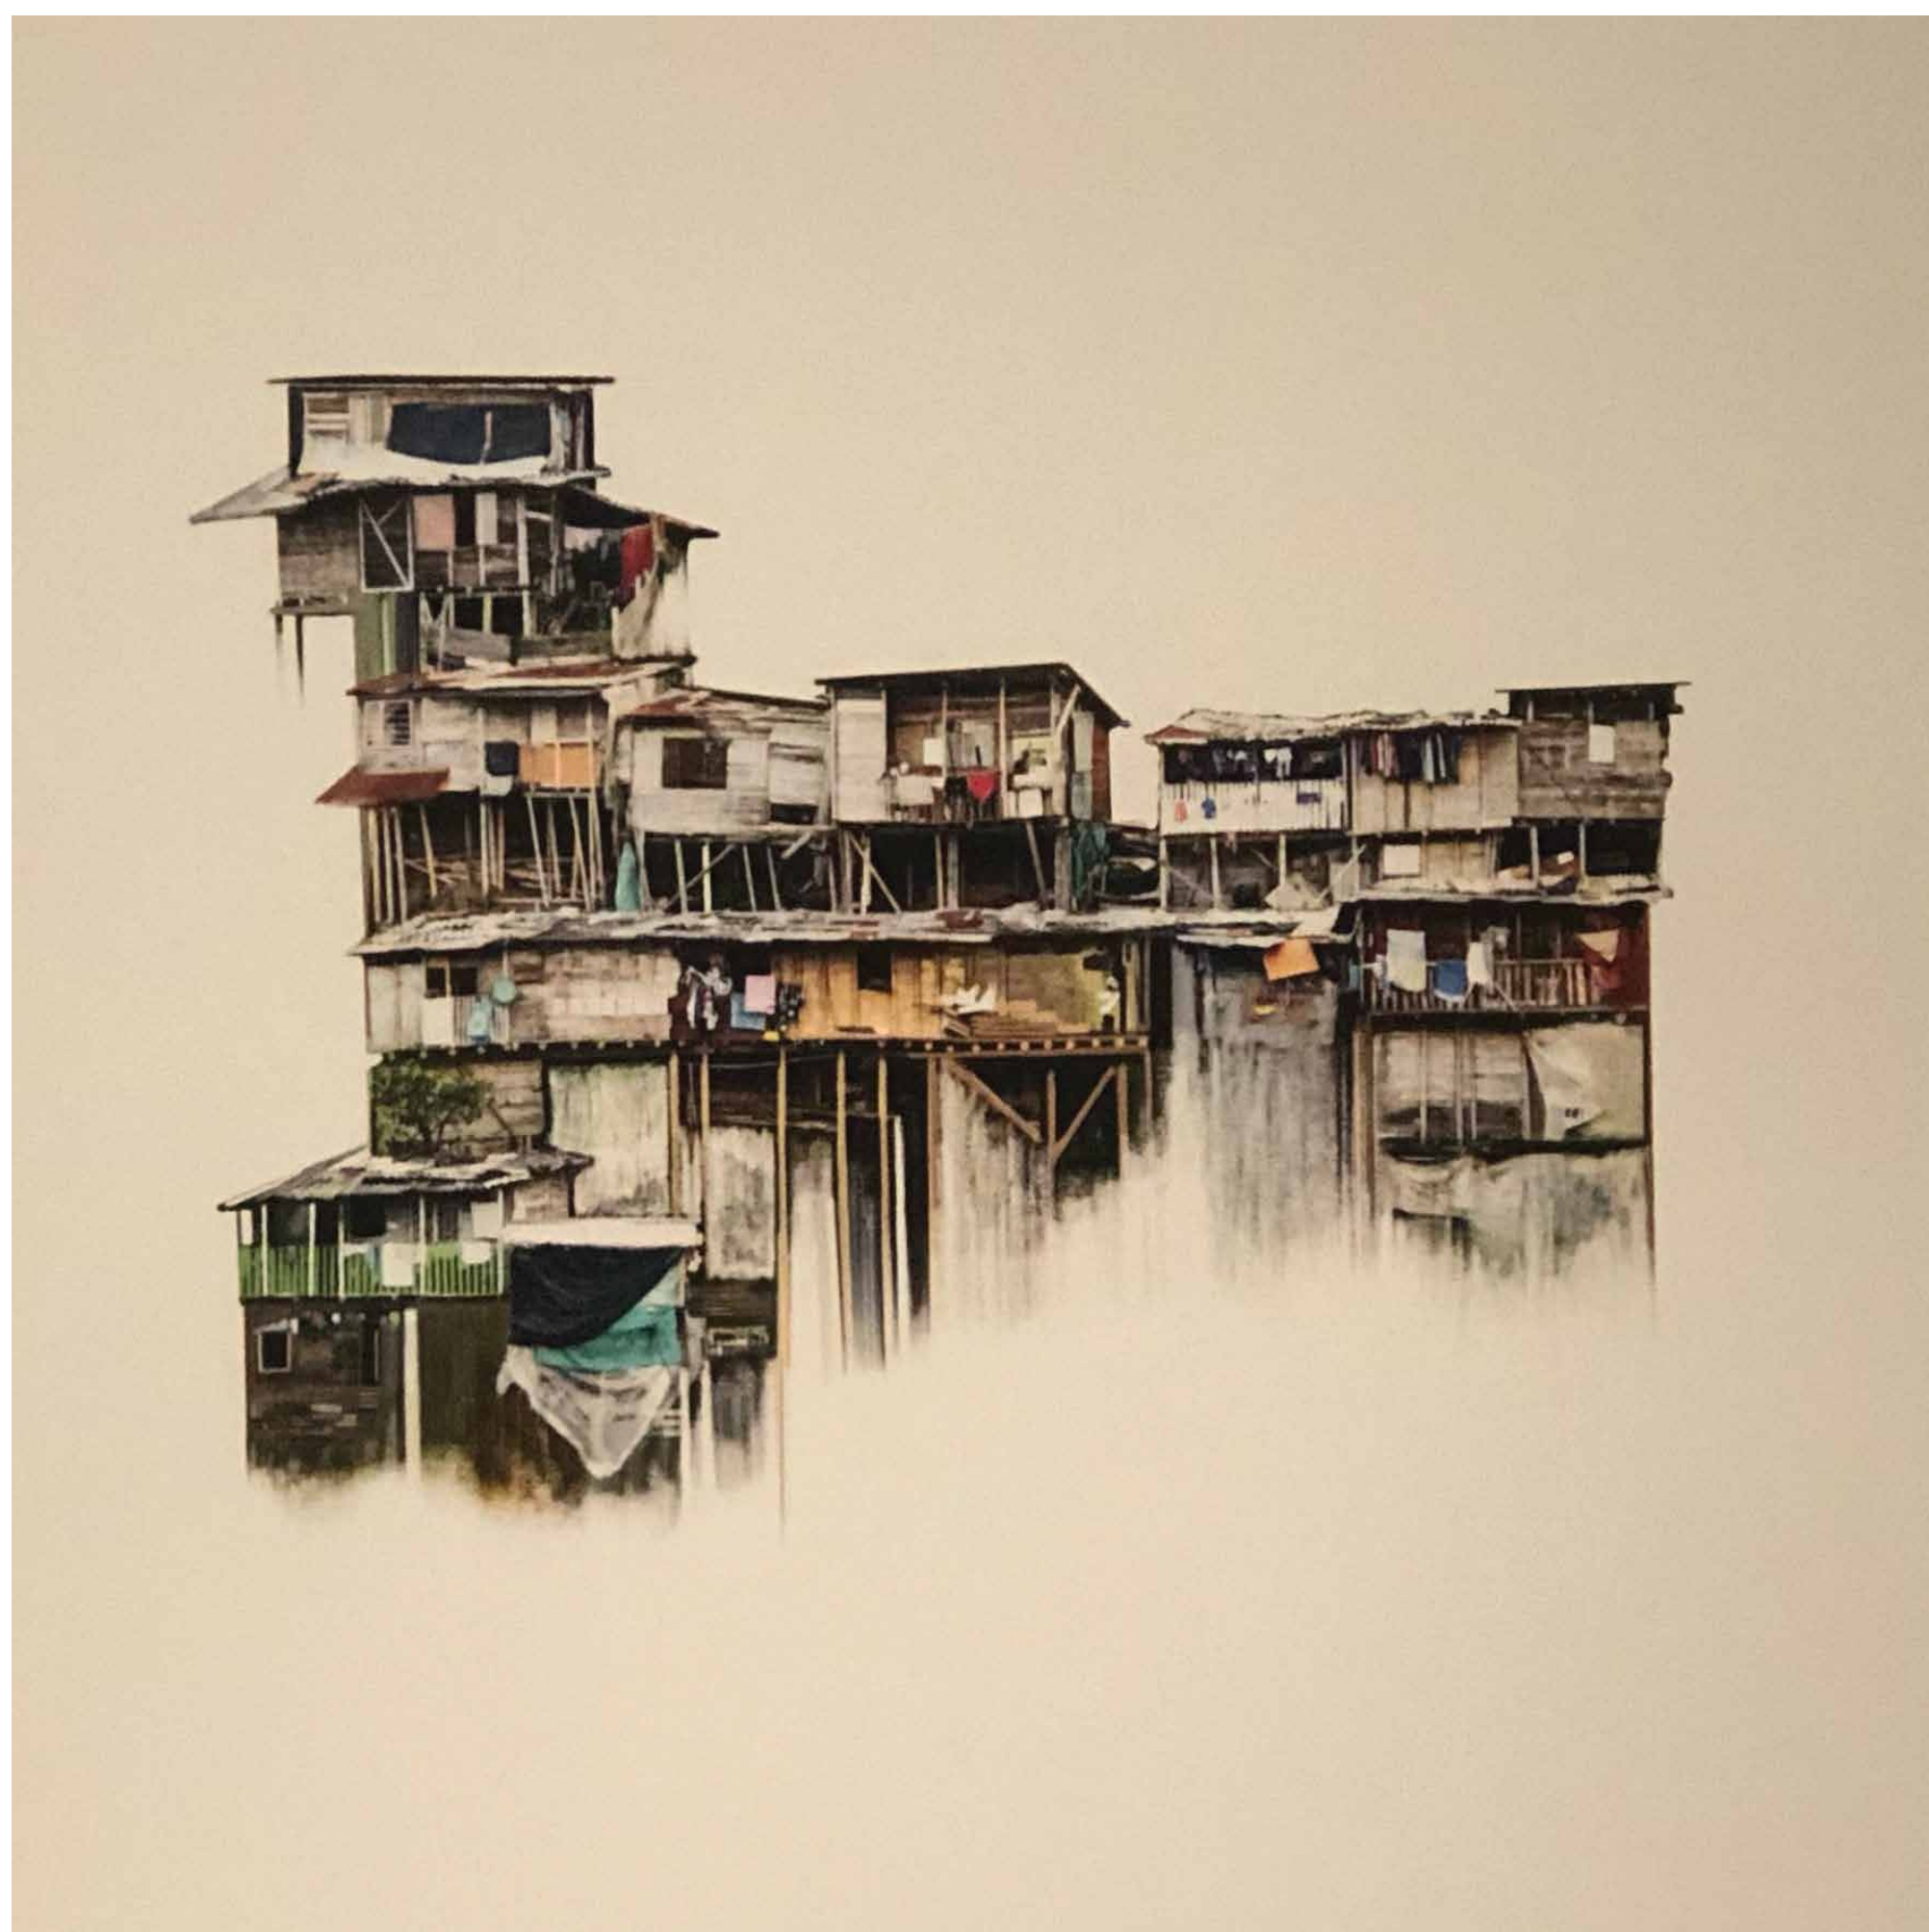

PIEDAD MEJÍA

Palafitos / mixta / 45x45 cm / 2019 / $1'200.000