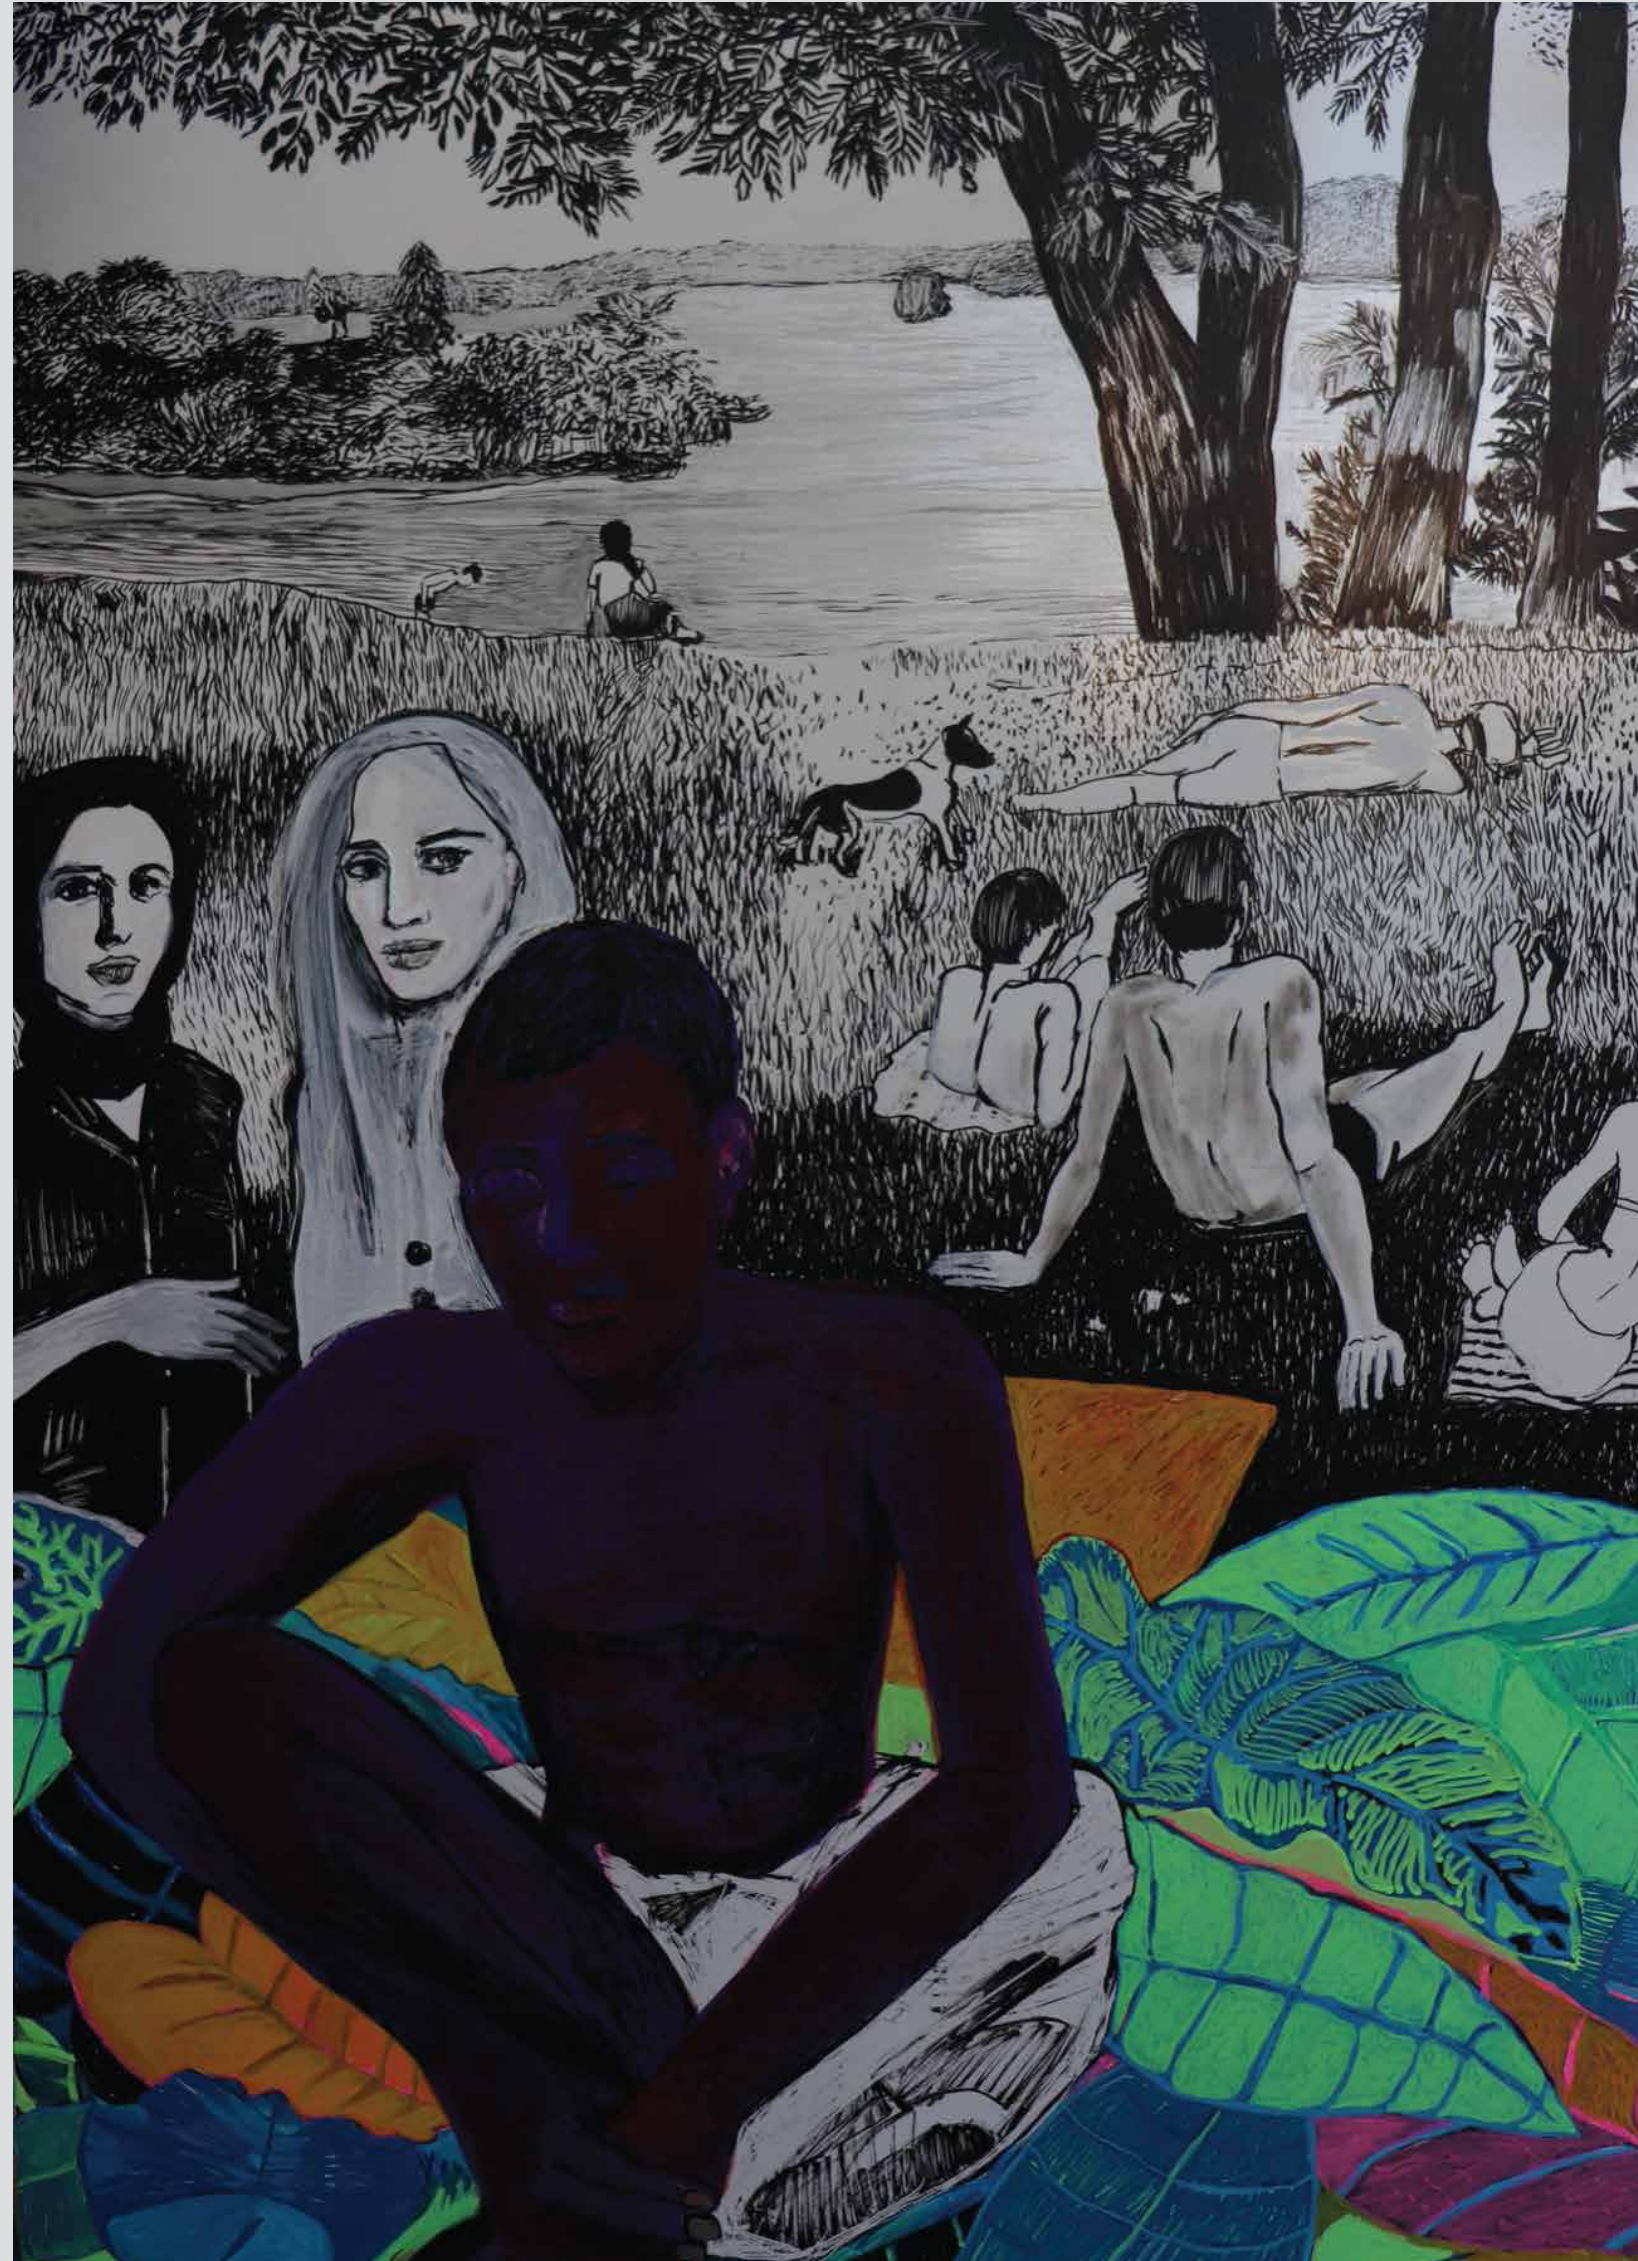

MAGOLA MORENO

Buda negro / Técnica mixta sobre banner
50 x 70 cm / 2021 / $ 1.500.000