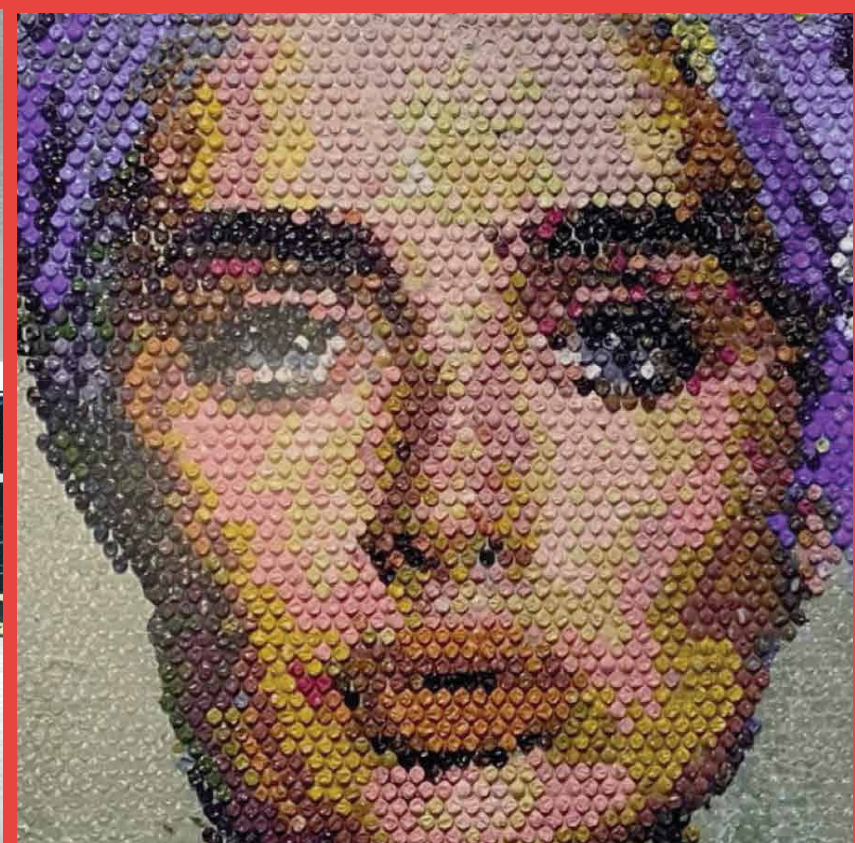

SOYARTE: EXPO

EXPO
2021

CATÁLOGO
ARTE CONTEMPORANEO
BOGOTÁ / NOV-DIC / 2021