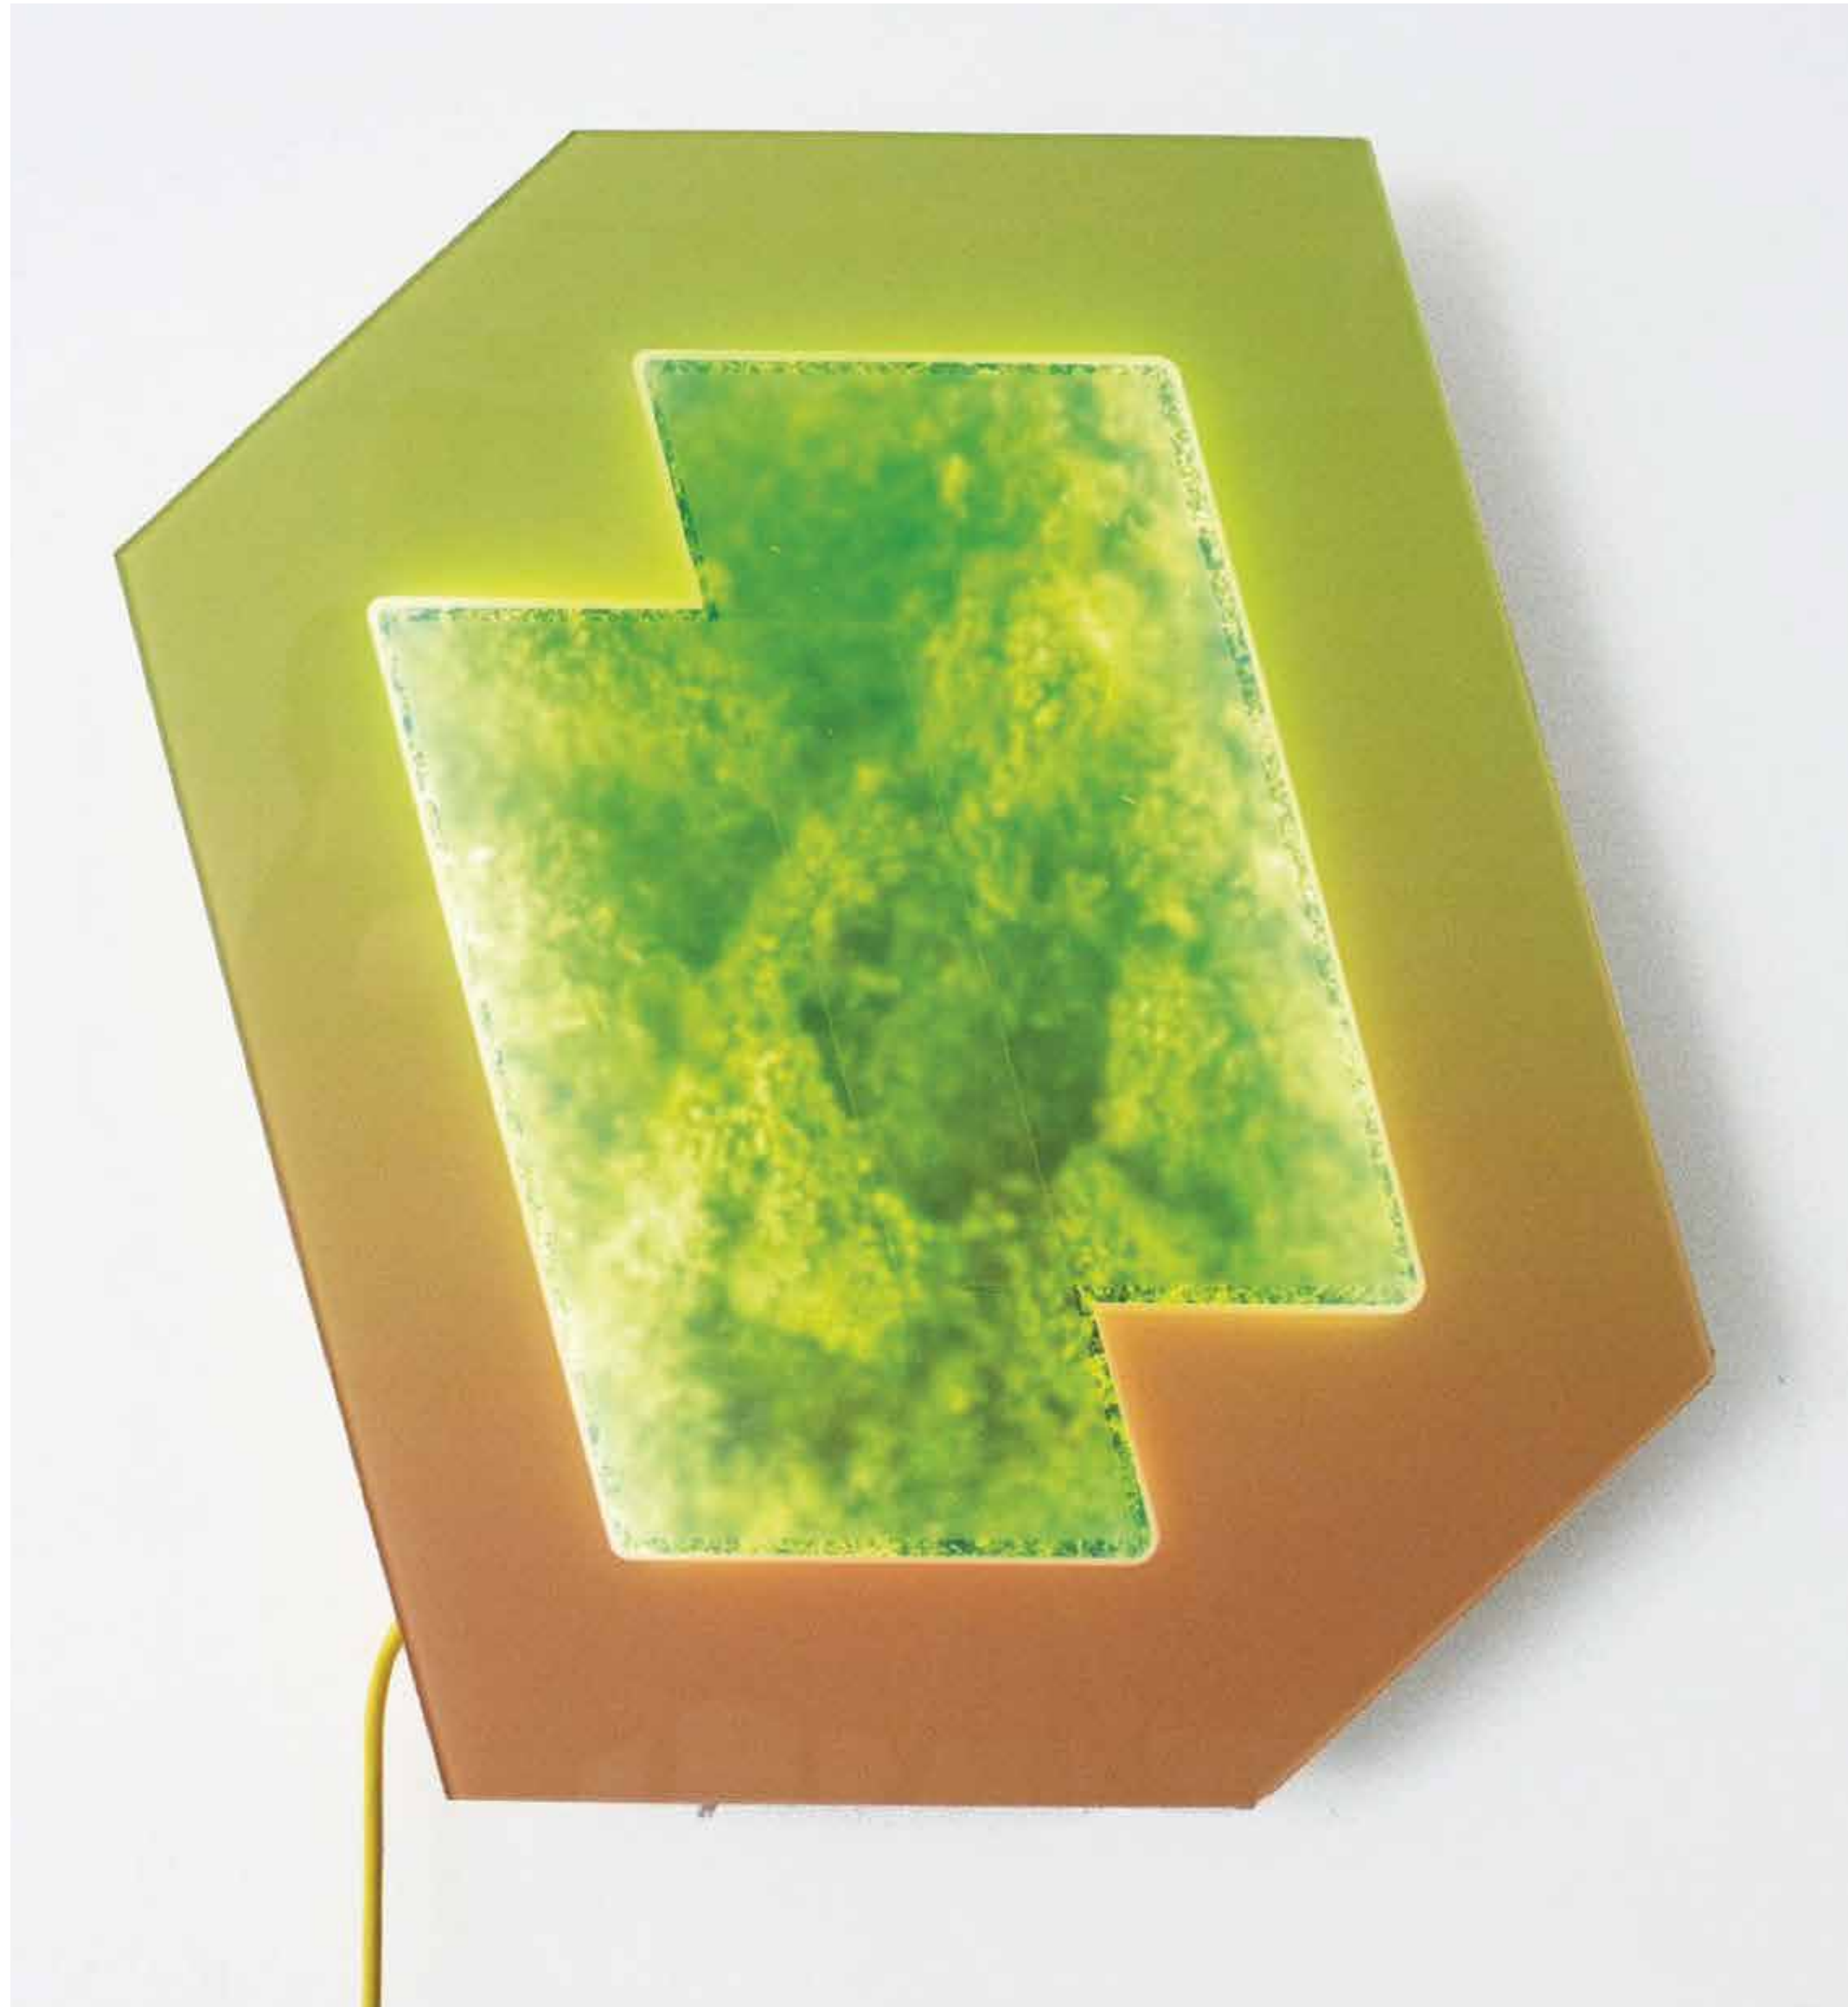

ANIBAL GOMESCÁSSERES

Mitosis / Inyección de latex-Caja de luz LED
60 x 90 cm / $ 6.000.000