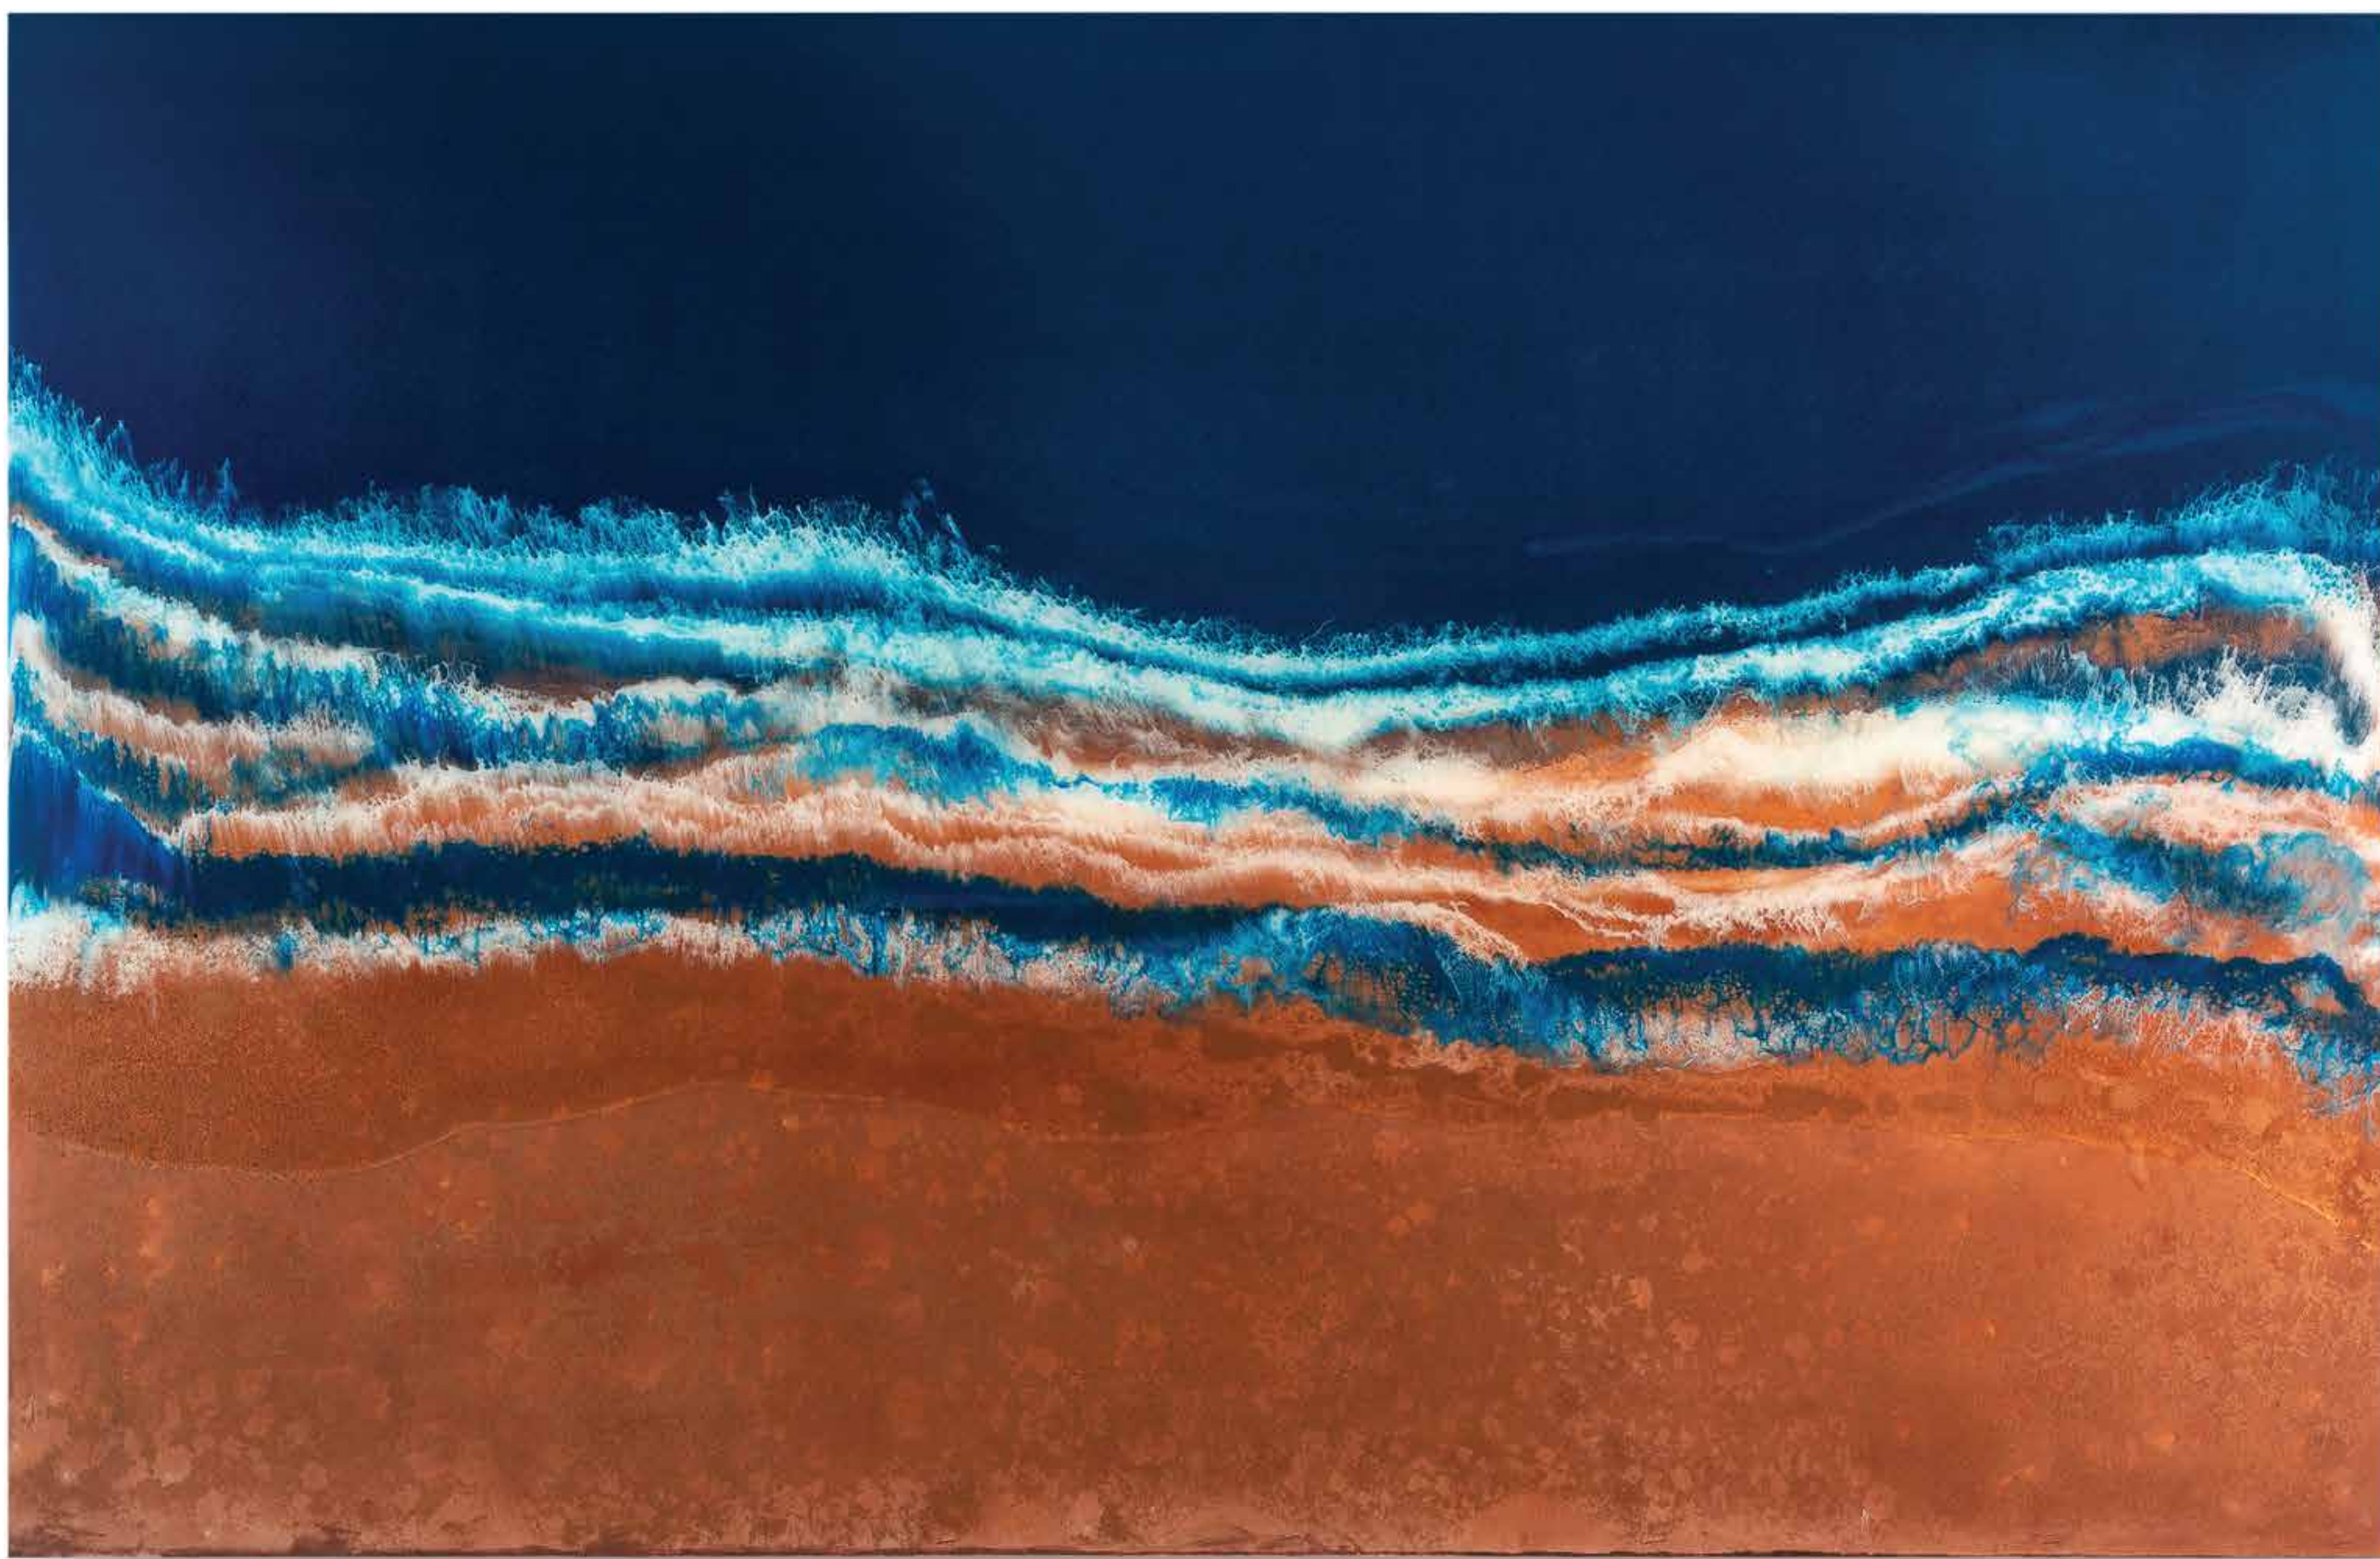

JUANITA ECHEVERRY

Whales coming

Resina sobre madera / 140 x 90 cm / 2019 / $ 2.800.000