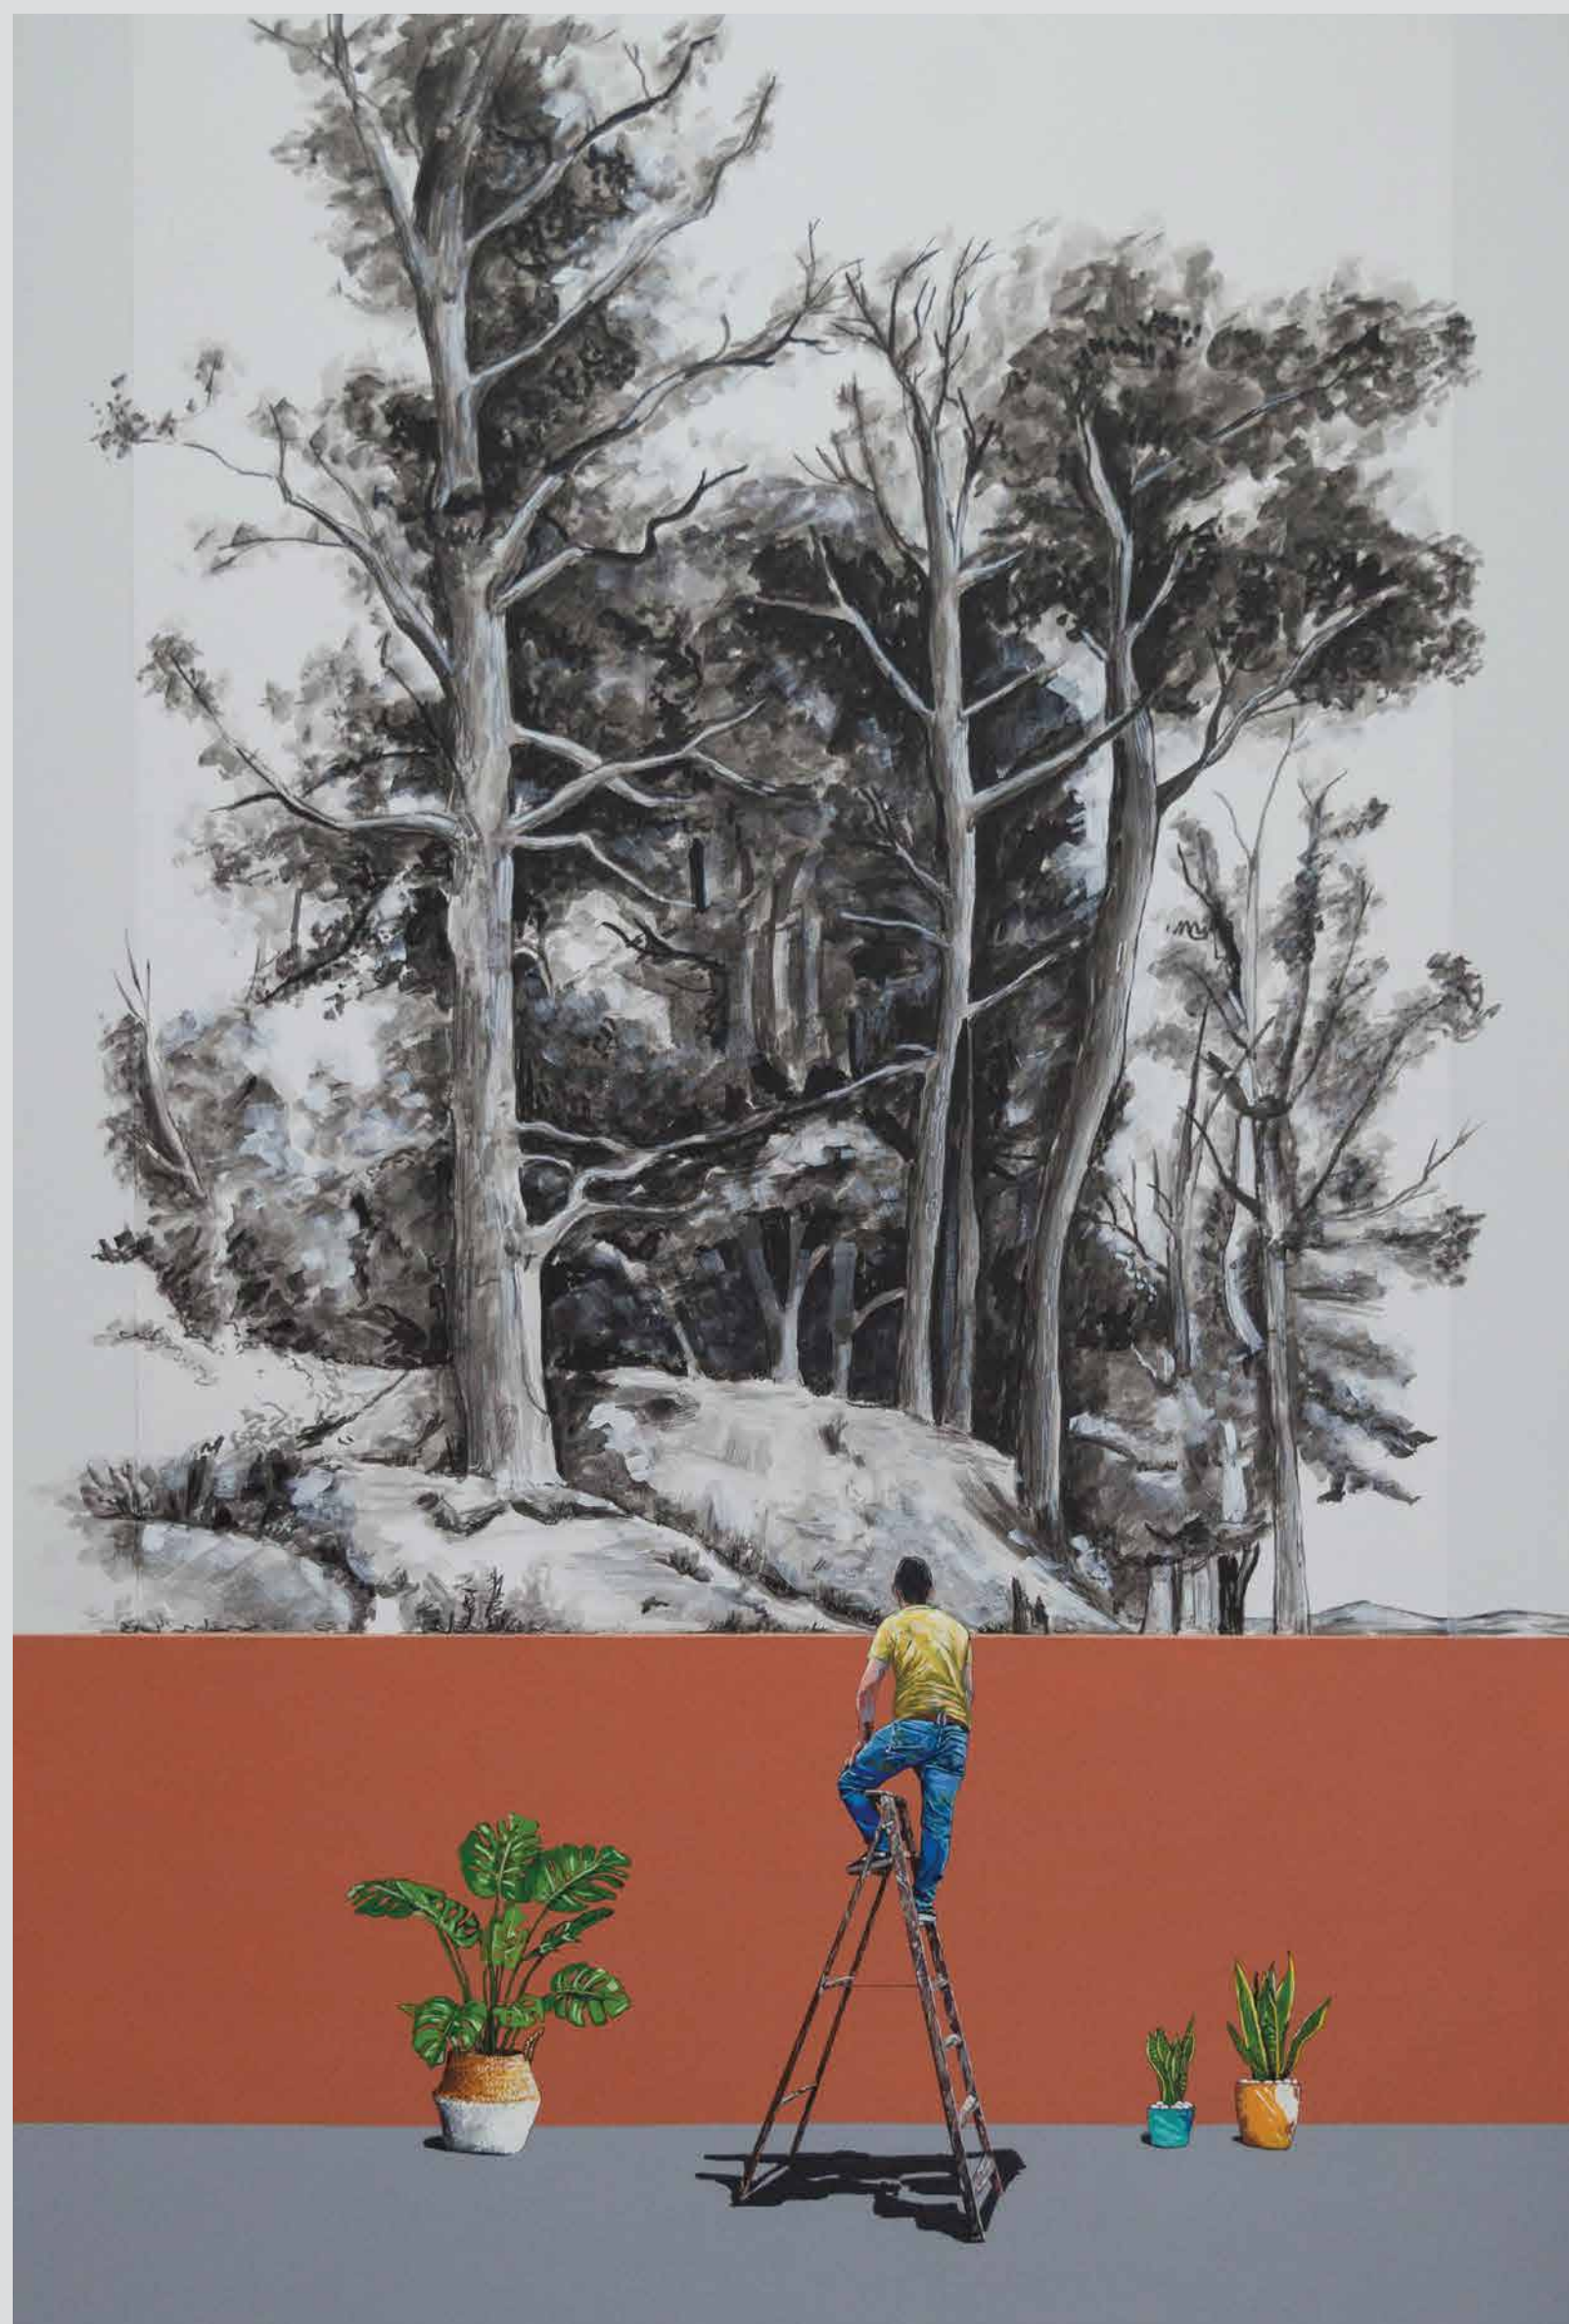

SAMIR QUINTERO

de la serie "nocion espacial"

Acrílico sobre Lienzo / 120 x 80 cm / 2021 / $ 3.600.000