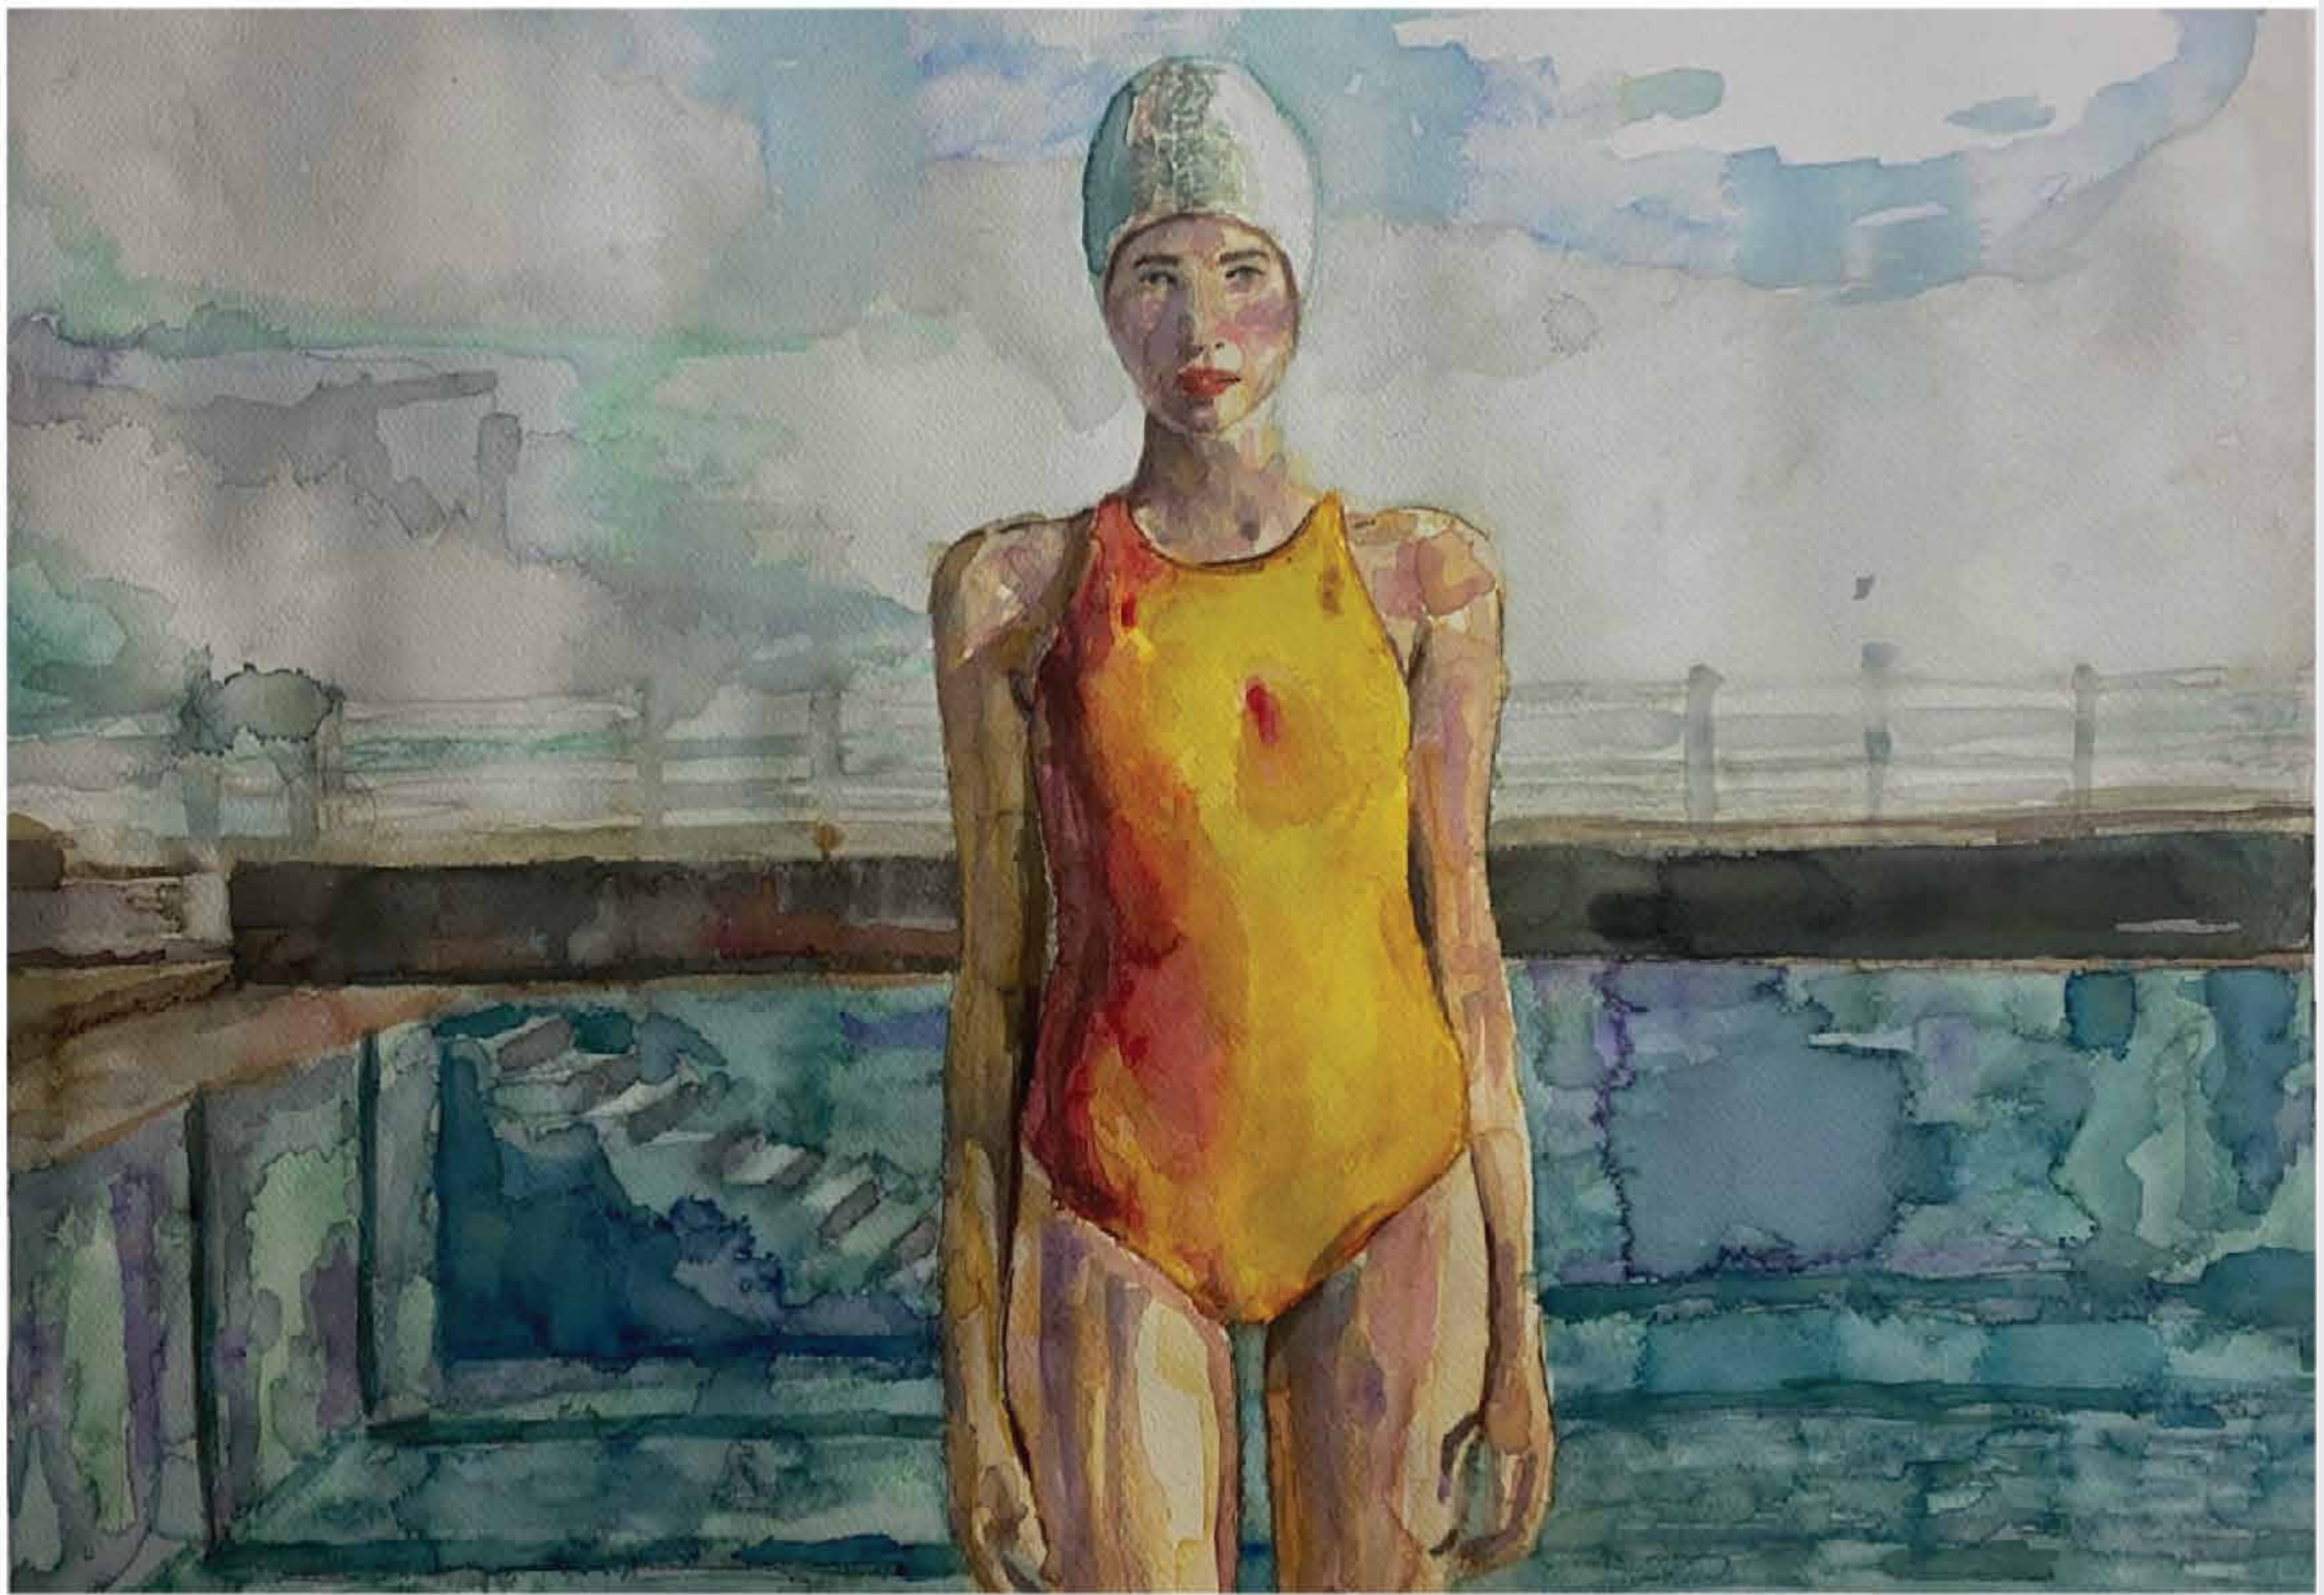

DIONNYS MATOS

S.T / Acuarela / 2021 / 70 x 50 cm / $ 2.000.000