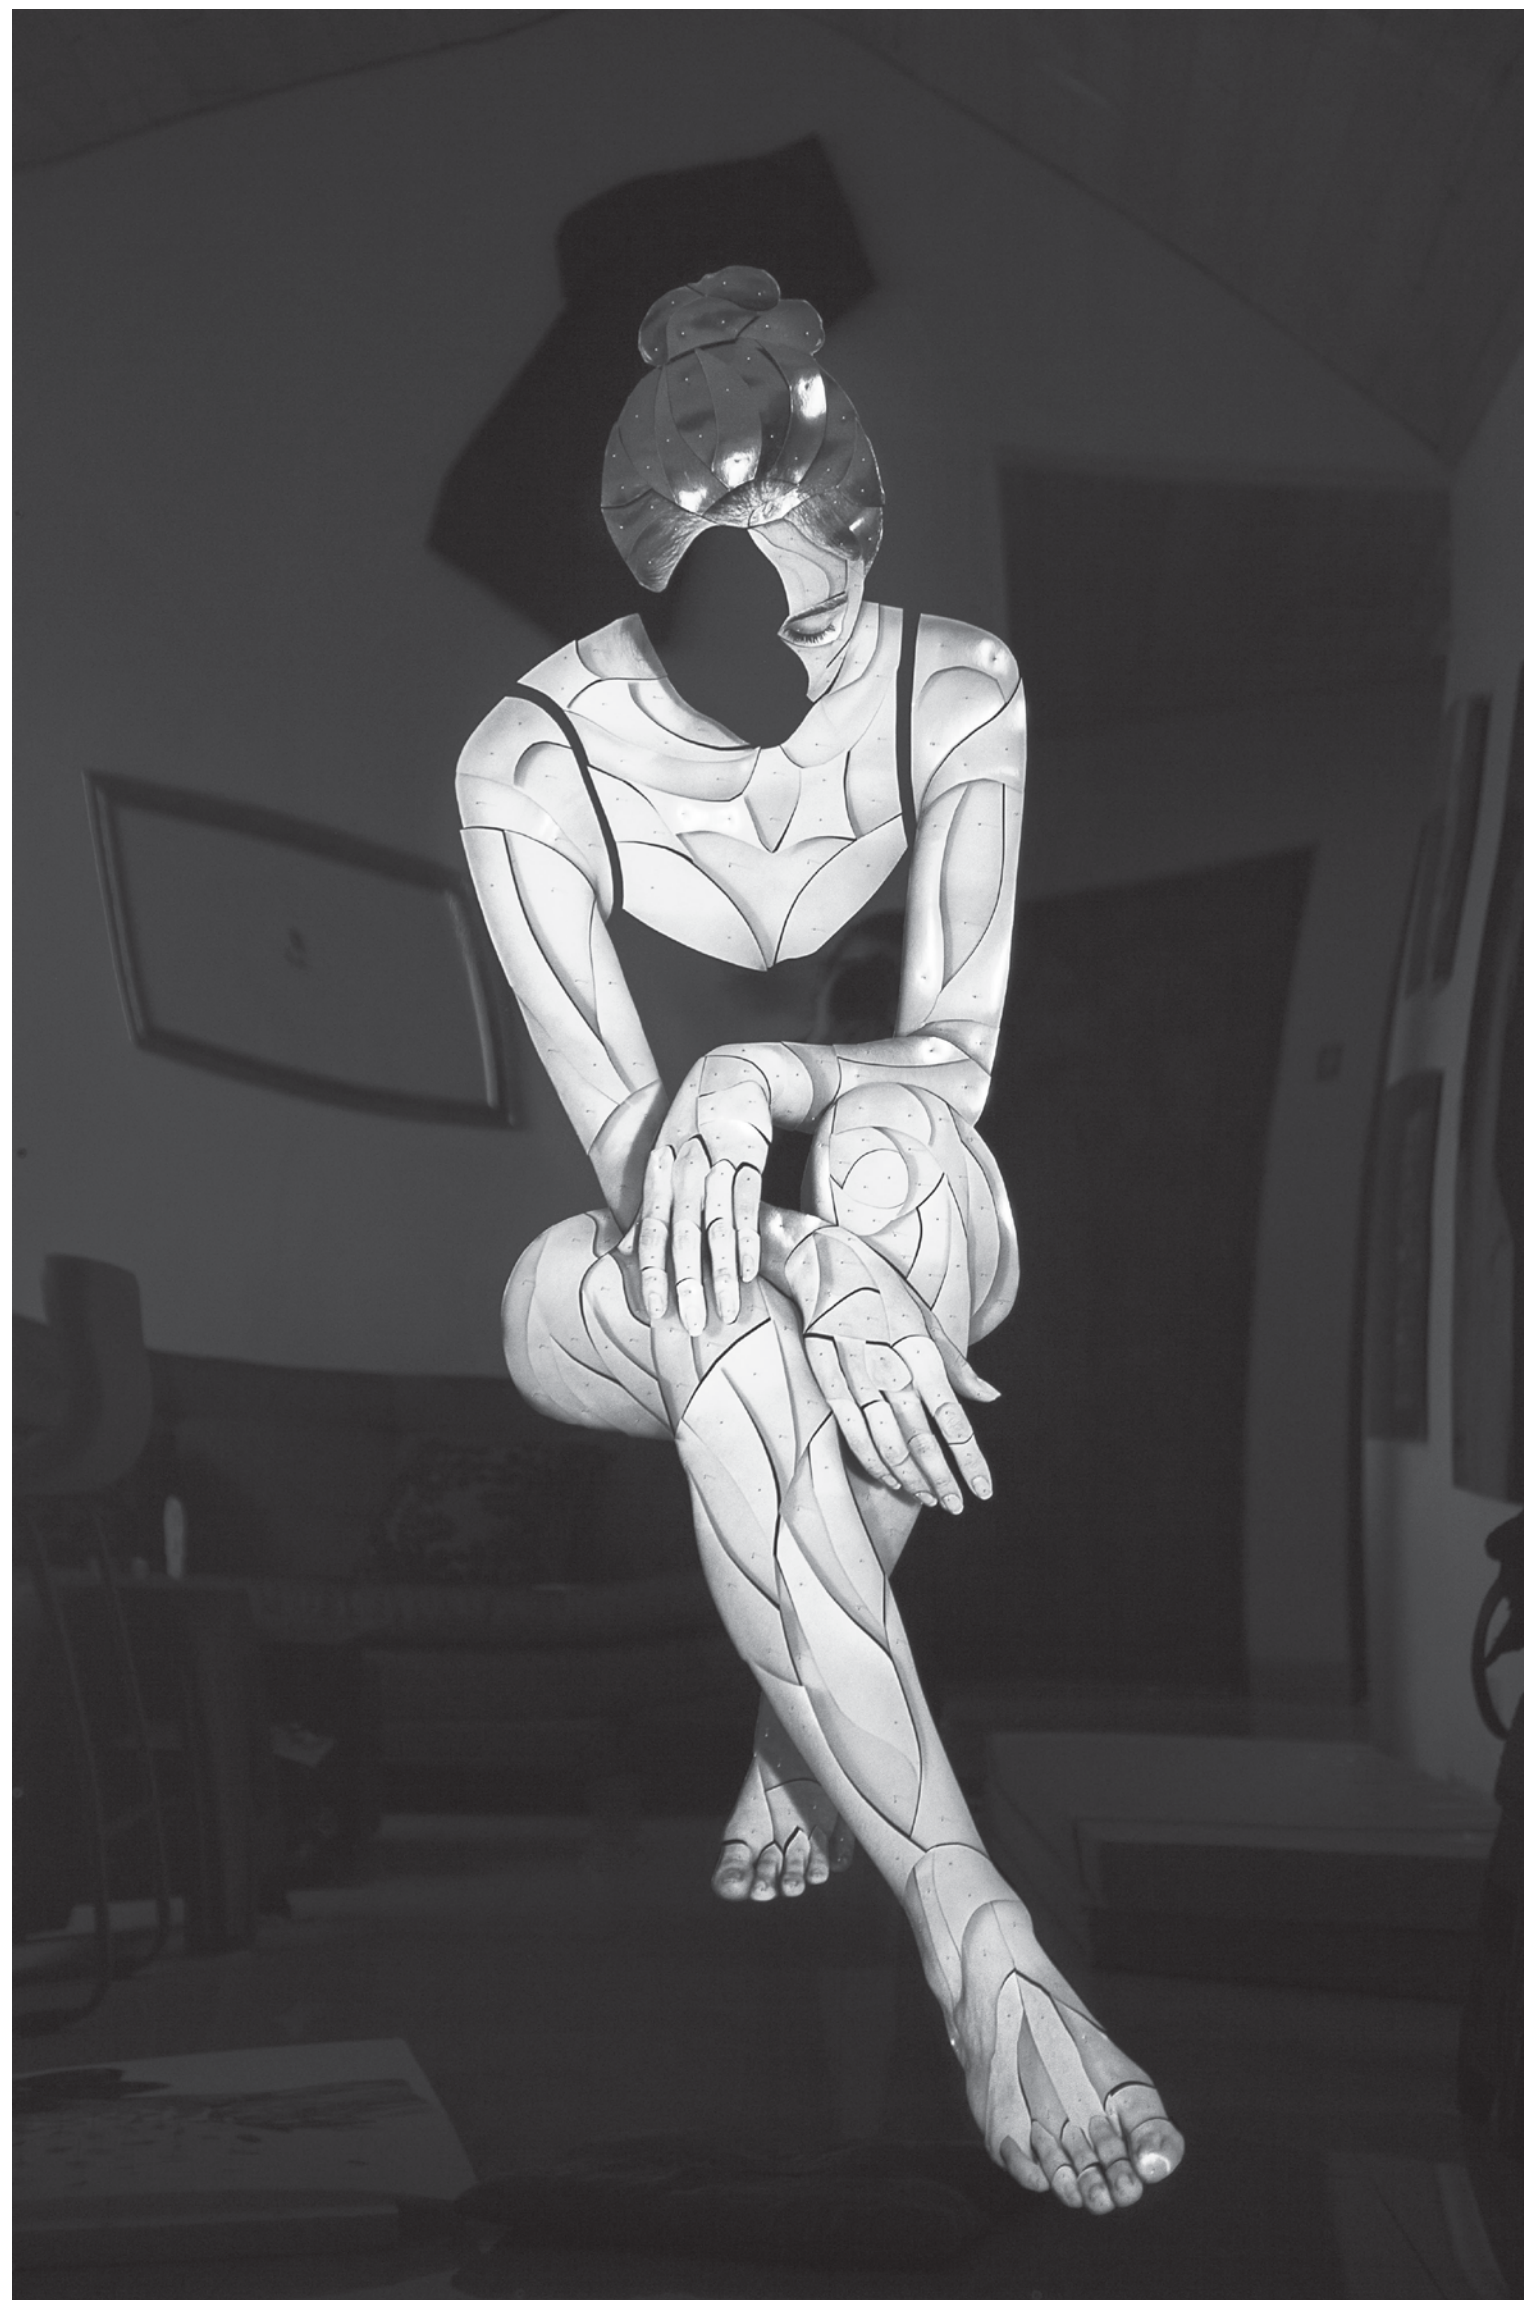

DIANA BELTRÁN

de la serie "Lineas Suspendidas" Body XXIV
Ensamblaje fotográfico con alfileres en caja acrílica
120 x 180 x 8 cm / 2021 / $ 15.000.000