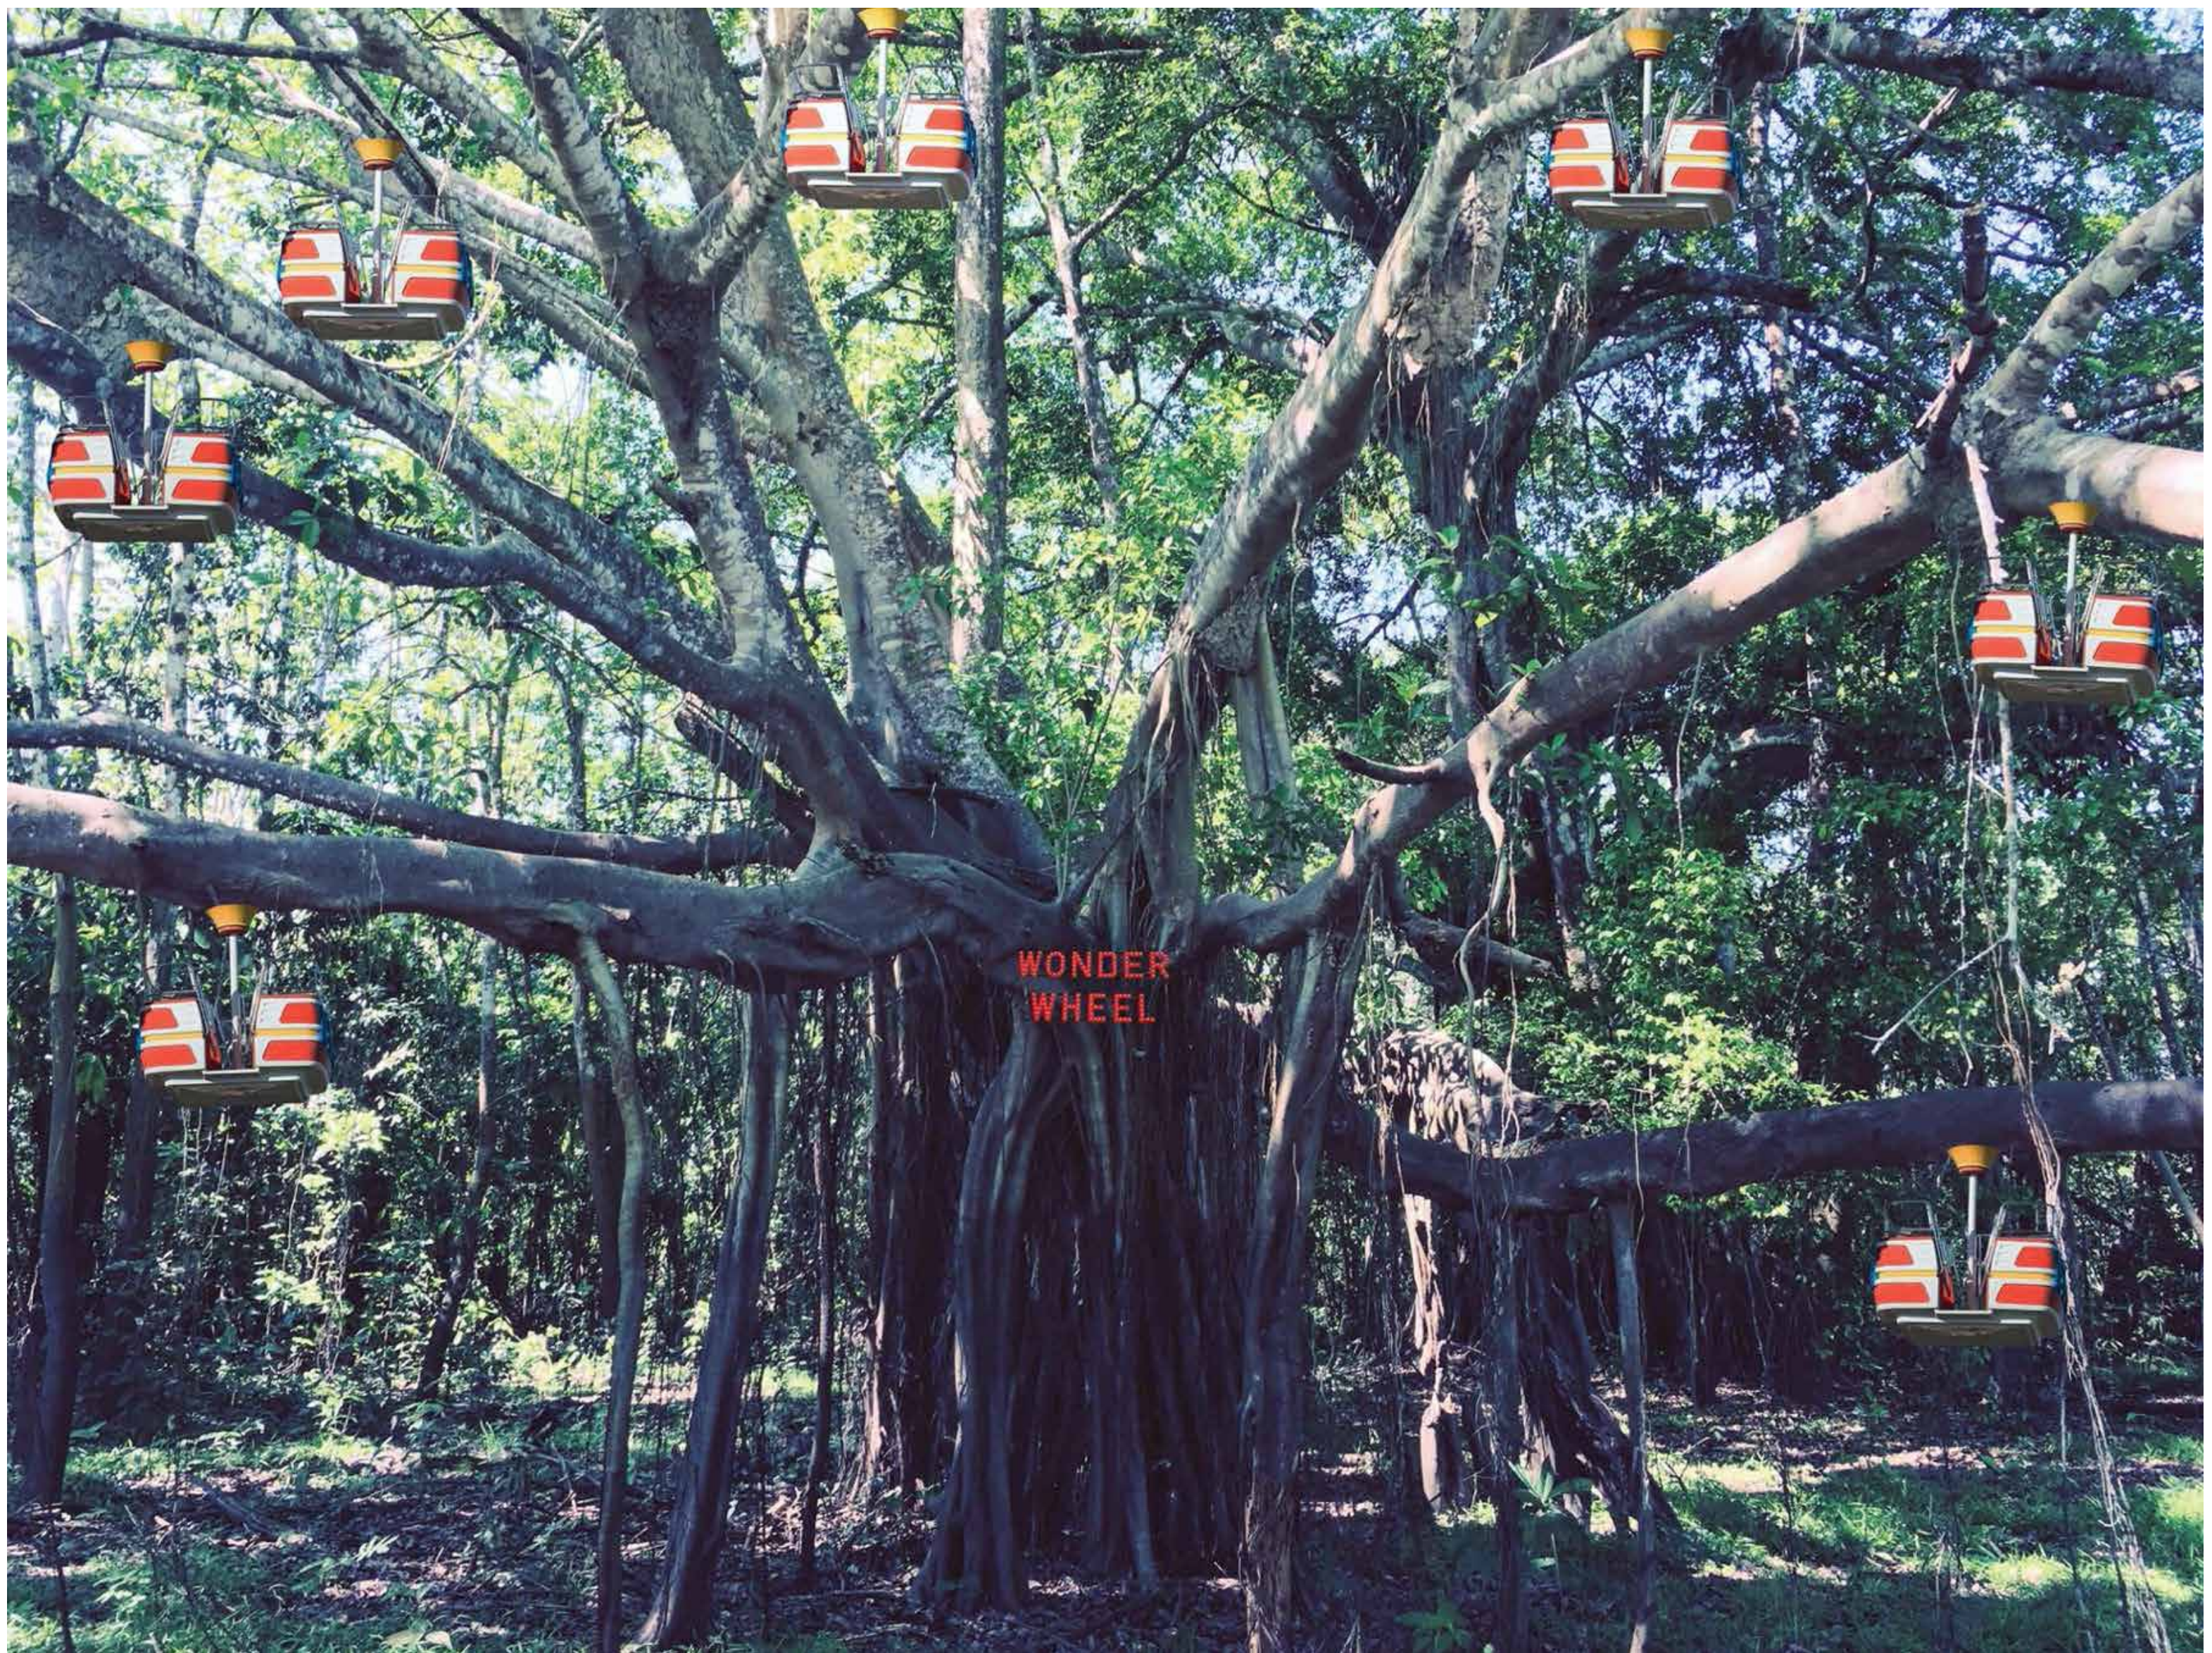

STEPHANIE HANSEN

Flor de Loto - Coney Island
Fotomontaje / 60 x 50 cm / 2019 / $ 1.200.000