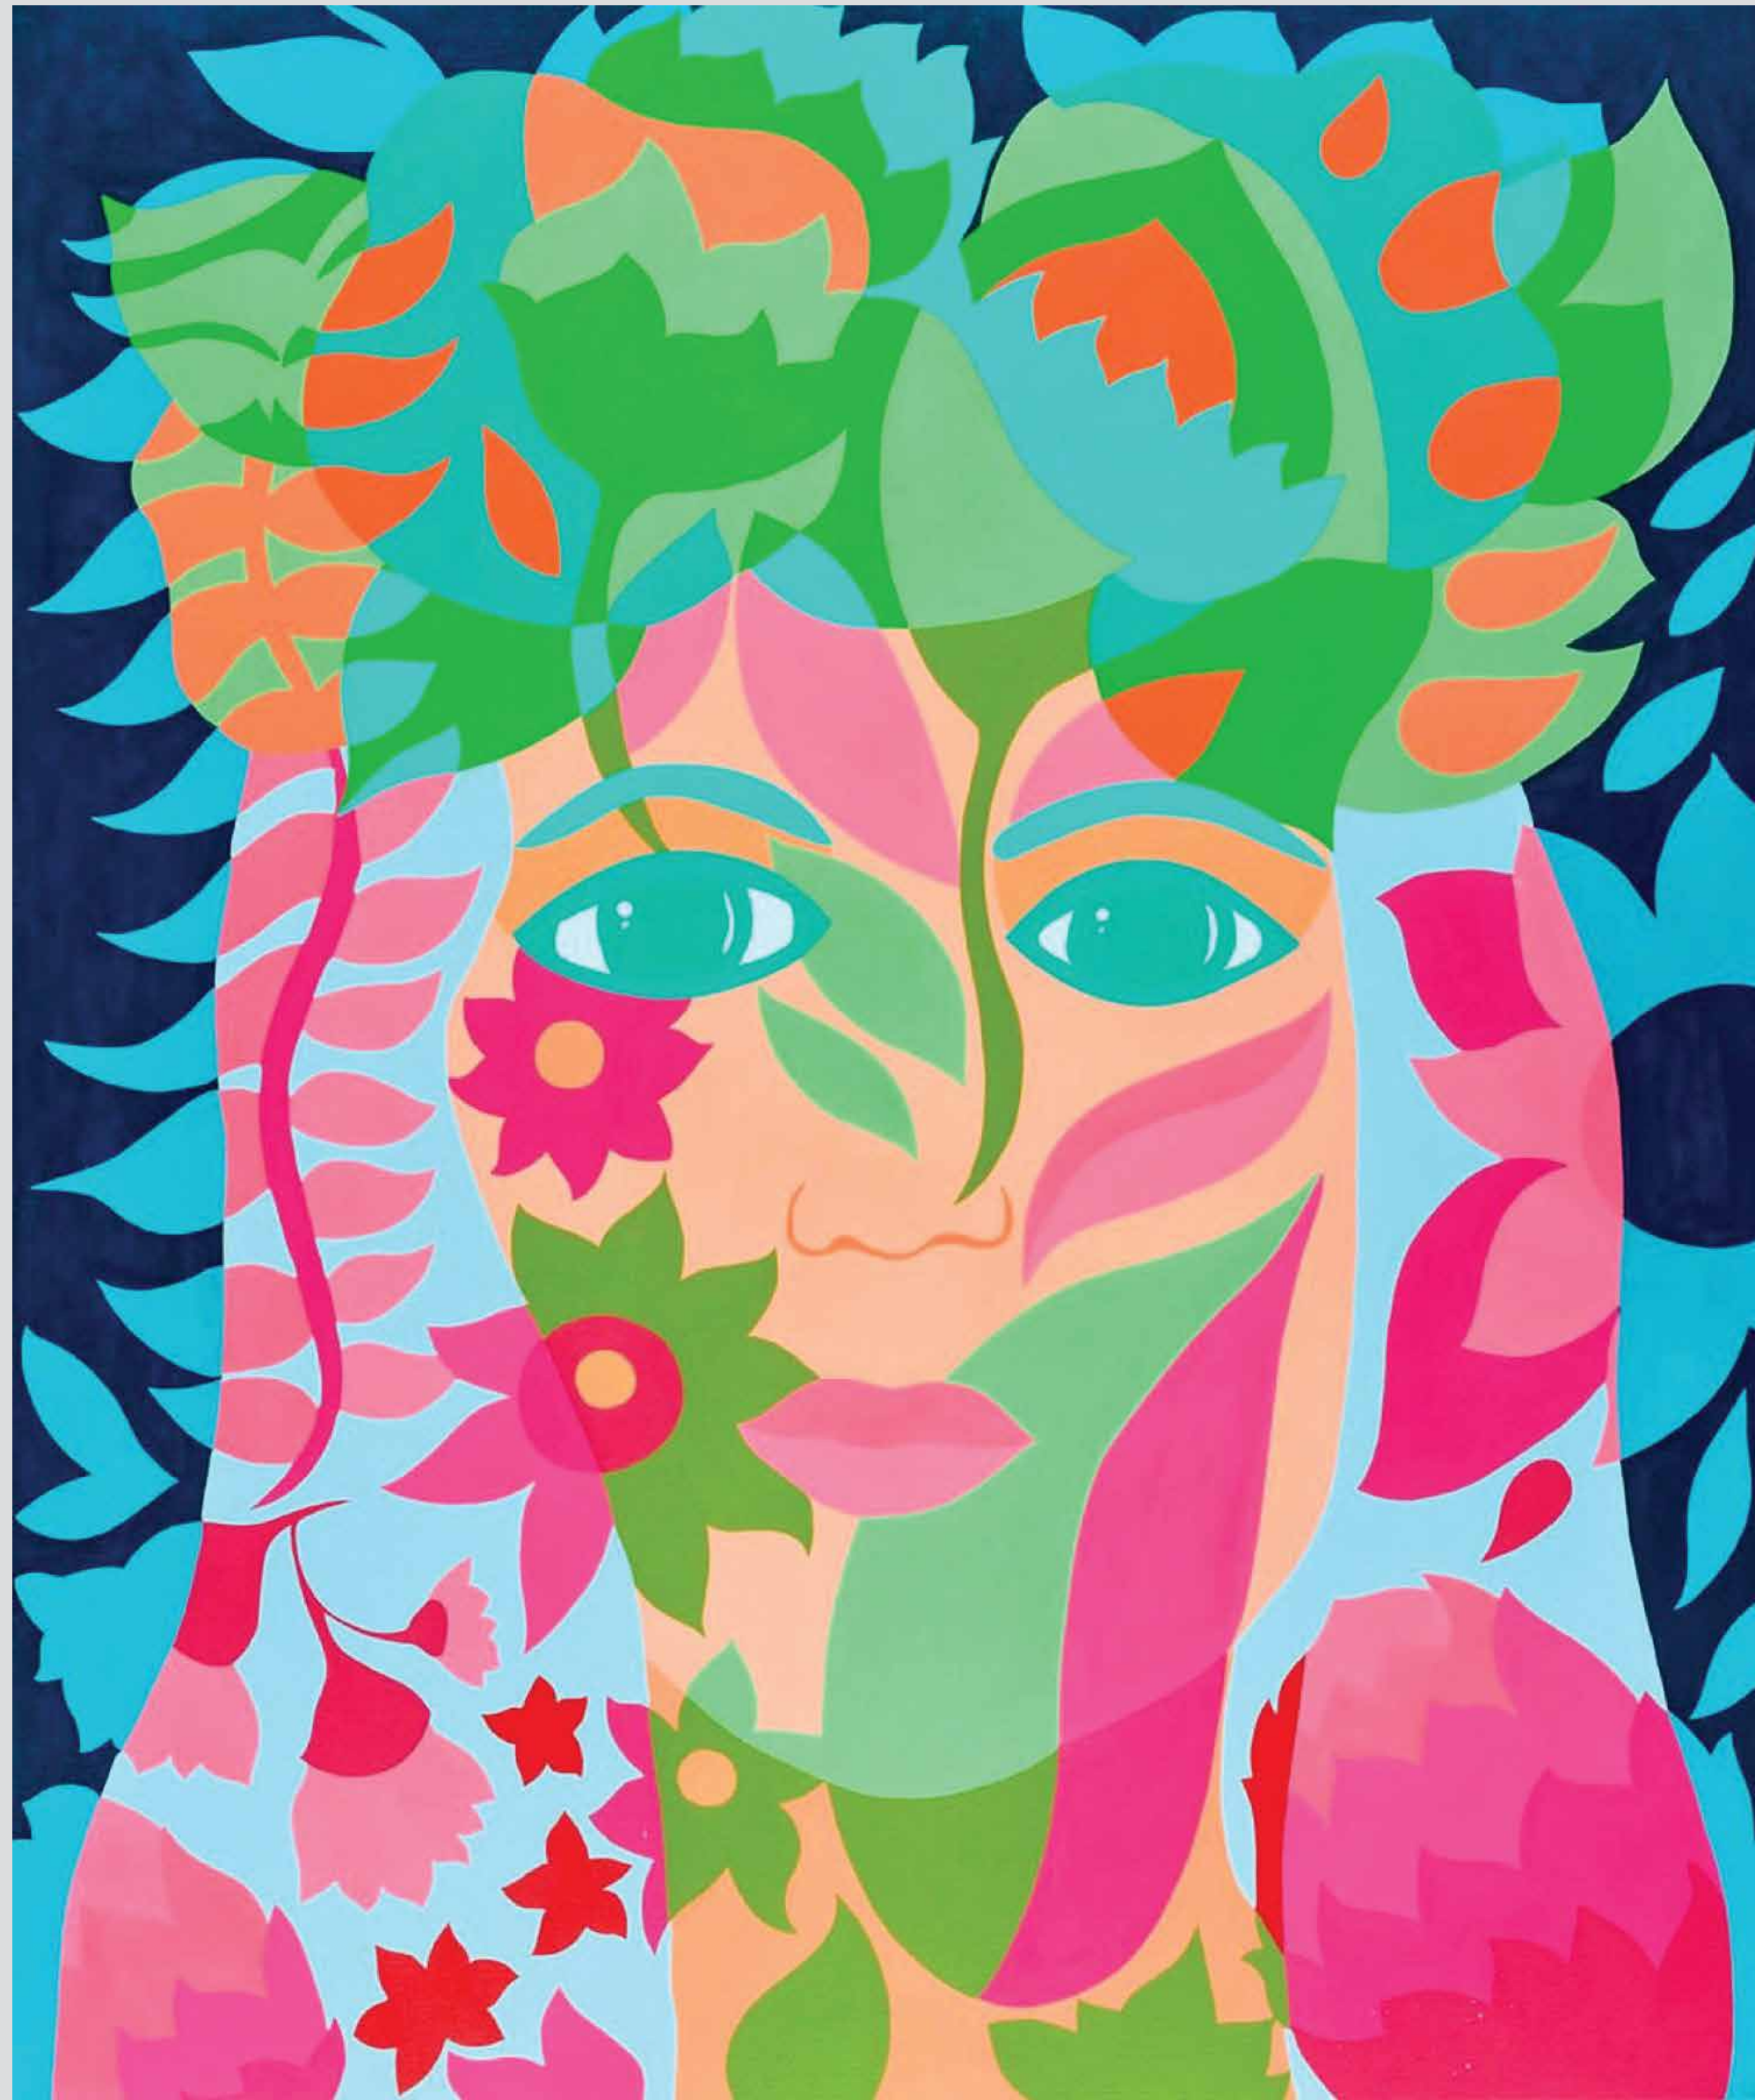

NANA ZULETA

Diosa de las Islas

Acrílico sobre Lienzo / 120 x 100 cm / 2020 / $ 6.250.000

SOYARTE · EXPO